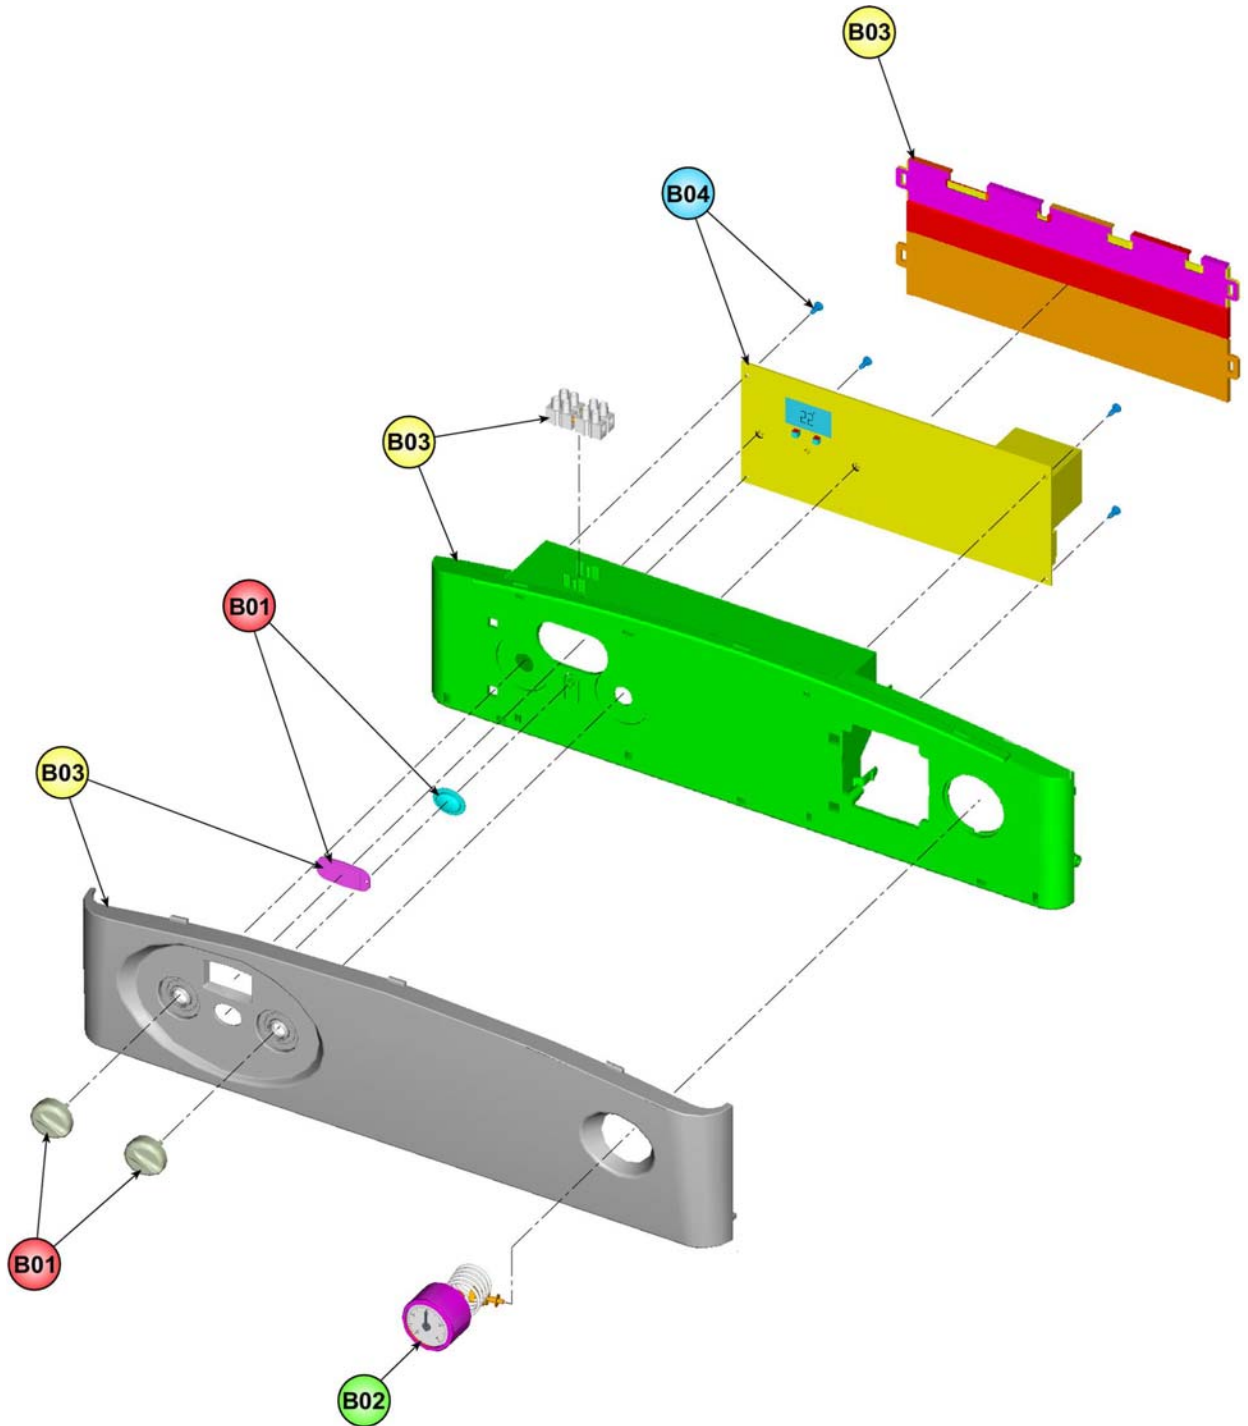

DOMICOMPACT F24 D

LISTA PEZZI DI RICAMBIO

SPARE PART LIST

ERSATZSTEILE

LIJST ONDERDELEN

LISTE PIECES DETACHES

LISTA PIEZAS DE REPUESTO

CODICE

30K0227003

EDIZIONE

01/07/2005

MERCATO

FR

LISTA PEZZI

POS.	CODICE	DESC.	QT.
A01	39812090	KIT MANTELLO (31113370)	1
B01	39812350	KIT MANOP.POT.Fm.A9 "FOL" (EX)	1
B02	39818210	KIT IDROMETRO (36402070)	1
B03	39812360	KIT CRUSCOTTO "DPY" (38516660)	1
B04	39812370	KIT CENTRALINA (36507811)	1
C01	39818560	KIT GUARN.CALD.Fm.A9-C9	1
C02	39812140	KIT VASO ESP.8Lt. (36800410)	1
C03	39817500	KIT PACCO LAM. (37403910)	1
C04	39818450	KIT POMPA AO/FX3FPL (39404220)	1
C05	39810230	KIT SONDA TEMP. SAN. (36200640)	1
C06	39818220	KIT 2 GALEGG.POMPA'05 Fm.A9	1
C07	39818550	KIT FLUSSOST. ELTEK Fm.A9	1
C08	39818260	KIT PRESSOST.H2O (39404710)	1
C10	39813010	KIT 5 REG.PORT.10Lt. (36902080)	1
C11	39813230	KIT 5 FILTRI FLUSS. (39402940)	1
C12	39818270	KIT VALV.SIC. (39404720)	1
D01	39808471	KIT PRESE (35101310-35101323)	1
D02	39817530	KIT DIAFRAMMA FUMI (32700890)	1
D03	39817510	KIT PRESS. DIFF. ARIA (36402050)	1
D04	39817540	KIT CURVA USC. FUMI (33301620)	1
D05	39817550	KIT VENTIL. (36601850)	1
D06	39811570	KIT ISOL.CAM.COMB.Sr.A2C4-A2F4	1
D07	39811330	KIT SPIA SILICONE (35102230)	1
D08	39812170	KIT Elettrodo ACC. (36702581)	1
D09	39806950	KIT CASSETTO 12R. (37608130)	1
D10	39812190	KIT VALV.VGU 54A1109 (36800400)	1
D11	39805650	KIT TST.C.ARG.100°C (36400900)	1
D12	39810220	KIT SONDA TEMP.RISC. (36200540)	1
D13	39805760	KIT 12 UG.ES7 F.1,30 (EL)	1
D14	39804780	KIT 12 UG.ES7 F.0,77 (EL)	1
D15	39817560	KIT GUARN.+PRESA ARIA Sr.A9F4	1
D16	39808770	KIT 10 DIAFRAM.D.5,0 (34011770)	1