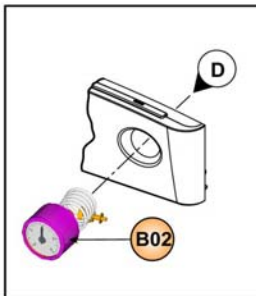

30K0227003

EDIZIONE

01/07/2005

MERCATO

FR

LISTA PEZZI

POS.	CODICE	DESC.	QT.
A01	39812090	KIT MANTELLO (31113370)	1
B01	39812350	KIT MANOP.POT.Fm.A9 "FOL" (EX)	1
B02	39818210	KIT IDROMETRO (36402070)	1
B03	39812360	KIT CRUSCOTTO "DPY" (38516660)	1
B04	39812370	KIT CENTRALINA (36507811)	1
C01	39818560	KIT GUARN.CALD.Fm.A9-C9	1
C02	39812140	KIT VASO ESP.8Lt. (36800410)	1
C03	39817500	KIT PACCO LAM. (37403910)	1
C04	39818450	KIT POMPA AO/FX3FPL (39404220)	1
C05	39810230	KIT SONDA TEMP. SAN. (36200640)	1
C06	39818220	KIT 2 GALEGG.POMPA'05 Fm.A9	1
C07	39818550	KIT FLUSSOST. ELTEK Fm.A9	1
C08	39818260	KIT PRESSOST.H2O (39404710)	1
C10	39813010	KIT 5 REG.PORT.10Lt. (36902080)	1
C11	39813230	KIT 5 FILTRI FLUSS. (39402940)	1
C12	39818270	KIT VALV.SIC. (39404720)	1
D01	39808471	KIT PRESE (35101310-35101323)	1
D02	39817530	KIT DIAFRAMMA FUMI (32700890)	1
D03	39817510	KIT PRESS. DIFF. ARIA (36402050)	1
D04	39817540	KIT CURVA USC. FUMI (33301620)	1
D05	39817550	KIT VENTIL. (36601850)	1
D06	39811570	KIT ISOL.CAM.COMB.Sr.A2C4-A2F4	1
D07	39811330	KIT SPIA SILICONE (35102230)	1
D08	39812170	KIT Elettrodo ACC. (36702581)	1
D09	39806950	KIT CASSETTO 12R. (37608130)	1
D10	39812190	KIT VALV.VGU 54A1109 (36800400)	1
D11	39805650	KIT TST.C.ARG.100°C (36400900)	1
D12	39810220	KIT SONDA TEMP.RISC. (36200540)	1
D13	39805760	KIT 12 UG.ES7 F.1,30 (EL)	1
D14	39804780	KIT 12 UG.ES7 F.0,77 (EL)	1
D15	39817560	KIT GUARN.+PRESA ARIA Sr.A9F4	1
D16	39808770	KIT 10 DIAFRAM.D.5,0 (34011770)	1