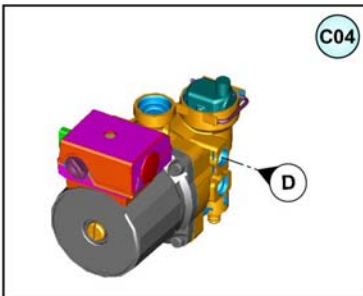

30K0227003

EDIZIONE

01/07/2005

MERCATO

FR

LISTA PEZZI

POS.	CODICE	DESC.	QT.
A01	39812090	KIT MANTELLO (31113370)	1
B01	39812350	KIT MANOP.POT.Fm.A9 "FOL" (EX)	1
B02	39818210	KIT IDROMETRO (36402070)	1
B03	39812360	KIT CRUSCOTTO "DPY" (38516660)	1
B04	39812370	KIT CENTRALINA (36507811)	1
C01	39818560	KIT GUARN.CALD.Fm.A9-C9	1
C02	39812140	KIT VASO ESP.8Lt. (36800410)	1
C03	39817500	KIT PACCO LAM. (37403910)	1
C04	39818450	KIT POMPA AO/FX3FPL (39404220)	1
C05	39810230	KIT SONDA TEMP. SAN. (36200640)	1
C06	39818220	KIT 2 GALEGG.POMPA'05 Fm.A9	1
C07	39818550	KIT FLUSSOST. ELTEK Fm.A9	1
C08	39818260	KIT PRESSOST.H2O (39404710)	1
C10	39813010	KIT 5 REG.PORT.10Lt. (36902080)	1
C11	39813230	KIT 5 FILTRI FLUSS. (39402940)	1
C12	39818270	KIT VALV.SIC. (39404720)	1
D01	39808471	KIT PRESE (35101310-35101323)	1
D02	39817530	KIT DIAFRAMMA FUMI (32700890)	1
D03	39817510	KIT PRESS. DIFF. ARIA (36402050)	1
D04	39817540	KIT CURVA USC. FUMI (33301620)	1
D05	39817550	KIT VENTIL. (36601850)	1
D06	39811570	KIT ISOL.CAM.COMB.Sr.A2C4-A2F4	1
D07	39811330	KIT SPIA SILICONE (35102230)	1
D08	39812170	KIT Elettrodo ACC. (36702581)	1
D09	39806950	KIT CASSETTO 12R. (37608130)	1
D10	39812190	KIT VALV.VGU 54A1109 (36800400)	1
D11	39805650	KIT TST.C.ARG.100°C (36400900)	1
D12	39810220	KIT SONDA TEMP.RISC. (36200540)	1
D13	39805760	KIT 12 UG.ES7 F.1,30 (EL)	1
D14	39804780	KIT 12 UG.ES7 F.0,77 (EL)	1
D15	39817560	KIT GUARN.+PRESA ARIA Sr.A9F4	1
D16	39808770	KIT 10 DIAFRAM.D.5,0 (34011770)	1