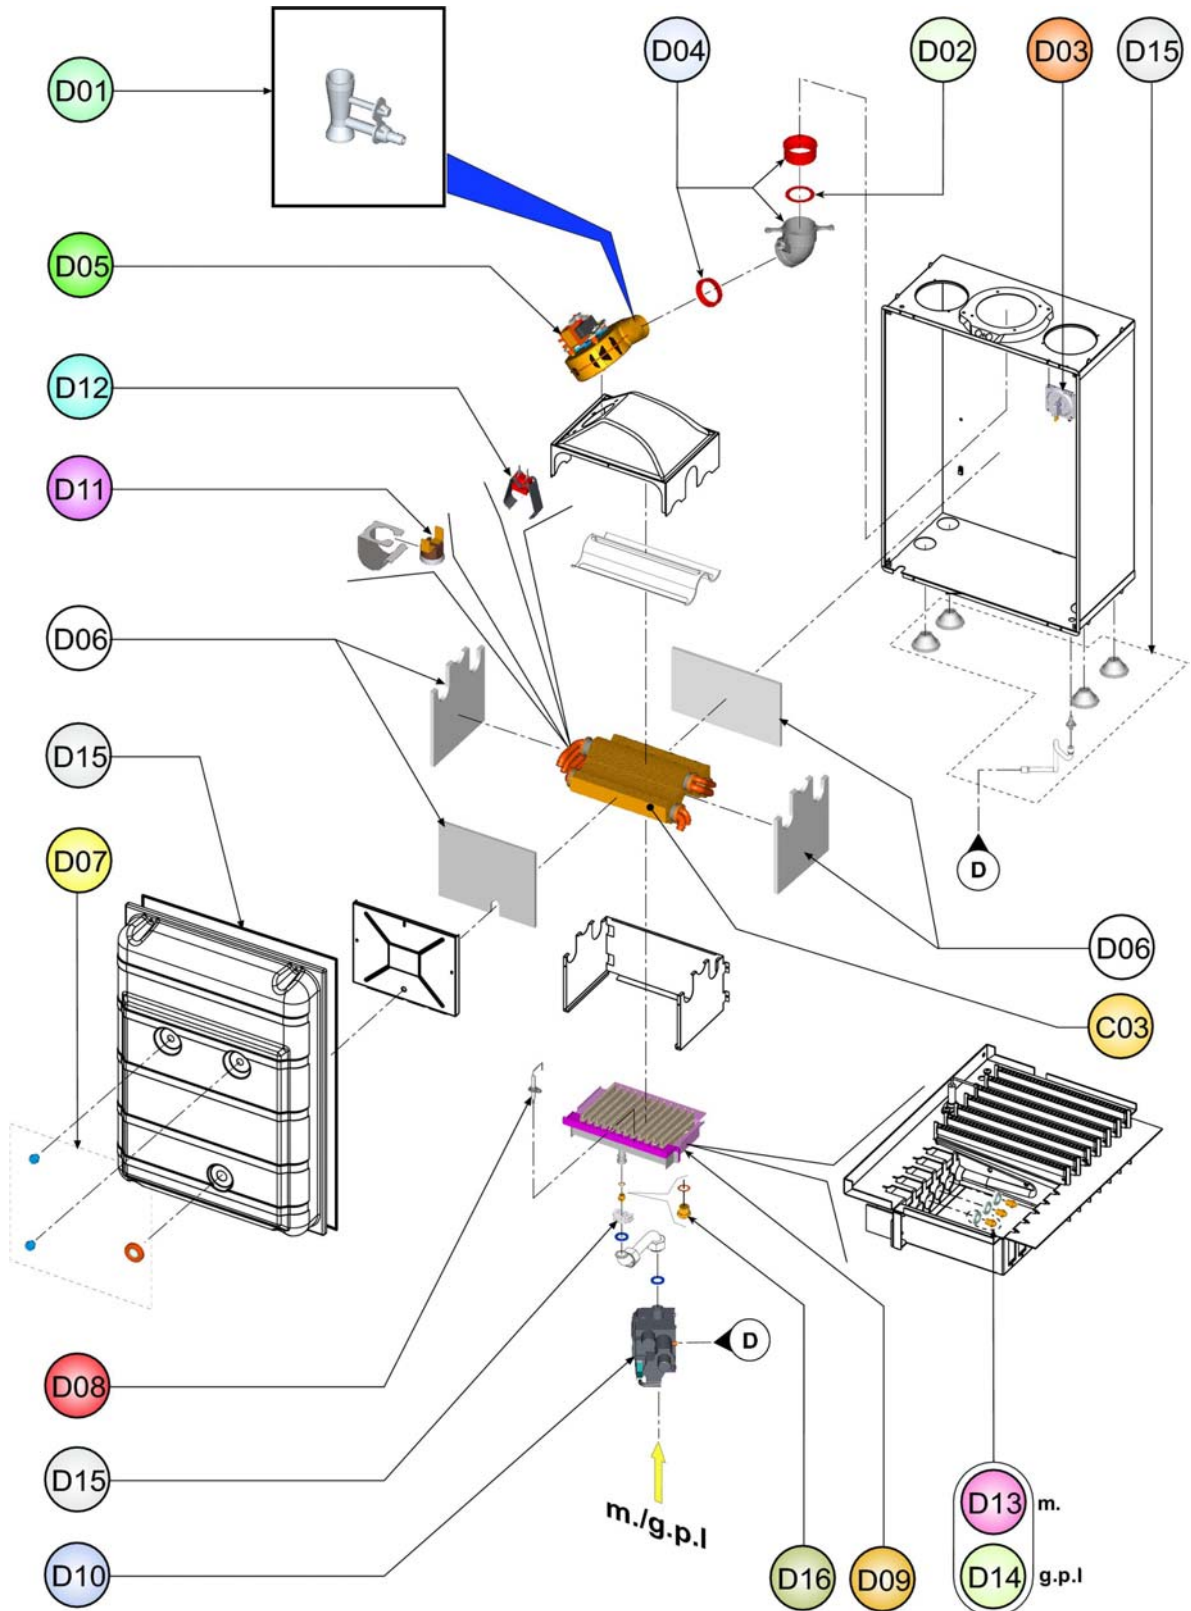

DOMICOMPACT F24 D

LISTA PEZZI DI RICAMBIO

SPARE PART LIST

ERSATZSTEILE

LIJST ONDERDELEN

LISTE PIECES DETACHES

LISTA PIEZAS DE REPUESTO

CODICE

30K0227003

EDIZIONE

01/07/2005

MERCATO

FR

LISTA PEZZI

POS.	CODICE	DESC.	QT.
A01	39812090	KIT MANTELLO (31113370)	1
B01	39812350	KIT MANOP.POT.Fm.A9 "FOL" (EX)	1
B02	39818210	KIT IDROMETRO (36402070)	1
B03	39812360	KIT CRUSCOTTO "DPY" (38516660)	1
B04	39812370	KIT CENTRALINA (36507811)	1
C01	39818560	KIT GUARN.CALD.Fm.A9-C9	1
C02	39812140	KIT VASO ESP.8Lt. (36800410)	1
C03	39817500	KIT PACCO LAM. (37403910)	1
C04	39818450	KIT POMPA AO/FX3FPL (39404220)	1
C05	39810230	KIT SONDA TEMP. SAN. (36200640)	1
C06	39818220	KIT 2 GALEGG.POMPA'05 Fm.A9	1
C07	39818550	KIT FLUSSOST. ELTEK Fm.A9	1
C08	39818260	KIT PRESSOST.H2O (39404710)	1
C10	39813010	KIT 5 REG.PORT.10Lt. (36902080)	1
C11	39813230	KIT 5 FILTRI FLUSS. (39402940)	1
C12	39818270	KIT VALV.SIC. (39404720)	1
D01	39808471	KIT PRESE (35101310-35101323)	1
D02	39817530	KIT DIAFRAMMA FUMI (32700890)	1
D03	39817510	KIT PRESS. DIFF. ARIA (36402050)	1
D04	39817540	KIT CURVA USC. FUMI (33301620)	1
D05	39817550	KIT VENTIL. (36601850)	1
D06	39811570	KIT ISOL.CAM.COMB.Sr.A2C4-A2F4	1
D07	39811330	KIT SPIA SILICONE (35102230)	1
D08	39812170	KIT Elettrodo ACC. (36702581)	1
D09	39806950	KIT CASSETTO 12R. (37608130)	1
D10	39812190	KIT VALV.VGU 54A1109 (36800400)	1
D11	39805650	KIT TST.C.ARG.100°C (36400900)	1
D12	39810220	KIT SONDA TEMP.RISC. (36200540)	1
D13	39805760	KIT 12 UG.ES7 F.1,30 (EL)	1
D14	39804780	KIT 12 UG.ES7 F.0,77 (EL)	1
D15	39817560	KIT GUARN.+PRESA ARIA Sr.A9F4	1
D16	39808770	KIT 10 DIAFRAM.D.5,0 (34011770)	1