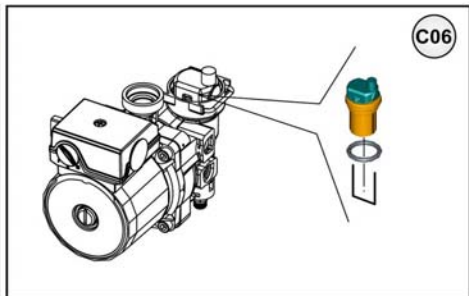

30K0227003

EDIZIONE

01/07/2005

MERCATO

FR

LISTA PEZZI

POS.	CODICE	DESC.	QT.
A01	39812090	KIT MANTELLO (31113370)	1
B01	39812350	KIT MANOP.POT.Fm.A9 "FOL" (EX)	1
B02	39818210	KIT IDROMETRO (36402070)	1
B03	39812360	KIT CRUSCOTTO "DPY" (38516660)	1
B04	39812370	KIT CENTRALINA (36507811)	1
C01	39818560	KIT GUARN.CALD.Fm.A9-C9	1
C02	39812140	KIT VASO ESP.8Lt. (36800410)	1
C03	39817500	KIT PACCO LAM. (37403910)	1
C04	39818450	KIT POMPA AO/FX3FPL (39404220)	1
C05	39810230	KIT SONDA TEMP. SAN. (36200640)	1
C06	39818220	KIT 2 GALEGG.POMPA'05 Fm.A9	1
C07	39818550	KIT FLUSSOST. ELTEK Fm.A9	1
C08	39818260	KIT PRESSOST.H2O (39404710)	1
C10	39813010	KIT 5 REG.PORT.10Lt. (36902080)	1
C11	39813230	KIT 5 FILTRI FLUSS. (39402940)	1
C12	39818270	KIT VALV.SIC. (39404720)	1
D01	39808471	KIT PRESE (35101310-35101323)	1
D02	39817530	KIT DIAFRAMMA FUMI (32700890)	1
D03	39817510	KIT PRESS. DIFF. ARIA (36402050)	1
D04	39817540	KIT CURVA USC. FUMI (33301620)	1
D05	39817550	KIT VENTIL. (36601850)	1
D06	39811570	KIT ISOL.CAM.COMB.Sr.A2C4-A2F4	1
D07	39811330	KIT SPIA SILICONE (35102230)	1
D08	39812170	KIT Elettrodo ACC. (36702581)	1
D09	39806950	KIT CASSETTO 12R. (37608130)	1
D10	39812190	KIT VALV.VGU 54A1109 (36800400)	1
D11	39805650	KIT TST.C.ARG.100°C (36400900)	1
D12	39810220	KIT SONDA TEMP.RISC. (36200540)	1
D13	39805760	KIT 12 UG.ES7 F.1,30 (EL)	1
D14	39804780	KIT 12 UG.ES7 F.0,77 (EL)	1
D15	39817560	KIT GUARN.+PRESA ARIA Sr.A9F4	1
D16	39808770	KIT 10 DIAFRAM.D.5,0 (34011770)	1