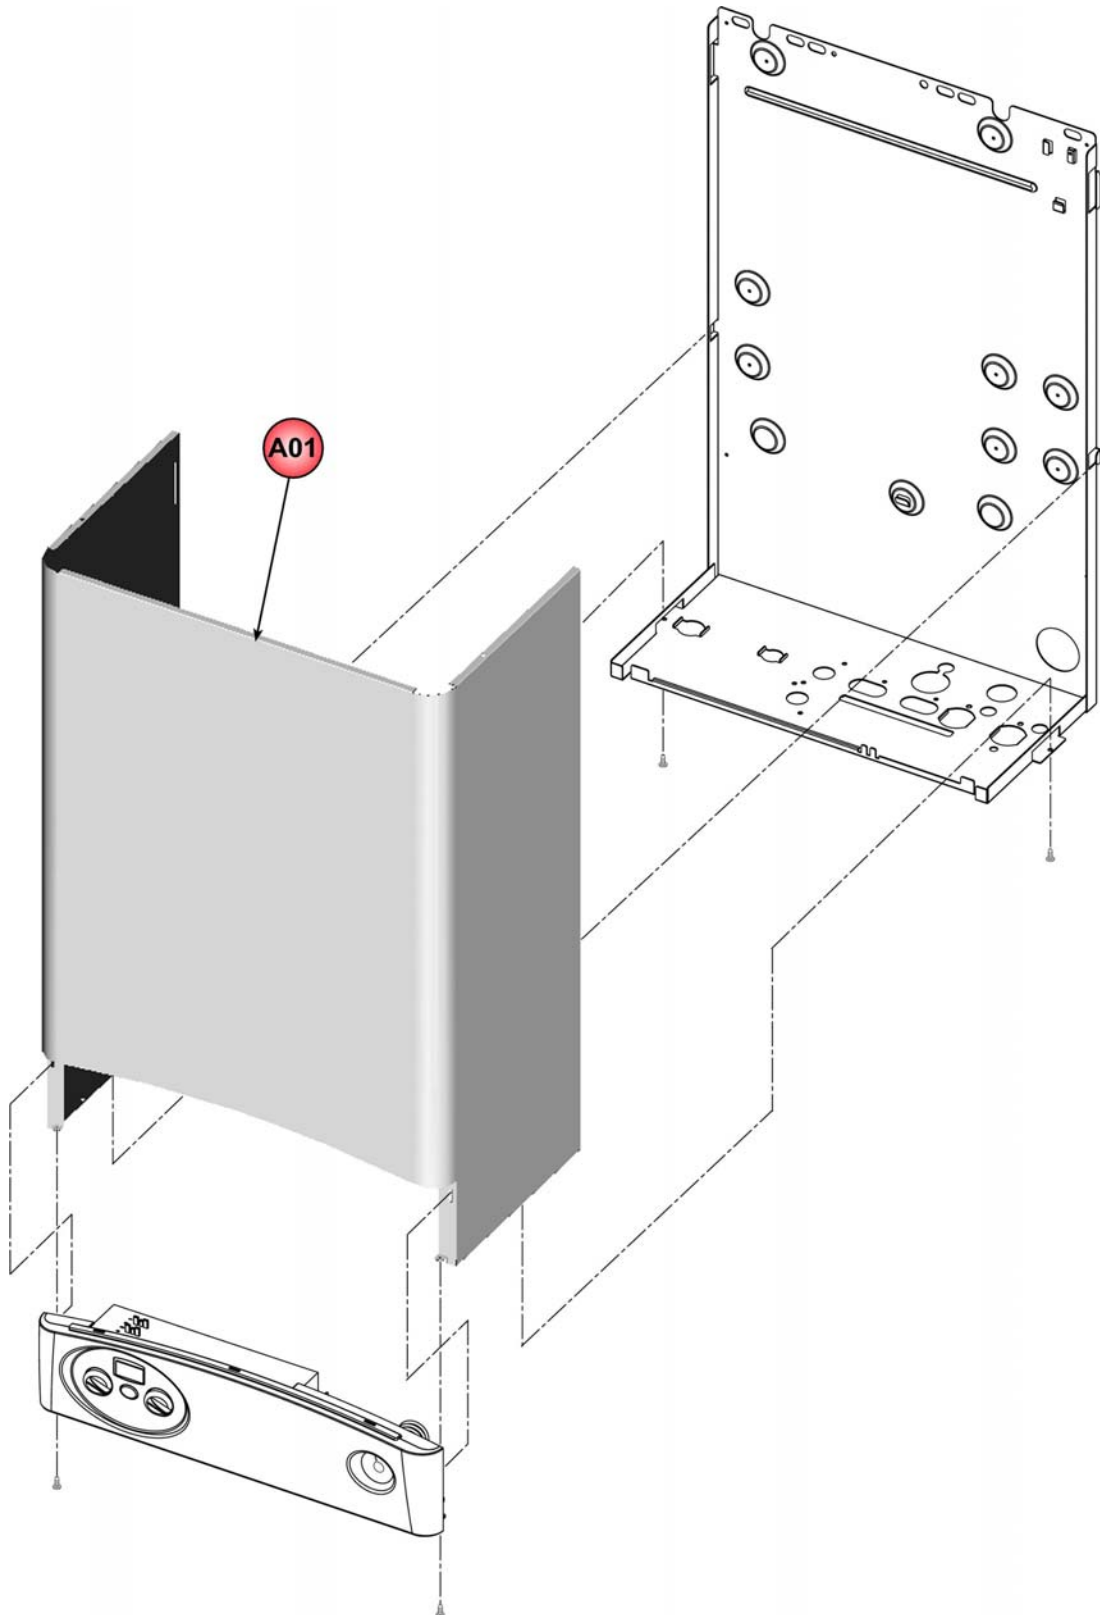

DOMICOMPACT F24 D

LISTA PEZZI DI RICAMBIO

SPARE PART LIST

ERSATZSTEILE

LIJST ONDERDELEN

LISTE PIECES DETACHES

LISTA PIEZAS DE REPUESTO

CODICE

30K0227003

EDIZIONE

01/07/2005

MERCATO

FR

LISTA PEZZI

POS.	CODICE	DESC.	QT.
A01	39812090	KIT MANTELLO (31113370)	1
B01	39812350	KIT MANOP.POT.Fm.A9 "FOL" (EX)	1
B02	39818210	KIT IDROMETRO (36402070)	1
B03	39812360	KIT CRUSCOTTO "DPY" (38516660)	1
B04	39812370	KIT CENTRALINA (36507811)	1
C01	39818560	KIT GUARN.CALD.Fm.A9-C9	1
C02	39812140	KIT VASO ESP.8Lt. (36800410)	1
C03	39817500	KIT PACCO LAM. (37403910)	1
C04	39818450	KIT POMPA AO/FX3FPL (39404220)	1
C05	39810230	KIT SONDA TEMP. SAN. (36200640)	1
C06	39818220	KIT 2 GALEGG.POMPA'05 Fm.A9	1
C07	39818550	KIT FLUSSOST. ELTEK Fm.A9	1
C08	39818260	KIT PRESSOST.H2O (39404710)	1
C10	39813010	KIT 5 REG.PORT.10Lt. (36902080)	1
C11	39813230	KIT 5 FILTRI FLUSS. (39402940)	1
C12	39818270	KIT VALV.SIC. (39404720)	1
D01	39808471	KIT PRESE (35101310-35101323)	1
D02	39817530	KIT DIAFRAMMA FUMI (32700890)	1
D03	39817510	KIT PRESS. DIFF. ARIA (36402050)	1
D04	39817540	KIT CURVA USC. FUMI (33301620)	1
D05	39817550	KIT VENTIL. (36601850)	1
D06	39811570	KIT ISOL.CAM.COMB.Sr.A2C4-A2F4	1
D07	39811330	KIT SPIA SILICONE (35102230)	1
D08	39812170	KIT Elettrodo ACC. (36702581)	1
D09	39806950	KIT CASSETTO 12R. (37608130)	1
D10	39812190	KIT VALV.VGU 54A1109 (36800400)	1
D11	39805650	KIT TST.C.ARG.100°C (36400900)	1
D12	39810220	KIT SONDA TEMP.RISC. (36200540)	1
D13	39805760	KIT 12 UG.ES7 F.1,30 (EL)	1
D14	39804780	KIT 12 UG.ES7 F.0,77 (EL)	1
D15	39817560	KIT GUARN.+PRESA ARIA Sr.A9F4	1
D16	39808770	KIT 10 DIAFRAM.D.5,0 (34011770)	1