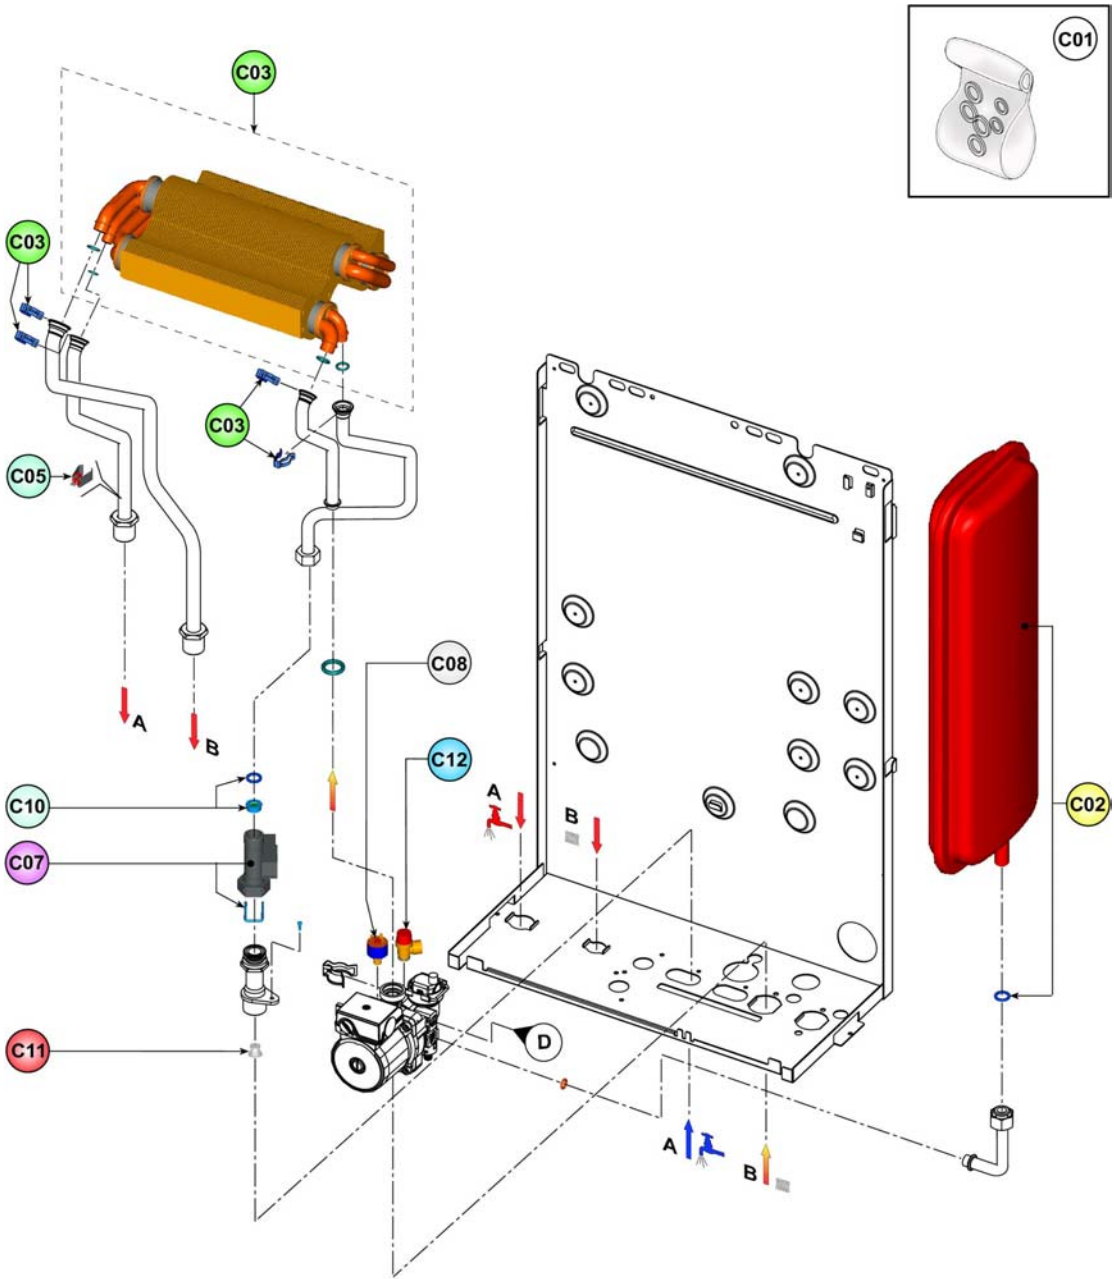

DOMICOMPACT F24 D

LISTA PEZZI DI RICAMBIO

SPARE PART LIST

ERSATZSTEILE

LIJST ONDERDELEN

LISTE PIECES DETACHES

LISTA PIEZAS DE REPUESTO

CODICE

30K0227003

EDIZIONE

01/07/2005

MERCATO

FR

LISTA PEZZI

POS.	CODICE	DESC.	QT.
A01	39812090	KIT MANTELLO (31113370)	1
B01	39812350	KIT MANOP.POT.Fm.A9 "FOL" (EX)	1
B02	39818210	KIT IDROMETRO (36402070)	1
B03	39812360	KIT CRUSCOTTO "DPY" (38516660)	1
B04	39812370	KIT CENTRALINA (36507811)	1
C01	39818560	KIT GUARN.CALD.Fm.A9-C9	1
C02	39812140	KIT VASO ESP.8Lt. (36800410)	1
C03	39817500	KIT PACCO LAM. (37403910)	1
C04	39818450	KIT POMPA AO/FX3FPL (39404220)	1
C05	39810230	KIT SONDA TEMP. SAN. (36200640)	1
C06	39818220	KIT 2 GALEGG.POMPA'05 Fm.A9	1
C07	39818550	KIT FLUSSOST. ELTEK Fm.A9	1
C08	39818260	KIT PRESSOST.H2O (39404710)	1
C10	39813010	KIT 5 REG.PORT.10Lt. (36902080)	1
C11	39813230	KIT 5 FILTRI FLUSS. (39402940)	1
C12	39818270	KIT VALV.SIC. (39404720)	1
D01	39808471	KIT PRESE (35101310-35101323)	1
D02	39817530	KIT DIAFRAMMA FUMI (32700890)	1
D03	39817510	KIT PRESS. DIFF. ARIA (36402050)	1
D04	39817540	KIT CURVA USC. FUMI (33301620)	1
D05	39817550	KIT VENTIL. (36601850)	1
D06	39811570	KIT ISOL.CAM.COMB.Sr.A2C4-A2F4	1
D07	39811330	KIT SPIA SILICONE (35102230)	1
D08	39812170	KIT Elettrodo ACC. (36702581)	1
D09	39806950	KIT CASSETTO 12R. (37608130)	1
D10	39812190	KIT VALV.VGU 54A1109 (36800400)	1
D11	39805650	KIT TST.C.ARG.100°C (36400900)	1
D12	39810220	KIT SONDA TEMP.RISC. (36200540)	1
D13	39805760	KIT 12 UG.ES7 F.1,30 (EL)	1
D14	39804780	KIT 12 UG.ES7 F.0,77 (EL)	1
D15	39817560	KIT GUARN.+PRESA ARIA Sr.A9F4	1
D16	39808770	KIT 10 DIAFRAM.D.5,0 (34011770)	1