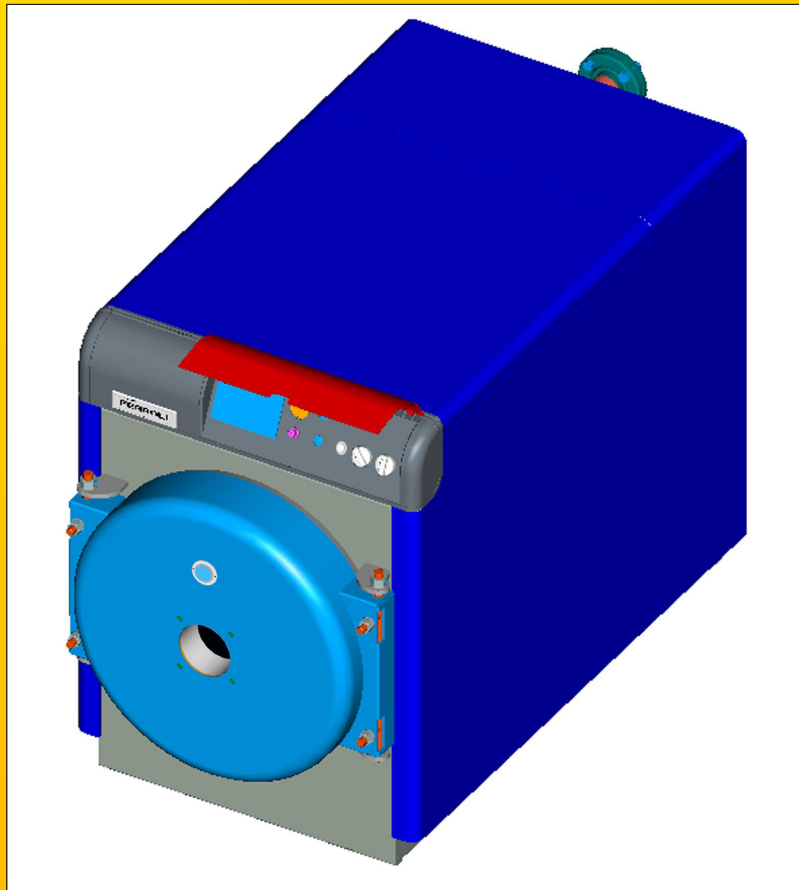

PREXTHERM N 107-145 -180

- LISTA PEZZI DI RICAMBIO
- SPARE PART LIST
- ERSATZSTEILE
- LIJST ONDERDELEN
- LISTE PIECES DETACHES
- LISTA PIEZAS DE REPUESTO

CODICE	EDIZIONE	MERCATO
30K0154000	01/08/2004	UN

LISTA PEZZI

PREXTHERM N 107

POS.	CODICE	DESC.	QT.
A01	39812400	KIT COPERCHIO ANT. (31168130)	1
A04	39812450	KIT FIANCO SX. ANT. (31168050)	1
A05	39812430	KIT FIANCO DX. ANT. (31168010)	1
A06	39812480	KIT COPERCHIO ROSSO (35008720)	1
B01	39812490	KIT MANOPOLE + TAPPO (35008000)	1
B02	39812500	KIT CRUSCOTTO COMPL. (38550030)	1
B03	39812510	KIT TST.TR2 9325 (36402030)	1
B04	39812520	KIT TST.LS1 RM 114C (36402020)	1
B05	39812530	KIT T/IDR.0-8b.C2000 (36400640)	1
B06	39812540	KIT INTERR.CM E0020 (36100430)	1
C01	39806180	KIT PRESSOSTATO H2O (36401930)	1
C02	39812550	KIT VETRINO SPIA (35315240)	1
C03	39812560	KIT PORTA Md.107-180 (37557050)	1
C04	39812570	KIT GUARN. PORTA (55049120)	1
C05	39812580	KIT CAM. FUMO COMPL. (37556380)	1
C06	39812590	KIT GUARN. CAM. FUMO (55510015)	1
C07	39812600	KIT PORTELL. CAM. FUMO (33100900)	1

PREXTHERM N 145

POS.	CODICE	DESC.	QT.
A01	39812410	KIT COPERCHIO (31168280)	1
A04	39812460	KIT FIANCO SX. (31168240)	1
A05	39812440	KIT FIANCO DX. (31168220)	1
A06	39812480	KIT COPERCHIO ROSSO (35008720)	1
B01	39812490	KIT MANOPOLE + TAPPO (35008000)	1
B02	39812500	KIT CRUSCOTTO COMPL. (38550030)	1
B03	39812510	KIT TST.TR2 9325 (36402030)	1
B04	39812520	KIT TST.LS1 RM 114C (36402020)	1
B05	39812530	KIT T/IDR.0-8b.C2000 (36400640)	1
B06	39812540	KIT INTERR.CM E0020 (36100430)	1
C01	39806180	KIT PRESSOSTATO H2O (36401930)	1
C02	39812550	KIT VETRINO SPIA (35315240)	1
C03	39812560	KIT PORTA Md.107-180 (37557050)	1
C04	39812570	KIT GUARN. PORTA (55049120)	1
C05	39812580	KIT CAM. FUMO COMPL. (37556380)	1
C06	39812590	KIT GUARN. CAM. FUMO (55510015)	1
C07	39812600	KIT PORTELL. CAM. FUMO (33100900)	1