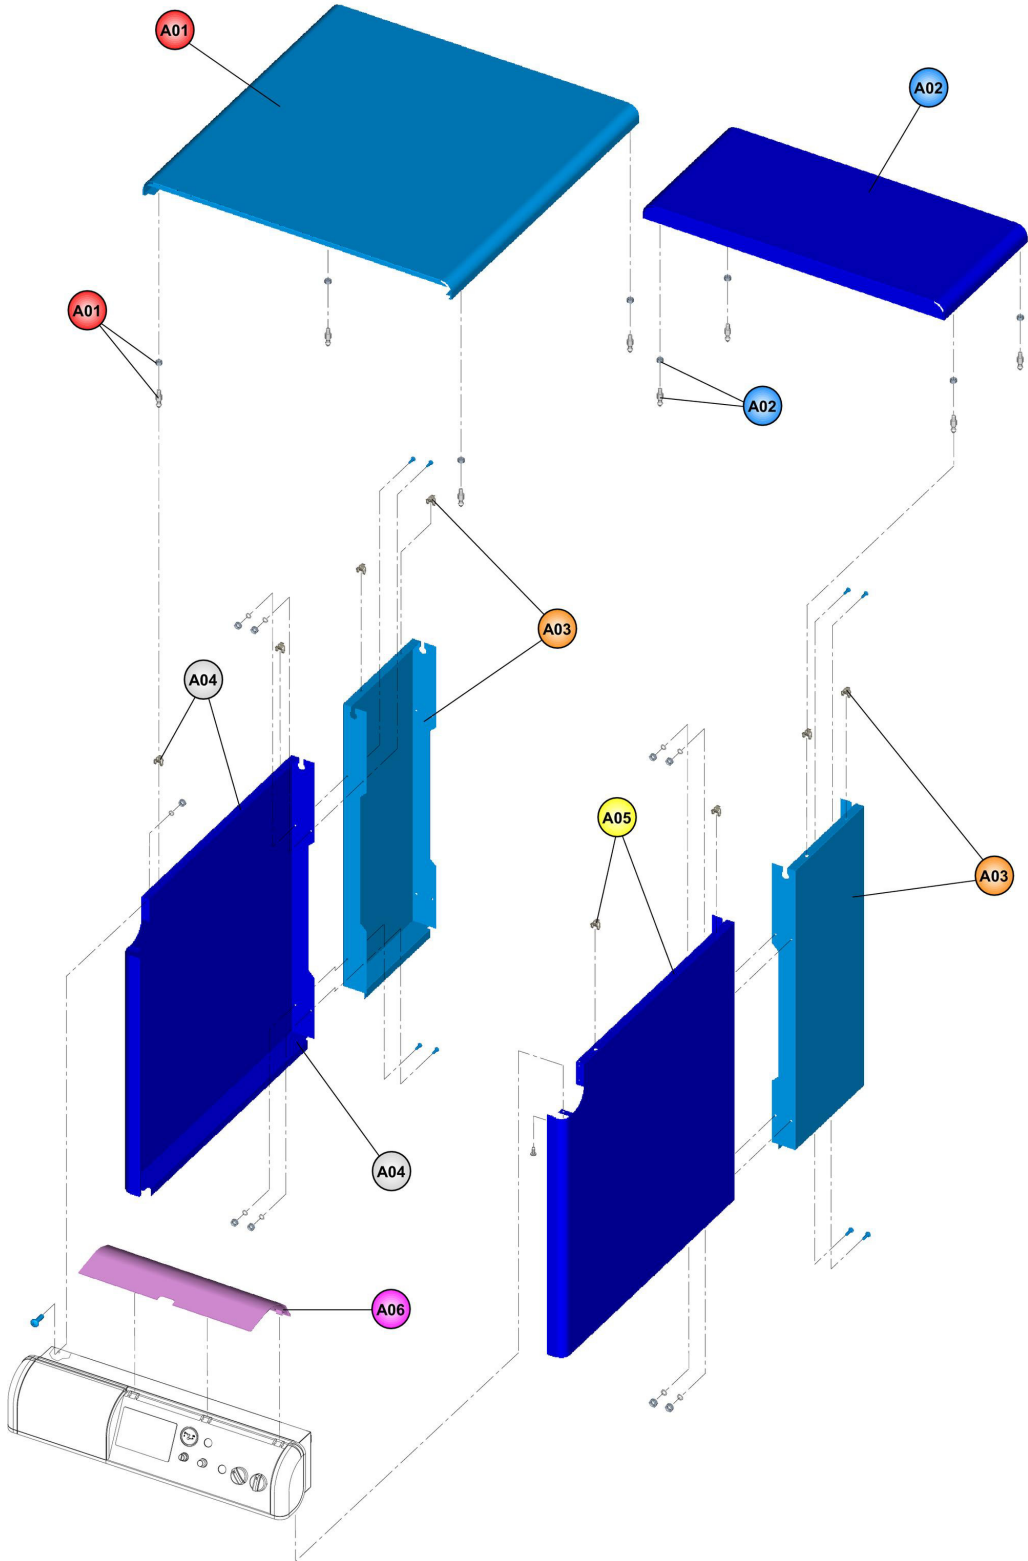

PREXTHERM N 107-145 -180

- LISTA PEZZI DI RICAMBIO
- SPARE PART LIST
- ERSATZSTEILE
- LIJST ONDERDELEN
- LISTE PIECES DETACHES
- LISTA PIEZAS DE REPUESTO

CODICE	EDIZIONE	MERCATO
30K0154000	01/08/2004	UN

MANTELLATURA - JACKET - KESSELVERKLEIDUNG – MANTEL - JAQUETTE – CUERPO

CABLAGGIO - WIRING - VERDRAHTUNG - BEKABELING - CABLAGE - CABLEADO

**GRUPPO ACQUA - WATER LINE - WASSERDRUCKLEITUNG - HYDRAULISCHE CONSTRUCTIE -
CONDUITE EAU - GRUPO AGUA**

LISTA PEZZI

PREXTHERM N 107

POS.	CODICE	DESC.	QT.
A01	39812400	KIT COPERCHIO ANT. (31168130)	1
A04	39812450	KIT FIANCO SX. ANT. (31168050)	1
A05	39812430	KIT FIANCO DX. ANT. (31168010)	1
A06	39812480	KIT COPERCHIO ROSSO (35008720)	1
B01	39812490	KIT MANOPOLE + TAPPO (35008000)	1
B02	39812500	KIT CRUSCOTTO COMPL. (38550030)	1
B03	39812510	KIT TST.TR2 9325 (36402030)	1
B04	39812520	KIT TST.LS1 RM 114C (36402020)	1
B05	39812530	KIT T/IDR.0-8b.C2000 (36400640)	1
B06	39812540	KIT INTERR.CM E0020 (36100430)	1
C01	39806180	KIT PRESSOSTATO H2O (36401930)	1
C02	39812550	KIT VETRINO SPIA (35315240)	1
C03	39812560	KIT PORTA Md.107-180 (37557050)	1
C04	39812570	KIT GUARN. PORTA (55049120)	1
C05	39812580	KIT CAM. FUMO COMPL. (37556380)	1
C06	39812590	KIT GUARN. CAM. FUMO (55510015)	1
C07	39812600	KIT PORTELL. CAM. FUMO (33100900)	1

PREXTHERM N 180

POS.	CODICE	DESC.	QT.
A01	39812410	KIT COPERCHIO (31168280)	1
A02	39812420	KIT COPERCHIO POST. (31168170)	1
A03	39812470	KIT FIANCO REV. POST.(31168090)	1
A04	39812450	KIT FIANCO SX. ANT. (31168050)	1
A05	39812430	KIT FIANCO DX. ANT. (31168010)	1
A06	39812480	KIT COPERCHIO ROSSO (35008720)	1
B01	39812490	KIT MANOPOLE + TAPPO (35008000)	1
B02	39812500	KIT CRUSCOTTO COMPL. (38550030)	1
B03	39812510	KIT TST.TR2 9325 (36402030)	1
B04	39812520	KIT TST.LS1 RM 114C (36402020)	1
B05	39812530	KIT T/IDR.0-8b.C2000 (36400640)	1