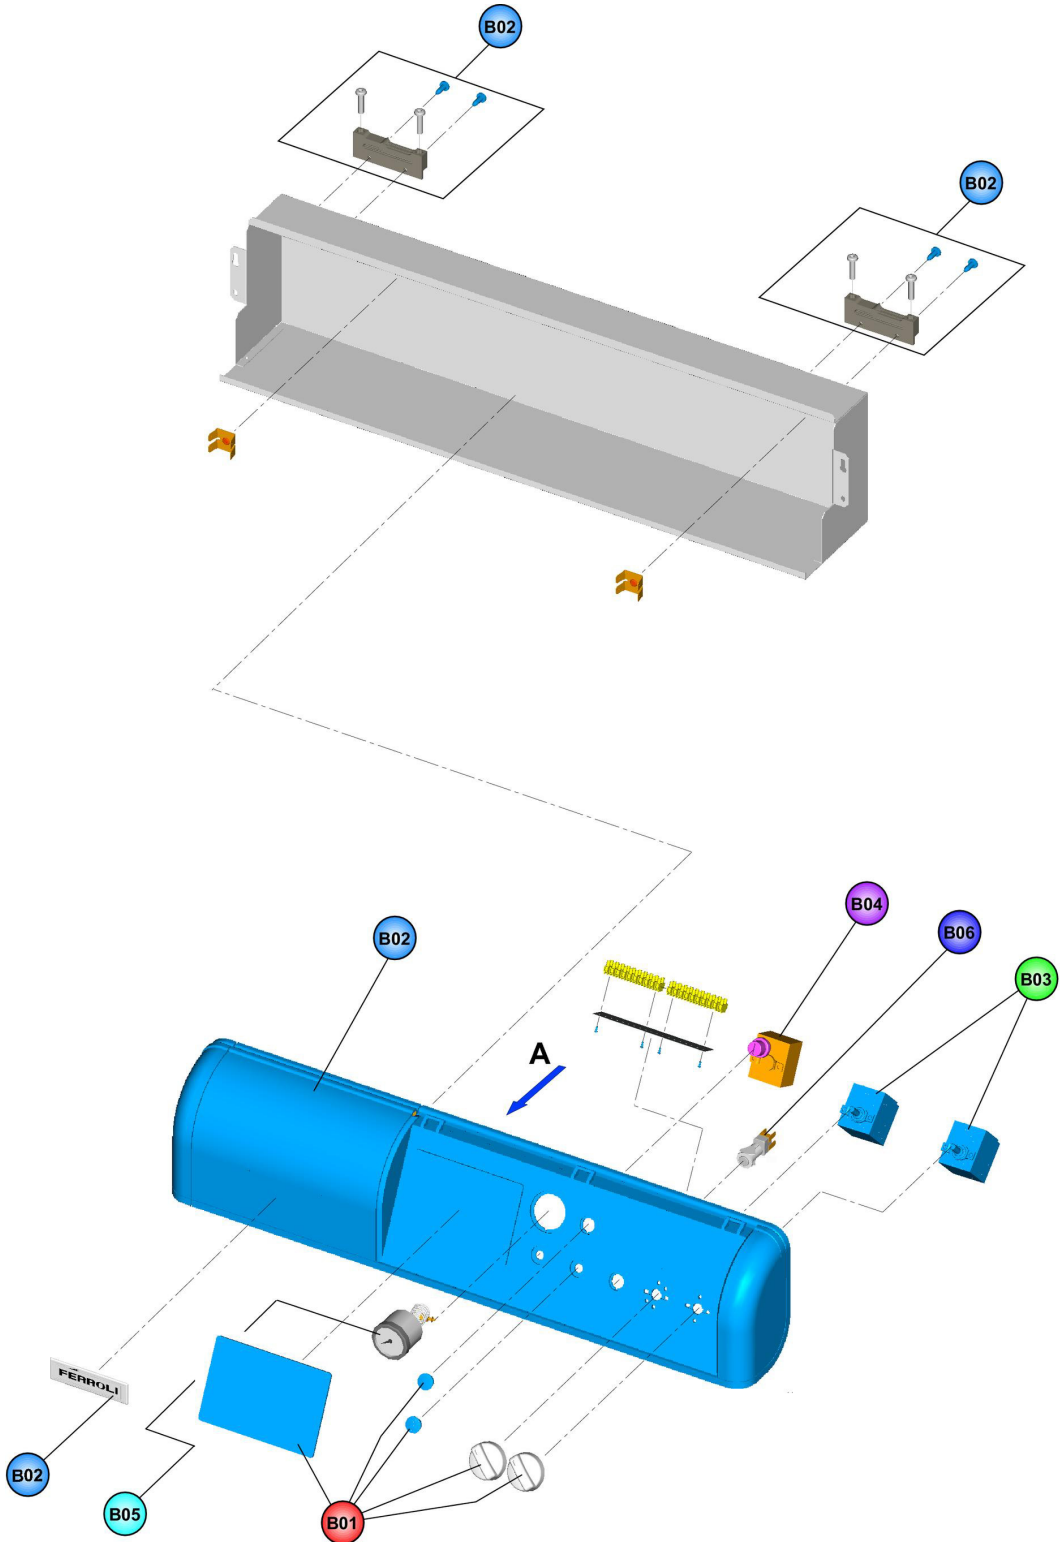

PREXTHERM N 107-145 -180

- LISTA PEZZI DI RICAMBIO
- SPARE PART LIST
- ERSATZSTEILE
- LIJST ONDERDELEN
- LISTE PIECES DETACHES
- LISTA PIEZAS DE REPUESTO

CODICE	EDIZIONE	MERCATO
30K0154000	01/08/2004	UN

MANTELLATURA - JACKET - KESSELVERKLEIDUNG – MANTEL - JAQUETTE – CUERPO

CABLAGGIO - WIRING - VERDRAHTUNG - BEKABELING - CABLAGE - CABLEADO

**GRUPPO ACQUA - WATER LINE - WASSERDRUCKLEITUNG - HYDRAULISCHE CONSTRUCTIE -
CONDUITE EAU - GRUPO AGUA**

LISTA PEZZI

PREXTHERM N 107

POS.	CODICE	DESC.	QT.
A01	39812400	KIT COPERCHIO ANT. (31168130)	1
A04	39812450	KIT FIANCO SX. ANT. (31168050)	1
A05	39812430	KIT FIANCO DX. ANT. (31168010)	1
A06	39812480	KIT COPERCHIO ROSSO (35008720)	1
B01	39812490	KIT MANOPOLE + TAPPO (35008000)	1
B02	39812500	KIT CRUSCOTTO COMPL. (38550030)	1
B03	39812510	KIT TST.TR2 9325 (36402030)	1
B04	39812520	KIT TST.LS1 RM 114C (36402020)	1
B05	39812530	KIT T/IDR.0-8b.C2000 (36400640)	1
B06	39812540	KIT INTERR.CM E0020 (36100430)	1
C01	39806180	KIT PRESSOSTATO H2O (36401930)	1
C02	39812550	KIT VETRINO SPIA (35315240)	1
C03	39812560	KIT PORTA Md.107-180 (37557050)	1
C04	39812570	KIT GUARN. PORTA (55049120)	1
C05	39812580	KIT CAM. FUMO COMPL. (37556380)	1
C06	39812590	KIT GUARN. CAM. FUMO (55510015)	1
C07	39812600	KIT PORTELL. CAM. FUMO (33100900)	1

PREXTHERM N 180

POS.	CODICE	DESC.	QT.
A01	39812410	KIT COPERCHIO (31168280)	1
A02	39812420	KIT COPERCHIO POST. (31168170)	1
A03	39812470	KIT FIANCO REV. POST.(31168090)	1
A04	39812450	KIT FIANCO SX. ANT. (31168050)	1
A05	39812430	KIT FIANCO DX. ANT. (31168010)	1
A06	39812480	KIT COPERCHIO ROSSO (35008720)	1
B01	39812490	KIT MANOPOLE + TAPPO (35008000)	1
B02	39812500	KIT CRUSCOTTO COMPL. (38550030)	1
B03	39812510	KIT TST.TR2 9325 (36402030)	1
B04	39812520	KIT TST.LS1 RM 114C (36402020)	1
B05	39812530	KIT T/IDR.0-8b.C2000 (36400640)	1