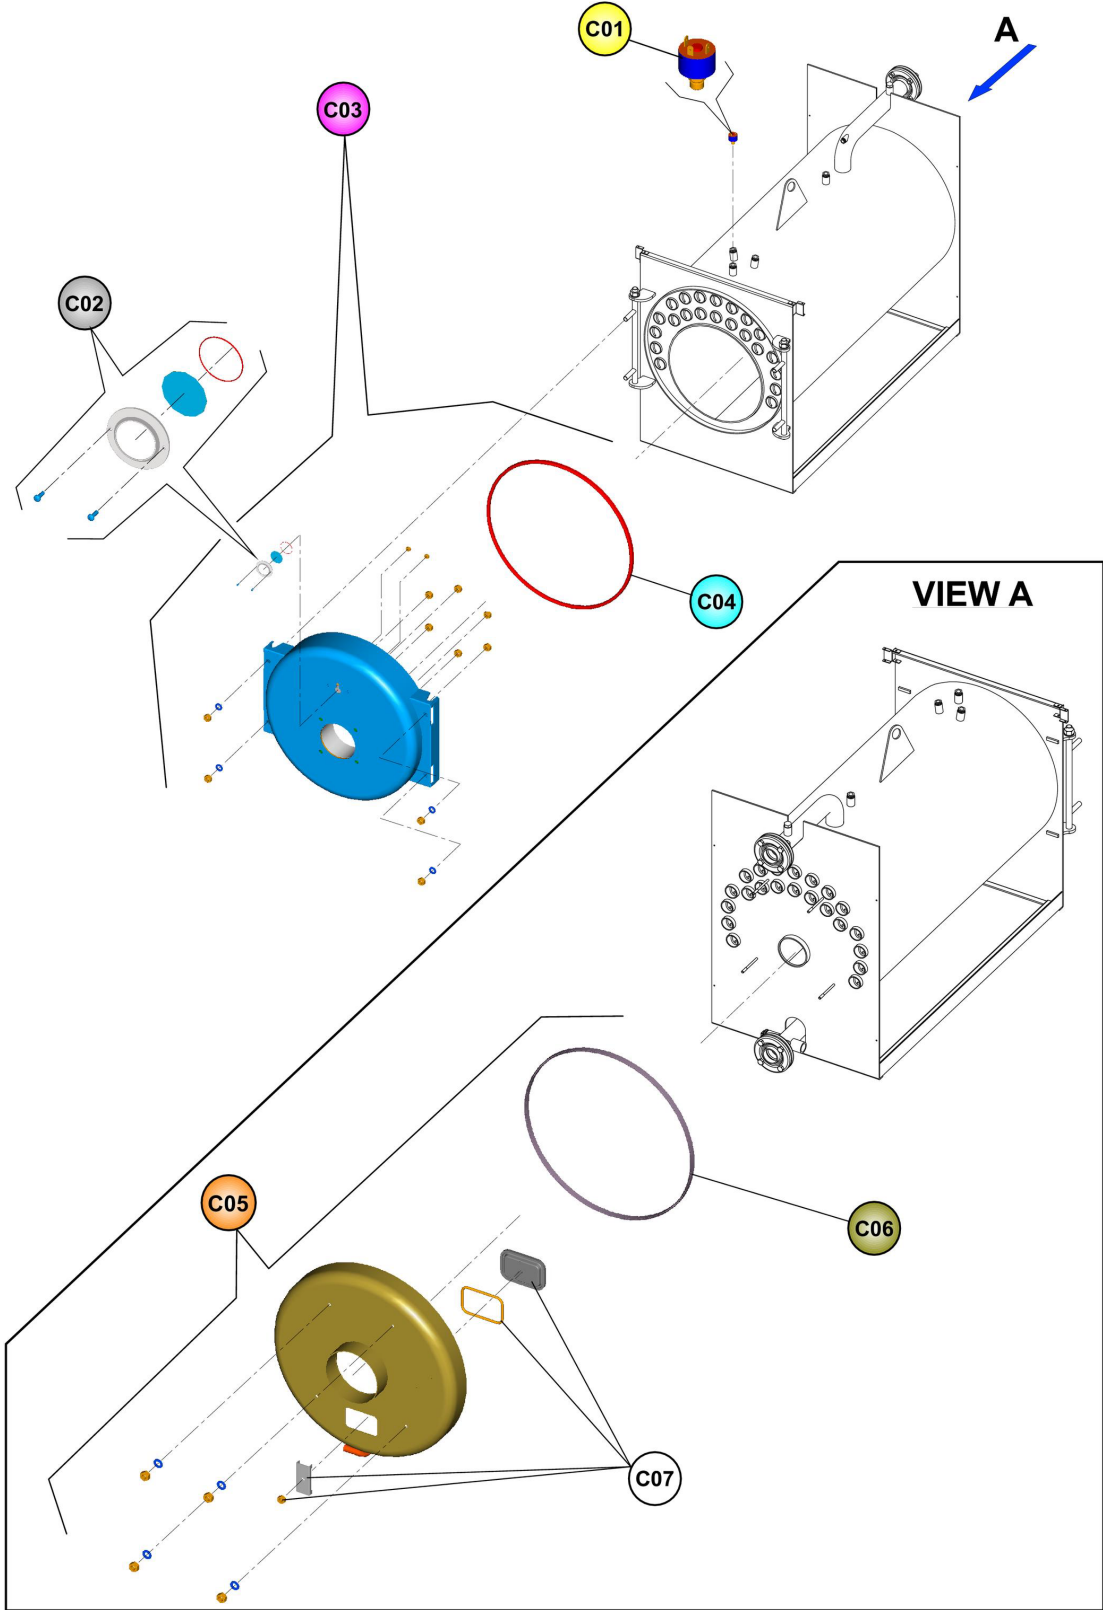

PREXTHERM N 107-145 -180

- LISTA PEZZI DI RICAMBIO
- SPARE PART LIST
- ERSATZSTEILE
- LIJST ONDERDELEN
- LISTE PIECES DETACHES
- LISTA PIEZAS DE REPUESTO

CODICE	EDIZIONE	MERCATO
30K0154000	01/08/2004	UN

MANTELLATURA - JACKET - KESSELVERKLEIDUNG – MANTEL - JAQUETTE – CUERPO

CABLAGGIO - WIRING - VERDRAHTUNG - BEKABELING - CABLAGE - CABLEADO

**GRUPPO ACQUA - WATER LINE - WASSERDRUCKLEITUNG - HYDRAULISCHE CONSTRUCTIE -
CONDUITE EAU - GRUPO AGUA**

LISTA PEZZI

PREXTHERM N 107

POS.	CODICE	DESC.	QT.
A01	39812400	KIT COPERCHIO ANT. (31168130)	1
A04	39812450	KIT FIANCO SX. ANT. (31168050)	1
A05	39812430	KIT FIANCO DX. ANT. (31168010)	1
A06	39812480	KIT COPERCHIO ROSSO (35008720)	1
B01	39812490	KIT MANOPOLE + TAPPO (35008000)	1
B02	39812500	KIT CRUSCOTTO COMPL. (38550030)	1
B03	39812510	KIT TST.TR2 9325 (36402030)	1
B04	39812520	KIT TST.LS1 RM 114C (36402020)	1
B05	39812530	KIT T/IDR.0-8b.C2000 (36400640)	1
B06	39812540	KIT INTERR.CM E0020 (36100430)	1
C01	39806180	KIT PRESSOSTATO H2O (36401930)	1
C02	39812550	KIT VETRINO SPIA (35315240)	1
C03	39812560	KIT PORTA Md.107-180 (37557050)	1
C04	39812570	KIT GUARN. PORTA (55049120)	1
C05	39812580	KIT CAM. FUMO COMPL. (37556380)	1
C06	39812590	KIT GUARN. CAM. FUMO (55510015)	1
C07	39812600	KIT PORTELL. CAM. FUMO (33100900)	1