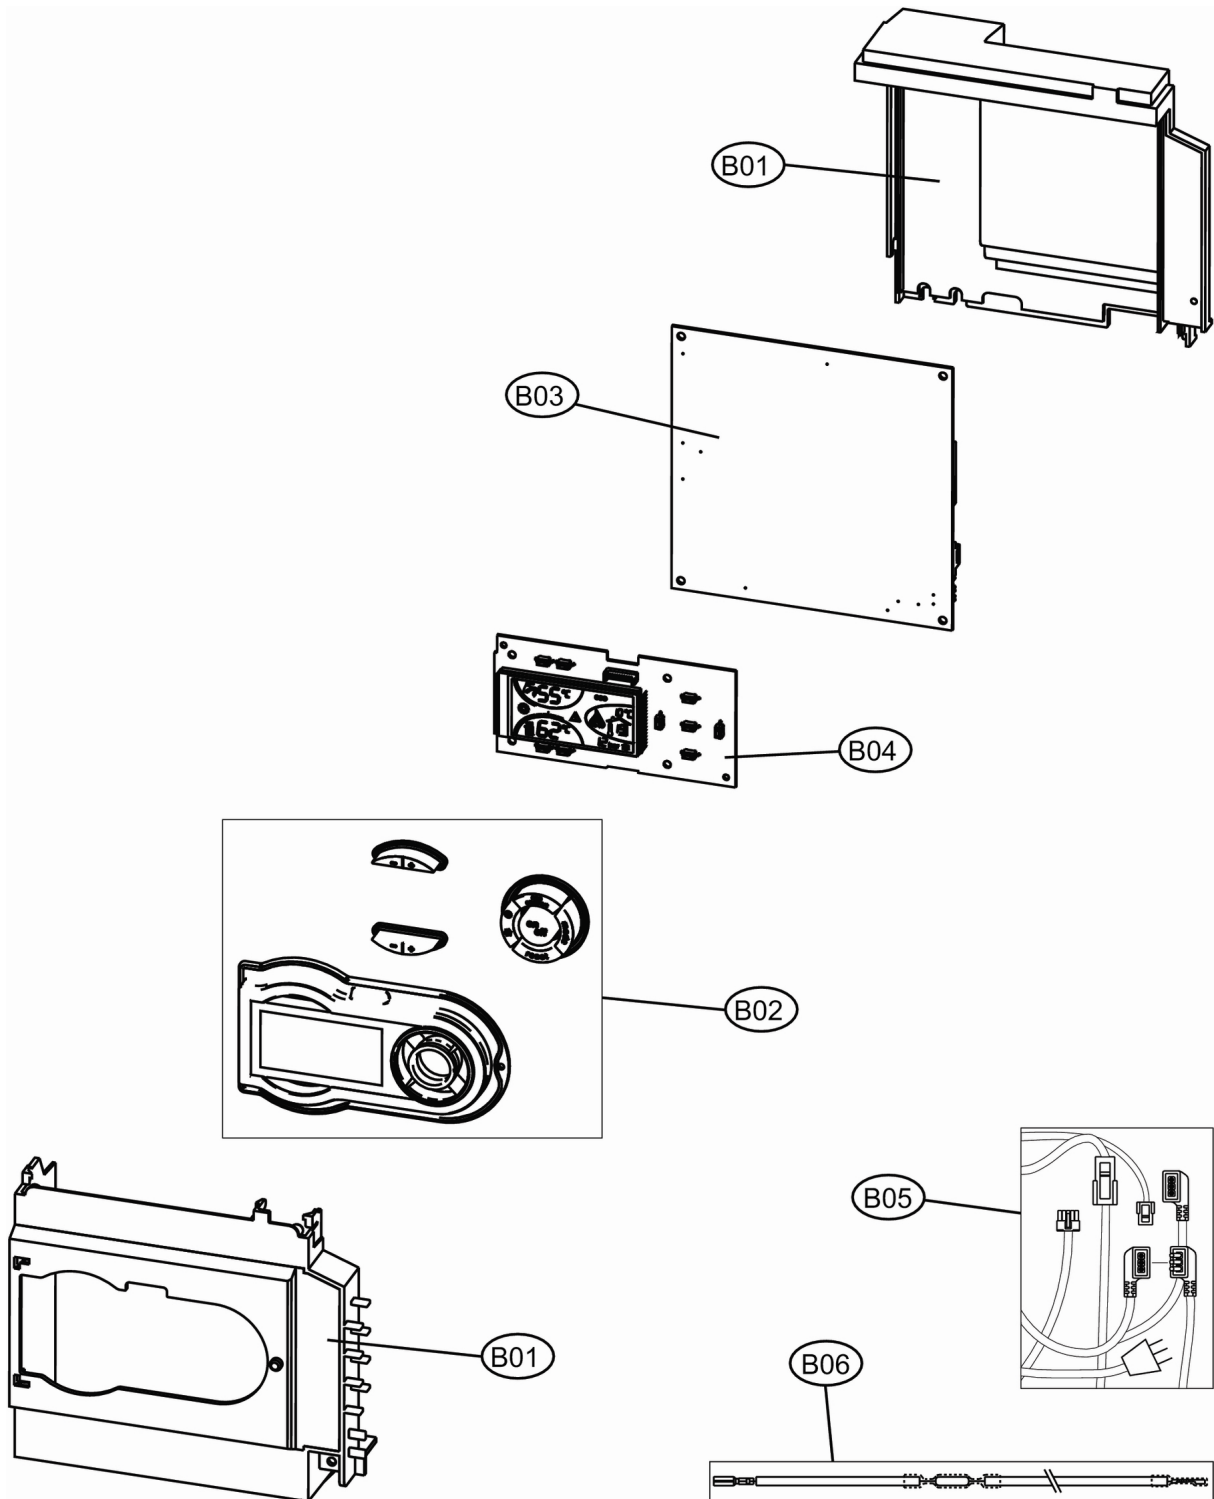

DIVAtop 60 F32