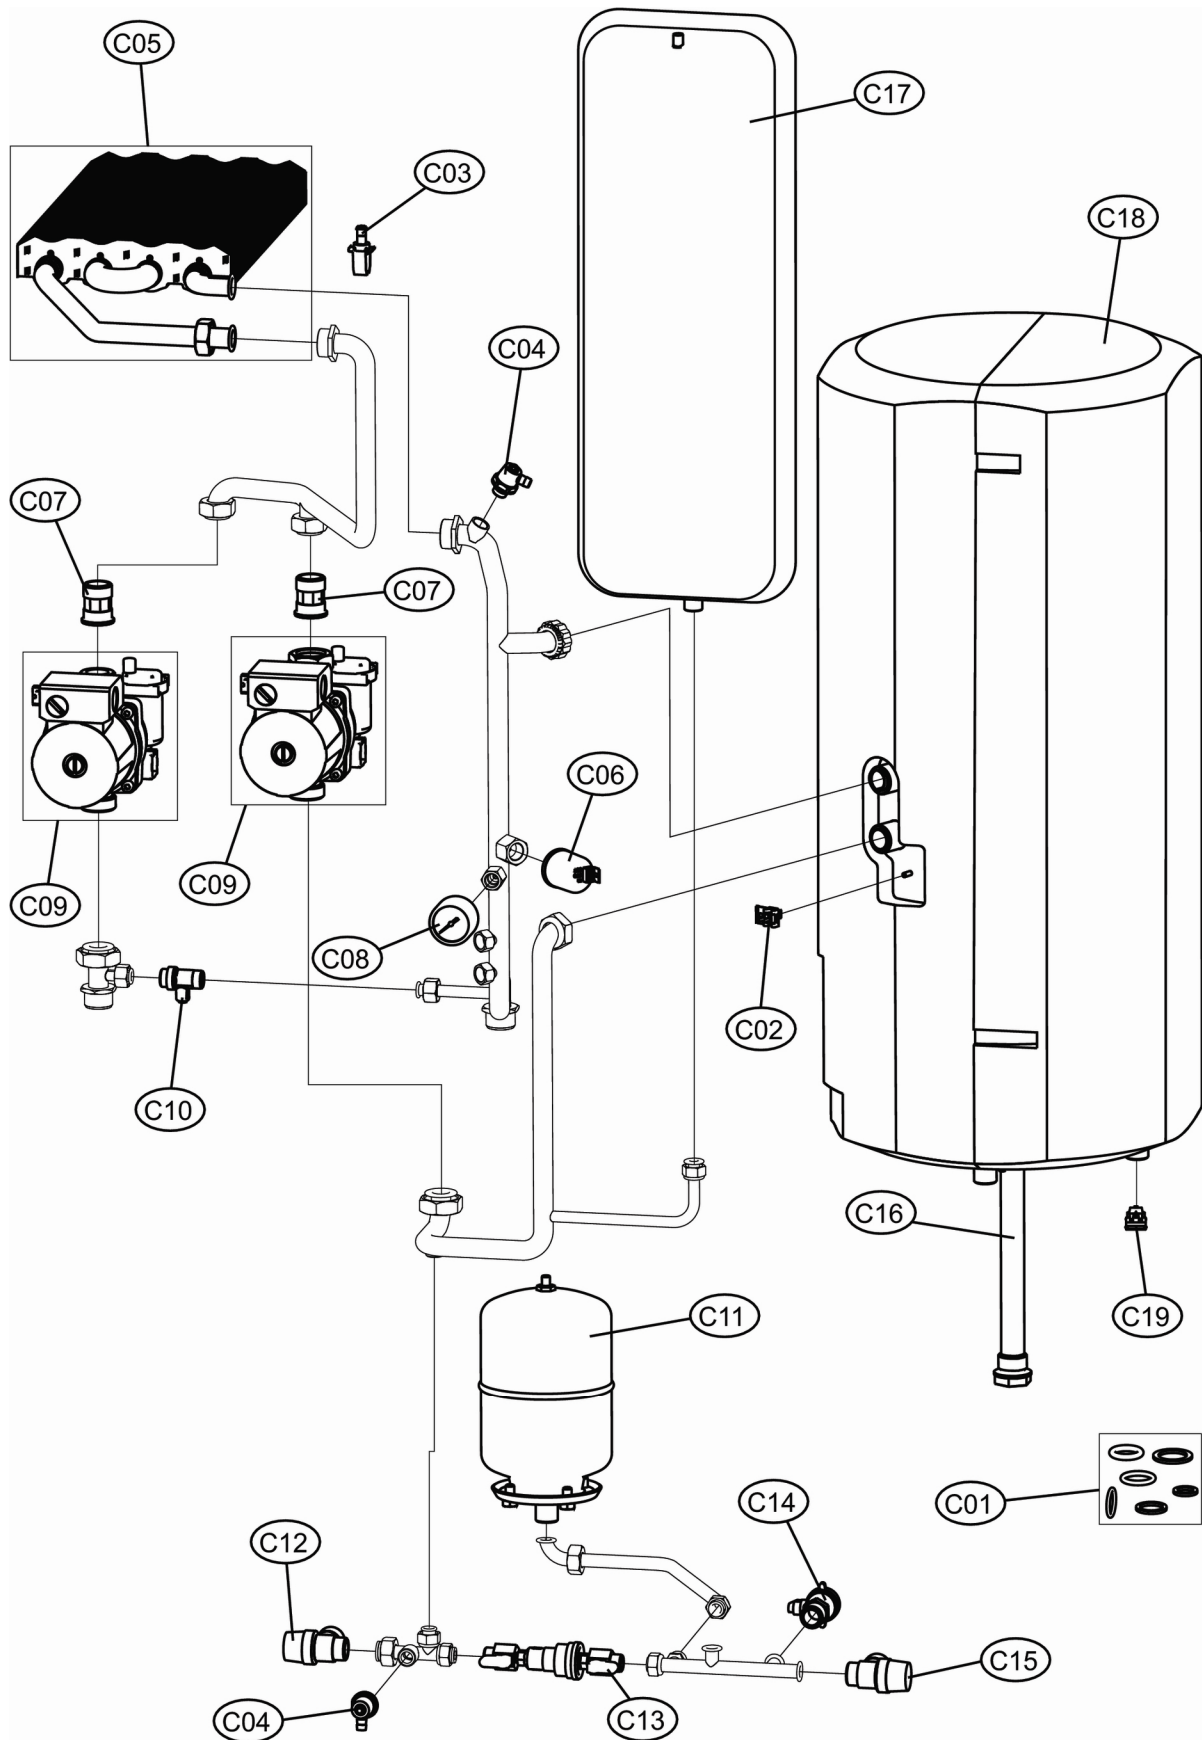

DIVAtop 60 F32

DIVAtop 60 F32

LISTA PEZZI

POS.	CODICE	DESC.	QT.
A01	39832950	KIT FIANCO REV. (3110E780)	1.000
A02	39832960	KIT PANNELLO A."Fol"(3110C510)	1.000
B01	39836690	KIT SCATOLA ELETTR. (35012290)	1.000
B02	39820390	KIT PORTASCHEDA (35011950)	1.000
B03	39828411	KIT CENTRALINA EL. (36508462)	1.000
B04	39820410	KIT SCHEDA EL.DSP05 (38321600)	1.000
B05	39840370	KIT CAVI CABL.BC.X4 (38325310)	1.000
B06	39840350	KIT CAVO AC/RL BC.X4(36003610)	1.000
C01	39812340	KIT GUARNIZ.H2O (da 3/8"a 1")	1.000
C02	39808560	KIT SONDA BOILER (36200560)	1.000
C03	39819550	KIT SONDA TEMP. (36200730)	1.000
C04	39810320	KIT RUBIN.SCARICO (36901630)	1.000
C05	39819810	KIT PACCO LAM. (37404180)	1.000
C06	39809470	KIT TRASDUTTORE (36400380)	1.000
C07	39811270	KIT VALV.RIT.3/4" (36901970)	1.000
C08	39809750	KIT IDROM.ATT.1/4" (36400390)	1.000
C09	39817820	KIT POMPA (36601900)	1.000
C10	39810360	KIT RUB.3/8" Tp.4452(36901940)	1.000
C11	39818200	KIT VASO ESP.2Lt. (36803250)	1.000
C12	39800130	KIT VALV.SIC.MF1/2" (36900660)	1.000
C13	39819270	KIT DISCONNETTORE (36902180)	1.000
C14	39809010	KIT RUBIN.1/2" (36900700)	1.000
C15	39809950	KIT VALV.SIC.9bar (36900460)	1.000
C16	39808060	KIT ANODO MAGN. (39400420)	1.000
C17	39810050	KIT VASO ESP.10Lt. (36802800)	1.000
C18	39817790	KIT BOILER 60Lt. (37704810)	1.000
C19	39808990	KIT 2 VALV.RITEGNO (36900090)	1.000
D01	39818000	KIT GUARN.+PRESA ARIA Sr.B6F0	1.000
D02	39812170	KIT ELETTRODO ACC. (36702581)	1.000
D03	39810040	KIT ISOL.C.COMB. (mod.30 BOIL)	1.000
D04	39817510	KIT PRESS.DIFF.ARIA (36402050)	1.000
D05	39819470	KIT DIAFR.FUMI Di.45-47-50	1.000
D06	39818021	KIT VENTIL. (36601872)	1.000
D07	39811330	KIT SPIA SILICONE (35102690)	1.000
D08	39817970	KIT 16 UG.1,30 (EL) (34009741)	1.000
D09	39817980	KIT 16 UG.0,77 (EL) (34009651)	1.000
D10	39817850	KIT VALV.GAS (36800420)	1.000
D11	39815680	KIT BRUC.16R.m. (3840C910)	1.000
D12	39817990	KIT CURVA USC.FUMI (33301610)	1.000