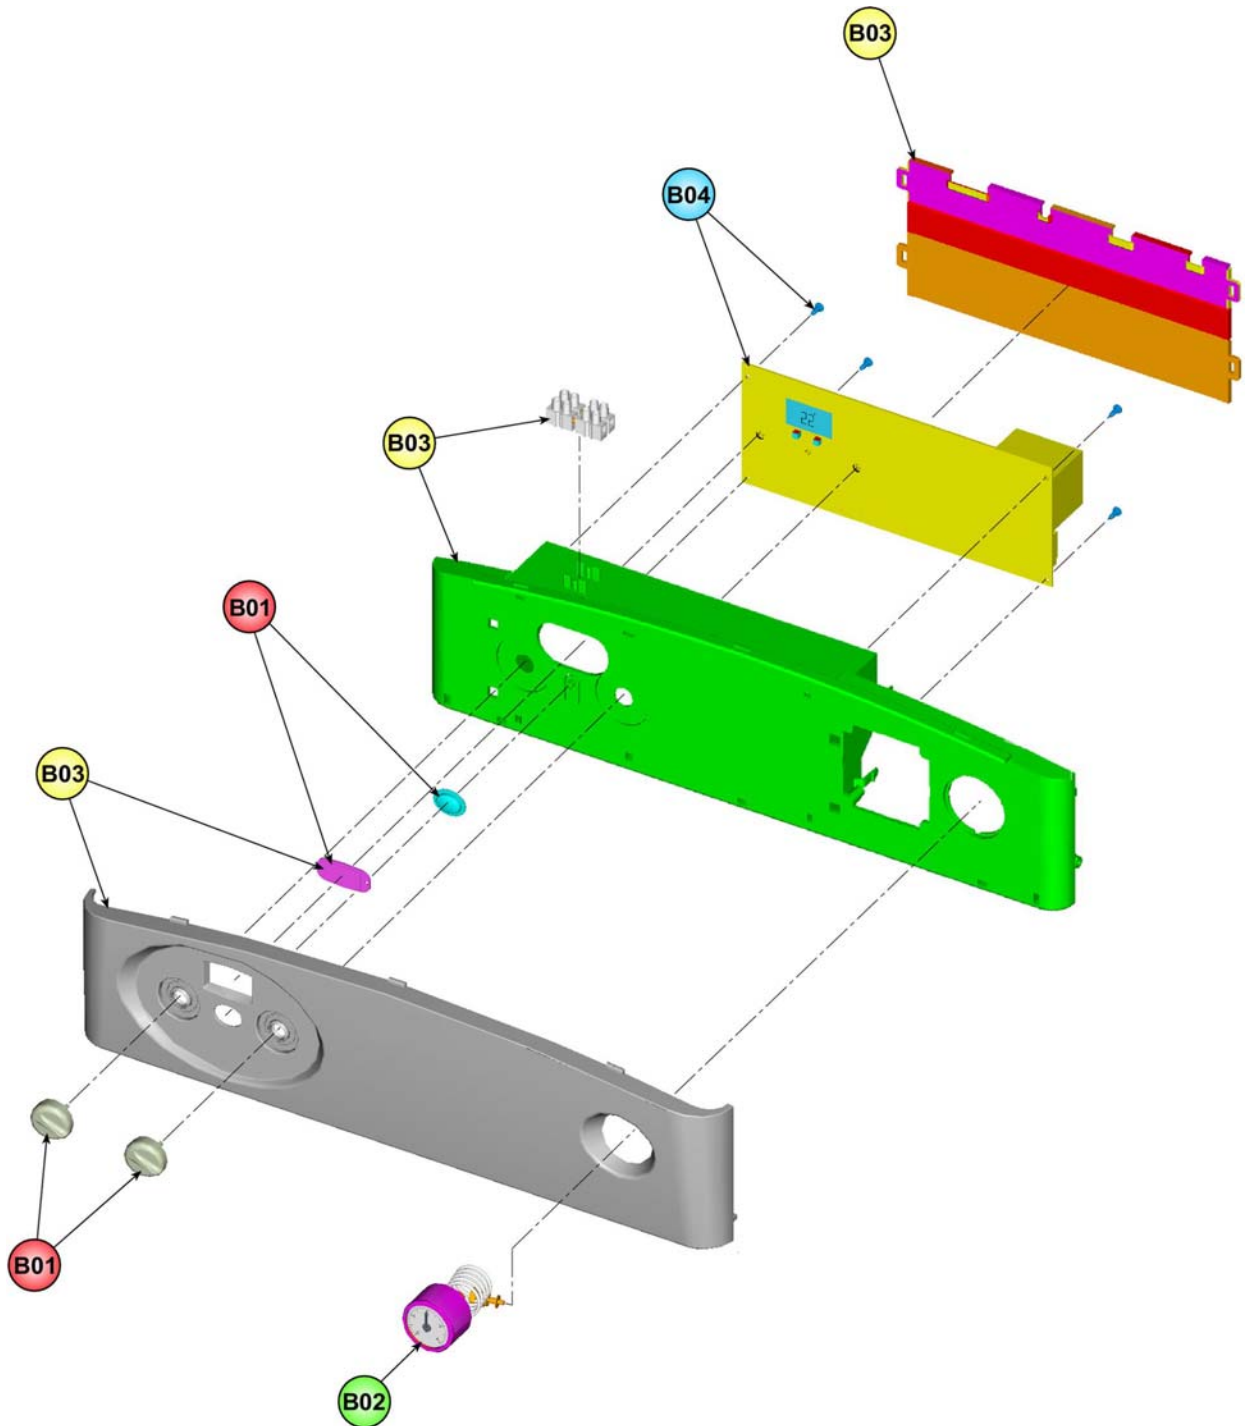

DOMICOMPACT C24 D

LISTA PEZZI DI RICAMBIO

SPARE PART LIST

ERSATZSTEILE

LIJST ONDERDELEN

LISTE PIECES DETACHES

LISTA PIEZAS DE REPUESTO

CODICE

30K0226001

EDIZIONE

01/06/2005

MERCATO

FR

LISTA PEZZI 0A9C4IOA		DOMIcompact C24 D m. (FR)	
POS.	CODICE	DESC.	QT.
A01	39812090	KIT MANTELLO (31113370)	1
B01	39812350	KIT MANOP.POT.Fm.A9 "FOL" (EX)	1
B02	39806330	KIT IDROMETRO (36400190)	1
B03	39812360	KIT CRUSCOTTO "DPY" (38516660)	1
B04	39812370	KIT CENTRALINA (36507811)	1
C01	39811420	KIT GUARNIZ.CALD.Sr.A204-A1G6	1
C02	39812140	KIT VASO ESP.8Lt. (36800410)	1
C03	39817500	KIT PACCO LAM. (37403910)	1
C04	39812150	KIT POMPA Mod.24 (36601600)	1
C05	39810230	KIT SONDA TEMP. SAN. (36200640)	1
C06	39813030	KIT GRUPPO H2O (38422500)	1
C07	39812160	KIT FLUSSOST.BITRON (36400710)	1
C08	39806180	KIT PRESSOSTATO H2O (36401930)	1
C09	39812340	KIT GUARNIZ.H2O (da 3/8"a 1")	1
C10	39813010	KIT 5 REG.PORT.10Lt. (36902080)	1
C11	39813230	KIT 5 FILTRI FLUSS. (39402940)	1
C12	39809740	KIT VALV.SIC. (39400540)	1
D01	39807500	KIT TST. FUMI COMPL. (38319080)	1
D02	39804950	KIT ISOL.CAM.COMB. (mod.24)	1
D03	39812170	KIT ELETTRODO ACC. (36702581)	1
D04	39812190	KIT VALV.VGU 54A1109 (36800400)	1
D05	39805650	KIT TST.C.ARG.100°C (36400900)	1
D06	39810220	KIT SONDA TEMP.RISC. (36200540)	1
D07	39805760	KIT 12 UG.ES7 F.1,30 (EL)	1
D08	39804780	KIT 12 UG.ES7 F.0,77 (EL)	1
D09	39806950	KIT CASSETTO 12R. (37608130)	1
D10	39808770	KIT 10 DIAFRAM.D.5,0 (34011770)	1