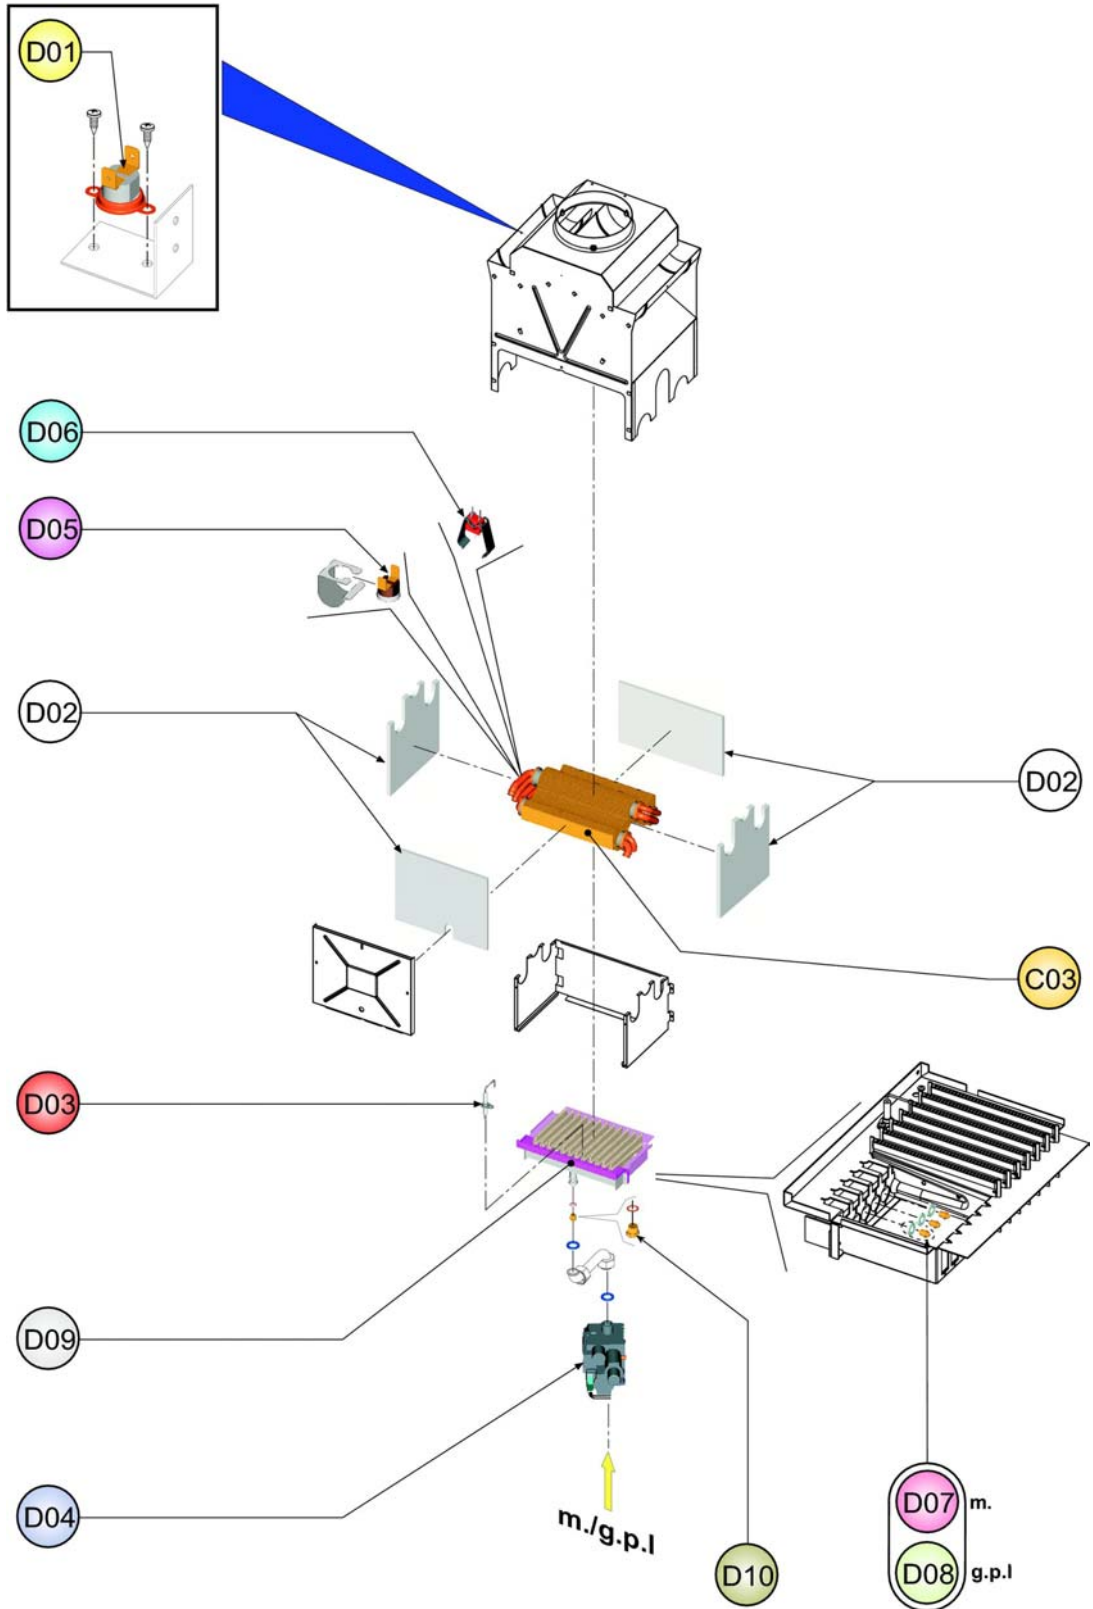

DOMICOMPACT C24 D

LISTA PEZZI DI RICAMBIO

SPARE PART LIST

ERSATZSTEILE

LIJST ONDERDELEN

LISTE PIECES DETACHES

LISTA PIEZAS DE REPUESTO

CODICE

30K0226001

EDIZIONE

01/06/2005

MERCATO

FR

LISTA PEZZI 0A9C4IOA		DOMIcompact C24 D m. (FR)	
POS.	CODICE	DESC.	QT.
A01	39812090	KIT MANTELLO (31113370)	1
B01	39812350	KIT MANOP.POT.Fm.A9 "FOL" (EX)	1
B02	39806330	KIT IDROMETRO (36400190)	1
B03	39812360	KIT CRUSCOTTO "DPY" (38516660)	1
B04	39812370	KIT CENTRALINA (36507811)	1
C01	39811420	KIT GUARNIZ.CALD.Sr.A204-A1G6	1
C02	39812140	KIT VASO ESP.8Lt. (36800410)	1
C03	39817500	KIT PACCO LAM. (37403910)	1
C04	39812150	KIT POMPA Mod.24 (36601600)	1
C05	39810230	KIT SONDA TEMP. SAN. (36200640)	1
C06	39813030	KIT GRUPPO H2O (38422500)	1
C07	39812160	KIT FLUSSOST.BITRON (36400710)	1
C08	39806180	KIT PRESSOSTATO H2O (36401930)	1
C09	39812340	KIT GUARNIZ.H2O (da 3/8"a 1")	1
C10	39813010	KIT 5 REG.PORT.10Lt. (36902080)	1
C11	39813230	KIT 5 FILTRI FLUSS. (39402940)	1
C12	39809740	KIT VALV.SIC. (39400540)	1
D01	39807500	KIT TST. FUMI COMPL. (38319080)	1
D02	39804950	KIT ISOL.CAM.COMB. (mod.24)	1
D03	39812170	KIT ELETTRODO ACC. (36702581)	1
D04	39812190	KIT VALV.VGU 54A1109 (36800400)	1
D05	39805650	KIT TST.C.ARG.100°C (36400900)	1
D06	39810220	KIT SONDA TEMP.RISC. (36200540)	1
D07	39805760	KIT 12 UG.ES7 F.1,30 (EL)	1
D08	39804780	KIT 12 UG.ES7 F.0,77 (EL)	1
D09	39806950	KIT CASSETTO 12R. (37608130)	1
D10	39808770	KIT 10 DIAFRAM.D.5,0 (34011770)	1