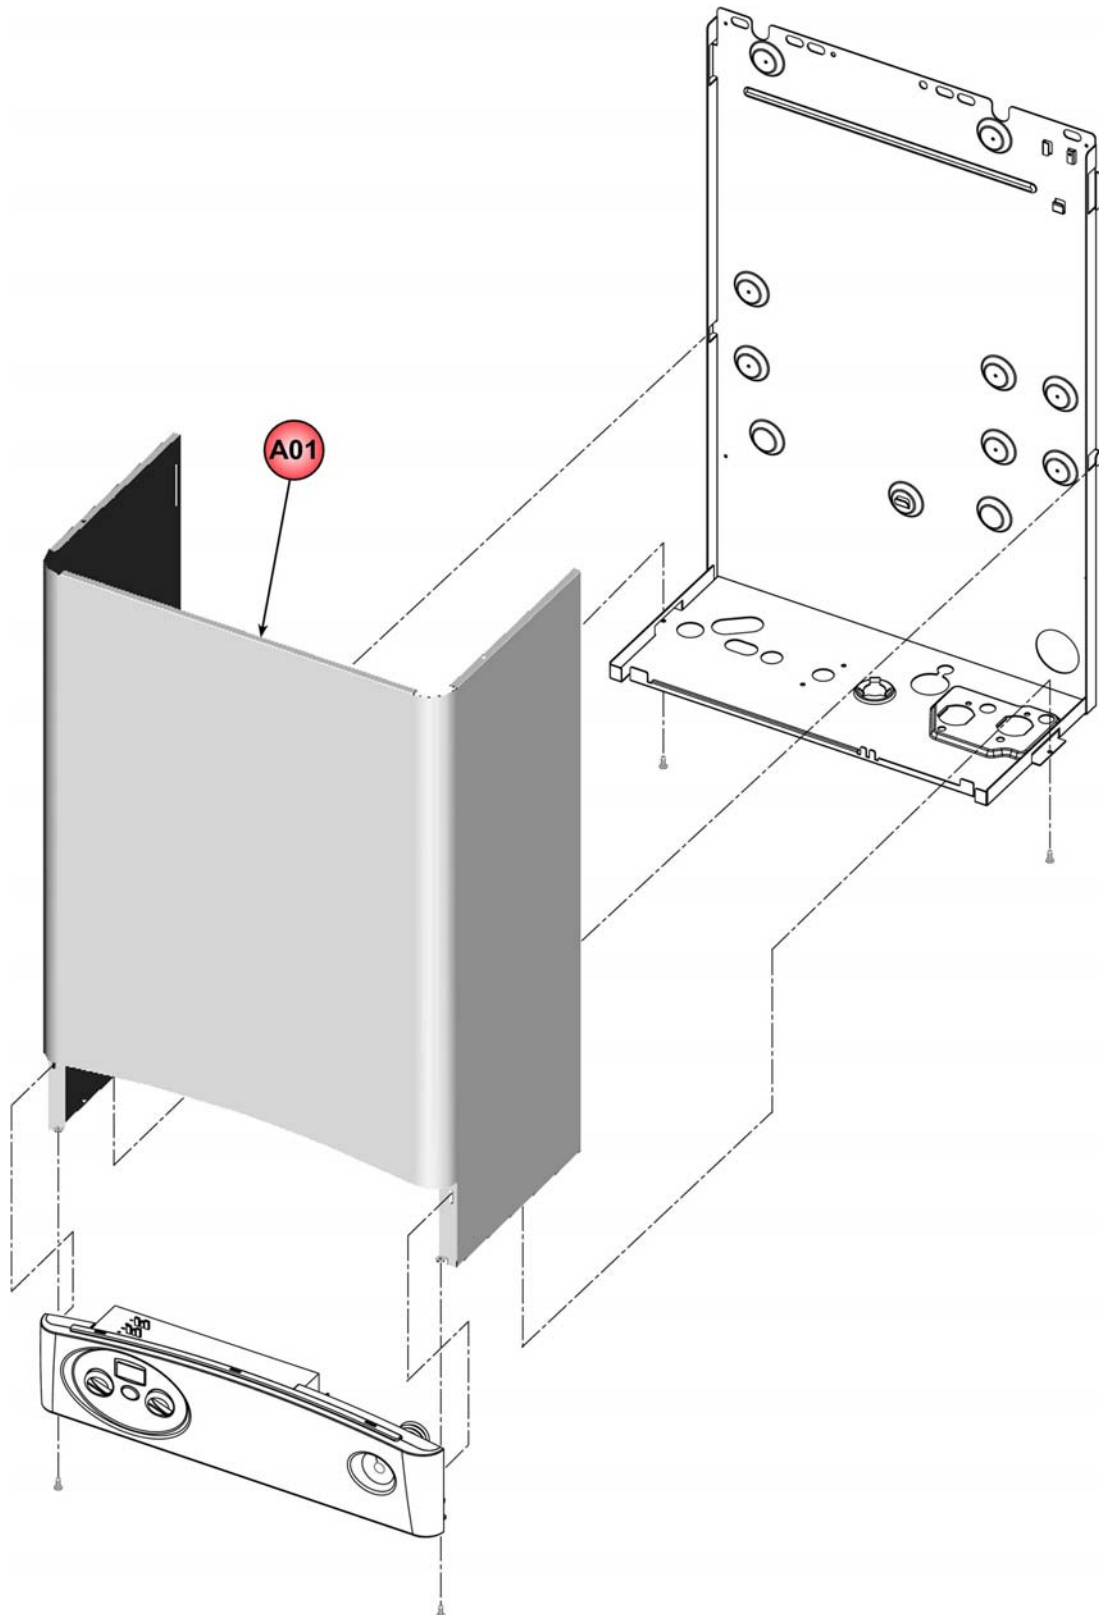

DOMICOMPACT C24 D

LISTA PEZZI DI RICAMBIO

SPARE PART LIST

ERSATZSTEILE

LIJST ONDERDELEN

LISTE PIECES DETACHES

LISTA PIEZAS DE REPUESTO

CODICE

30K0226001

EDIZIONE

01/06/2005

MERCATO

FR

LISTA PEZZI 0A9C4IOA		DOMIcompact C24 D m. (FR)	
POS.	CODICE	DESC.	QT.
A01	39812090	KIT MANTELLO (31113370)	1
B01	39812350	KIT MANOP.POT.Fm.A9 "FOL" (EX)	1
B02	39806330	KIT IDROMETRO (36400190)	1
B03	39812360	KIT CRUSCOTTO "DPY" (38516660)	1
B04	39812370	KIT CENTRALINA (36507811)	1
C01	39811420	KIT GUARNIZ.CALD.Sr.A204-A1G6	1
C02	39812140	KIT VASO ESP.8Lt. (36800410)	1
C03	39817500	KIT PACCO LAM. (37403910)	1
C04	39812150	KIT POMPA Mod.24 (36601600)	1
C05	39810230	KIT SONDA TEMP. SAN. (36200640)	1
C06	39813030	KIT GRUPPO H2O (38422500)	1
C07	39812160	KIT FLUSSOST.BITRON (36400710)	1
C08	39806180	KIT PRESSOSTATO H2O (36401930)	1
C09	39812340	KIT GUARNIZ.H2O (da 3/8"a 1")	1
C10	39813010	KIT 5 REG.PORT.10Lt. (36902080)	1
C11	39813230	KIT 5 FILTRI FLUSS. (39402940)	1
C12	39809740	KIT VALV.SIC. (39400540)	1
D01	39807500	KIT TST. FUMI COMPL. (38319080)	1
D02	39804950	KIT ISOL.CAM.COMB. (mod.24)	1
D03	39812170	KIT ELETTRODO ACC. (36702581)	1
D04	39812190	KIT VALV.VGU 54A1109 (36800400)	1
D05	39805650	KIT TST.C.ARG.100°C (36400900)	1
D06	39810220	KIT SONDA TEMP.RISC. (36200540)	1
D07	39805760	KIT 12 UG.ES7 F.1,30 (EL)	1
D08	39804780	KIT 12 UG.ES7 F.0,77 (EL)	1
D09	39806950	KIT CASSETTO 12R. (37608130)	1
D10	39808770	KIT 10 DIAFRAM.D.5,0 (34011770)	1