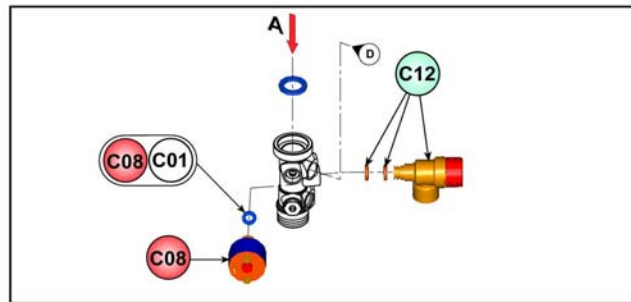

30K0226001

EDIZIONE

01/06/2005

MERCATO

FR

LISTA PEZZI 0A9C4IOA		DOMIcompact C24 D m. (FR)	
POS.	CODICE	DESC.	QT.
A01	39812090	KIT MANTELLO (31113370)	1
B01	39812350	KIT MANOP.POT.Fm.A9 "FOL" (EX)	1
B02	39806330	KIT IDROMETRO (36400190)	1
B03	39812360	KIT CRUSCOTTO "DPY" (38516660)	1
B04	39812370	KIT CENTRALINA (36507811)	1
C01	39811420	KIT GUARNIZ.CALD.Sr.A204-A1G6	1
C02	39812140	KIT VASO ESP.8Lt. (36800410)	1
C03	39817500	KIT PACCO LAM. (37403910)	1
C04	39812150	KIT POMPA Mod.24 (36601600)	1
C05	39810230	KIT SONDA TEMP. SAN. (36200640)	1
C06	39813030	KIT GRUPPO H2O (38422500)	1
C07	39812160	KIT FLUSSOST.BITRON (36400710)	1
C08	39806180	KIT PRESSOSTATO H2O (36401930)	1
C09	39812340	KIT GUARNIZ.H2O (da 3/8"a 1")	1
C10	39813010	KIT 5 REG.PORT.10Lt. (36902080)	1
C11	39813230	KIT 5 FILTRI FLUSS. (39402940)	1
C12	39809740	KIT VALV.SIC. (39400540)	1
D01	39807500	KIT TST. FUMI COMPL. (38319080)	1
D02	39804950	KIT ISOL.CAM.COMB. (mod.24)	1
D03	39812170	KIT ELETTRODO ACC. (36702581)	1
D04	39812190	KIT VALV.VGU 54A1109 (36800400)	1
D05	39805650	KIT TST.C.ARG.100°C (36400900)	1
D06	39810220	KIT SONDA TEMP.RISC. (36200540)	1
D07	39805760	KIT 12 UG.ES7 F.1,30 (EL)	1
D08	39804780	KIT 12 UG.ES7 F.0,77 (EL)	1
D09	39806950	KIT CASSETTO 12R. (37608130)	1
D10	39808770	KIT 10 DIAFRAM.D.5,0 (34011770)	1