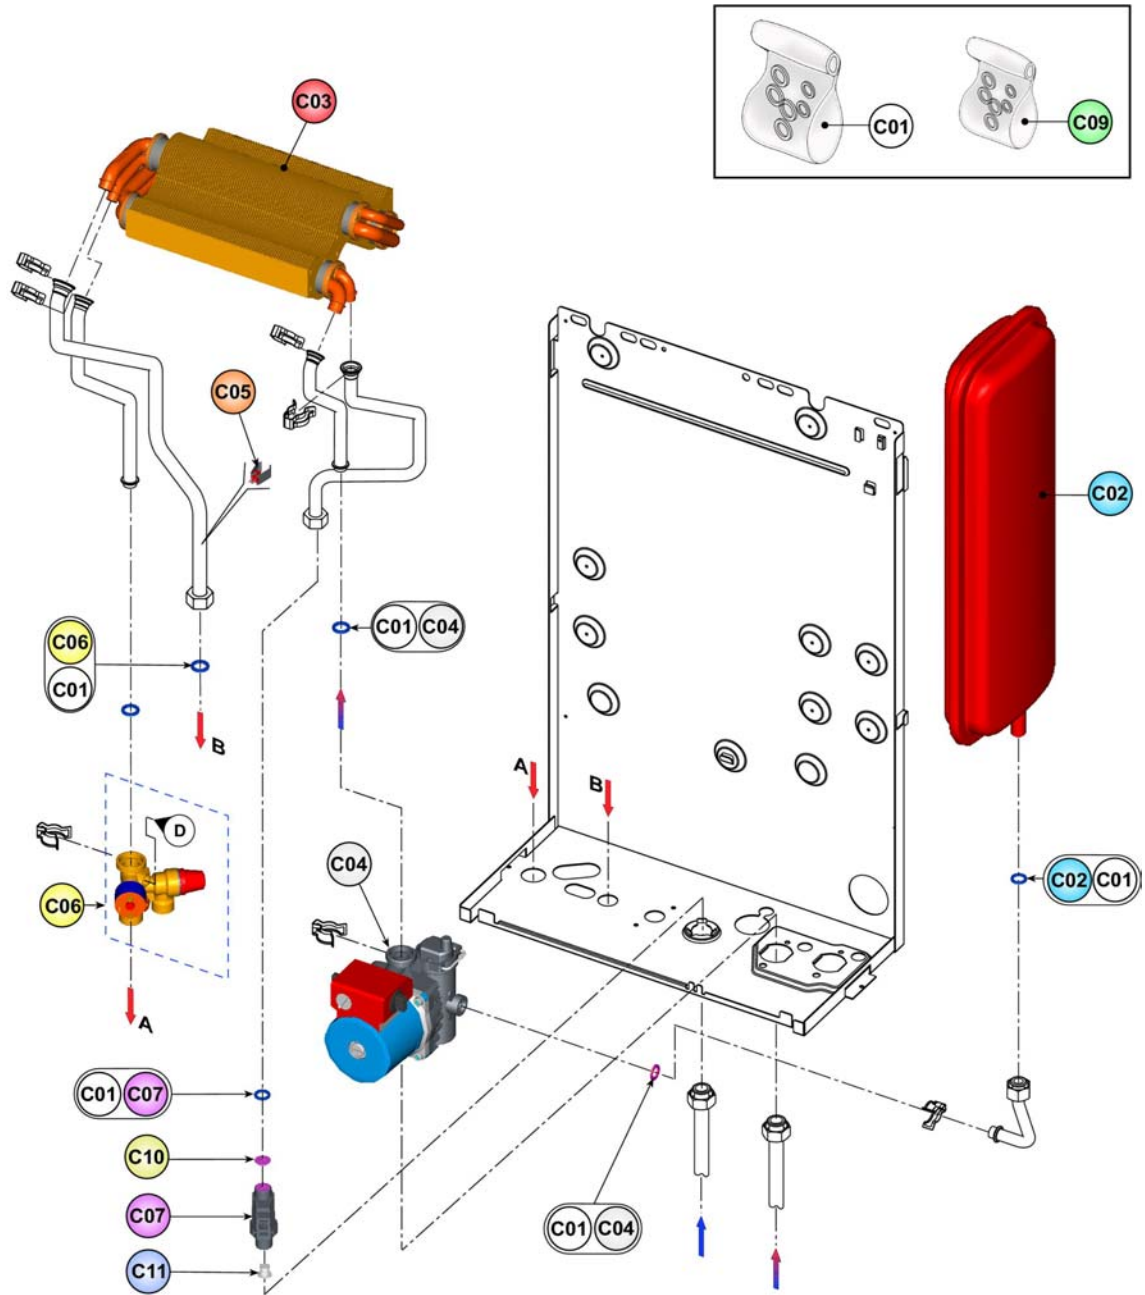

DOMICOMPACT C24 D

LISTA PEZZI DI RICAMBIO

SPARE PART LIST

ERSATZSTEILE

LIJST ONDERDELEN

LISTE PIECES DETACHES

LISTA PIEZAS DE REPUESTO

CODICE

30K0226001

EDIZIONE

01/06/2005

MERCATO

FR

LISTA PEZZI 0A9C4IOA		DOMIcompact C24 D m. (FR)	
POS.	CODICE	DESC.	QT.
A01	39812090	KIT MANTELLO (31113370)	1
B01	39812350	KIT MANOP.POT.Fm.A9 "FOL" (EX)	1
B02	39806330	KIT IDROMETRO (36400190)	1
B03	39812360	KIT CRUSCOTTO "DPY" (38516660)	1
B04	39812370	KIT CENTRALINA (36507811)	1
C01	39811420	KIT GUARNIZ.CALD.Sr.A204-A1G6	1
C02	39812140	KIT VASO ESP.8Lt. (36800410)	1
C03	39817500	KIT PACCO LAM. (37403910)	1
C04	39812150	KIT POMPA Mod.24 (36601600)	1
C05	39810230	KIT SONDA TEMP. SAN. (36200640)	1
C06	39813030	KIT GRUPPO H2O (38422500)	1
C07	39812160	KIT FLUSSOST.BITRON (36400710)	1
C08	39806180	KIT PRESSOSTATO H2O (36401930)	1
C09	39812340	KIT GUARNIZ.H2O (da 3/8"a 1")	1
C10	39813010	KIT 5 REG.PORT.10Lt. (36902080)	1
C11	39813230	KIT 5 FILTRI FLUSS. (39402940)	1
C12	39809740	KIT VALV.SIC. (39400540)	1
D01	39807500	KIT TST. FUMI COMPL. (38319080)	1
D02	39804950	KIT ISOL.CAM.COMB. (mod.24)	1
D03	39812170	KIT ELETTRODO ACC. (36702581)	1
D04	39812190	KIT VALV.VGU 54A1109 (36800400)	1
D05	39805650	KIT TST.C.ARG.100°C (36400900)	1
D06	39810220	KIT SONDA TEMP.RISC. (36200540)	1
D07	39805760	KIT 12 UG.ES7 F.1,30 (EL)	1
D08	39804780	KIT 12 UG.ES7 F.0,77 (EL)	1
D09	39806950	KIT CASSETTO 12R. (37608130)	1
D10	39808770	KIT 10 DIAFRAM.D.5,0 (34011770)	1