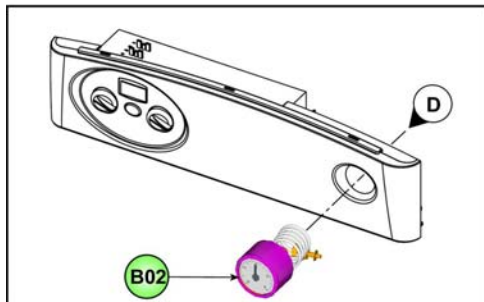

30K0226001

EDIZIONE

01/06/2005

MERCATO

FR

LISTA PEZZI 0A9C4IOA		DOMIcompact C24 D m. (FR)	
POS.	CODICE	DESC.	QT.
A01	39812090	KIT MANTELLO (31113370)	1
B01	39812350	KIT MANOP.POT.Fm.A9 "FOL" (EX)	1
B02	39806330	KIT IDROMETRO (36400190)	1
B03	39812360	KIT CRUSCOTTO "DPY" (38516660)	1
B04	39812370	KIT CENTRALINA (36507811)	1
C01	39811420	KIT GUARNIZ.CALD.Sr.A204-A1G6	1
C02	39812140	KIT VASO ESP.8Lt. (36800410)	1
C03	39817500	KIT PACCO LAM. (37403910)	1
C04	39812150	KIT POMPA Mod.24 (36601600)	1
C05	39810230	KIT SONDA TEMP. SAN. (36200640)	1
C06	39813030	KIT GRUPPO H2O (38422500)	1
C07	39812160	KIT FLUSSOST.BITRON (36400710)	1
C08	39806180	KIT PRESSOSTATO H2O (36401930)	1
C09	39812340	KIT GUARNIZ.H2O (da 3/8"a 1")	1
C10	39813010	KIT 5 REG.PORT.10Lt. (36902080)	1
C11	39813230	KIT 5 FILTRI FLUSS. (39402940)	1
C12	39809740	KIT VALV.SIC. (39400540)	1
D01	39807500	KIT TST. FUMI COMPL. (38319080)	1
D02	39804950	KIT ISOL.CAM.COMB. (mod.24)	1
D03	39812170	KIT ELETTRODO ACC. (36702581)	1
D04	39812190	KIT VALV.VGU 54A1109 (36800400)	1
D05	39805650	KIT TST.C.ARG.100°C (36400900)	1
D06	39810220	KIT SONDA TEMP.RISC. (36200540)	1
D07	39805760	KIT 12 UG.ES7 F.1,30 (EL)	1
D08	39804780	KIT 12 UG.ES7 F.0,77 (EL)	1
D09	39806950	KIT CASSETTO 12R. (37608130)	1
D10	39808770	KIT 10 DIAFRAM.D.5,0 (34011770)	1