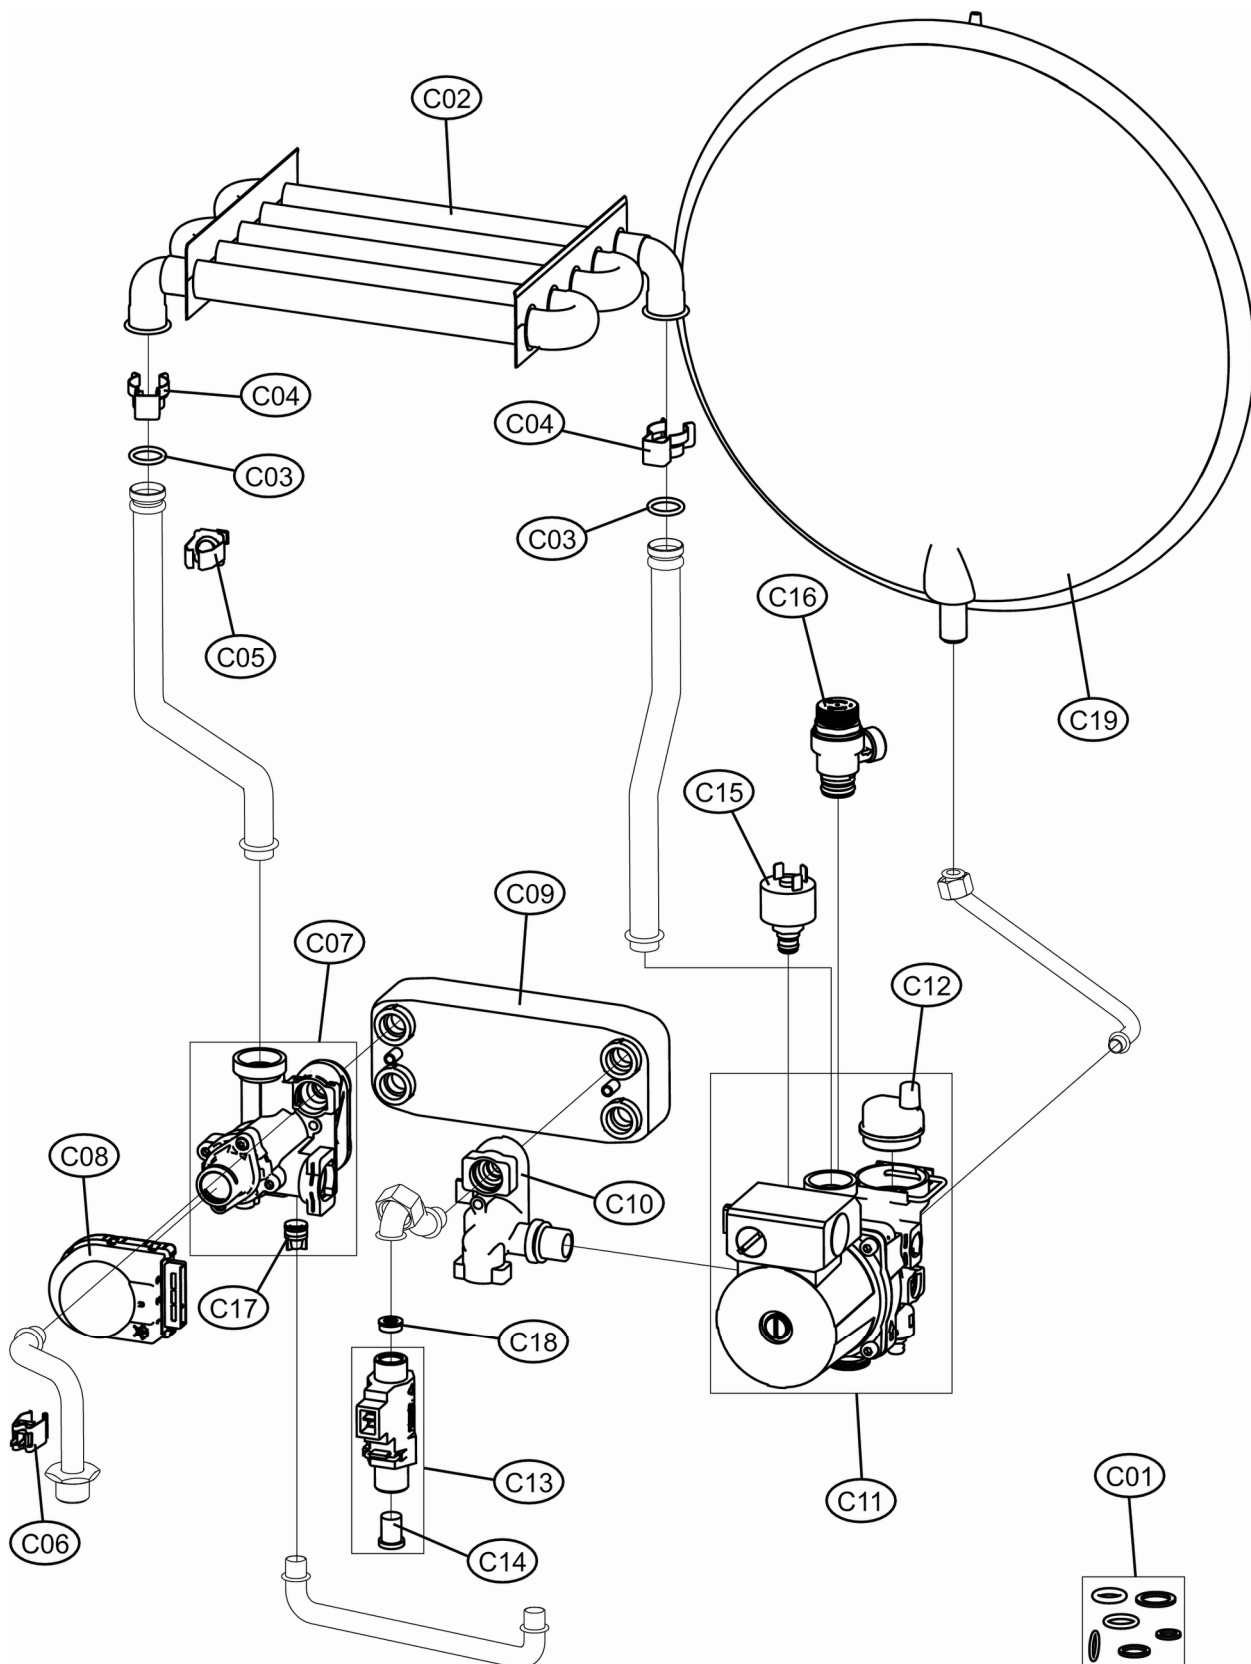

DIVATECH MICRO C25 D