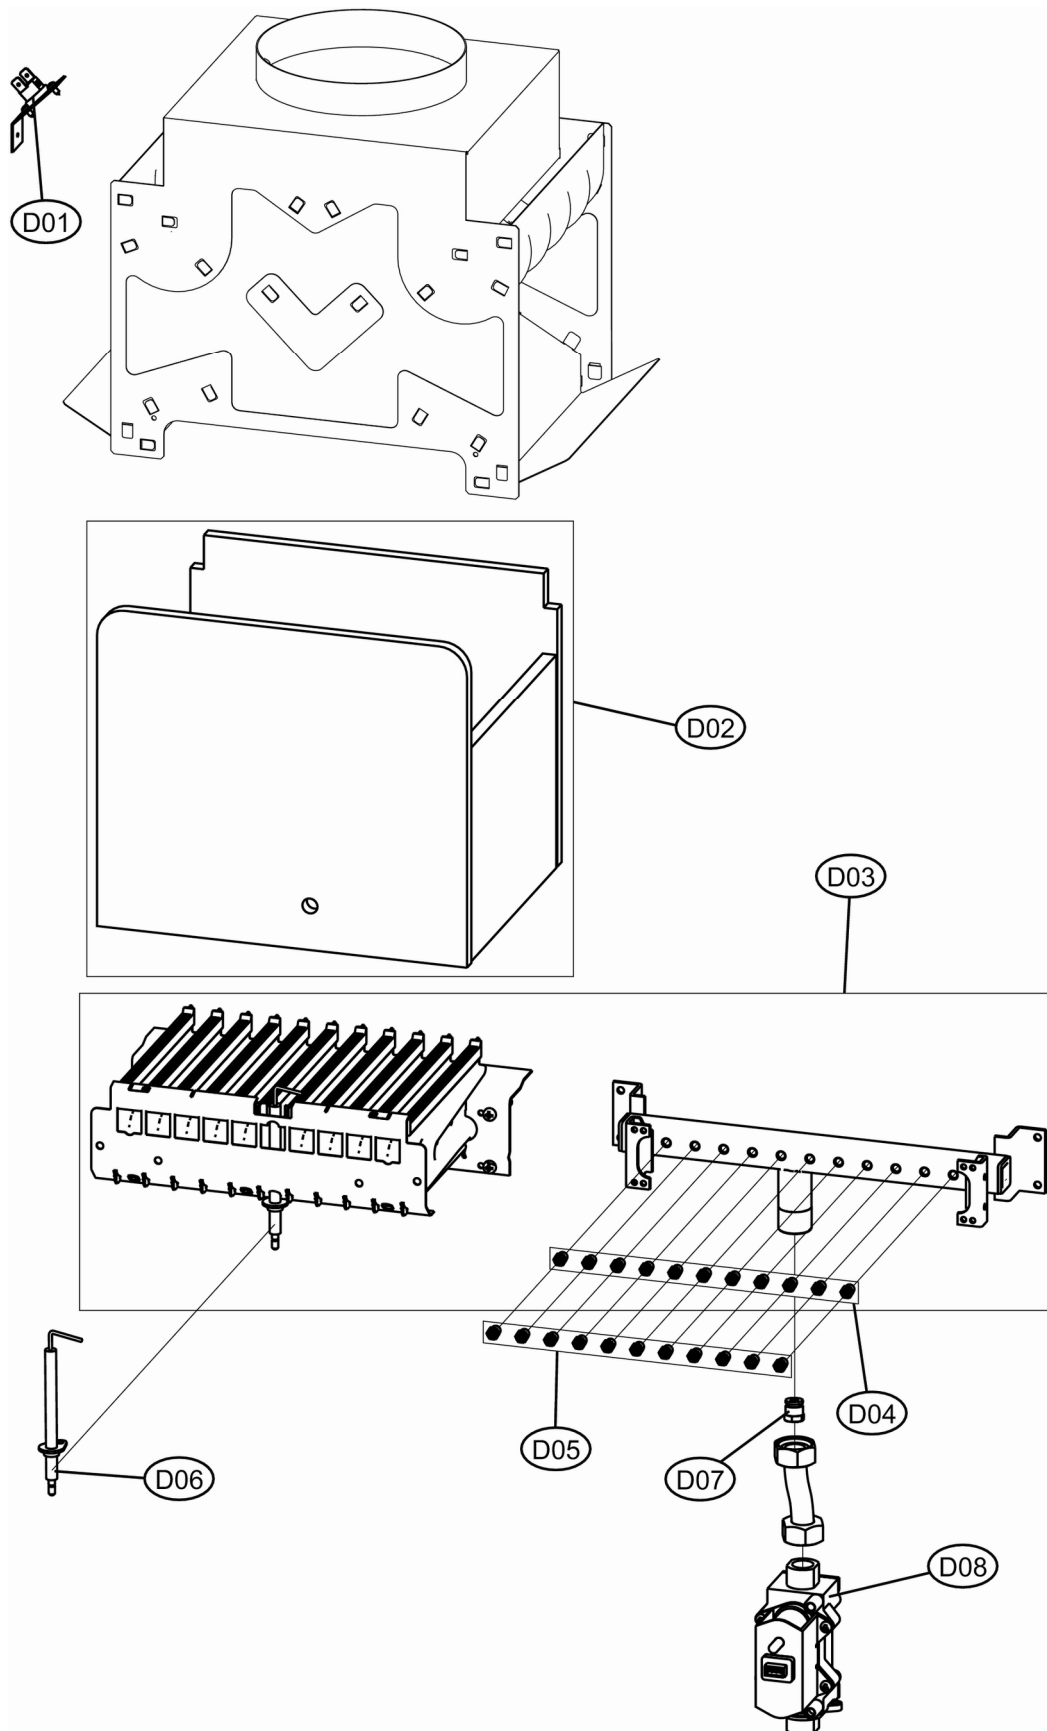

DIVATECH MICRO C25 D

DIVATECH MICRO C25 D

DIVATECH MICRO C25 D

DIVATECH MICRO C25 D

DIVATECH MICRO C25 D

LISTA PEZZI

POS.	CODICE	DESC.	QT.
A01	39822310	KIT MANTELLO "FOL"(31120290)	1.000
B01	39841331	KIT CENTRAL.ABM01 (38325441)	1.000
B02	39842150	KIT MASCHER.ABM01 FOL(35014920)	1.000
B03	39820080	KIT IDROMETRO (36402191)	1.000
B04	39842170	KIT CAVI CABL. (38325600)	1.000
B05	39841290	KIT CAVO MONO EL. (38325351)	1.000
B06	39843330	KIT SCHEDE CAR.H2O (36509180)	1.000
C01	39842140	KIT GUARN.CALD. SR.AEC4-AEF4	1.000
C02	39820880	KIT SCAMB.MONOTERM. (37404280)	1.000
C03	39844180	KIT 20 GUARN.OR 123 (35100860)	1.000
C04	39840260	KIT 10 MOLLE SC. D18(34300940)	1.000
C05	39819550	KIT SONDA TEMP. (36200730)	1.000
C06	39810230	KIT SONDA TEMP.SAN. (36200640)	1.000
C07	39842110	KIT VALV.3VIE 230V (36902940)	1.000
C08	39842120	KIT MOTORE 31650049 (36602130)	1.000
C09	39835630	KIT SCAMBIATORE 16P.(37405130)	1.000
C10	39830560	KIT RACC.SCAMB.L.R. (36902250)	1.000
C11	39818450	KIT POMPA UNIV.15-50 GRND	1.000
C12	39818220	KIT V.ARIA (39404380-39404730)	1.000
C13	39818551	KIT FLUSSOST.ELTEK (36400711)	1.000
C14	39813230	KIT 5 FILTRI FLUSS. (39402940)	1.000
C15	39818260	KIT PRESSOST.H2O (39404710)	1.000
C16	39818270	KIT VALV.SIC. (36902760)	1.000
C17	39818790	KIT 10 VALV.N/R. (36902190)	1.000
C18	39813010	KIT 5 REG.PORT.10Lt.(36902080)	1.000
C19	39841230	KIT VASO ESP.8LT. (36800780)	1.000
D01	39820770	KIT TST.FUMI COMPL. (38322250)	1.000
D02	39820070	KIT ISOL.CAM.COMB. Sr.ABC4	1.000
D03	39819630	KIT BRUC.11R.m. (37608911)	1.000
D04	39819590	KIT 11 UG.135(34009821)+DF.500	1.000
D05	39819600	KIT 11 UG.0,79 gpl (34013300)	1.000
D06	39819430	KIT ELETTRODO ACC. (36702890)	1.000
D07	39831630	KIT 10 DIAFR.5,2X12 (34014330)	1.000
D08	39841320	KIT VALV.GAS SGV (36803260)	1.000