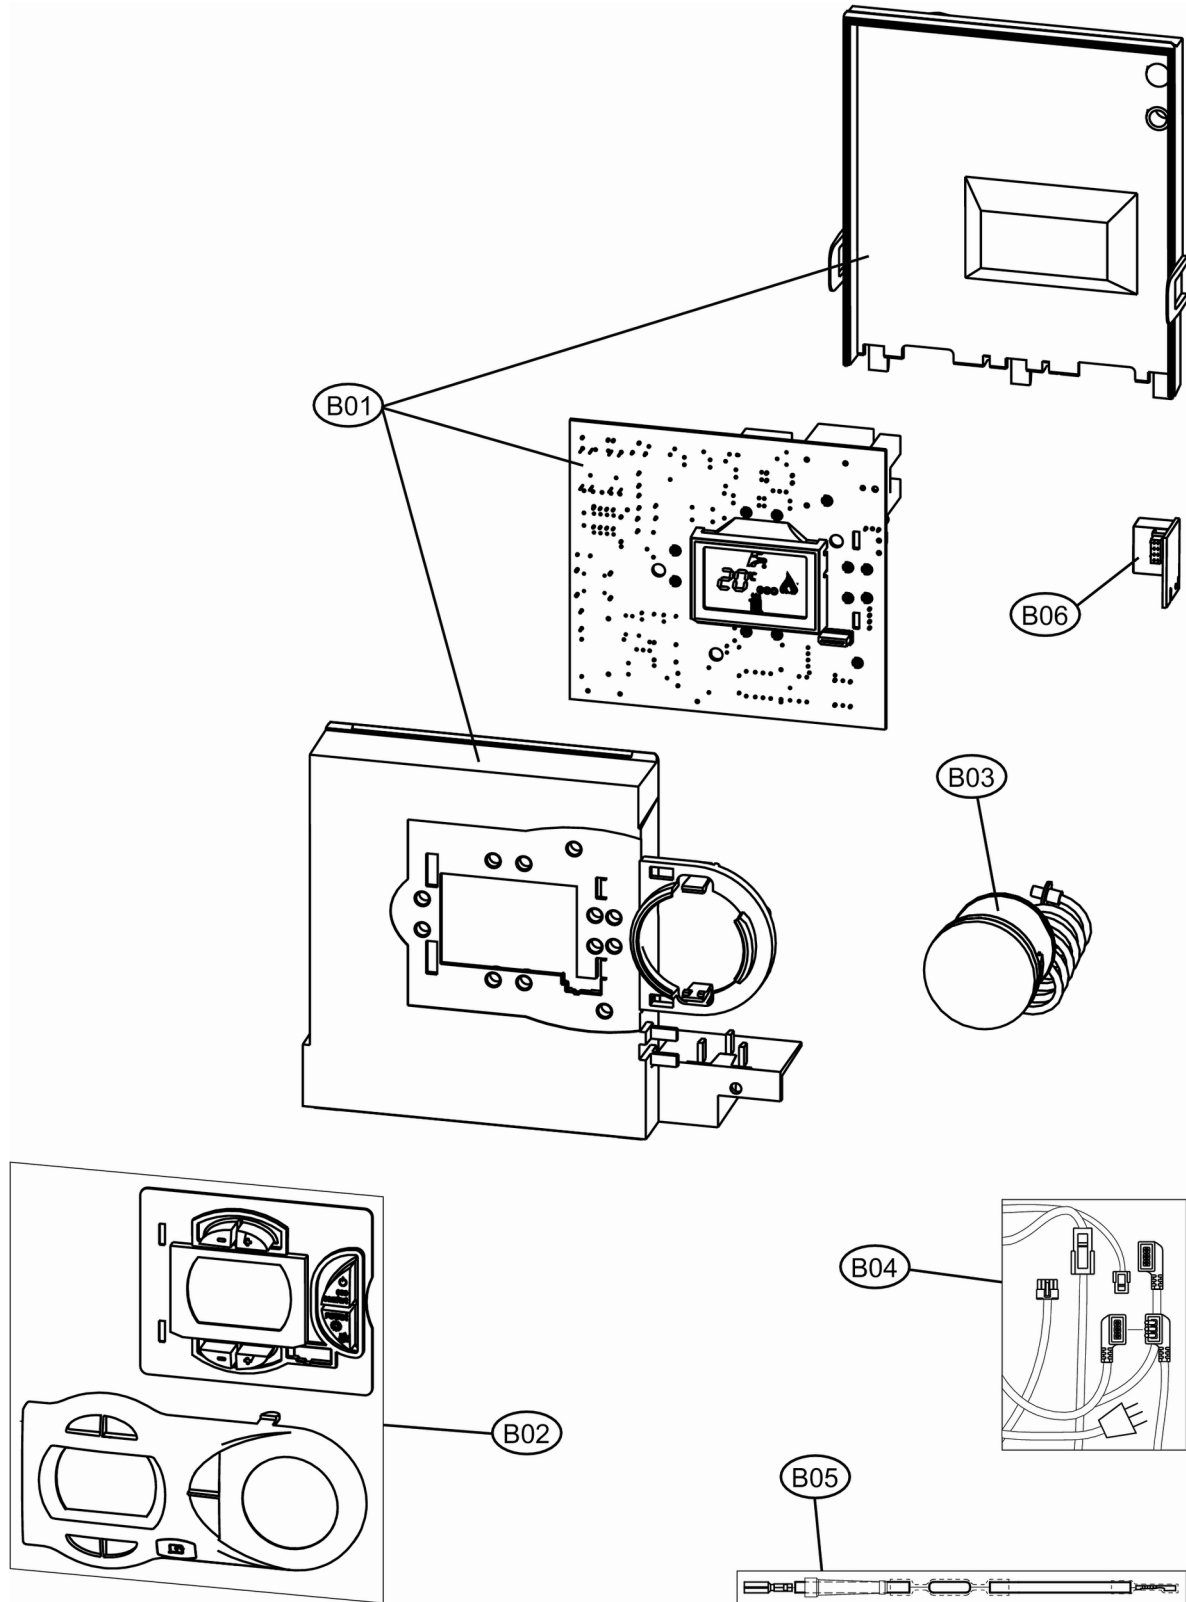

DIVATECH MICRO C25 D