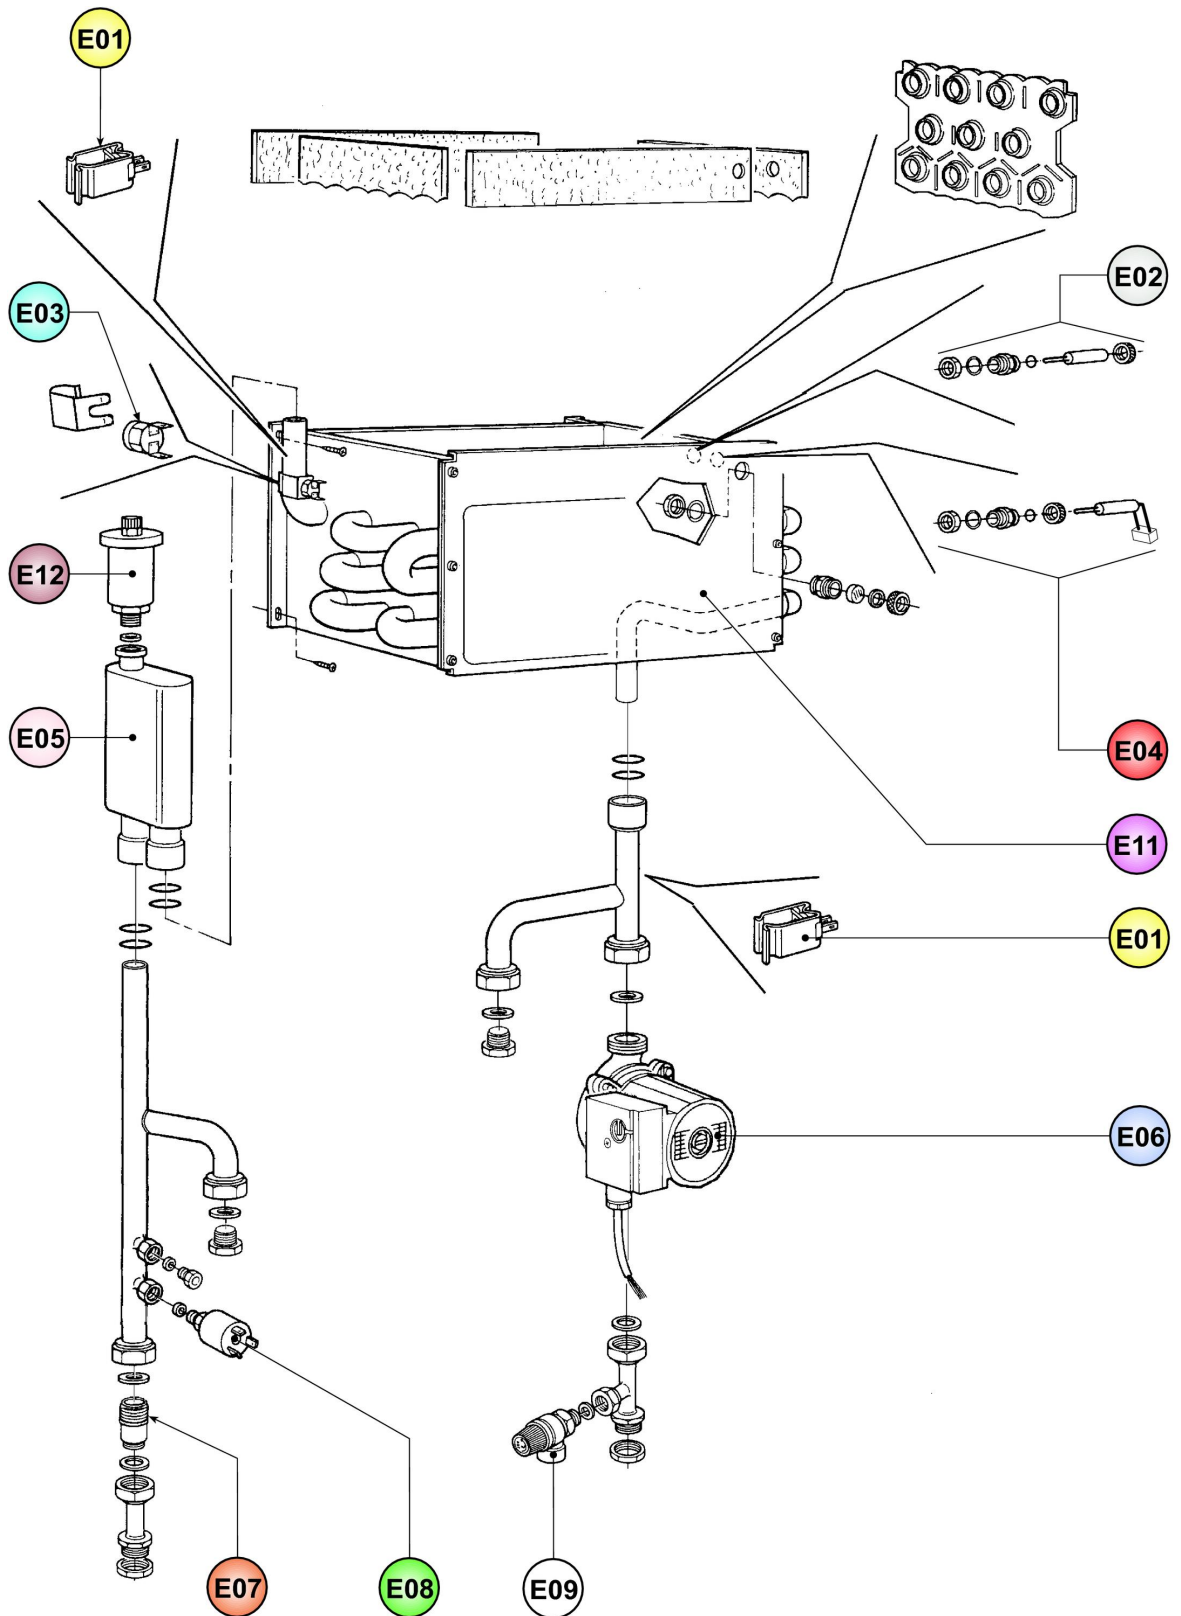

The logo for Ferrolì, featuring the brand name in a bold, black, sans-serif font. A stylized orange and yellow arc is positioned above the 'o' in 'Ferrolì'.

ECONCEPT 50A

LISTA PEZZI DI RICAMBIO

SPARE PART LIST

ERSATZSTEILE

LIJST ONDERDELEN

LISTE PIECES DETACHES

LISTA PIEZAS DE REPUESTO

CODICE

30K0266000

EDIZIONE

09/11/2005

MERCATO

IT

LISTA PEZZI

POS.	CODICE	DESC.	QT.
A01	39814110	KIT FIANCO SIN. (31105250)	1
A02	39814100	KIT FIANCO DEX. (31105230)	1
A03	39814120	KIT PANNELLO ANT. (37039710)	1
A04	39814130	KIT FONDO TELAIO (31214540)	1
A05	39819250	KIT CRUSCOTTO (35007293)	1
B01	39806230	KIT TRASFORMATORE (36702590)	1
B02	39814140	KIT SCATOLA EL. (36506800-6810)	1
B03	39814150	KIT IDROMETRO 0-8bar (36400680)	1
B04	39808263	KIT SCHEDA DMF04C.1 (38319993)	1
B05	39814200	KIT RADDRIZZATORE (36507060)	1
B06	39812540	KIT INTERR.CM E0020 (36100430)	1
C01	39814180	KIT BRUC.CERAM. (37608310)	1
C02	39806570	KIT PORTA VASCA (32913090)	1
C03	39811610	KIT SERBATOIO COND. (39027270)	1
C04	39809540	KIT 2 GUARNIZ.CON. (35100000)	1
C05	39807860	KIT GUARNIZ. SIFONE (35101700)	1
C06	39811330	KIT SPIA SILICONE (35102230)	1
D01	39807760	KIT UGELLO ARIA (32203230)	1
D02	39806141	KIT VENTILATORE (36601341)	1
D03	39807600	KIT UGELLO GAS (32203320)	1
D04	39807670	KIT UGELLO GAS (32203390)	1
D05	39810340	KIT SONDA TEMP.+LAM.(36200490)	1
D06	39811320	KIT VALV.GAS VK4115 (36802630)	1
D07	39808600	KIT CENTRALINA (36507050)	1
E01	39806670	KIT SONDA TEMP. (36200490)	1
E02	39806200	KIT Elettrodo RIVEL. (36702634)	1
E03	39805650	KIT TST.C.ARG.100°C (36400900)	1
E04	39810640	KIT ACCENDIT. NORTON (36702500)	1
E05	39814300	KIT SEPARATORE ARIA (38419270)	1
E06	39819260	KIT POMPA (36601541)	1
E07	39809400	KIT VALV. N/R 1"-3/4" ULTIMA	1
E08	39806180	KIT PRESSOSTATO H2O (36401930)	1
E09	39814170	KIT V/SIC. 6bar (36902050)	1
E11	39814190	KIT PACCO LAM. (37403541)	1
E12	39814290	KIT V/ARIA 1/2 (36900240)	1

DESCRIZIONE MODIFICHE:

NOTE TECNICHE:

Firma

DI CARLO Cristian