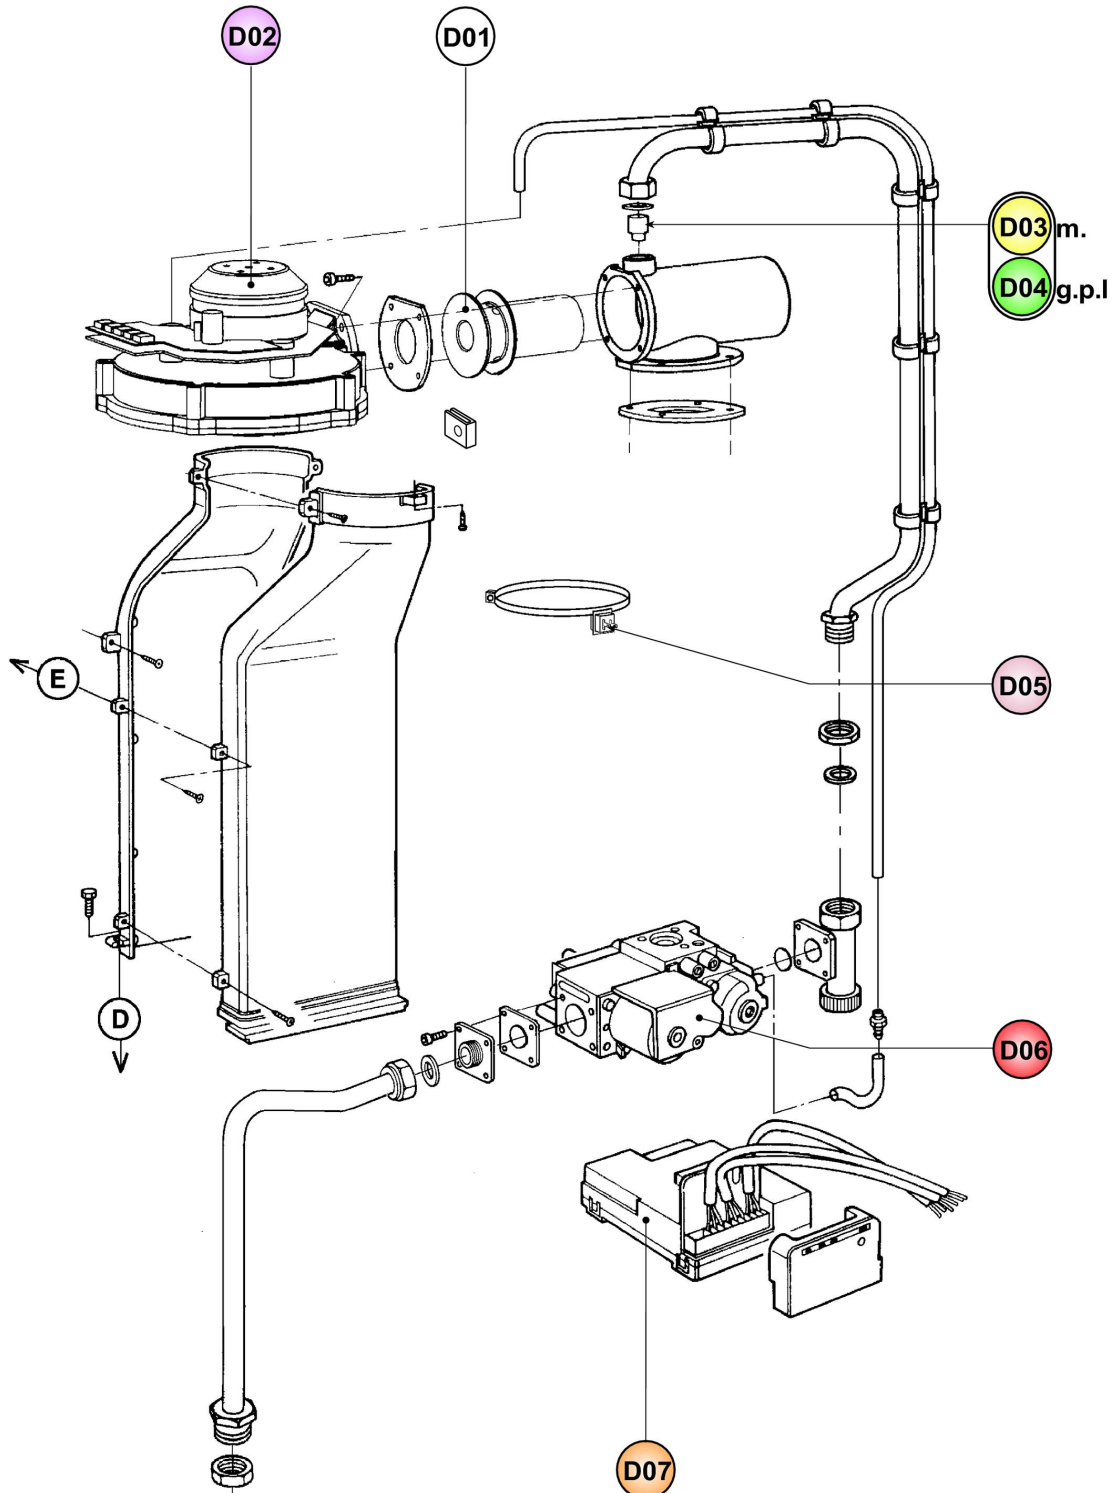

ERSATZSTEILE

LIJST ONDERDELEN

LISTE PIECES DETACHES

LISTA PIEZAS DE REPUESTO

CODICE

30K0266000

EDIZIONE

09/11/2005

MERCATO

IT

LISTA PEZZI

POS.	CODICE	DESC.	QT.
A01	39814110	KIT FIANCO SIN. (31105250)	1
A02	39814100	KIT FIANCO DEX. (31105230)	1
A03	39814120	KIT PANNELLO ANT. (37039710)	1
A04	39814130	KIT FONDO TELAIO (31214540)	1
A05	39819250	KIT CRUSCOTTO (35007293)	1
B01	39806230	KIT TRASFORMATORE (36702590)	1
B02	39814140	KIT SCATOLA EL. (36506800-6810)	1
B03	39814150	KIT IDROMETRO 0-8bar (36400680)	1
B04	39808263	KIT SCHEDA DMF04C.1 (38319993)	1
B05	39814200	KIT RADDRIZZATORE (36507060)	1
B06	39812540	KIT INTERR.CM E0020 (36100430)	1
C01	39814180	KIT BRUC.CERAM. (37608310)	1
C02	39806570	KIT PORTA VASCA (32913090)	1
C03	39811610	KIT SERBATOIO COND. (39027270)	1
C04	39809540	KIT 2 GUARNIZ.CON. (35100000)	1
C05	39807860	KIT GUARNIZ. SIFONE (35101700)	1
C06	39811330	KIT SPIA SILICONE (35102230)	1
D01	39807760	KIT UGELLO ARIA (32203230)	1
D02	39806141	KIT VENTILATORE (36601341)	1
D03	39807600	KIT UGELLO GAS (32203320)	1
D04	39807670	KIT UGELLO GAS (32203390)	1
D05	39810340	KIT SONDA TEMP.+LAM.(36200490)	1
D06	39811320	KIT VALV.GAS VK4115 (36802630)	1
D07	39808600	KIT CENTRALINA (36507050)	1
E01	39806670	KIT SONDA TEMP. (36200490)	1
E02	39806200	KIT Elettrodo RIVEL. (36702634)	1
E03	39805650	KIT TST.C.ARG.100°C (36400900)	1
E04	39810640	KIT ACCENDIT. NORTON (36702500)	1
E05	39814300	KIT SEPARATORE ARIA (38419270)	1
E06	39819260	KIT POMPA (36601541)	1
E07	39809400	KIT VALV. N/R 1"-3/4" ULTIMA	1
E08	39806180	KIT PRESSOSTATO H2O (36401930)	1
E09	39814170	KIT V/SIC. 6bar (36902050)	1
E11	39814190	KIT PACCO LAM. (37403541)	1
E12	39814290	KIT V/ARIA 1/2 (36900240)	1

DESCRIZIONE MODIFICHE:

NOTE TECNICHE:

Firma

DI CARLO Cristian