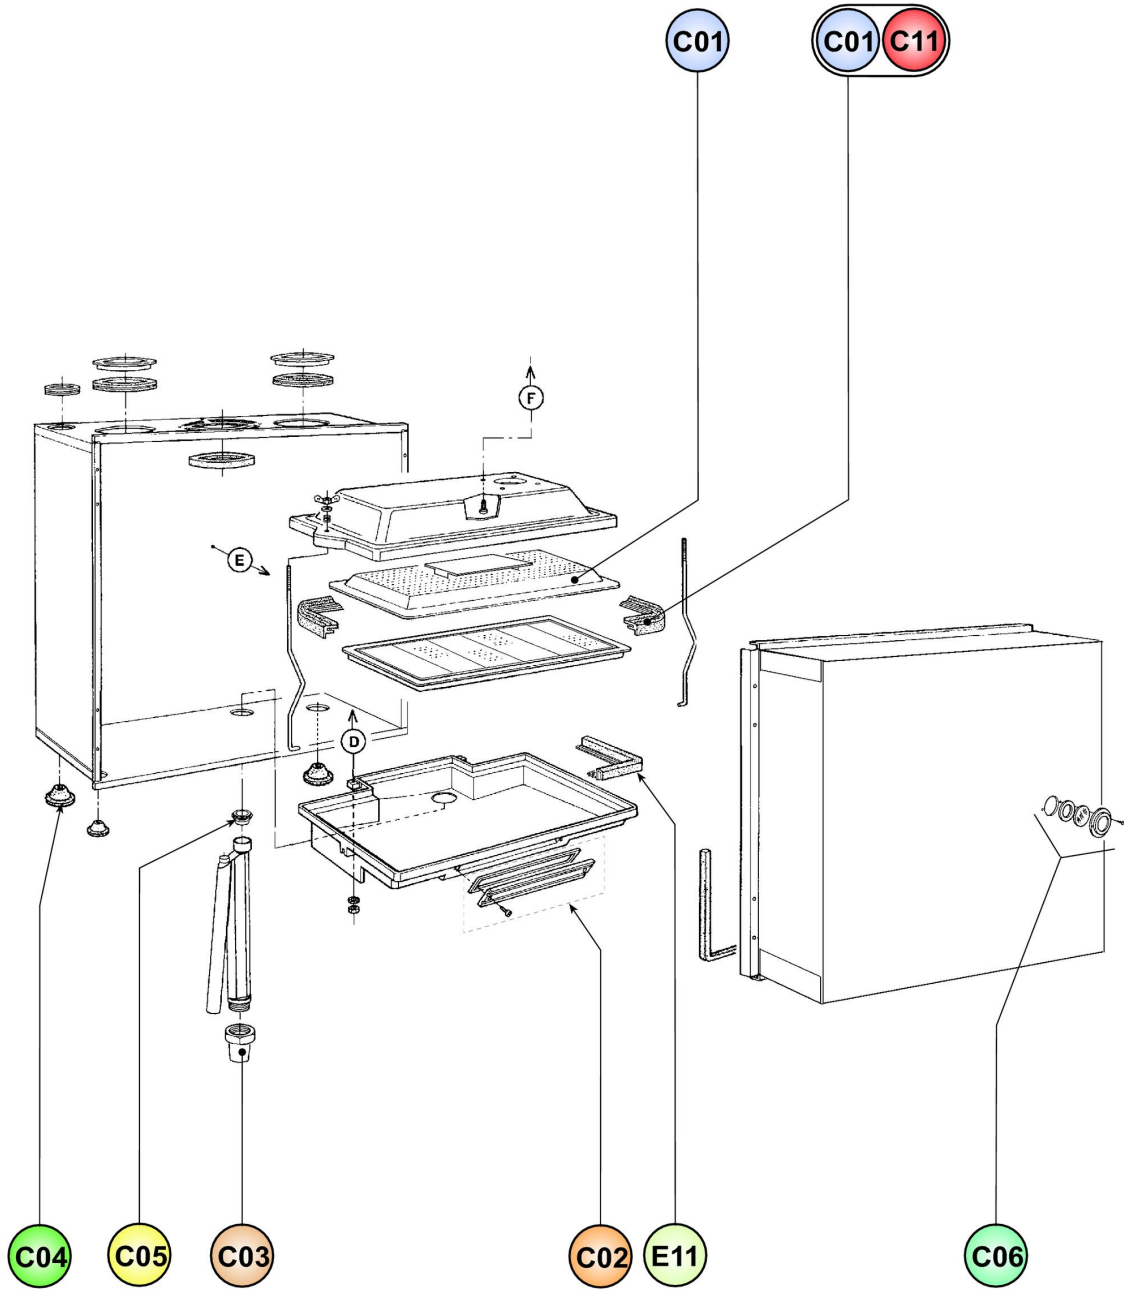

ERSATZSTEILE

LIJST ONDERDELEN

LISTE PIECES DETACHES

LISTA PIEZAS DE REPUESTO

CODICE

30K0266000

EDIZIONE

09/11/2005

MERCATO

IT

LISTA PEZZI

POS.	CODICE	DESC.	QT.
A01	39814110	KIT FIANCO SIN. (31105250)	1
A02	39814100	KIT FIANCO DEX. (31105230)	1
A03	39814120	KIT PANNELLO ANT. (37039710)	1
A04	39814130	KIT FONDO TELAIO (31214540)	1
A05	39819250	KIT CRUSCOTTO (35007293)	1
B01	39806230	KIT TRASFORMATORE (36702590)	1
B02	39814140	KIT SCATOLA EL. (36506800-6810)	1
B03	39814150	KIT IDROMETRO 0-8bar (36400680)	1
B04	39808263	KIT SCHEDA DMF04C.1 (38319993)	1
B05	39814200	KIT RADDRIZZATORE (36507060)	1
B06	39812540	KIT INTERR.CM E0020 (36100430)	1
C01	39814180	KIT BRUC.CERAM. (37608310)	1
C02	39806570	KIT PORTA VASCA (32913090)	1
C03	39811610	KIT SERBATOIO COND. (39027270)	1
C04	39809540	KIT 2 GUARNIZ.CON. (35100000)	1
C05	39807860	KIT GUARNIZ. SIFONE (35101700)	1
C06	39811330	KIT SPIA SILICONE (35102230)	1
D01	39807760	KIT UGELLO ARIA (32203230)	1
D02	39806141	KIT VENTILATORE (36601341)	1
D03	39807600	KIT UGELLO GAS (32203320)	1
D04	39807670	KIT UGELLO GAS (32203390)	1
D05	39810340	KIT SONDA TEMP.+LAM.(36200490)	1
D06	39811320	KIT VALV.GAS VK4115 (36802630)	1
D07	39808600	KIT CENTRALINA (36507050)	1
E01	39806670	KIT SONDA TEMP. (36200490)	1
E02	39806200	KIT Elettrodo RIVEL. (36702634)	1
E03	39805650	KIT TST.C.ARG.100°C (36400900)	1
E04	39810640	KIT ACCENDIT. NORTON (36702500)	1
E05	39814300	KIT SEPARATORE ARIA (38419270)	1
E06	39819260	KIT POMPA (36601541)	1
E07	39809400	KIT VALV. N/R 1"-3/4" ULTIMA	1
E08	39806180	KIT PRESSOSTATO H2O (36401930)	1
E09	39814170	KIT V/SIC. 6bar (36902050)	1
E11	39814190	KIT PACCO LAM. (37403541)	1
E12	39814290	KIT V/ARIA 1/2 (36900240)	1

DESCRIZIONE MODIFICHE:

NOTE TECNICHE:

Firma

DI CARLO Cristian