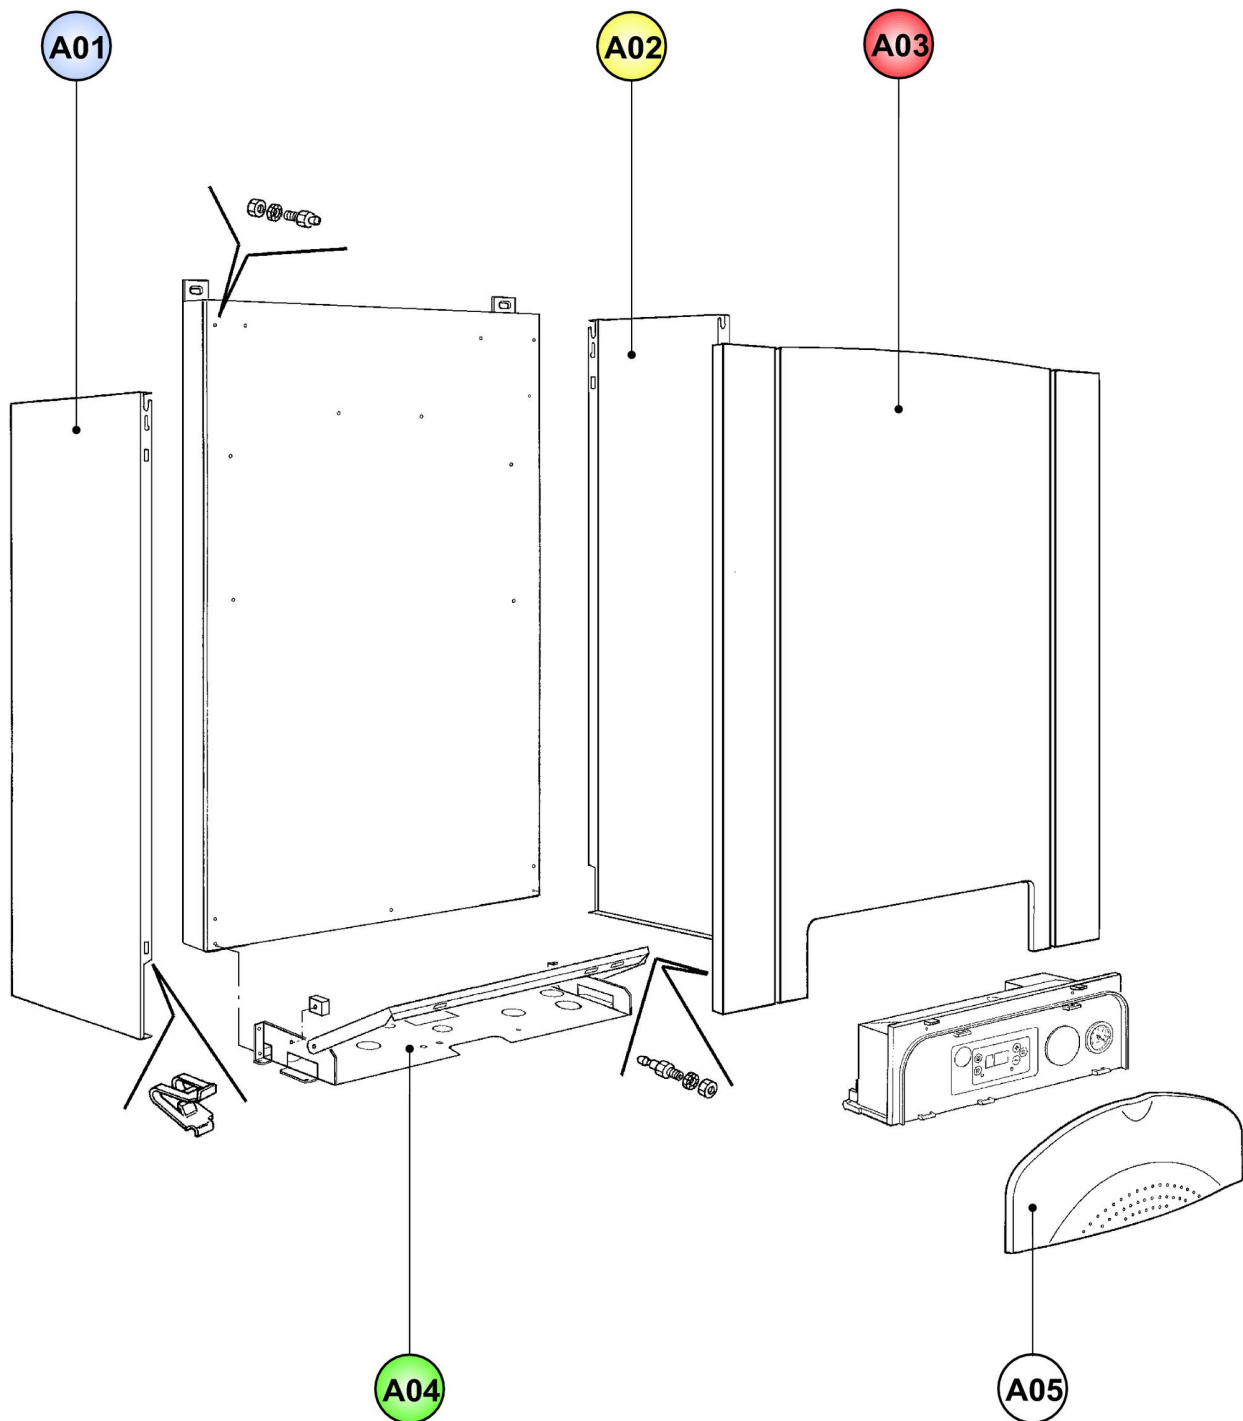

ERSATZSTEILE

LIJST ONDERDELEN

LISTE PIECES DETACHES

LISTA PIEZAS DE REPUESTO

CODICE

30K0266000

EDIZIONE

09/11/2005

MERCATO

IT

LISTA PEZZI

POS.	CODICE	DESC.	QT.
A01	39814110	KIT FIANCO SIN. (31105250)	1
A02	39814100	KIT FIANCO DEX. (31105230)	1
A03	39814120	KIT PANNELLO ANT. (37039710)	1
A04	39814130	KIT FONDO TELAIO (31214540)	1
A05	39819250	KIT CRUSCOTTO (35007293)	1
B01	39806230	KIT TRASFORMATORE (36702590)	1
B02	39814140	KIT SCATOLA EL. (36506800-6810)	1
B03	39814150	KIT IDROMETRO 0-8bar (36400680)	1
B04	39808263	KIT SCHEDA DMF04C.1 (38319993)	1
B05	39814200	KIT RADDRIZZATORE (36507060)	1
B06	39812540	KIT INTERR.CM E0020 (36100430)	1
C01	39814180	KIT BRUC.CERAM. (37608310)	1
C02	39806570	KIT PORTA VASCA (32913090)	1
C03	39811610	KIT SERBATOIO COND. (39027270)	1
C04	39809540	KIT 2 GUARNIZ.CON. (35100000)	1
C05	39807860	KIT GUARNIZ. SIFONE (35101700)	1
C06	39811330	KIT SPIA SILICONE (35102230)	1
D01	39807760	KIT UGELLO ARIA (32203230)	1
D02	39806141	KIT VENTILATORE (36601341)	1
D03	39807600	KIT UGELLO GAS (32203320)	1
D04	39807670	KIT UGELLO GAS (32203390)	1
D05	39810340	KIT SONDA TEMP.+LAM.(36200490)	1
D06	39811320	KIT VALV.GAS VK4115 (36802630)	1
D07	39808600	KIT CENTRALINA (36507050)	1
E01	39806670	KIT SONDA TEMP. (36200490)	1
E02	39806200	KIT Elettrodo RIVEL. (36702634)	1
E03	39805650	KIT TST.C.ARG.100°C (36400900)	1
E04	39810640	KIT ACCENDIT. NORTON (36702500)	1
E05	39814300	KIT SEPARATORE ARIA (38419270)	1
E06	39819260	KIT POMPA (36601541)	1
E07	39809400	KIT VALV. N/R 1"-3/4" ULTIMA	1
E08	39806180	KIT PRESSOSTATO H2O (36401930)	1
E09	39814170	KIT V/SIC. 6bar (36902050)	1
E11	39814190	KIT PACCO LAM. (37403541)	1
E12	39814290	KIT V/ARIA 1/2 (36900240)	1