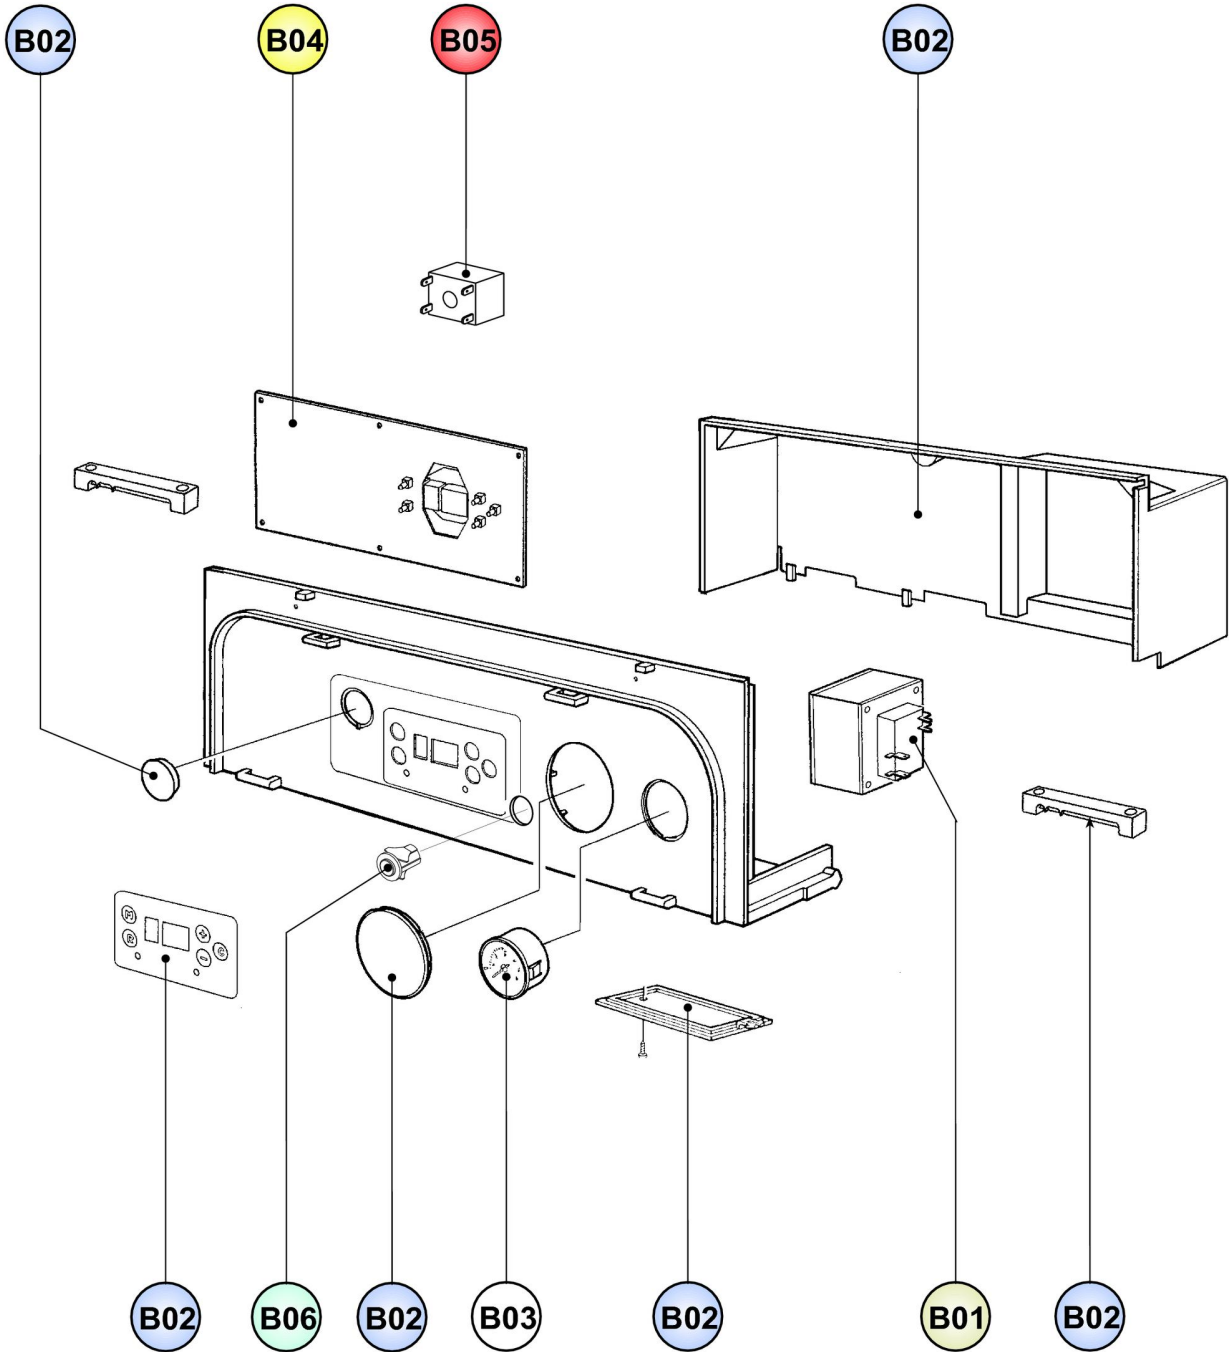

ERSATZSTEILE

LIJST ONDERDELEN

LISTE PIECES DETACHES

LISTA PIEZAS DE REPUESTO

CODICE

30K0266000

EDIZIONE

09/11/2005

MERCATO

IT

LISTA PEZZI

POS.	CODICE	DESC.	QT.
A01	39814110	KIT FIANCO SIN. (31105250)	1
A02	39814100	KIT FIANCO DEX. (31105230)	1
A03	39814120	KIT PANNELLO ANT. (37039710)	1
A04	39814130	KIT FONDO TELAIO (31214540)	1
A05	39819250	KIT CRUSCOTTO (35007293)	1
B01	39806230	KIT TRASFORMATORE (36702590)	1
B02	39814140	KIT SCATOLA EL. (36506800-6810)	1
B03	39814150	KIT IDROMETRO 0-8bar (36400680)	1
B04	39808263	KIT SCHEDA DMF04C.1 (38319993)	1
B05	39814200	KIT RADDRIZZATORE (36507060)	1
B06	39812540	KIT INTERR.CM E0020 (36100430)	1
C01	39814180	KIT BRUC.CERAM. (37608310)	1
C02	39806570	KIT PORTA VASCA (32913090)	1
C03	39811610	KIT SERBATOIO COND. (39027270)	1
C04	39809540	KIT 2 GUARNIZ.CON. (35100000)	1
C05	39807860	KIT GUARNIZ. SIFONE (35101700)	1
C06	39811330	KIT SPIA SILICONE (35102230)	1
D01	39807760	KIT UGELLO ARIA (32203230)	1
D02	39806141	KIT VENTILATORE (36601341)	1
D03	39807600	KIT UGELLO GAS (32203320)	1
D04	39807670	KIT UGELLO GAS (32203390)	1
D05	39810340	KIT SONDA TEMP.+LAM.(36200490)	1
D06	39811320	KIT VALV.GAS VK4115 (36802630)	1
D07	39808600	KIT CENTRALINA (36507050)	1
E01	39806670	KIT SONDA TEMP. (36200490)	1
E02	39806200	KIT Elettrodo RIVEL. (36702634)	1
E03	39805650	KIT TST.C.ARG.100°C (36400900)	1
E04	39810640	KIT ACCENDIT. NORTON (36702500)	1
E05	39814300	KIT SEPARATORE ARIA (38419270)	1
E06	39819260	KIT POMPA (36601541)	1
E07	39809400	KIT VALV. N/R 1"-3/4" ULTIMA	1
E08	39806180	KIT PRESSOSTATO H2O (36401930)	1
E09	39814170	KIT V/SIC. 6bar (36902050)	1
E11	39814190	KIT PACCO LAM. (37403541)	1
E12	39814290	KIT V/ARIA 1/2 (36900240)	1

DESCRIZIONE MODIFICHE:

NOTE TECNICHE:

Firma

DI CARLO Cristian