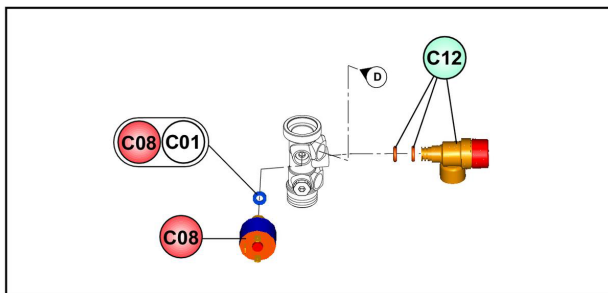

ferroli

DOMICOMPACT F24 D

- LISTA PEZZI DI RICAMBIO
- SPARE PART LIST
- ERSATZSTEILE
- LIJST ONDERDELEN
- LISTE PIECES DETACHES
- LISTA PIEZAS DE REPUESTO

CODICE	EDIZIONE	MERCATO
30K0227000	02/02/2005	FR

- MANTELLATURA - JACKET - KESSELVERKLEIDUNG -
- MANTEL - JAQUETTE - CUERPO -

- CABLAGGIO / WIRING / VERDRAHTUNG -
- BEKABELING / CABLAGE / CABLEADO -

**- GRUPPO ACQUA / WATER LINE / WASSERDRUCKLEITUNG -
- HYDRAULISCHE CONSTRUCTIE / CONDUITE EAU / GRUPO AGUA -**