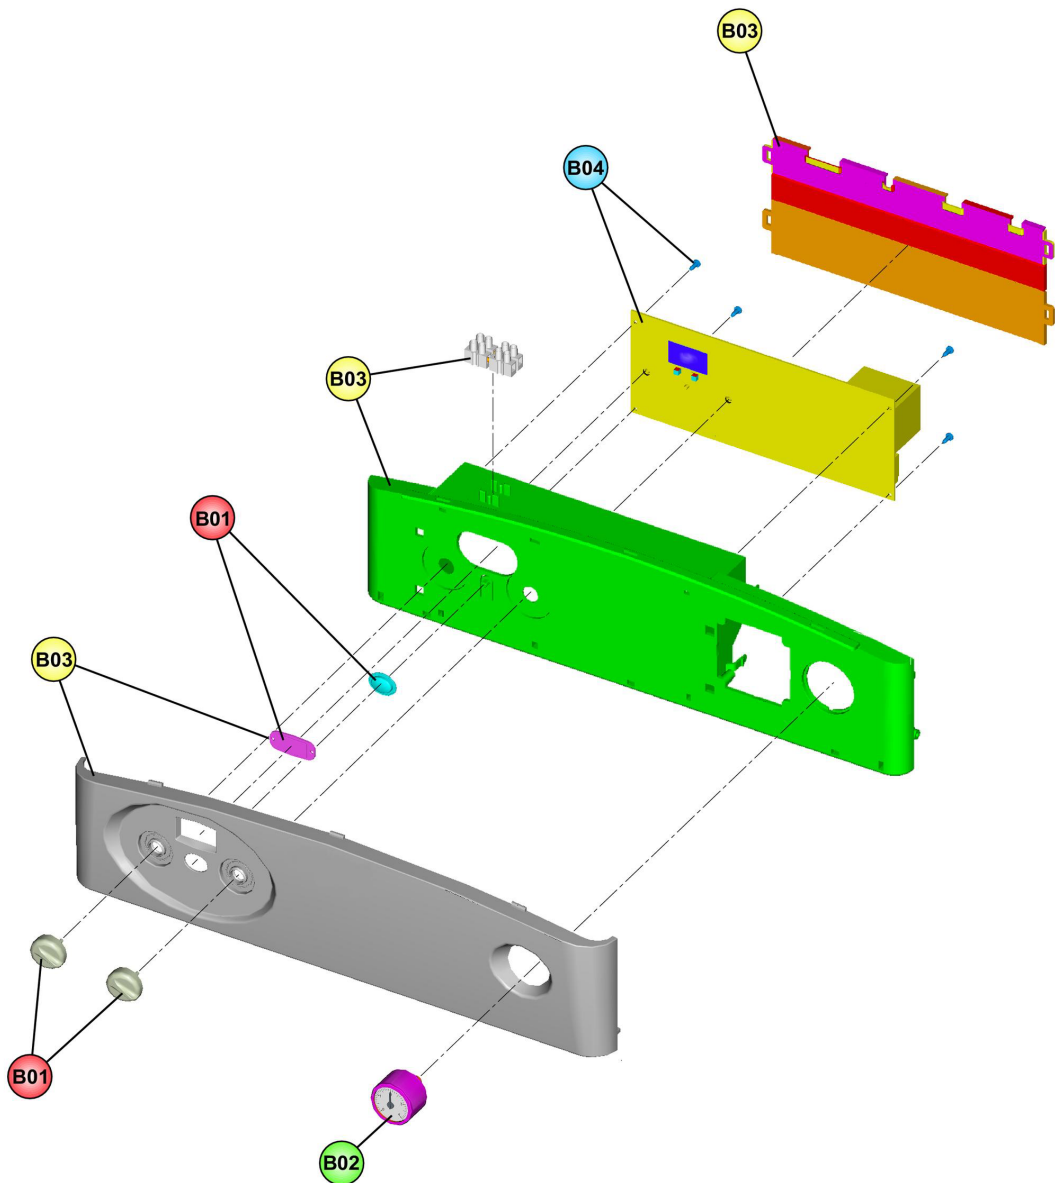

ferroli

DOMICOMPACT F24 D

- LISTA PEZZI DI RICAMBIO
- SPARE PART LIST
- ERSATZSTEILE
- LIJST ONDERDELEN
- LISTE PIECES DETACHES
- LISTA PIEZAS DE REPUESTO

CODICE	EDIZIONE	MERCATO
30K0227000	02/02/2005	FR

- MANTELLATURA - JACKET - KESSELVERKLEIDUNG -
- MANTEL - JAQUETTE - CUERPO -

- CABLAGGIO / WIRING / VERDRAHTUNG -
- BEKABELING / CABLAGE / CABLEADO -

**- GRUPPO ACQUA / WATER LINE / WASSERDRUCKLEITUNG -
- HYDRAULISCHE CONSTRUCTIE / CONDUITE EAU / GRUPO AGUA -**