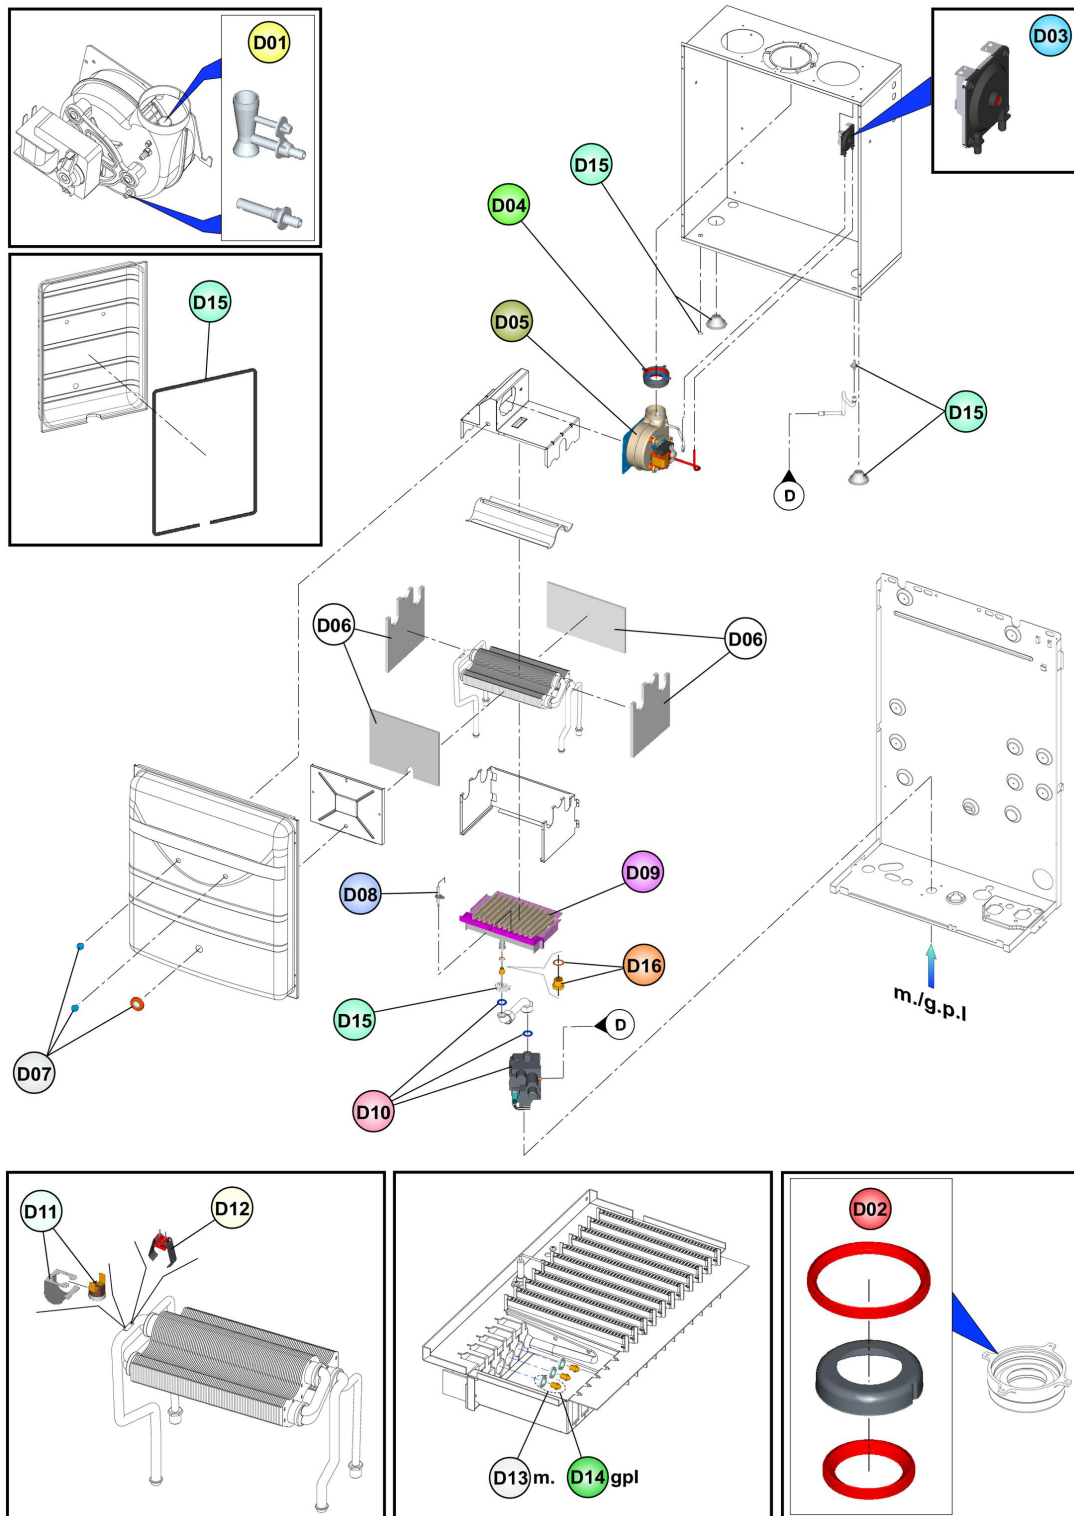

- MANTELLATURA - JACKET - KESSELVERKLEIDUNG -
- MANTEL - JAQUETTE - CUERPO -

- CABLAGGIO / WIRING / VERDRAHTUNG -
- BEKABELING / CABLAGE / CABLEADO -

**- GRUPPO ACQUA / WATER LINE / WASSERDRUCKLEITUNG -
- HYDRAULISCHE CONSTRUCTIE / CONDUITE EAU / GRUPO AGUA -**

**- GRUPPO GAS / GAS LINE / GASSAMMLER EINHEIT -
- GASLIJN / CONDUITE GAZ / GRUPO GAS -**

LISTA PEZZI 0A9F4IOA

POS.	CODICE	DESC.	QT.
A01	39812090	KIT MANTELLO (31113370)	1
B01	39812350	KIT MANOP.POT.Fm.A9 "FOL" (EX)	1
B02	39806330	KIT IDROMETRO (36400190)	1
B03	39812360	KIT CRUSCOTTO "DPY" (38516660)	1
B04	39812370	KIT CENTRALINA (36507811)	1
C01	39811420	KIT GUARNIZ.CALD.Sr.A204-A1G6	1
C02	39812140	KIT VASO ESP.8Lt. (36800410)	1
C03	39811550	KIT PACCO LAM. (37403440)	1
C04	39812150	KIT POMPA Mod.24 (36601600)	1
C05	39810230	KIT SONDA TEMP. SAN. (36200640)	1
C06	39813030	KIT GRUPPO H2O (38422500)	1
C07	39812160	KIT FLUSSOST.BITRON (36400710)	1
C08	39806180	KIT PRESSOSTATO H2O (36401930)	1
C09	39812340	KIT GUARNIZ.H2O (da 3/8"a 1")	1
C10	39813010	KIT 5 REG.PORT.10Lt. (36902080)	1
C11	39813230	KIT 5 FILTRI FLUSS. (39402940)	1
C12	39809740	KIT VALV.SIC. (39400540)	1
D01	39808470	KIT PRESE (35101310-35101320)	1
D02	39808670	KIT DIAFRAMMI FUMI D.45-47-50	1
D03	39805630	KIT PRESS. DIFF. ARIA (36400060)	1
D04	39808750	KIT RACC. COLL. VENT. (32117090)	1
D05	39811560	KIT VENTIL.-PIASTRA Sr.A2F4	1
D06	39811570	KIT ISOL.CAM.COMB.Sr.A2C4-A2F4	1
D07	39811330	KIT SPIA SILICONE (35102230)	1
D08	39812170	KIT Elettrodo ACC. (36702581)	1
D09	39806950	KIT CASSETTO 12R. (37608130)	1
D10	39812190	KIT VALV.VGU 54A1109 (36800400)	1
D11	39805650	KIT TST.C.ARG.100°C (36400900)	1
D12	39810220	KIT SONDA TEMP.RISC. (36200540)	1
D13	39805760	KIT 12 UG.ES7 F.1,30 (EL)	1
D14	39804780	KIT 12 UG.ES7 F.0,77 (EL)	1
D15	39812200	KIT GUARN.+PRESA ARIA Sr.A9F0	1
D16	39808770	KIT 10 DIAFRAM.D.5,0 (34011770)	1