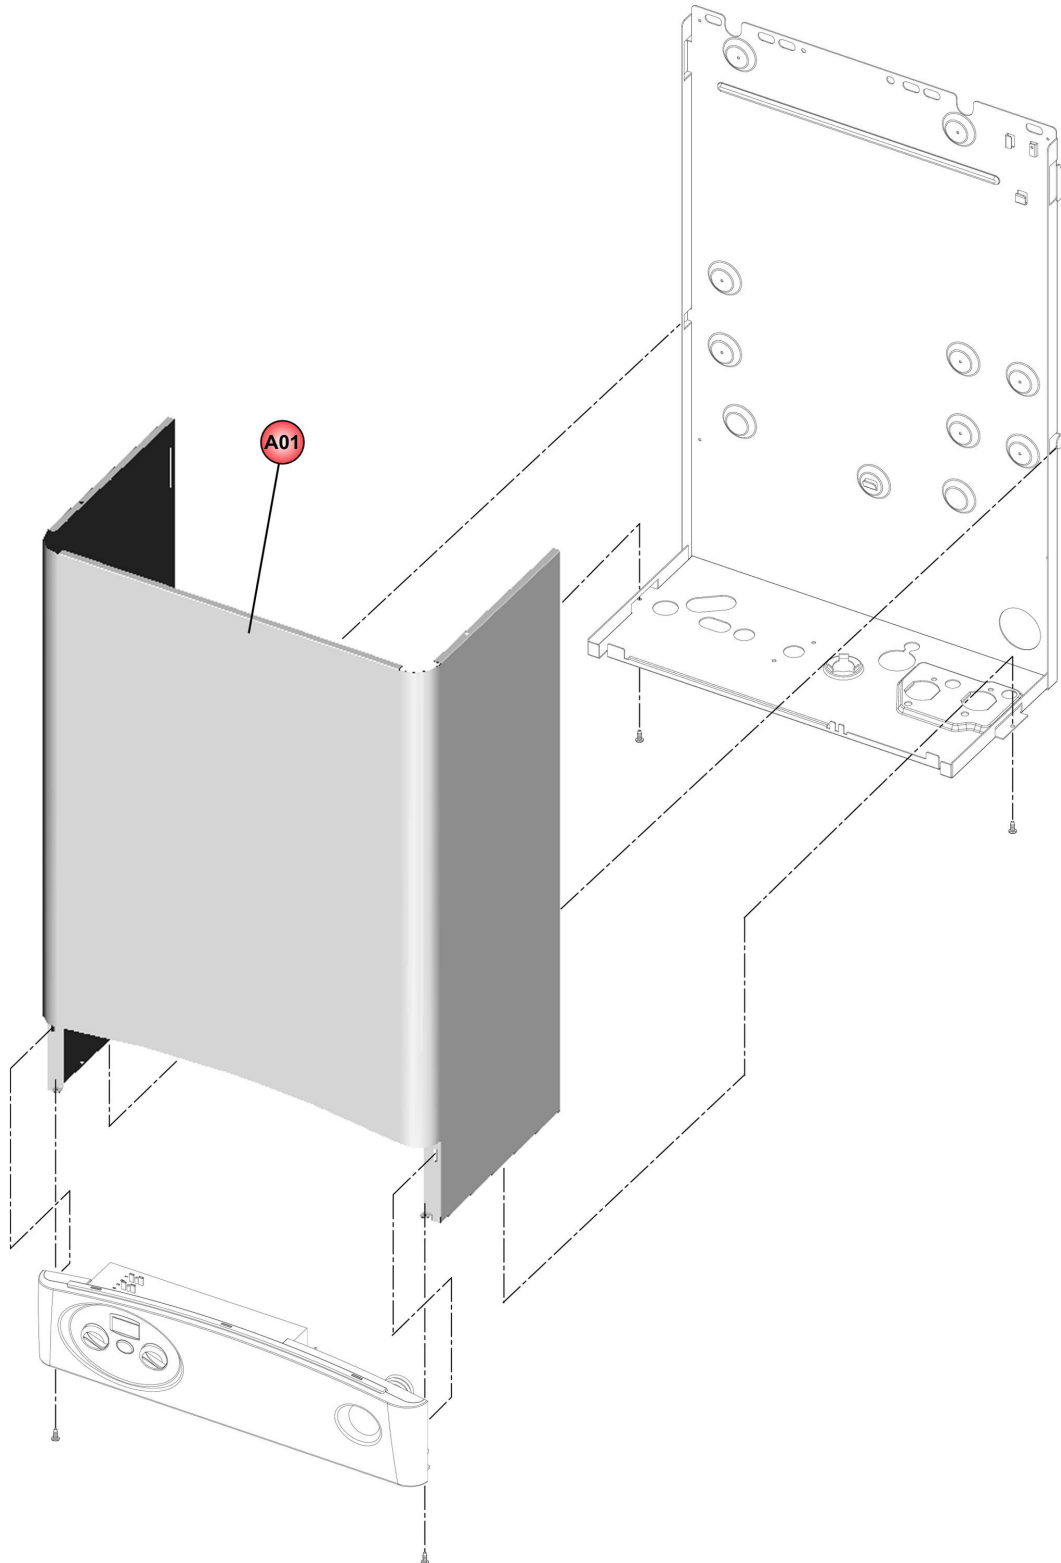

ferroli

DOMICOMPACT F24 D

- LISTA PEZZI DI RICAMBIO
- SPARE PART LIST
- ERSATZSTEILE
- LIJST ONDERDELEN
- LISTE PIECES DETACHES
- LISTA PIEZAS DE REPUESTO

CODICE	EDIZIONE	MERCATO
30K0227000	02/02/2005	FR

- MANTELLATURA - JACKET - KESSELVERKLEIDUNG -
- MANTEL - JAQUETTE - CUERPO -

- CABLAGGIO / WIRING / VERDRAHTUNG -
- BEKABELING / CABLAGE / CABLEADO -

**- GRUPPO ACQUA / WATER LINE / WASSERDRUCKLEITUNG -
- HYDRAULISCHE CONSTRUCTIE / CONDUITE EAU / GRUPO AGUA -**