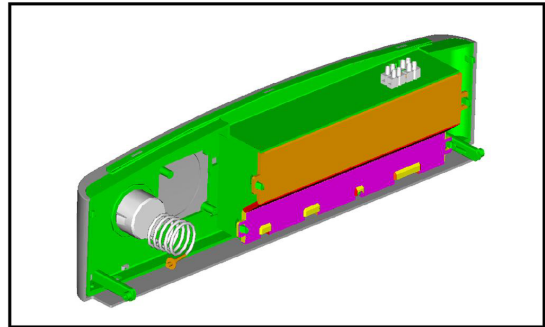

ferroli

DOMICOMPACT F24 D

- LISTA PEZZI DI RICAMBIO
- SPARE PART LIST
- ERSATZSTEILE
- LIJST ONDERDELEN
- LISTE PIECES DETACHES
- LISTA PIEZAS DE REPUESTO

CODICE	EDIZIONE	MERCATO
30K0227000	02/02/2005	FR

- MANTELLATURA - JACKET - KESSELVERKLEIDUNG -
- MANTEL - JAQUETTE - CUERPO -

- CABLAGGIO / WIRING / VERDRAHTUNG -
- BEKABELING / CABLAGE / CABLEADO -

**- GRUPPO ACQUA / WATER LINE / WASSERDRUCKLEITUNG -
- HYDRAULISCHE CONSTRUCTIE / CONDUITE EAU / GRUPO AGUA -**