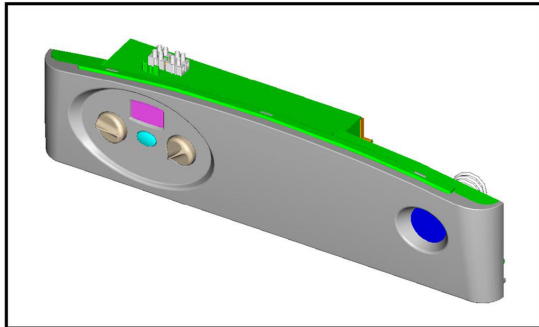

ferroli

DOMICOMPACT F24 D

- LISTA PEZZI DI RICAMBIO
- SPARE PART LIST
- ERSATZSTEILE
- LIJST ONDERDELEN
- LISTE PIECES DETACHES
- LISTA PIEZAS DE REPUESTO

CODICE	EDIZIONE	MERCATO
30K0227000	02/02/2005	FR

- MANTELLATURA - JACKET - KESSELVERKLEIDUNG -
- MANTEL - JAQUETTE - CUERPO -

- CABLAGGIO / WIRING / VERDRAHTUNG -
- BEKABELING / CABLAGE / CABLEADO -

**- GRUPPO ACQUA / WATER LINE / WASSERDRUCKLEITUNG -
- HYDRAULISCHE CONSTRUCTIE / CONDUITE EAU / GRUPO AGUA -**