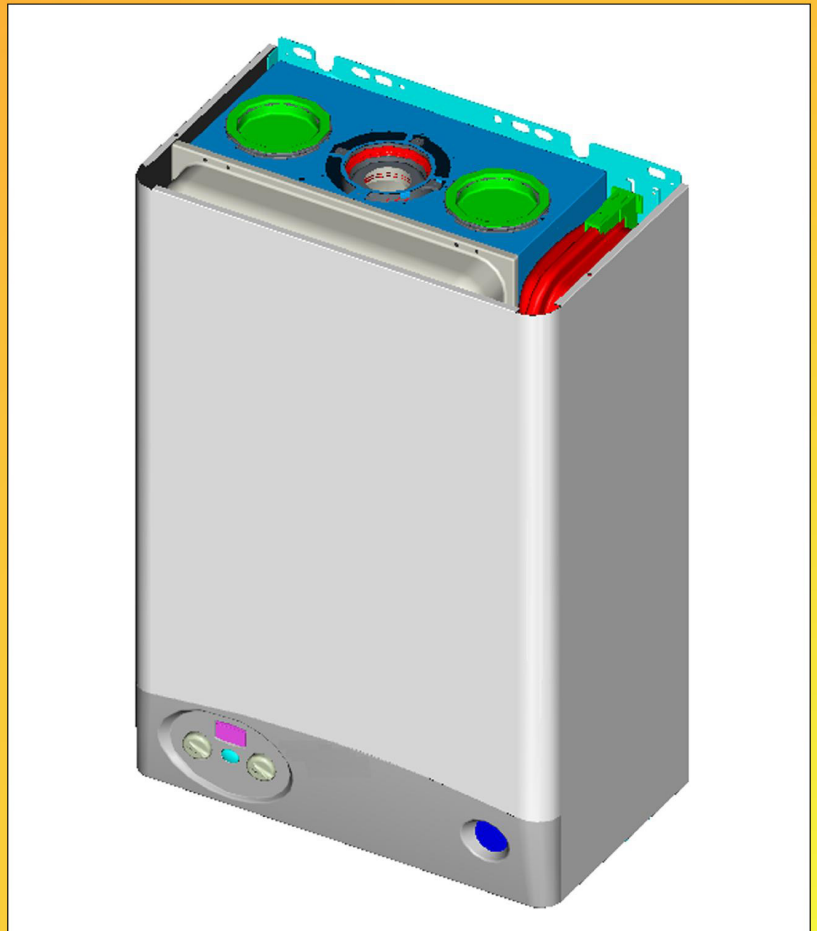

ferroli

DOMICOMPACT F24 D

- LISTA PEZZI DI RICAMBIO
- SPARE PART LIST
- ERSATZSTEILE
- LIJST ONDERDELEN
- LISTE PIECES DETACHES
- LISTA PIEZAS DE REPUESTO

CODICE	EDIZIONE	MERCATO
30K0227000	02/02/2005	FR

- MANTELLATURA - JACKET - KESSELVERKLEIDUNG -
- MANTEL - JAQUETTE - CUERPO -

- CABLAGGIO / WIRING / VERDRAHTUNG -
- BEKABELING / CABLAGE / CABLEADO -

**- GRUPPO ACQUA / WATER LINE / WASSERDRUCKLEITUNG -
- HYDRAULISCHE CONSTRUCTIE / CONDUITE EAU / GRUPO AGUA -**