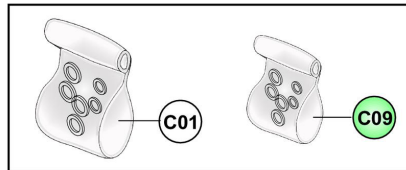

ferroli

DOMICOMPACT F24 D

- LISTA PEZZI DI RICAMBIO
- SPARE PART LIST
- ERSATZSTEILE
- LIJST ONDERDELEN
- LISTE PIECES DETACHES
- LISTA PIEZAS DE REPUESTO

CODICE	EDIZIONE	MERCATO
30K0227000	02/02/2005	FR

- MANTELLATURA - JACKET - KESSELVERKLEIDUNG -
- MANTEL - JAQUETTE - CUERPO -

- CABLAGGIO / WIRING / VERDRAHTUNG -
- BEKABELING / CABLAGE / CABLEADO -

**- GRUPPO ACQUA / WATER LINE / WASSERDRUCKLEITUNG -
- HYDRAULISCHE CONSTRUCTIE / CONDUITE EAU / GRUPO AGUA -**