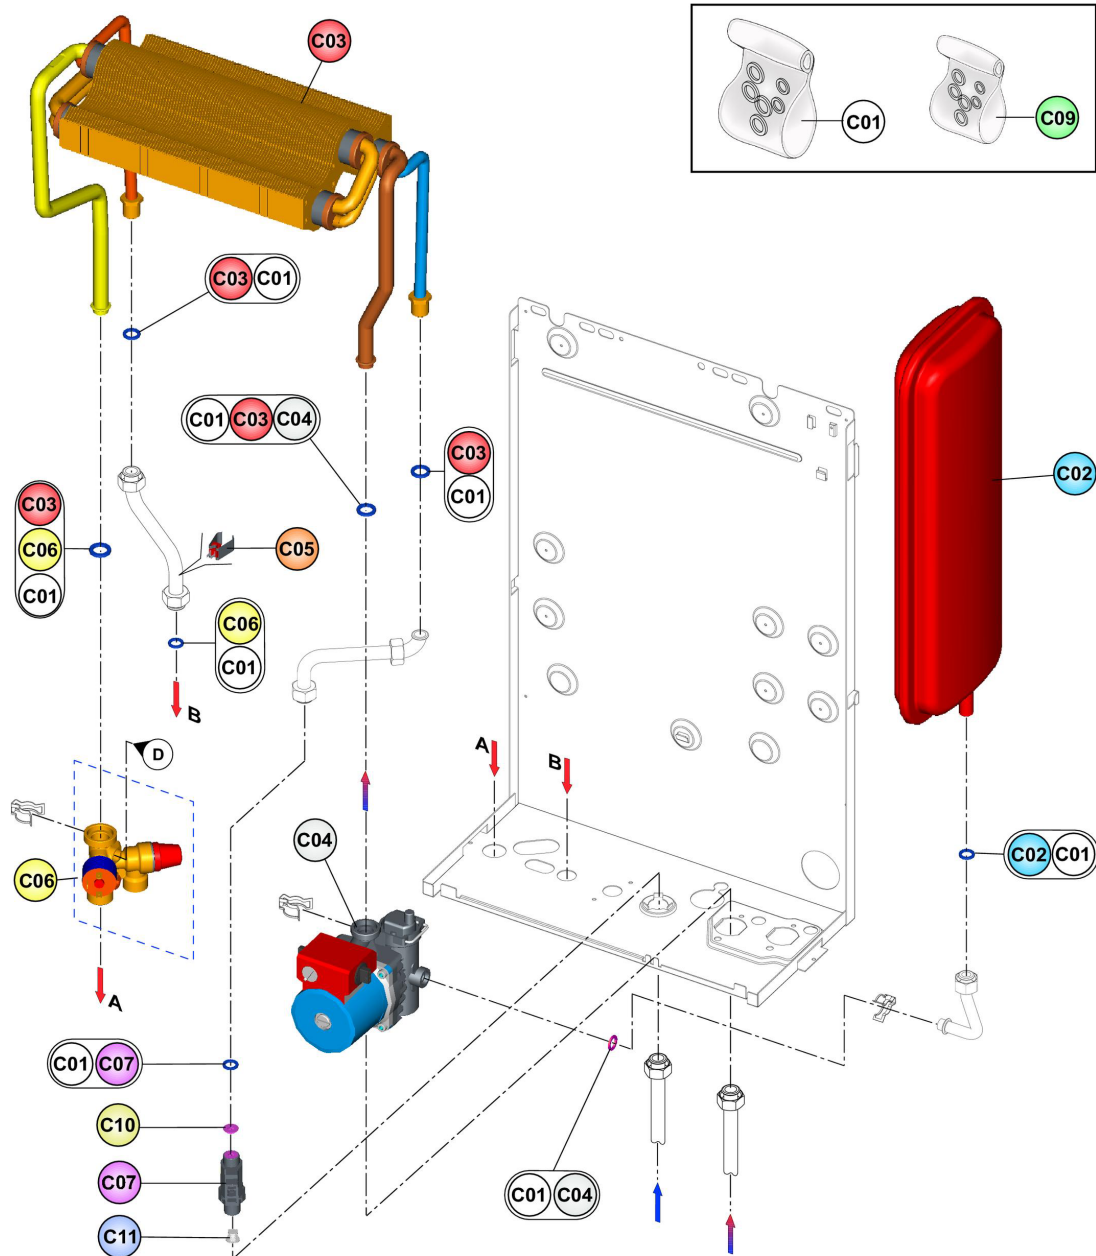

ferroli

DOMICOMPACT F24 D

- LISTA PEZZI DI RICAMBIO
- SPARE PART LIST
- ERSATZSTEILE
- LIJST ONDERDELEN
- LISTE PIECES DETACHES
- LISTA PIEZAS DE REPUESTO

CODICE	EDIZIONE	MERCATO
30K0227000	02/02/2005	FR

- MANTELLATURA - JACKET - KESSELVERKLEIDUNG -
- MANTEL - JAQUETTE - CUERPO -

- CABLAGGIO / WIRING / VERDRAHTUNG -
- BEKABELING / CABLAGE / CABLEADO -

**- GRUPPO ACQUA / WATER LINE / WASSERDRUCKLEITUNG -
- HYDRAULISCHE CONSTRUCTIE / CONDUITE EAU / GRUPO AGUA -**