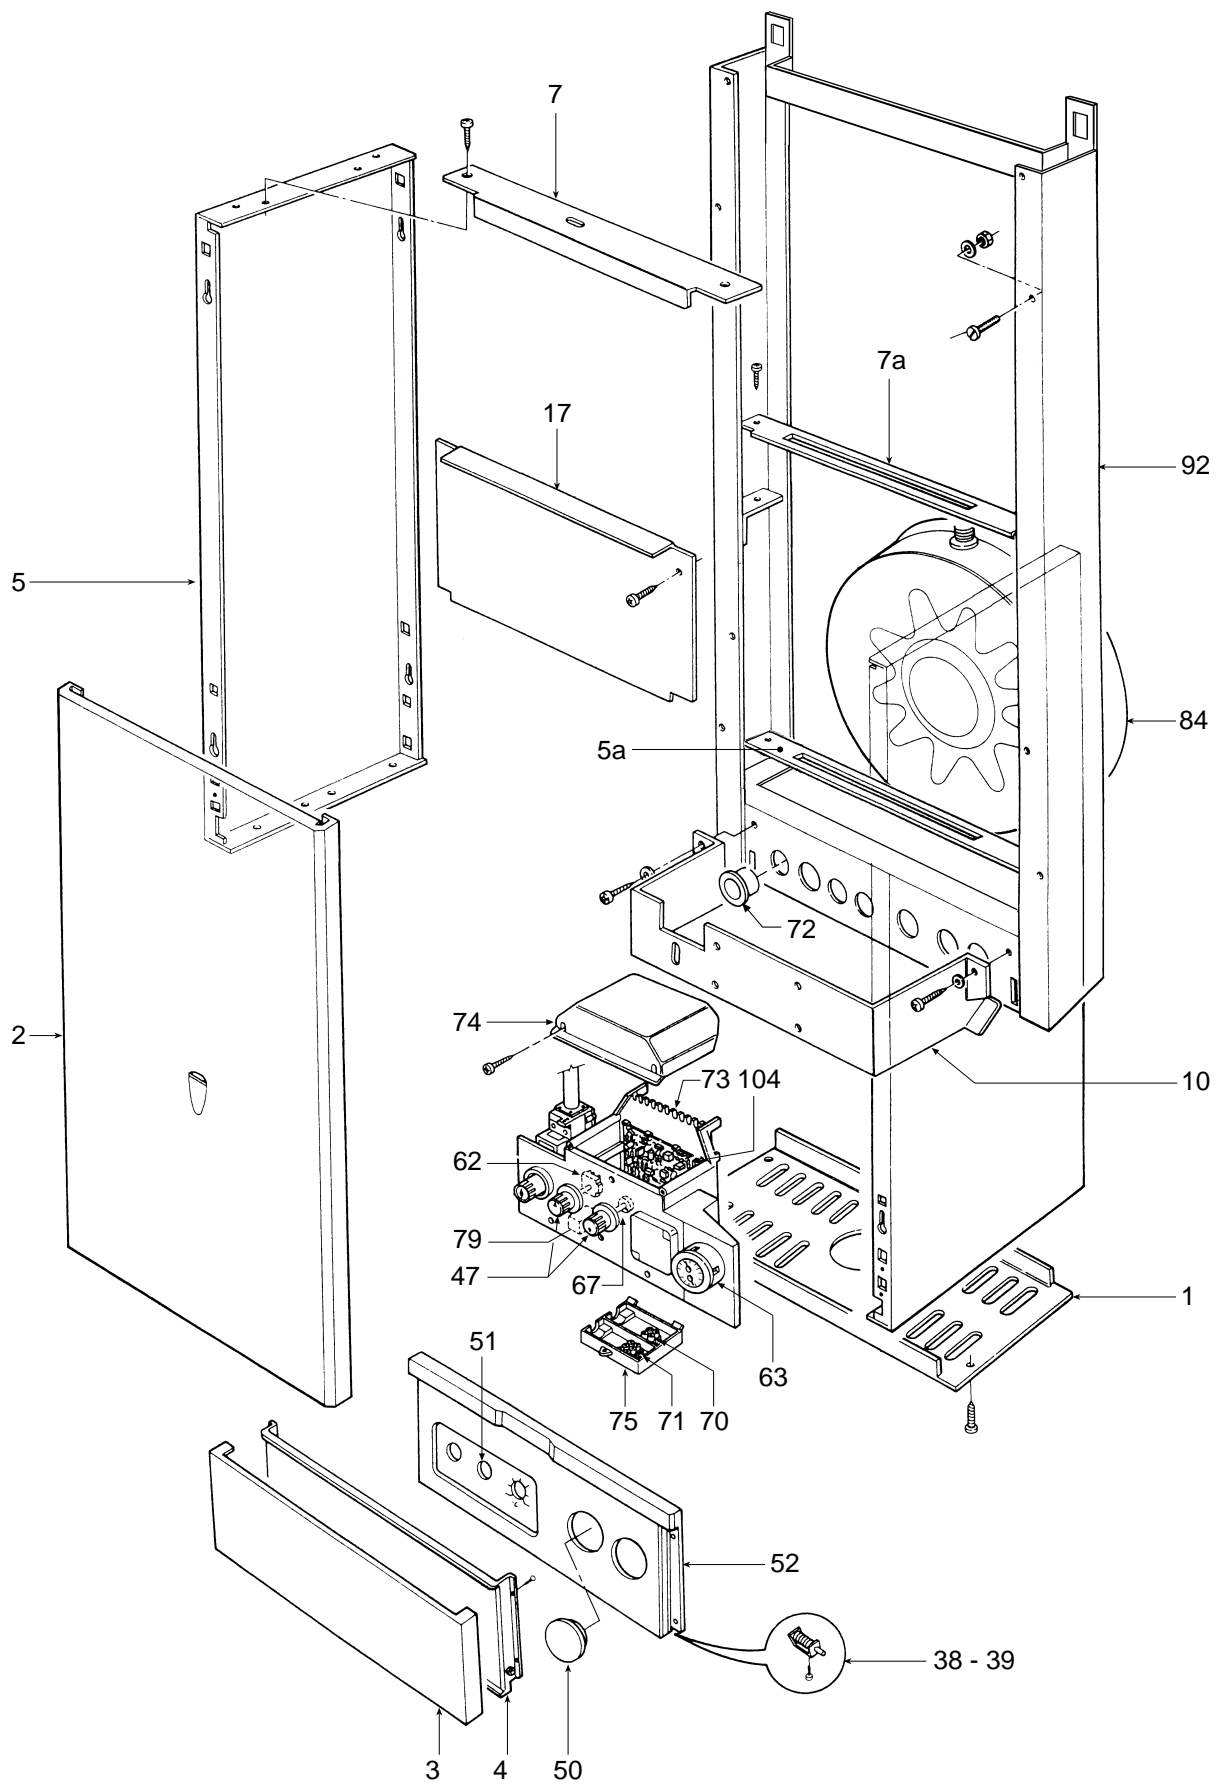

NEF/HP • NEF - M/HP
LISTE PIECES

10.96

POS.	CODICE	DESCRIZIONE	Met.	G.P.L.
1	3113293/0	Tôle inférieure chemise laqué "blanc"	•	•
2	3113994/0	Panneau avant supérieure laqué "blanc"	•	•
3	3113996/0	Panneau ant. inférieur laqué "blanc"	•	•
4	3113997/0	Contre-porte laqué "blanc"	•	•
5	3114008/0	Côté réversible laqué "blanc"	•	•
5a	3120615/0	Bride support vase d'expansion	•	•
6	3120617/0	Plaquette blocage support brûleur veilleuse	•	•
7	3120621/0	Bride fixation côté	•	•
7a	3120696/0	Bride blocage vase	•	•
8	3120734/1	Plaquette fixation thermostat fumées	•	•
10	3120766/0	Bride support boîte électrique	•	•
11	3120842/0	Support brûleur veilleuse	•	•
12	3200218/0	Enveloppe inférieure chambre de combustion	•	•
13	3211171/0	Porte regard	•	•
14	3211269/0	Porte fermeture trou brûleur veilleuse	•	•
15	3211369/0	Couvercle antirefouleur	•	•
16	3290805/0	Grille déflecteur brûleur	•	•
17	3290808/0	Tôle arrière pour cadre	•	•
19	3340028/0	Prise de pression raccord conique 1/8" M	•	•
20	3340085/0	Raccord à bicône	•	•
21	3370038/1	Garniture 1/4"	•	•
22	3370040/1	Garniture 1/2"	•	•
23	3370041/1	Garniture 3/4"	•	•
24	3370048/0	Garniture Øe 16	•	•
25	3370053/0	Garniture Øe 14,5	•	•
26	3370057/0	Injecteur pour brûleur veilleuse (méthane)	•	•
26	3370066/0	Injecteur pour brûleur veilleuse (gaz liquéfié)	•	•
27	3400566/0	Injecteur trou Ø 1,35 (gaz liquéfié)	•	•
27	3400585/0	Injecteur trou Ø 2,10 (méthane)	•	•
28	3400732/0	Bouchon femelle 1/2"	•	•
29	3400743/0	Bride 3/4"	•	•
30	3400788/0	Bride 1/2"	•	•
31	3400808/0	Filtre conique bordé pour raccord 1/2"	•	•
32	3400839/0	Écrou 1/2"	•	•
33	3400840/0	Écrou 3/4"	•	•
34	3400855/0	Bouchon pour petit tuyau purge air	•	•
35	3400856/0	Sphère pour petit tuyau purge air	•	•
36	3500160/0	Bouchon 1/2" ABS "noir"	•	•
37	3500162/0	Bouchon 3/4" ABS "noir"	•	•
38	3410052/0	Charnière droite chemise	•	•
39	3410053/0	Charnière gauche chemise	•	•
40	3422131/0	Petit tuyau Ø 6 Lg. 440 en aluminium	•	•
41	3430028/0	Ressort diamètre moyen	•	•
42	3440303/0	Rond fixation antirefouleur	•	•
43	3450437/0	Rondelle plate pour raccord 1/2"	•	•
44	3450438/0	Rondelle plate pour raccord 3/4"	•	•
45	3450439/0	Anneau d'arrêt 1/2"	•	•
46	3450440/0	Anneau d'arrêt 3/4"	•	•