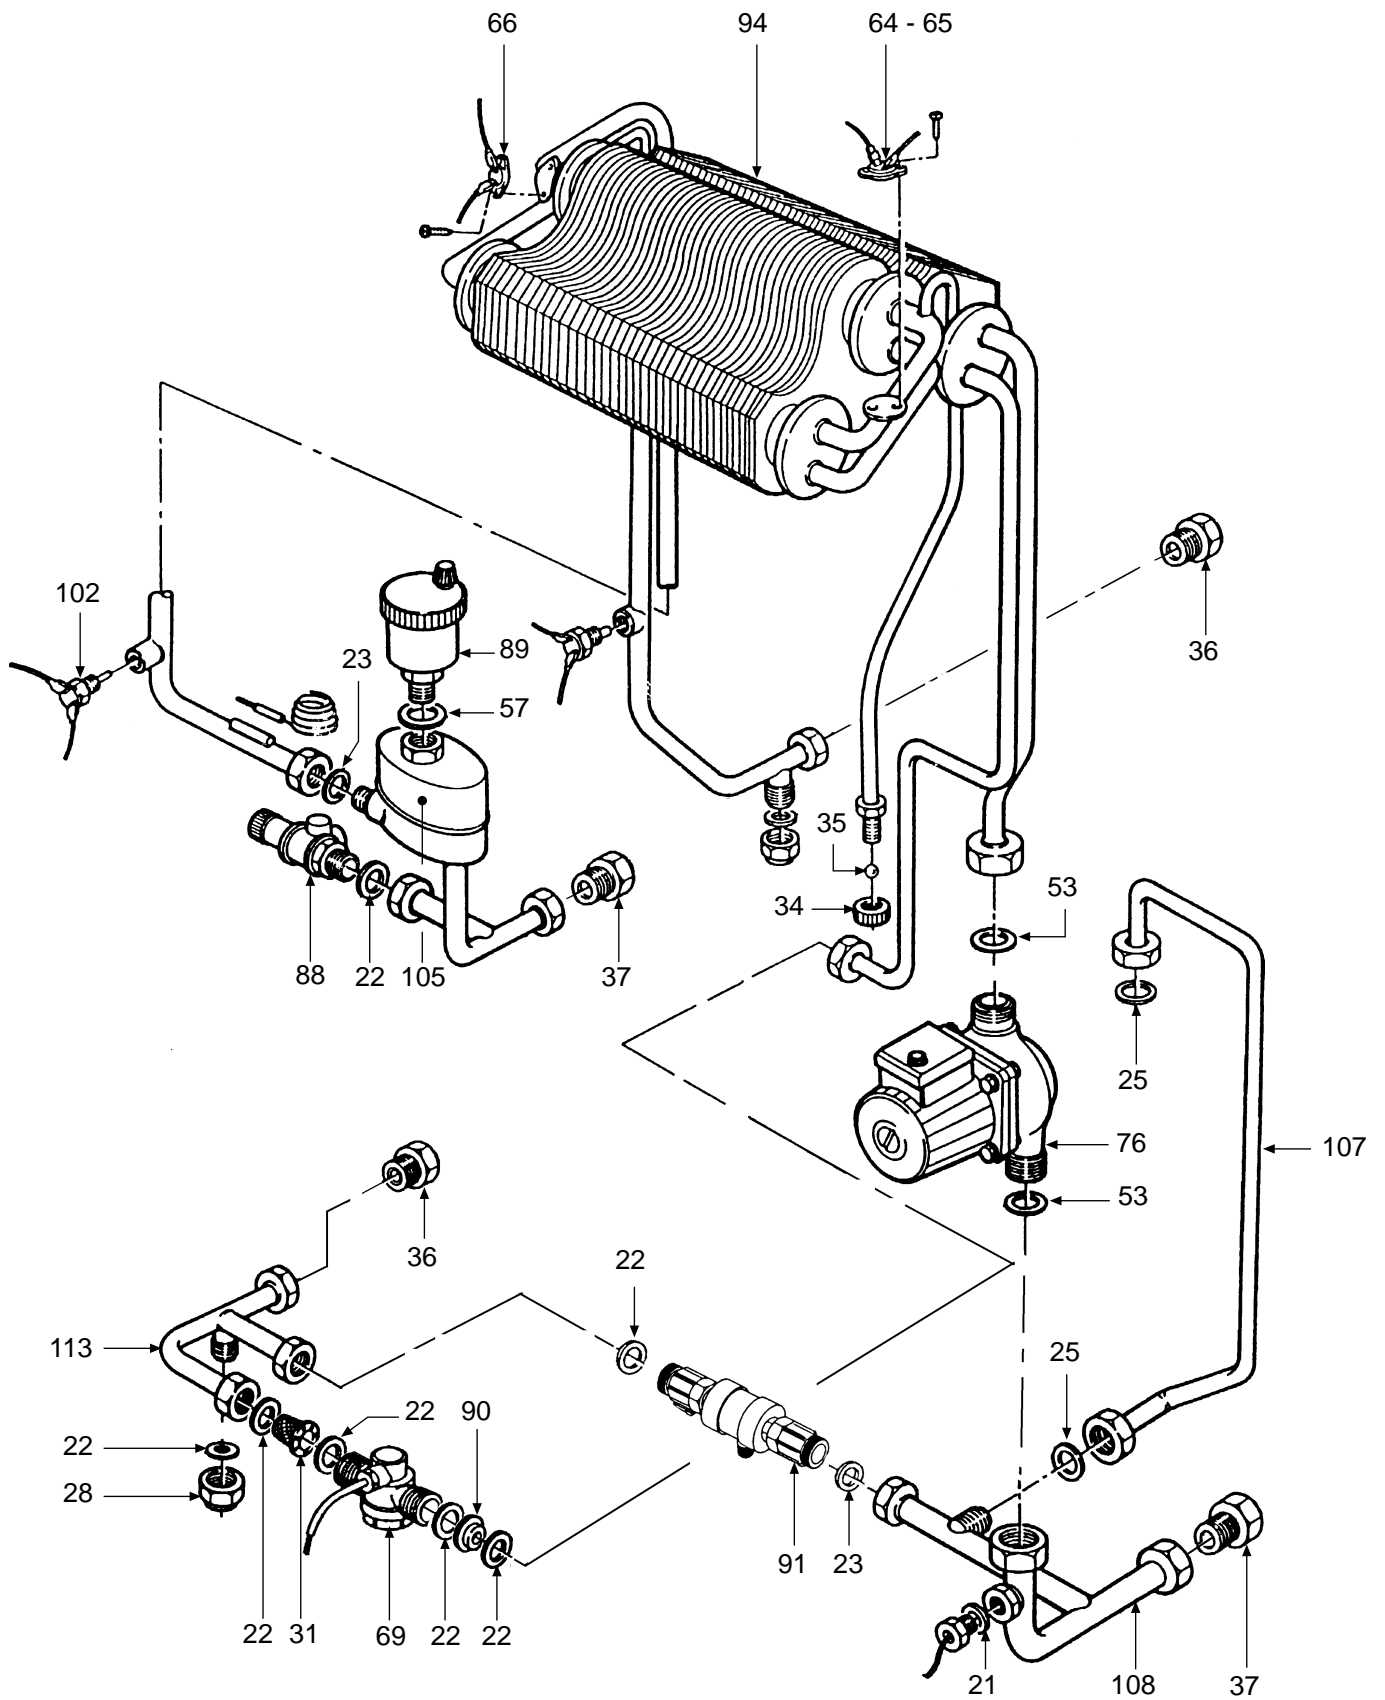

NEF/HP • NEF - M/HP
LISTE PIECES

10.96

POS.	CODICE	DESCRIZIONE	Met.	G.P.L.
1	3113293/0	Tôle inférieure chemise laqué "blanc"	•	•
2	3113994/0	Panneau avant supérieure laqué "blanc"	•	•
3	3113996/0	Panneau ant. inférieur laqué "blanc"	•	•
4	3113997/0	Contre-porte laqué "blanc"	•	•
5	3114008/0	Côté réversible laqué "blanc"	•	•
5a	3120615/0	Bride support vase d'expansion	•	•
6	3120617/0	Plaquette blocage support brûleur veilleuse	•	•
7	3120621/0	Bride fixation côté	•	•
7a	3120696/0	Bride blocage vase	•	•
8	3120734/1	Plaquette fixation thermostat fumées	•	•
10	3120766/0	Bride support boîte électrique	•	•
11	3120842/0	Support brûleur veilleuse	•	•
12	3200218/0	Enveloppe inférieure chambre de combustion	•	•
13	3211171/0	Porte regard	•	•
14	3211269/0	Porte fermeture trou brûleur veilleuse	•	•
15	3211369/0	Couvercle antirefouleur	•	•
16	3290805/0	Grille déflecteur brûleur	•	•
17	3290808/0	Tôle arrière pour cadre	•	•
19	3340028/0	Prise de pression raccord conique 1/8" M	•	•
20	3340085/0	Raccord à bicône	•	•
21	3370038/1	Garniture 1/4"	•	•
22	3370040/1	Garniture 1/2"	•	•
23	3370041/1	Garniture 3/4"	•	•
24	3370048/0	Garniture Øe 16	•	•
25	3370053/0	Garniture Øe 14,5	•	•
26	3370057/0	Injecteur pour brûleur veilleuse (méthane)	•	•
26	3370066/0	Injecteur pour brûleur veilleuse (gaz liquéfié)	•	•
27	3400566/0	Injecteur trou Ø 1,35 (gaz liquéfié)	•	•
27	3400585/0	Injecteur trou Ø 2,10 (méthane)	•	•
28	3400732/0	Bouchon femelle 1/2"	•	•
29	3400743/0	Bride 3/4"	•	•
30	3400788/0	Bride 1/2"	•	•
31	3400808/0	Filtre conique bordé pour raccord 1/2"	•	•
32	3400839/0	Écrou 1/2"	•	•
33	3400840/0	Écrou 3/4"	•	•
34	3400855/0	Bouchon pour petit tuyau purge air	•	•
35	3400856/0	Sphère pour petit tuyau purge air	•	•
36	3500160/0	Bouchon 1/2" ABS "noir"	•	•
37	3500162/0	Bouchon 3/4" ABS "noir"	•	•
38	3410052/0	Charnière droite chemise	•	•
39	3410053/0	Charnière gauche chemise	•	•
40	3422131/0	Petit tuyau Ø 6 Lg. 440 en aluminium	•	•
41	3430028/0	Ressort diamètre moyen	•	•
42	3440303/0	Rond fixation antirefouleur	•	•
43	3450437/0	Rondelle plate pour raccord 1/2"	•	•
44	3450438/0	Rondelle plate pour raccord 3/4"	•	•
45	3450439/0	Anneau d'arrêt 1/2"	•	•
46	3450440/0	Anneau d'arrêt 3/4"	•	•