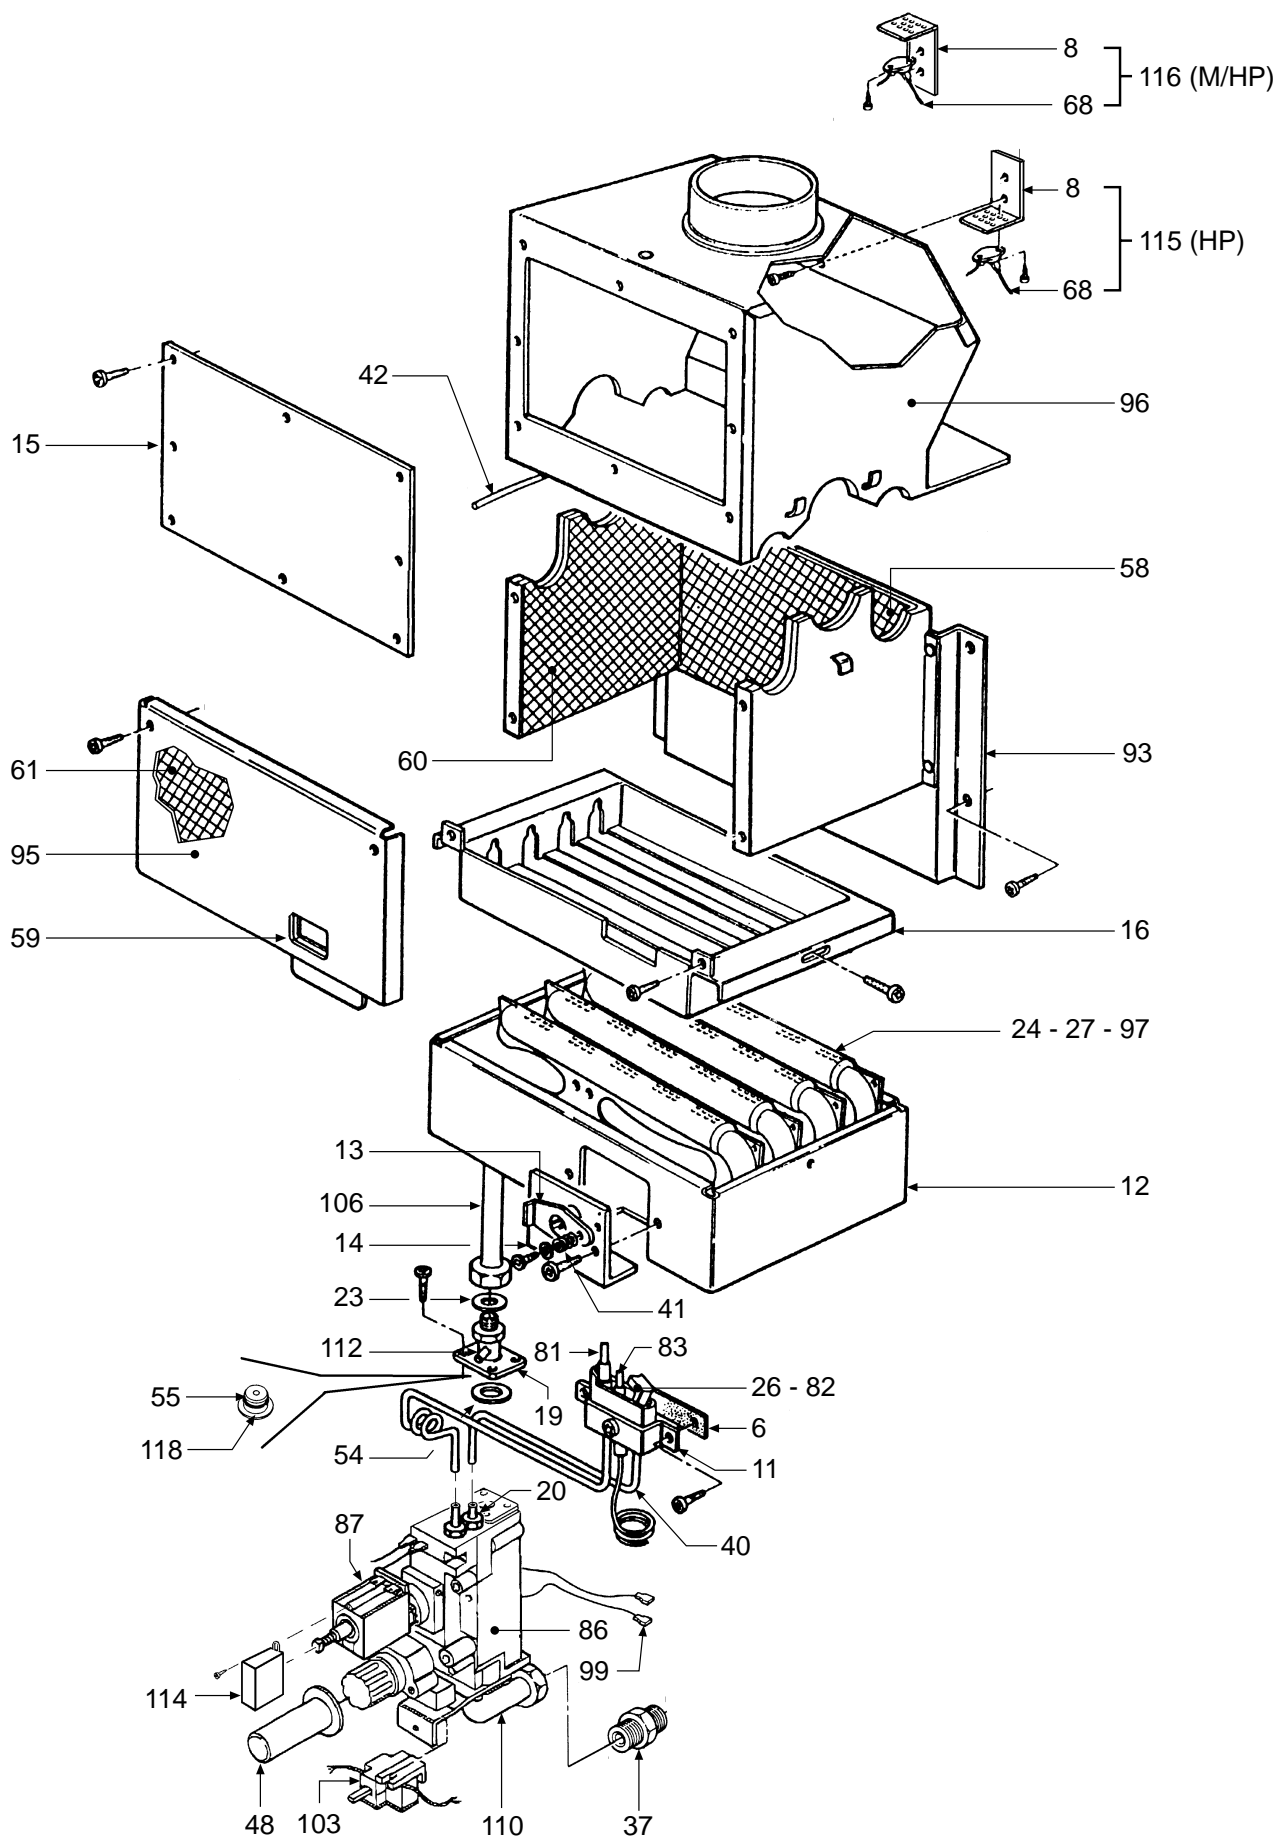

NEF/HP • NEF - M/HP
LISTE PIECES

10.96

POS.	CODICE	DESCRIZIONE	Met.	G.P.L.
1	3113293/0	Tôle inférieure chemise laqué "blanc"	•	•
2	3113994/0	Panneau avant supérieure laqué "blanc"	•	•
3	3113996/0	Panneau ant. inférieur laqué "blanc"	•	•
4	3113997/0	Contre-porte laqué "blanc"	•	•
5	3114008/0	Côté réversible laqué "blanc"	•	•
5a	3120615/0	Bride support vase d'expansion	•	•
6	3120617/0	Plaquette blocage support brûleur veilleuse	•	•
7	3120621/0	Bride fixation côté	•	•
7a	3120696/0	Bride blocage vase	•	•
8	3120734/1	Plaquette fixation thermostat fumées	•	•
10	3120766/0	Bride support boîte électrique	•	•
11	3120842/0	Support brûleur veilleuse	•	•
12	3200218/0	Enveloppe inférieure chambre de combustion	•	•
13	3211171/0	Porte regard	•	•
14	3211269/0	Porte fermeture trou brûleur veilleuse	•	•
15	3211369/0	Couvercle antirefouleur	•	•
16	3290805/0	Grille déflecteur brûleur	•	•
17	3290808/0	Tôle arrière pour cadre	•	•
19	3340028/0	Prise de pression raccord conique 1/8" M	•	•
20	3340085/0	Raccord à bicône	•	•
21	3370038/1	Garniture 1/4"	•	•
22	3370040/1	Garniture 1/2"	•	•
23	3370041/1	Garniture 3/4"	•	•
24	3370048/0	Garniture Øe 16	•	•
25	3370053/0	Garniture Øe 14,5	•	•
26	3370057/0	Injecteur pour brûleur veilleuse (méthane)	•	•
26	3370066/0	Injecteur pour brûleur veilleuse (gaz liquéfié)	•	•
27	3400566/0	Injecteur trou Ø 1,35 (gaz liquéfié)	•	•
27	3400585/0	Injecteur trou Ø 2,10 (méthane)	•	•
28	3400732/0	Bouchon femelle 1/2"	•	•
29	3400743/0	Bride 3/4"	•	•
30	3400788/0	Bride 1/2"	•	•
31	3400808/0	Filtre conique bordé pour raccord 1/2"	•	•
32	3400839/0	Écrou 1/2"	•	•
33	3400840/0	Écrou 3/4"	•	•
34	3400855/0	Bouchon pour petit tuyau purge air	•	•
35	3400856/0	Sphère pour petit tuyau purge air	•	•
36	3500160/0	Bouchon 1/2" ABS "noir"	•	•
37	3500162/0	Bouchon 3/4" ABS "noir"	•	•
38	3410052/0	Charnière droite chemise	•	•
39	3410053/0	Charnière gauche chemise	•	•
40	3422131/0	Petit tuyau Ø 6 Lg. 440 en aluminium	•	•
41	3430028/0	Ressort diamètre moyen	•	•
42	3440303/0	Rond fixation antirefouleur	•	•
43	3450437/0	Rondelle plate pour raccord 1/2"	•	•
44	3450438/0	Rondelle plate pour raccord 3/4"	•	•
45	3450439/0	Anneau d'arrêt 1/2"	•	•
46	3450440/0	Anneau d'arrêt 3/4"	•	•