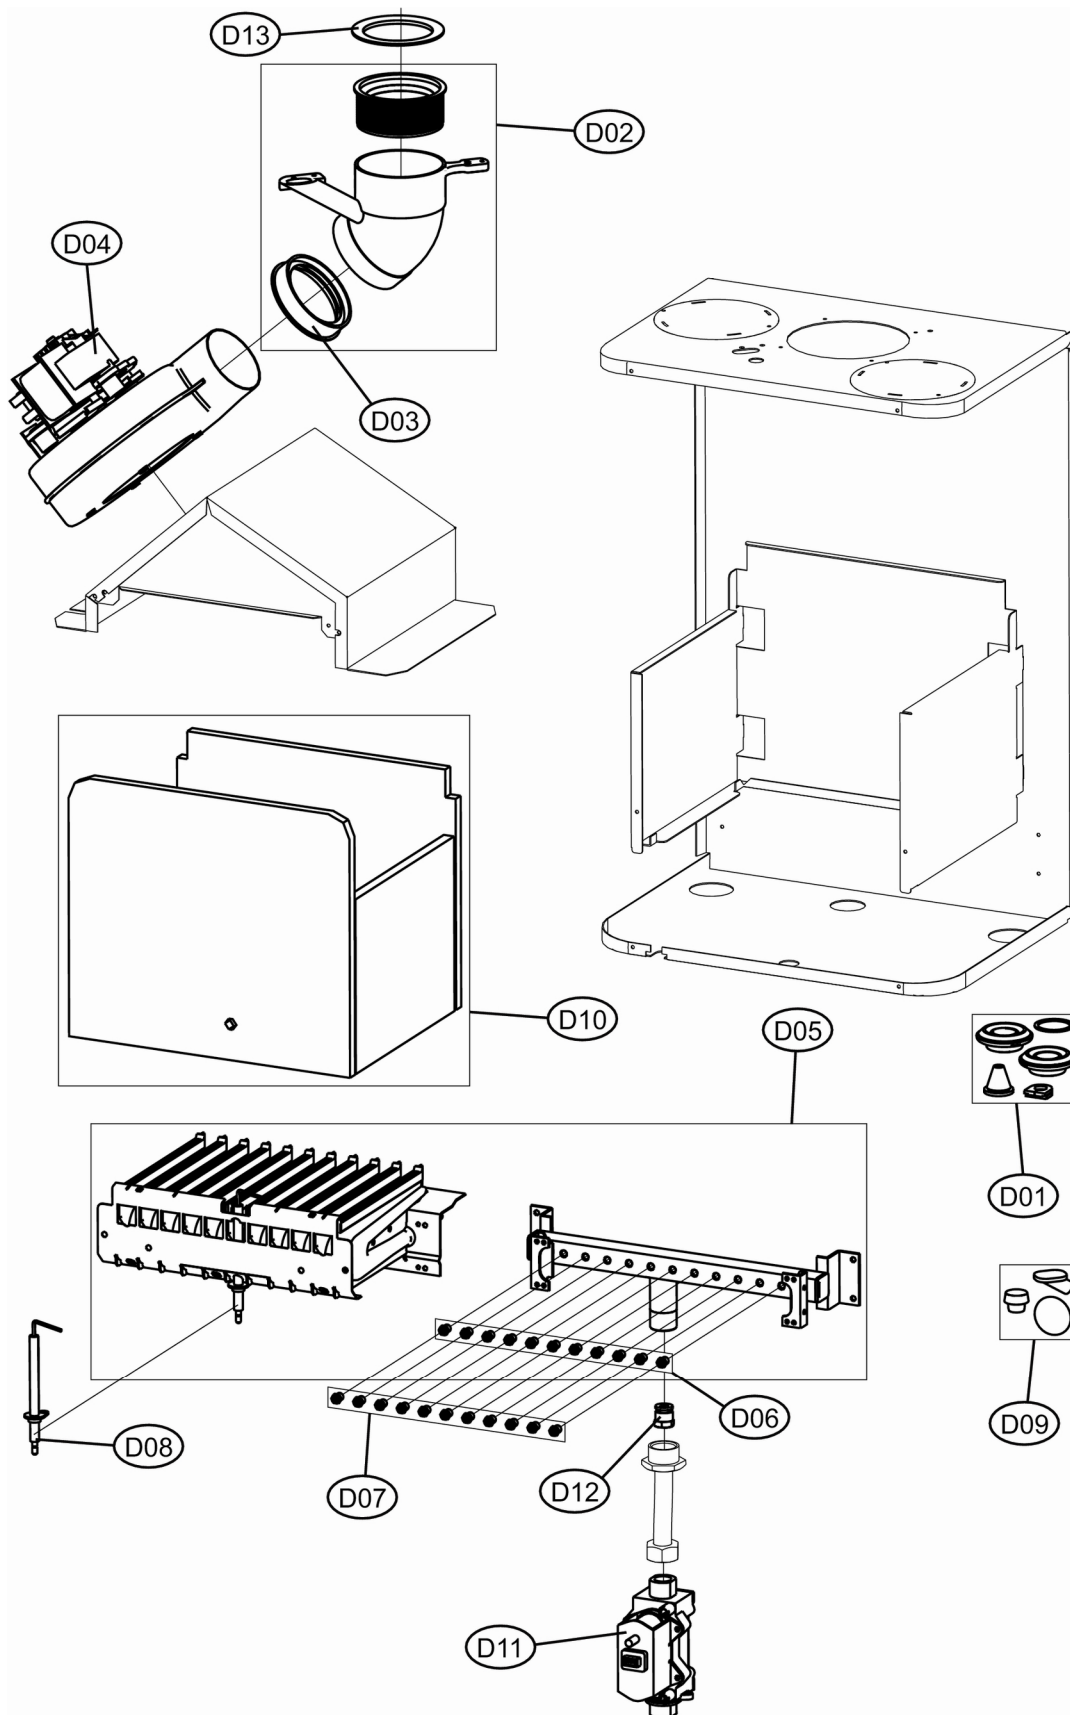

DIVATECH MICRO F25 D

DIVATECH MICRO F25 D

DIVATECH MICRO F25 D

DIVATECH MICRO F25 D

DIVATECH MICRO F25 D

LISTA PEZZI

POS.	CODICE	DESC.	QT.
A01	39822310	KIT MANTELLO "FOL"(31120290)	1.000
B01	39841331	KIT CENTRAL.ABM01 (38325441)	1.000
B02	39842150	KIT MASCHER.ABM01 FOL(35014920)	1.000
B03	39820080	KIT IDROMETRO (36402191)	1.000
B04	39842180	KIT CAVI CABL. (38325590)	1.000
B05	39841300	KIT CAVO MONO EL. (38325341)	1.000
B06	39843330	KIT SCHEDE CAR.H2O (36509180)	1.000
C01	39842140	KIT GUARN.CALD. SR.AEC4-AEF4	1.000
C02	39820420	KIT SCAMB.MONOTERM. (37404080)	1.000
C03	39844180	KIT 20 GUARN.OR 123 (35100860)	1.000
C04	39840260	KIT 10 MOLLE SC. D18(34300940)	1.000
C05	39819550	KIT SONDA TEMP. (36200730)	1.000
C06	39810230	KIT SONDA TEMP.SAN. (36200640)	1.000
C07	39842110	KIT VALV.3VIE 230V (36902940)	1.000
C08	39842120	KIT MOTORE 31650049 (36602130)	1.000
C09	39835630	KIT SCAMBIATORE 16P.(37405130)	1.000
C10	39830560	KIT RACC.SCAMB.L.R. (36902250)	1.000
C11	39818450	KIT POMPA UNIV.15-50 GRND	1.000
C12	39818220	KIT V.ARIA (39404380-39404730)	1.000
C13	39818551	KIT FLUSSOST.ELTEK (36400711)	1.000
C14	39813230	KIT 5 FILTRI FLUSS. (39402940)	1.000
C15	39818260	KIT PRESSOST.H2O (39404710)	1.000
C16	39818270	KIT VALV.SIC. (36902760)	1.000
C17	39818790	KIT 10 VALV.N/R. (36902190)	1.000
C18	39813010	KIT 5 REG.PORT.10Lt.(36902080)	1.000
C19	39841230	KIT VASO ESP.8LT. (36800780)	1.000
D01	39819680	KIT GUARN.CALD. Sr.ABF7	1.000
D02	39817990	KIT CURVA USC.FUMI (33301610)	1.000
D03	39843790	KIT GUARN.VENTIL. (35102280)	1.000
D04	39846780	KIT VENTIL. 24Kw D (36602070)	1.000
D05	39819630	KIT BRUC.11R.m. (37608911)	1.000
D06	39819590	KIT 11 UG.135(34009821)+DF.500	1.000
D07	39819600	KIT 11 UG.0,79 gpl (34013300)	1.000
D08	39819430	KIT ELETTRODO ACC. (36702890)	1.000
D09	39820480	KIT SPIA (35102690-35102350)	1.000
D10	39820070	KIT ISOL.CAM.COMB. Sr.ABC4	1.000
D11	39841320	KIT VALV.GAS SGV (36803260)	1.000
D12	39831630	KIT 10 DIAFR.5,2X12 (34014330)	1.000
D13	39819460	KIT DIAFR.FUMI Di.43-47	1.000