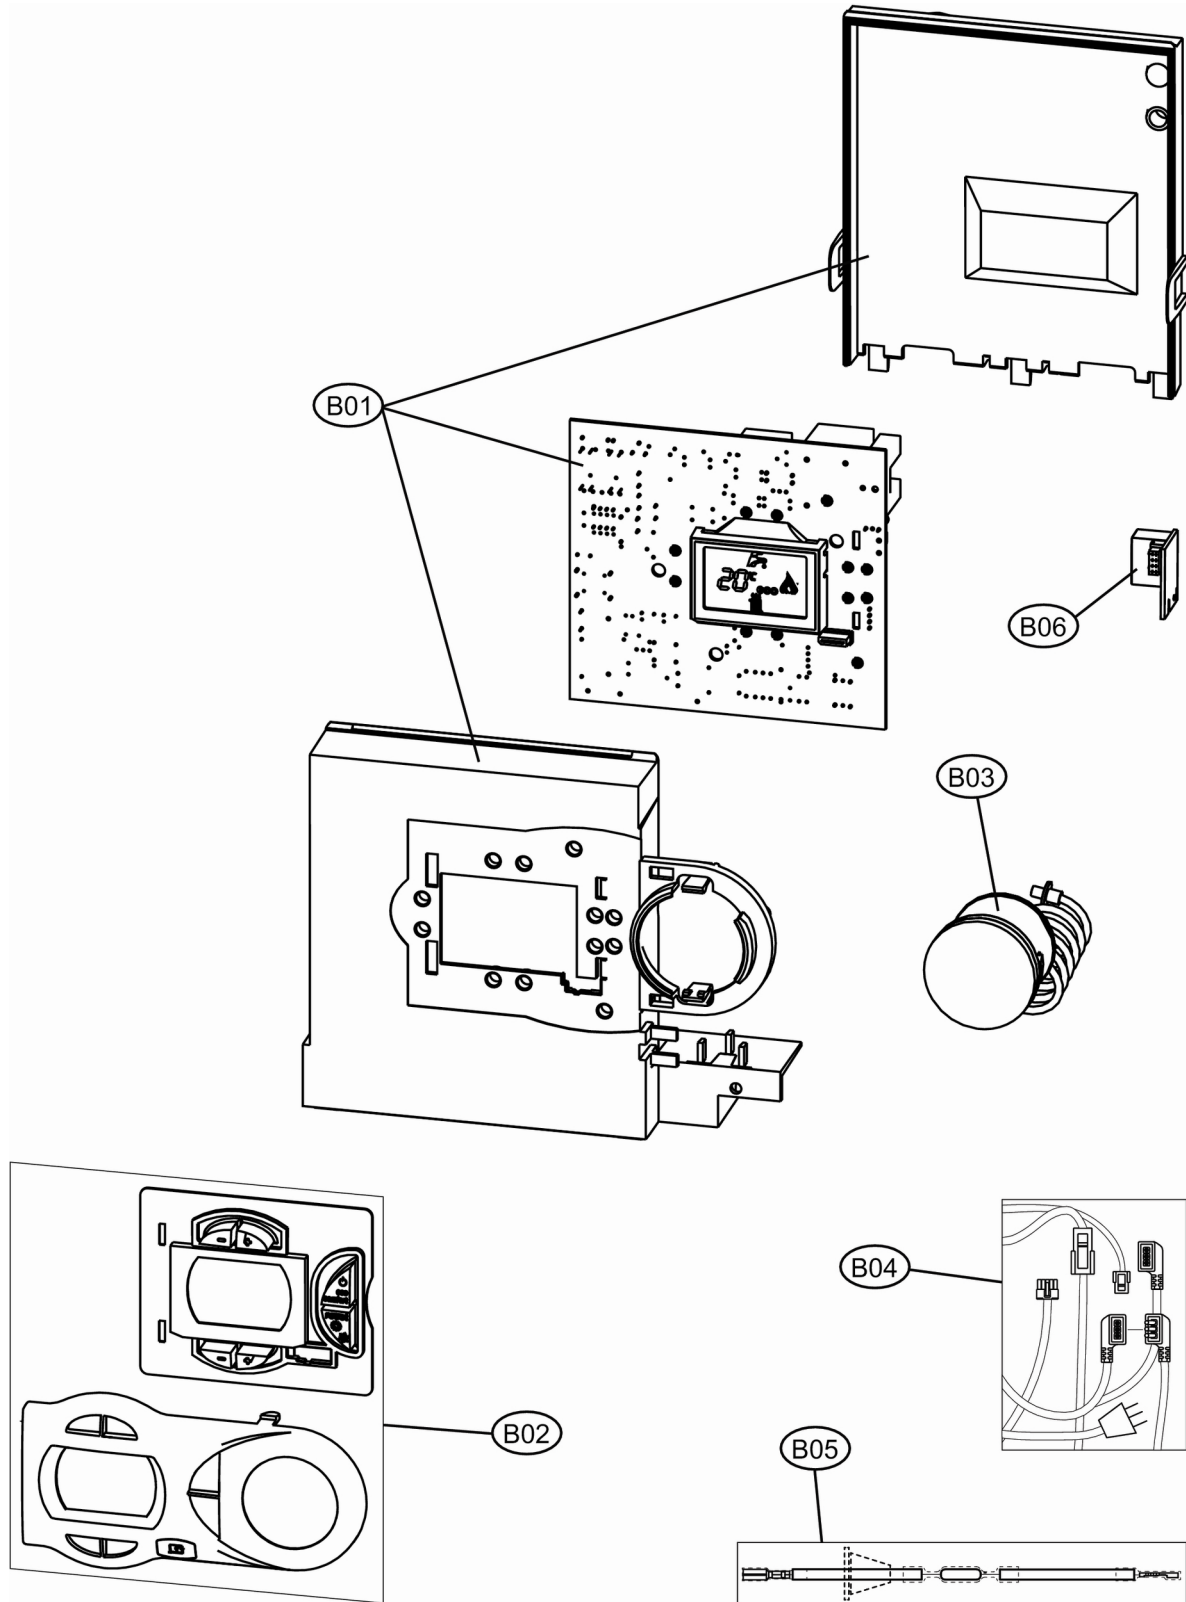

DIVATECH MICRO F25 D