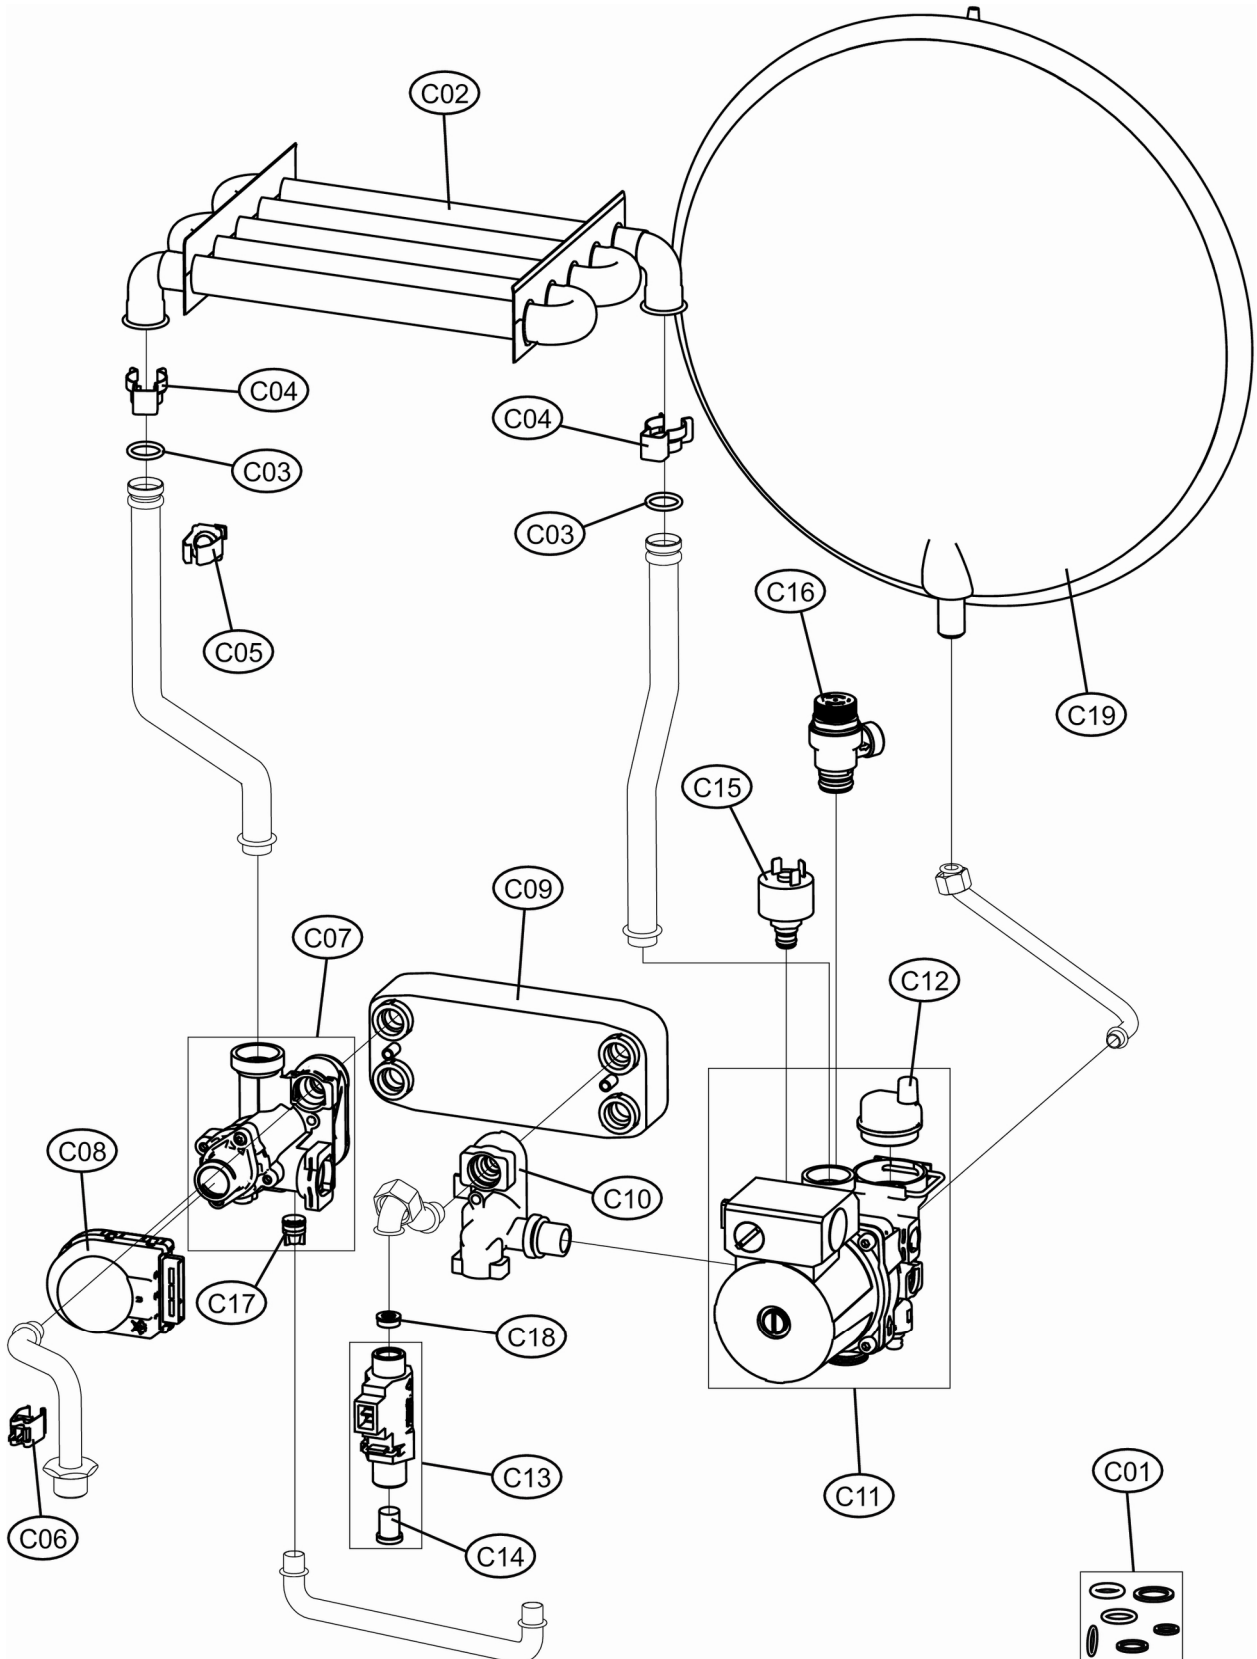

DIVATECH MICRO F25 D