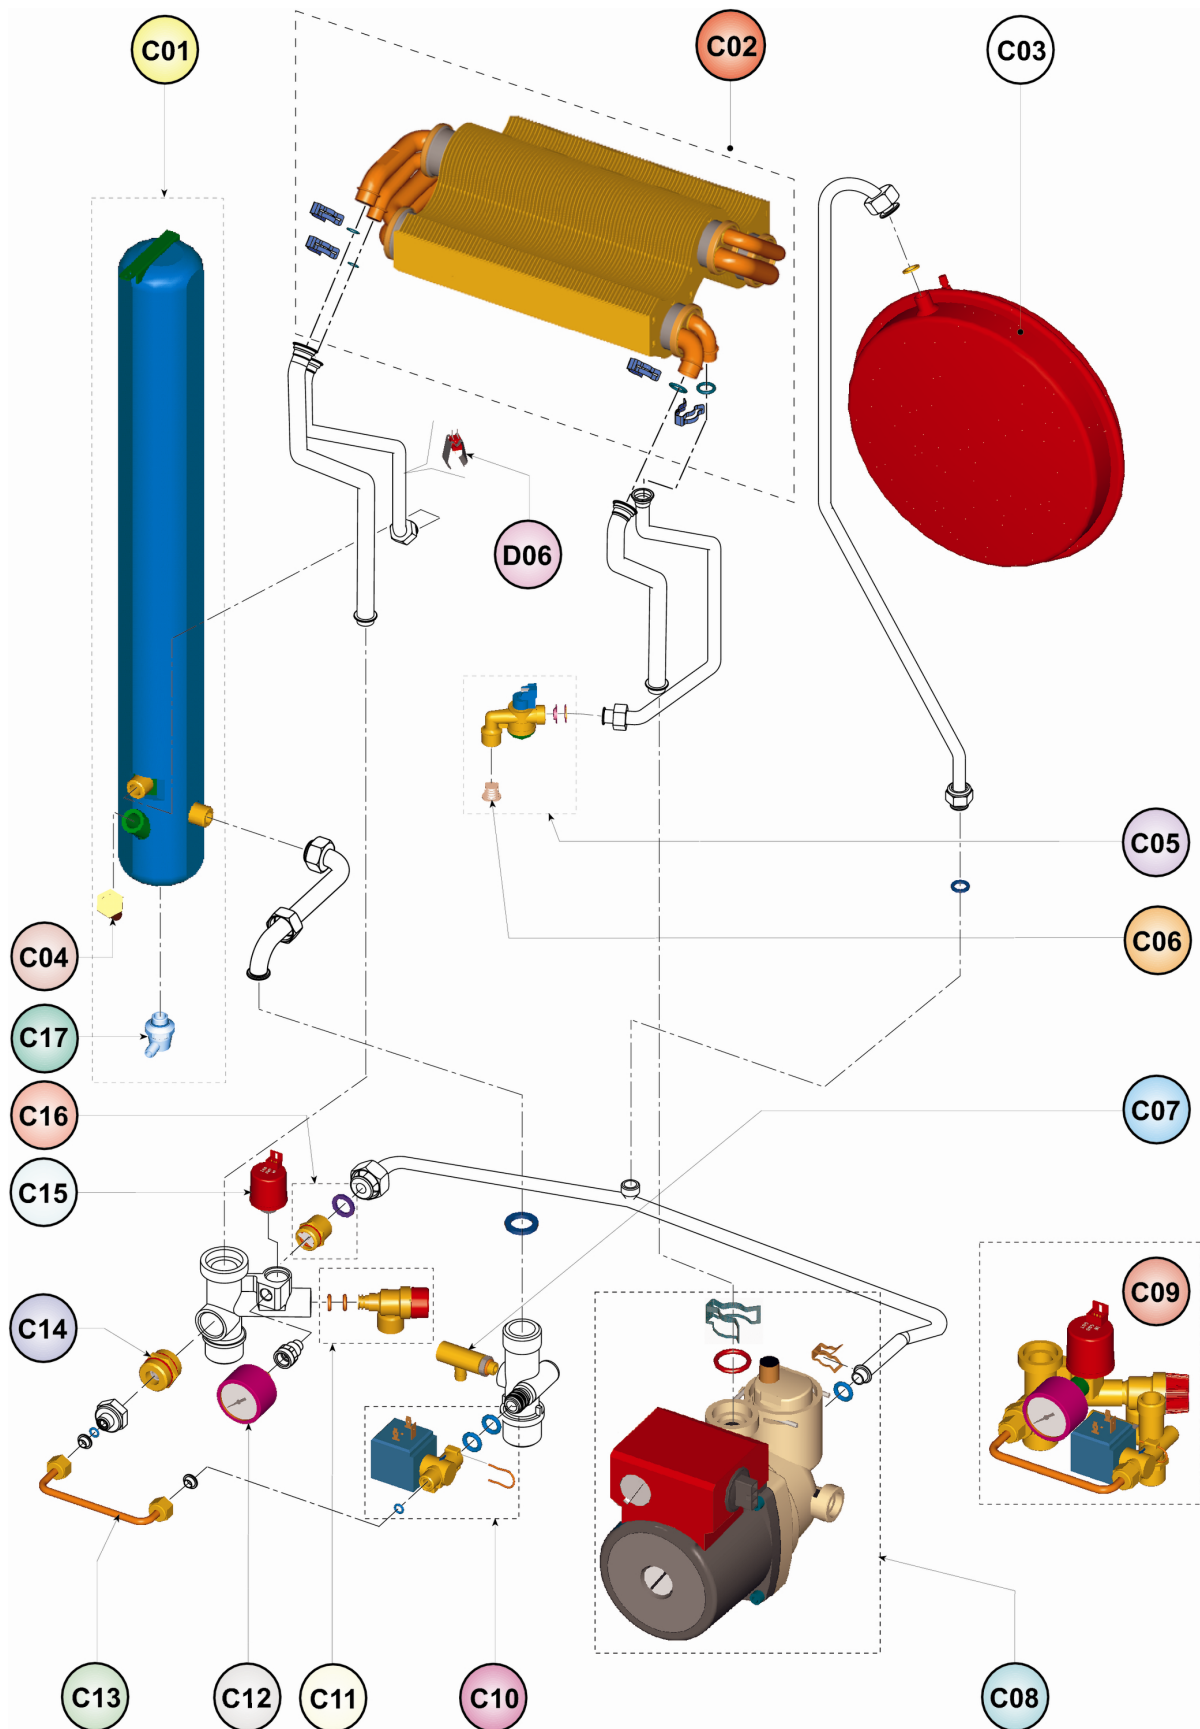

NEW ELITE F30