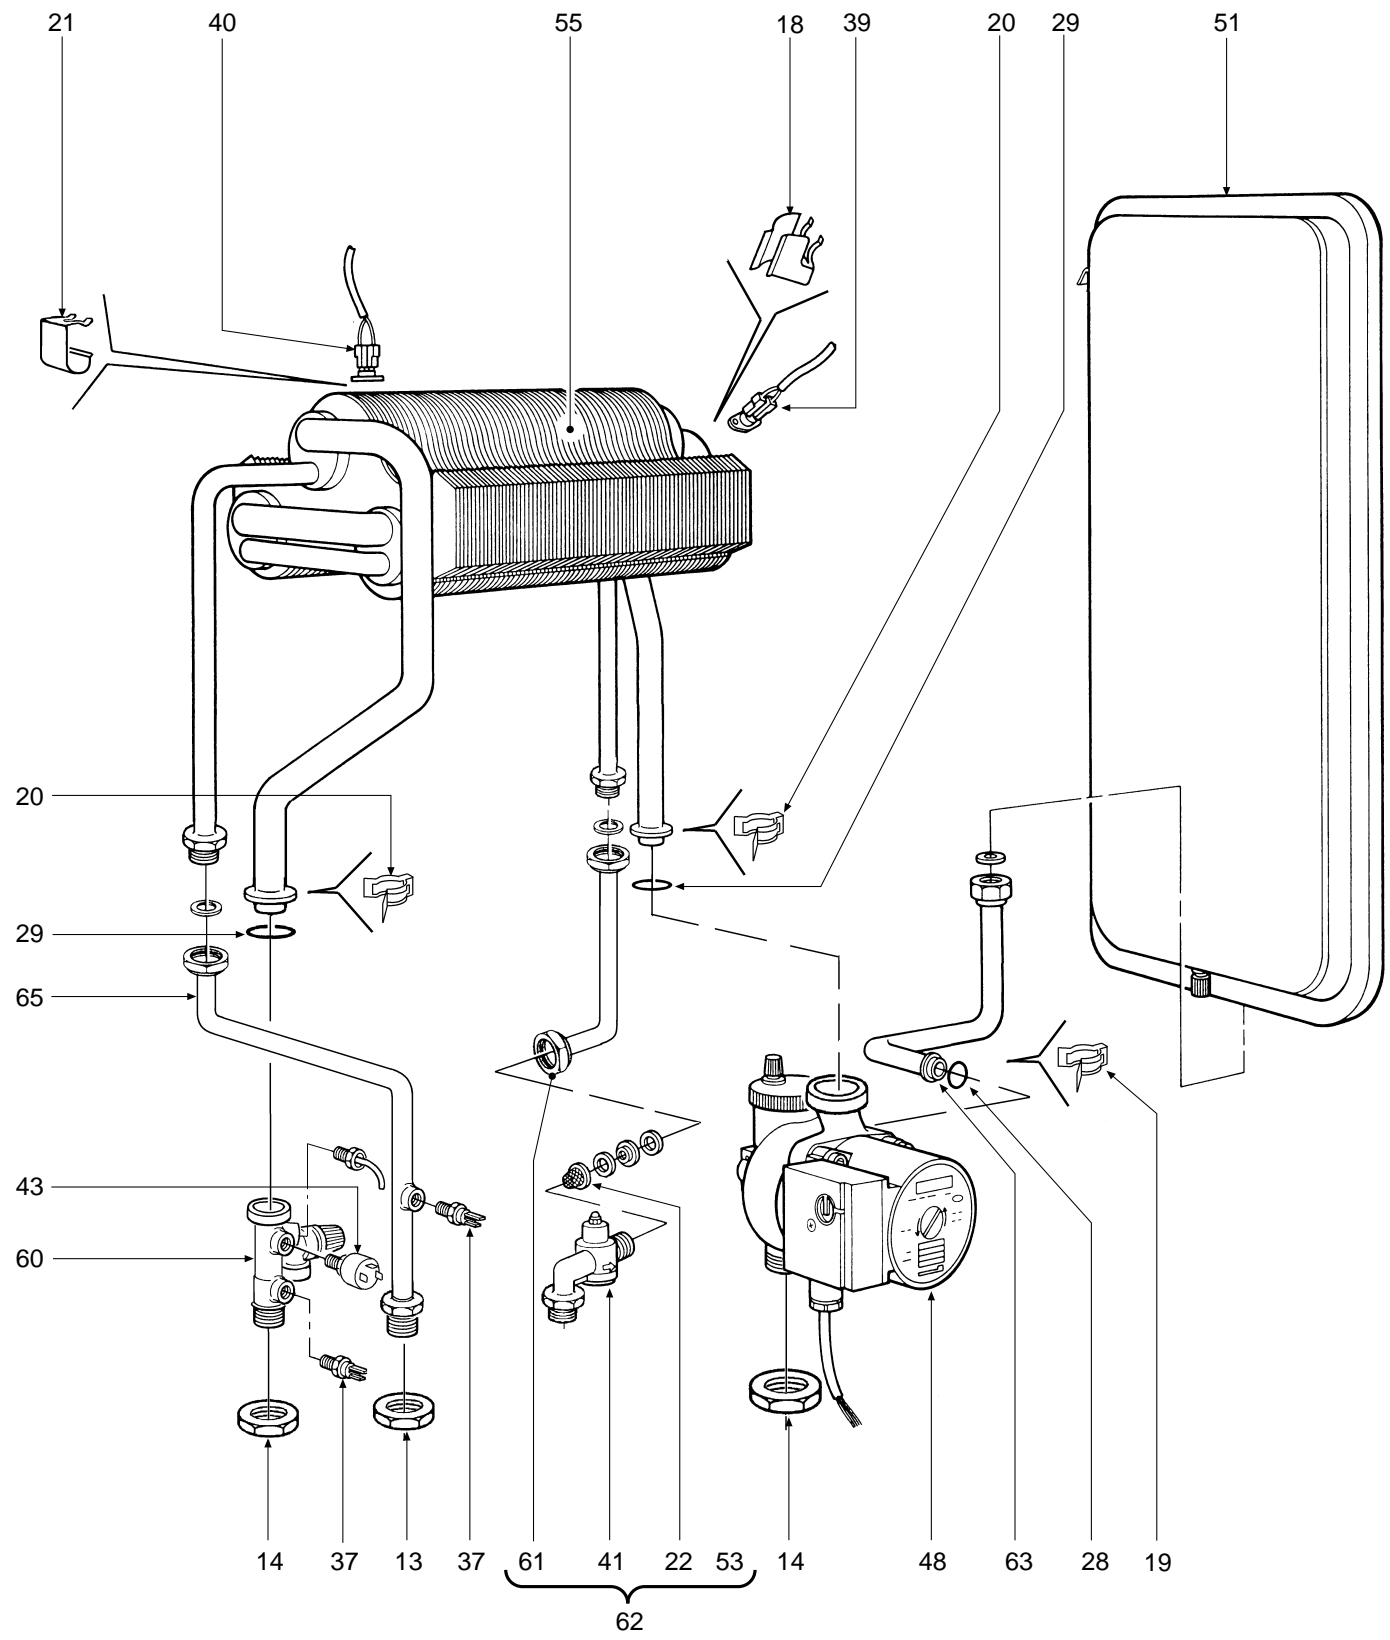

DOMITOP C 30 E

- LISTA PEZZI DI RICAMBIO
- SPARE PART LIST
- ERSATZSTEILE
- LISTE PIECES DETACHES
- LISTA PIEZAS DE REPUESTO

CODICE	EDIZIONE	MERCATO	VISTO
30R0358/0	12 - 00	FR

POS.	CODICE	DESCRIZIONE	Met.	G.P.L.
1	3114689/0	Chemise laquée "blanc"	•	•
2	3120640/1	Plaquette fixation thermostat fumées	•	•
3	3121105/0	Bride de support antirefouleur	•	•
4	3121310/0	Cadre soutien chaudière	•	•
5	3121301/0	Fond cadre chaudière	•	•
6	3200243/0	Chambre de combustion	•	•
7	3220276/0	Rampe Furigas	•	•
8	3291413/0	Demi-coque arrière tiroir	•	•
9	3291305/0	Tôle de protection collecteur gaz	•	•
10	3291412/0	Demi-coque avant tiroir	•	•
11	3400952/1	Injecteur trou Ø 1,10 (méthane)	•	
11	3400981/1	Injecteur trou Ø 0,70 (gaz liquéfié)		•
12	3401231/0	Diaphragme Øi 5,9	•	
13	3401209/0	Bride 1/2"	•	•
14	3401210/0	Bride 3/4"	•	•
15	3401212/0	Pivot fixation charnière	•	•
16	3410061/0	Bandeau de commande droite chemise	•	•
17	3410062/0	Bandeau de commande gauche chemise	•	•
18	3430039/2	Ressort de fixation thermostat à contact	•	•
19	3430045/0	Ressort pour connexion	•	•
20	3430046/0	Ressort pour connexion	•	•
21	3430051/0	Ressort de fixation thermostat de sécurité	•	•
22	3500748/0	Filtre pour raccord 1/2"	•	•
23	3500786/0	Bouchon pour horloge de programmation	•	•
24	3500784/0	Bouton pour potentiomètre	•	•
25	3500785/0	Bouton sélecteur	•	•
26	3500787/3	Couvercle bandeau de commande	•	•
27	3500846/0	Bandeau de commande instruments	•	•
28	3510081/0	Bague d'étanchéité Øi 9x3,5	•	•
29	3510112/0	Bague d'étanchéité Øi 17x4,5	•	•
30	3510144/0	Bague d'étanchéité 2031	•	
31	3510156/0	Garniture 32x32x2	•	•
32	3531525/0	Verre regard	•	•
33	3532059/0	Isolement côtés chambre de combustion	•	•
34	3532132/0	Isolant arrière chambre de combustion	•	•
35	3532133/0	Isolant panneau chambre de combustion	•	•
36	3532130/0	Verre	•	•
37	3620050/0	Sonde de température à immersion	•	•
38	3640004/0	Thermostat contacts or 80°	•	•
39	3640009/0	Thermostat contacts argent 88° sans bride	•	•
40	3640010/0	Thermostat contacts or 100° sans bride	•	•
41	3640018/0	Mesureur de débit	•	•
42	3640019/0	Hydromètre	•	•
43	3640193/0	Pressostat eau 1/4"	•	•
44	3650572/0	Rivet de masse à 4 languettes	•	•
45	3650677/0	Carte électronique complète	•	•
46	3650669/0	Presse-câble	•	•
47	3650672/4	Couvercle protection câblage	•	•