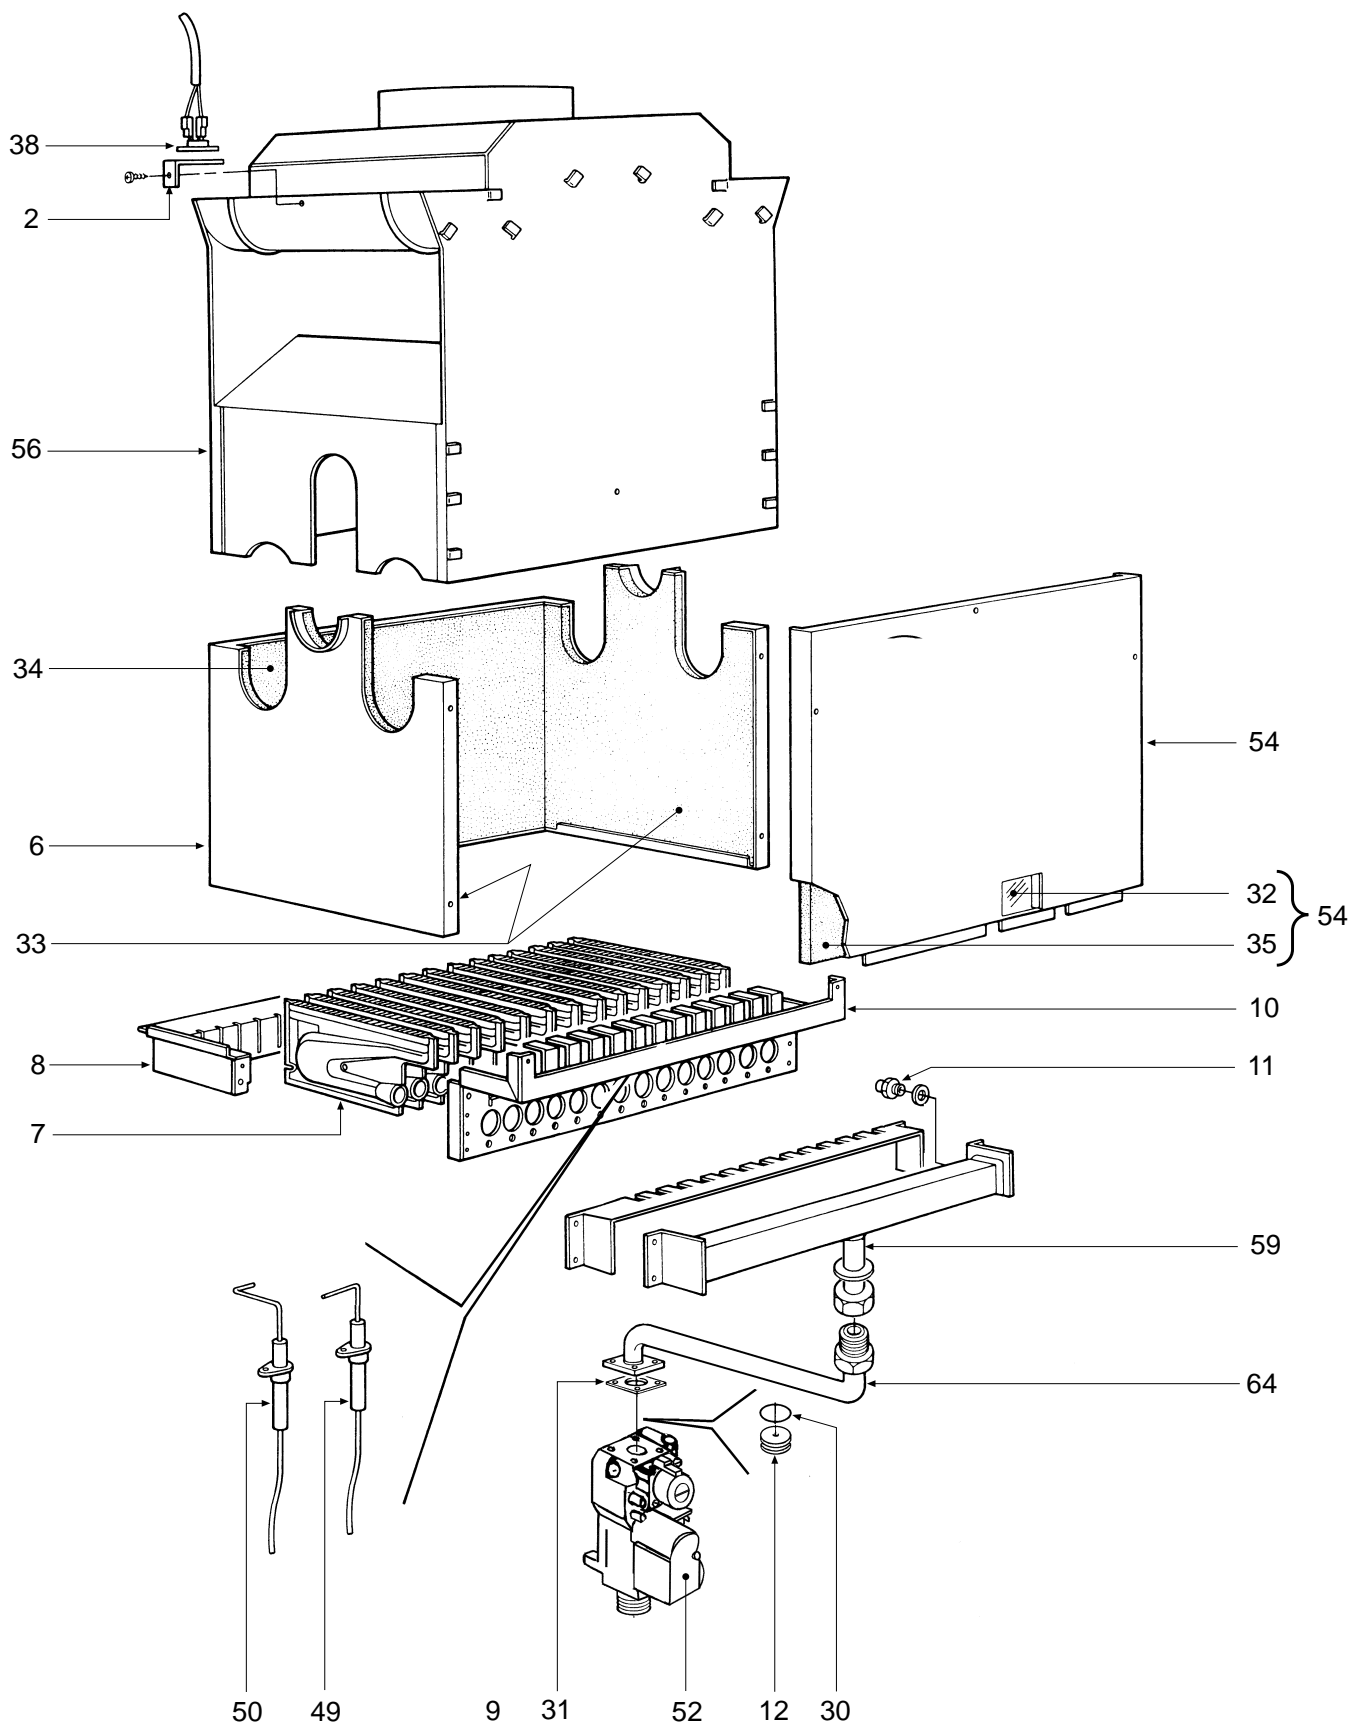

DOMITOP C 30 E

- LISTA PEZZI DI RICAMBIO
- SPARE PART LIST
- ERSATZSTEILE
- LISTE PIECES DETACHES
- LISTA PIEZAS DE REPUESTO

CODICE	EDIZIONE	MERCATO	VISTO
30R0358/0	12 - 00	FR

POS.	CODICE	DESCRIZIONE	Met.	G.P.L.
1	3114689/0	Chemise laquée "blanc"	•	•
2	3120640/1	Plaquette fixation thermostat fumées	•	•
3	3121105/0	Bride de support antirefouleur	•	•
4	3121310/0	Cadre soutien chaudière	•	•
5	3121301/0	Fond cadre chaudière	•	•
6	3200243/0	Chambre de combustion	•	•
7	3220276/0	Rampe Furigas	•	•
8	3291413/0	Demi-coque arrière tiroir	•	•
9	3291305/0	Tôle de protection collecteur gaz	•	•
10	3291412/0	Demi-coque avant tiroir	•	•
11	3400952/1	Injecteur trou Ø 1,10 (méthane)	•	
11	3400981/1	Injecteur trou Ø 0,70 (gaz liquéfié)		•
12	3401231/0	Diaphragme Øi 5,9	•	
13	3401209/0	Bride 1/2"	•	•
14	3401210/0	Bride 3/4"	•	•
15	3401212/0	Pivot fixation charnière	•	•
16	3410061/0	Bandeau de commande droite chemise	•	•
17	3410062/0	Bandeau de commande gauche chemise	•	•
18	3430039/2	Ressort de fixation thermostat à contact	•	•
19	3430045/0	Ressort pour connexion	•	•
20	3430046/0	Ressort pour connexion	•	•
21	3430051/0	Ressort de fixation thermostat de sécurité	•	•
22	3500748/0	Filtre pour raccord 1/2"	•	•
23	3500786/0	Bouchon pour horloge de programmation	•	•
24	3500784/0	Bouton pour potentiomètre	•	•
25	3500785/0	Bouton sélecteur	•	•
26	3500787/3	Couvercle bandeau de commande	•	•
27	3500846/0	Bandeau de commande instruments	•	•
28	3510081/0	Bague d'étanchéité Øi 9x3,5	•	•
29	3510112/0	Bague d'étanchéité Øi 17x4,5	•	•
30	3510144/0	Bague d'étanchéité 2031	•	
31	3510156/0	Garniture 32x32x2	•	•
32	3531525/0	Verre regard	•	•
33	3532059/0	Isolement côtés chambre de combustion	•	•
34	3532132/0	Isolant arrière chambre de combustion	•	•
35	3532133/0	Isolant panneau chambre de combustion	•	•
36	3532130/0	Verre	•	•
37	3620050/0	Sonde de température à immersion	•	•
38	3640004/0	Thermostat contacts or 80°	•	•
39	3640009/0	Thermostat contacts argent 88° sans bride	•	•
40	3640010/0	Thermostat contacts or 100° sans bride	•	•
41	3640018/0	Mesureur de débit	•	•
42	3640019/0	Hydromètre	•	•
43	3640193/0	Pressostat eau 1/4"	•	•
44	3650572/0	Rivet de masse à 4 languettes	•	•
45	3650677/0	Carte électronique complète	•	•
46	3650669/0	Presse-câble	•	•
47	3650672/4	Couvercle protection câblage	•	•