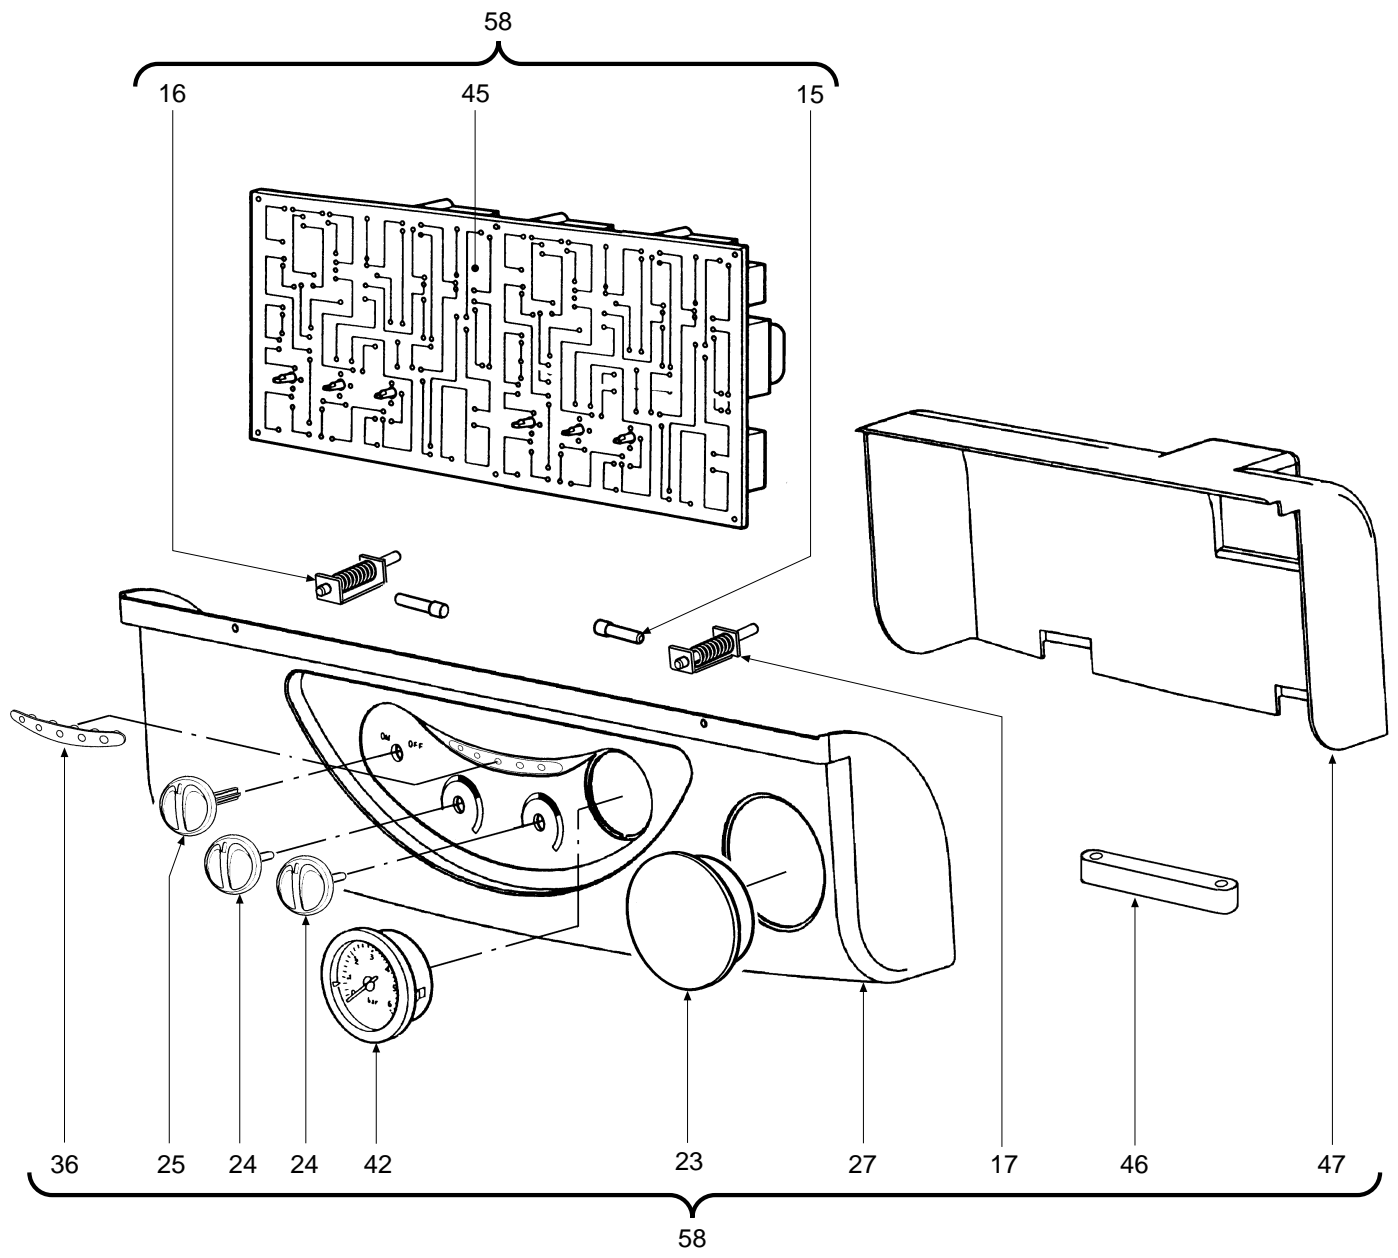

DOMITOP C 30 E

- LISTA PEZZI DI RICAMBIO
- SPARE PART LIST
- ERSATZSTEILE
- LISTE PIECES DETACHES
- LISTA PIEZAS DE REPUESTO

CODICE	EDIZIONE	MERCATO	VISTO
30R0358/0	12 - 00	FR

POS.	CODICE	DESCRIZIONE	Met.	G.P.L.
1	3114689/0	Chemise laquée "blanc"	•	•
2	3120640/1	Plaquette fixation thermostat fumées	•	•
3	3121105/0	Bride de support antirefouleur	•	•
4	3121310/0	Cadre soutien chaudière	•	•
5	3121301/0	Fond cadre chaudière	•	•
6	3200243/0	Chambre de combustion	•	•
7	3220276/0	Rampe Furigas	•	•
8	3291413/0	Demi-coque arrière tiroir	•	•
9	3291305/0	Tôle de protection collecteur gaz	•	•
10	3291412/0	Demi-coque avant tiroir	•	•
11	3400952/1	Injecteur trou Ø 1,10 (méthane)	•	
11	3400981/1	Injecteur trou Ø 0,70 (gaz liquéfié)		•
12	3401231/0	Diaphragme Øi 5,9	•	
13	3401209/0	Bride 1/2"	•	•
14	3401210/0	Bride 3/4"	•	•
15	3401212/0	Pivot fixation charnière	•	•
16	3410061/0	Bandeau de commande droite chemise	•	•
17	3410062/0	Bandeau de commande gauche chemise	•	•
18	3430039/2	Ressort de fixation thermostat à contact	•	•
19	3430045/0	Ressort pour connexion	•	•
20	3430046/0	Ressort pour connexion	•	•
21	3430051/0	Ressort de fixation thermostat de sécurité	•	•
22	3500748/0	Filtre pour raccord 1/2"	•	•
23	3500786/0	Bouchon pour horloge de programmation	•	•
24	3500784/0	Bouton pour potentiomètre	•	•
25	3500785/0	Bouton sélecteur	•	•
26	3500787/3	Couvercle bandeau de commande	•	•
27	3500846/0	Bandeau de commande instruments	•	•
28	3510081/0	Bague d'étanchéité Øi 9x3,5	•	•
29	3510112/0	Bague d'étanchéité Øi 17x4,5	•	•
30	3510144/0	Bague d'étanchéité 2031	•	
31	3510156/0	Garniture 32x32x2	•	•
32	3531525/0	Verre regard	•	•
33	3532059/0	Isolement côtés chambre de combustion	•	•
34	3532132/0	Isolant arrière chambre de combustion	•	•
35	3532133/0	Isolant panneau chambre de combustion	•	•
36	3532130/0	Verre	•	•
37	3620050/0	Sonde de température à immersion	•	•
38	3640004/0	Thermostat contacts or 80°	•	•
39	3640009/0	Thermostat contacts argent 88° sans bride	•	•
40	3640010/0	Thermostat contacts or 100° sans bride	•	•
41	3640018/0	Mesureur de débit	•	•
42	3640019/0	Hydromètre	•	•
43	3640193/0	Pressostat eau 1/4"	•	•
44	3650572/0	Rivet de masse à 4 languettes	•	•
45	3650677/0	Carte électronique complète	•	•
46	3650669/0	Presse-câble	•	•
47	3650672/4	Couvercle protection câblage	•	•