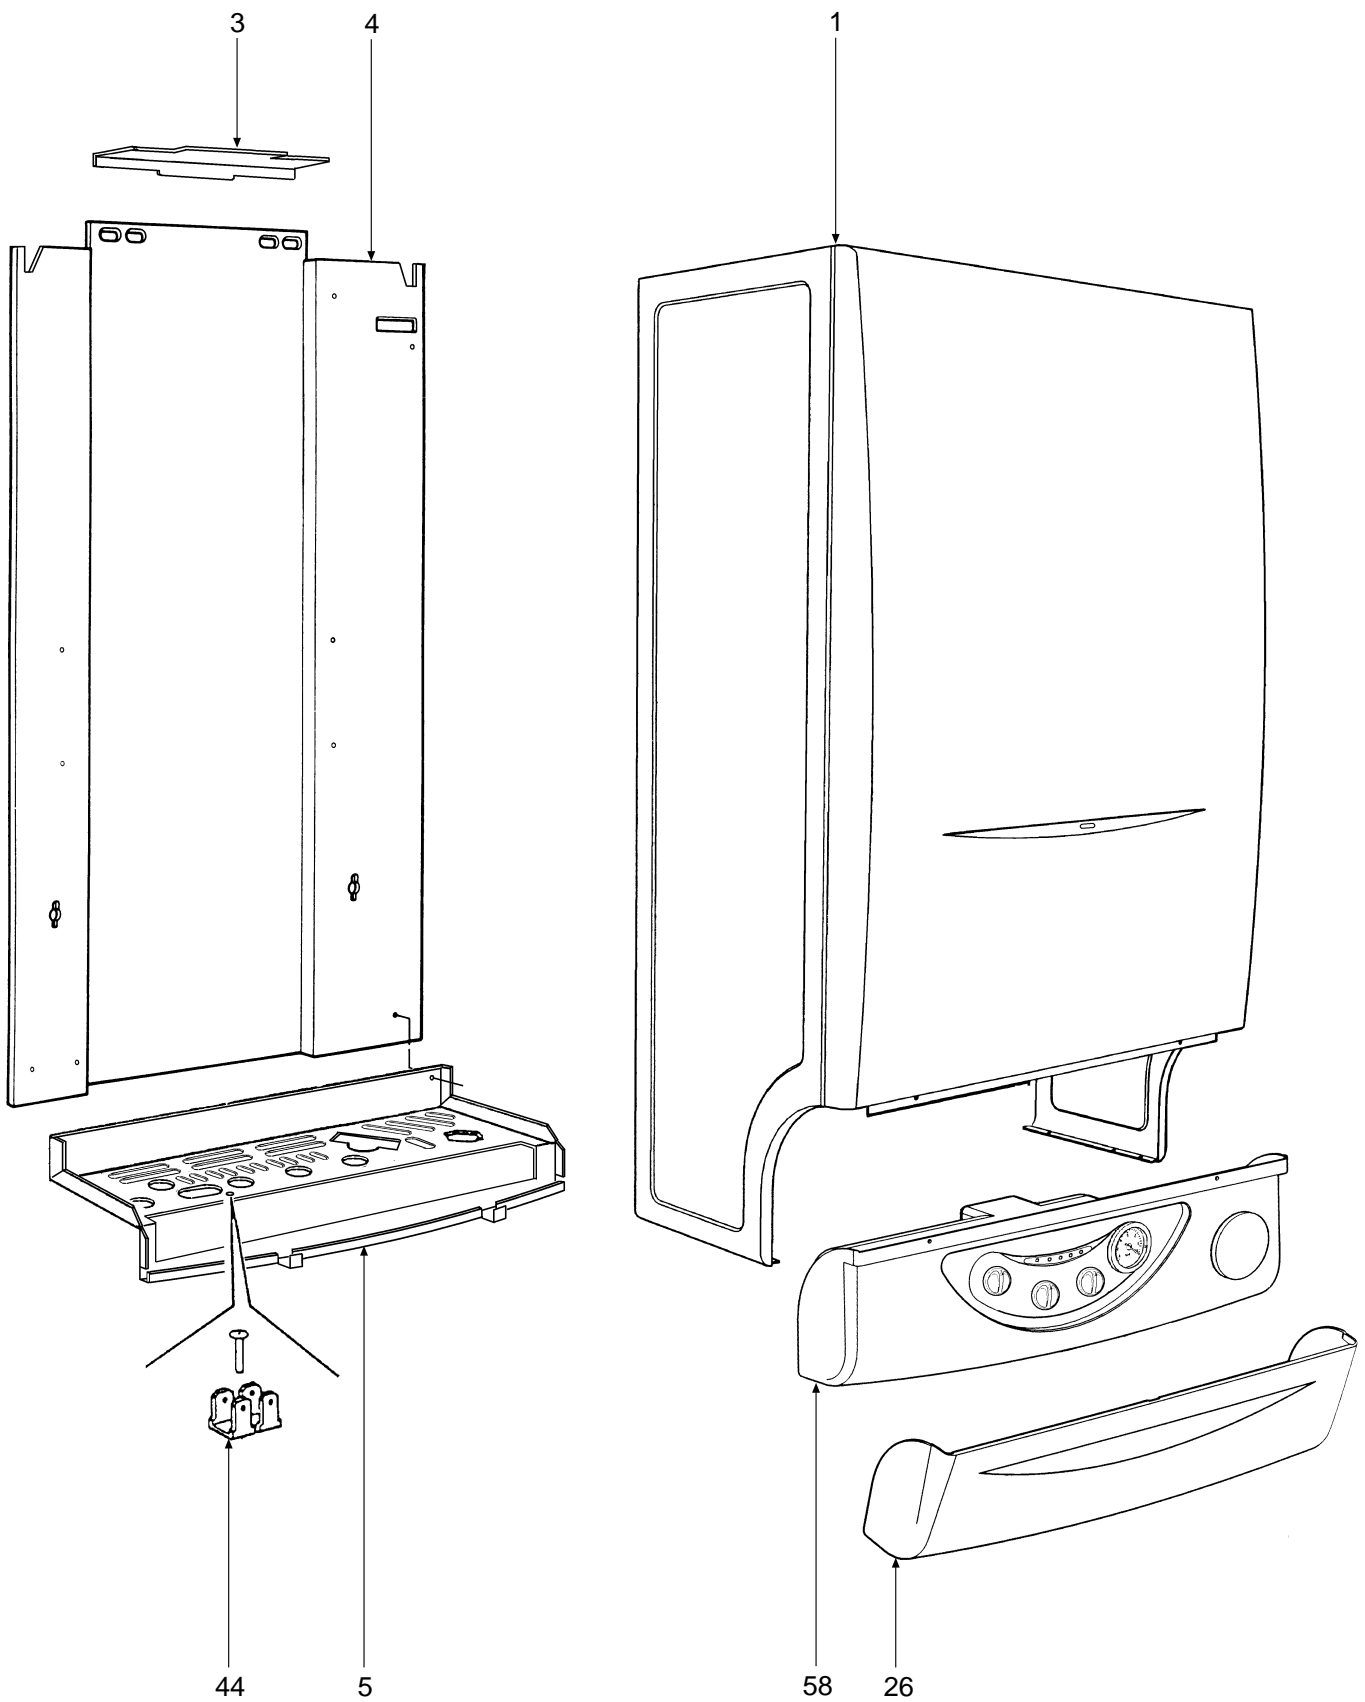

DOMITOP C 30 E

- LISTA PEZZI DI RICAMBIO
- SPARE PART LIST
- ERSATZSTEILE
- LISTE PIECES DETACHES
- LISTA PIEZAS DE REPUESTO

CODICE	EDIZIONE	MERCATO	VISTO
30R0358/0	12 - 00	FR

POS.	CODICE	DESCRIZIONE	Met.	G.P.L.
1	3114689/0	Chemise laquée "blanc"	•	•
2	3120640/1	Plaquette fixation thermostat fumées	•	•
3	3121105/0	Bride de support antirefouleur	•	•
4	3121310/0	Cadre soutien chaudière	•	•
5	3121301/0	Fond cadre chaudière	•	•
6	3200243/0	Chambre de combustion	•	•
7	3220276/0	Rampe Furigas	•	•
8	3291413/0	Demi-coque arrière tiroir	•	•
9	3291305/0	Tôle de protection collecteur gaz	•	•
10	3291412/0	Demi-coque avant tiroir	•	•
11	3400952/1	Injecteur trou Ø 1,10 (méthane)	•	
11	3400981/1	Injecteur trou Ø 0,70 (gaz liquéfié)		•
12	3401231/0	Diaphragme Øi 5,9	•	
13	3401209/0	Bride 1/2"	•	•
14	3401210/0	Bride 3/4"	•	•
15	3401212/0	Pivot fixation charnière	•	•
16	3410061/0	Bandeau de commande droite chemise	•	•
17	3410062/0	Bandeau de commande gauche chemise	•	•
18	3430039/2	Ressort de fixation thermostat à contact	•	•
19	3430045/0	Ressort pour connexion	•	•
20	3430046/0	Ressort pour connexion	•	•
21	3430051/0	Ressort de fixation thermostat de sécurité	•	•
22	3500748/0	Filtre pour raccord 1/2"	•	•
23	3500786/0	Bouchon pour horloge de programmation	•	•
24	3500784/0	Bouton pour potentiomètre	•	•
25	3500785/0	Bouton sélecteur	•	•
26	3500787/3	Couvercle bandeau de commande	•	•
27	3500846/0	Bandeau de commande instruments	•	•
28	3510081/0	Bague d'étanchéité Øi 9x3,5	•	•
29	3510112/0	Bague d'étanchéité Øi 17x4,5	•	•
30	3510144/0	Bague d'étanchéité 2031	•	
31	3510156/0	Garniture 32x32x2	•	•
32	3531525/0	Verre regard	•	•
33	3532059/0	Isolement côtés chambre de combustion	•	•
34	3532132/0	Isolant arrière chambre de combustion	•	•
35	3532133/0	Isolant panneau chambre de combustion	•	•
36	3532130/0	Verre	•	•
37	3620050/0	Sonde de température à immersion	•	•
38	3640004/0	Thermostat contacts or 80°	•	•
39	3640009/0	Thermostat contacts argent 88° sans bride	•	•
40	3640010/0	Thermostat contacts or 100° sans bride	•	•
41	3640018/0	Mesureur de débit	•	•
42	3640019/0	Hydromètre	•	•
43	3640193/0	Pressostat eau 1/4"	•	•
44	3650572/0	Rivet de masse à 4 languettes	•	•
45	3650677/0	Carte électronique complète	•	•
46	3650669/0	Presse-câble	•	•
47	3650672/4	Couvercle protection câblage	•	•