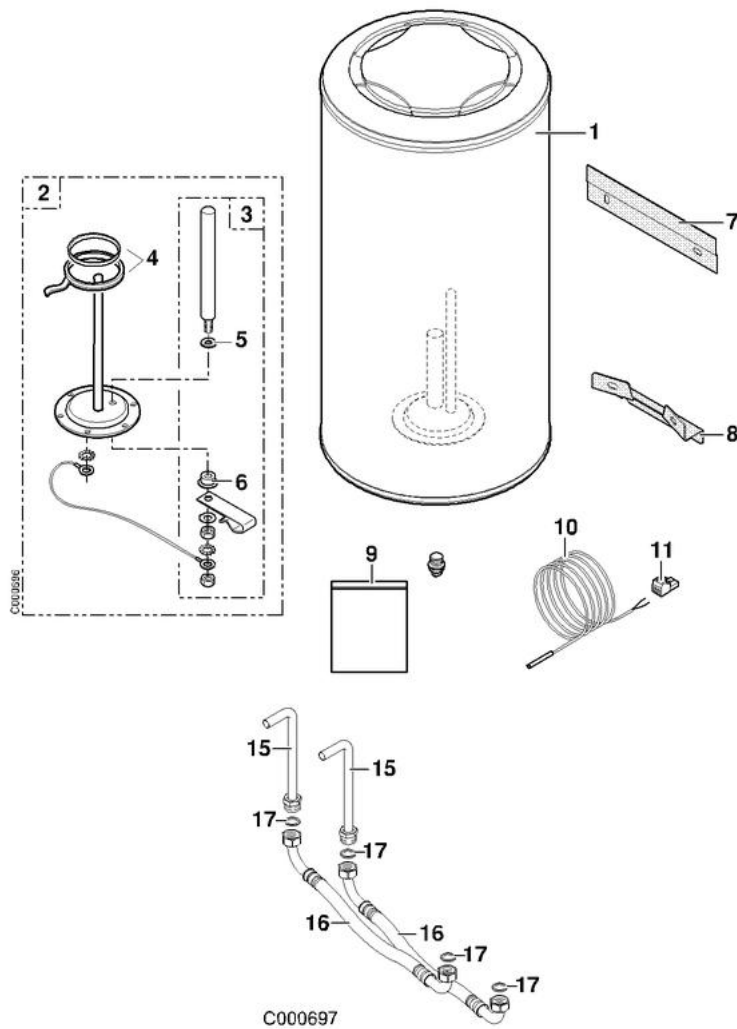

BMR 80

Pièces détachées

Vue Principale

BMR 80

29/05/06 - 300008882-002-A

**BMR 80**

Réf.	Référenc	Description	Qté	Tarif	Substitut	Tarif Sub.	Remarques
1	100005562	BALLON MURAL BMR 80 EE53	1	Nous consulter ...			
2	89535525	TAMPON+ANODE BMF/2 APR.2/01 -	1	173,00 €			
3	89538509	ANODE D.33 LG.180MM	1	39,00 €			
4	89705511	JOINT 7MM + JONC 5MM	1	13,00 €			
5	95014035	JOINT D.25x8,5x2	1	2,35 €			
6	94974525	ENTRETOISE NYLON M8	1		94974527	1,00 €	
7	200005664	RAIL ACCROCHAGE	1	38,00 €			
8	200005814	ETRIER DE SUSPENSION	1	17,60 €			
9	89538545	SACHET VISSERIE FIXATION MUR/	1	18,80 €			
10	95362448	SONDE KVT 60 LG.5M	1	28,80 €			
11	85754909	CONNECTEUR 2 PTS ECS	1		300008957	7,60 €	
15	300008669	TUBE DE RACC. PRIMAIRE BALLON	1	10,20 €			
16	300008685	FLEXIBLE DN15 LG.520MM 2 COUD	1	40,10 €			
17	95013070	JOINT PLAT 24*18*1.5	1	1,00 €			