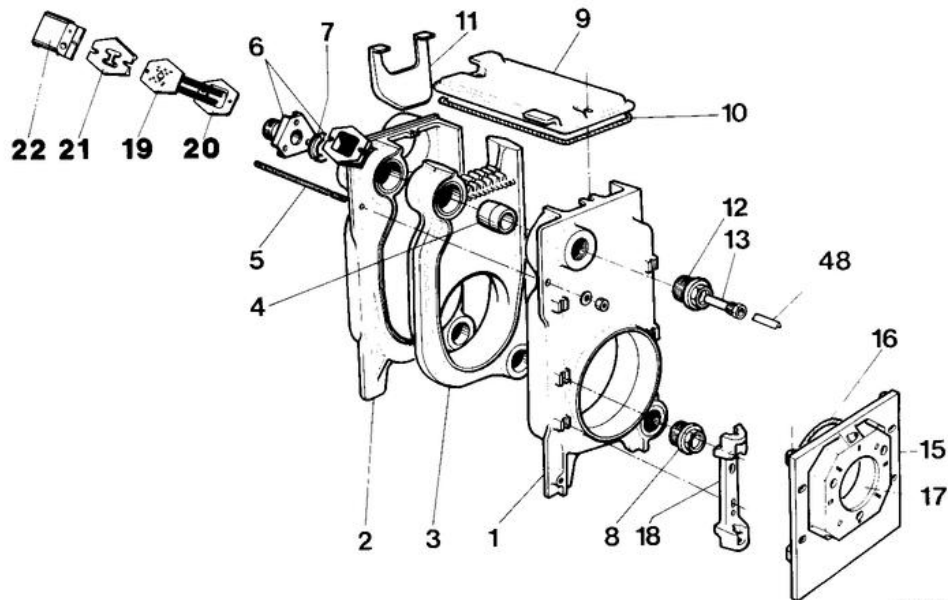

8120.4016 B

CFM 240 EF

Corps et accessoires