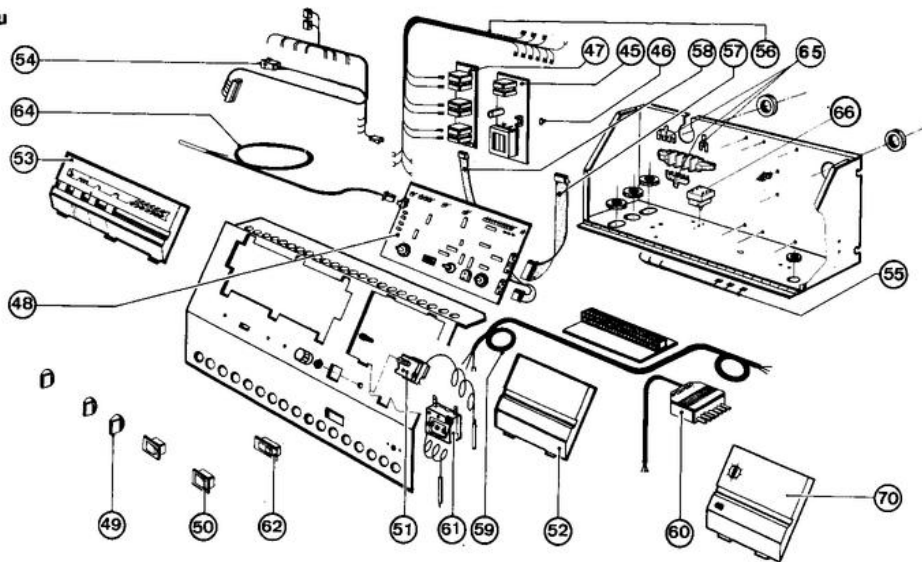

8120.4016 B

CFM 240 EF

Corps et accessoires

8120-EN-7 C

Tableau

8120-EN-53 C