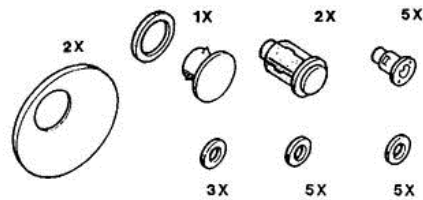

8801-4083 B
BRULEUR / BRENNER
 DN 11 RCN Eco NOx
 DN 12 RCN Eco NOx
 DN 13 RCN Eco NOx
 DN 14 RCN Eco NOx

8800-EN-131 C

20

8120-EN-121

DN 11-12-13-14 RCN ECONOX

Réf.	Référence	Description	Qté	Tarif	Remarques
0	97904820	SACHET VISSERIE	1	22,40 €	
1	97900858	BRIDE ACCROCHAGE	1	38,20 €	
2	97904226	JOINT COTE BRULEUR	1	10,00 €	
3	97908820	TUBE DE PRESSION	1	37,40 €	
4	97904521	LIGNE GICLEUR ECO.NOX	1	Nous consulter ...	
5	97905402	CELLULE INFRAROUGE	1	Nous consulter ...	
6	97908876	TURBINE VENTILATEUR	1	62,10 €	
7	97909354	VOLET DAIR	1	50,50 €	
7a	97902080	DEFLECTEUR AIR	1	50,50 €	
8	97909074	ELECTROVANNE VE 131 INX	1	42,40 €	
9	97904857	MOTEUR 110W	1	200,00 €	
10	97905726	POMPE FIOUL BFP20 R3	1	148,00 €	
11	97903102	FLEXIBLE FIOUL LG 1,00M	1	11,70 €	
12	97907596	SOCLE CABLE (LIGNE AV PRECHAUFFAGE)	1	159,00 €	
13	97906700	COFFRET DE SECURITE TF802.2	1	Nous consulter ...	
14	97553180	TRANSFORMATEUR ALLUMAGE	1	Nous consulter ...	
16	97902257	DISPOSITIF DALLUMAGE	1	92,50 €	
17	97580714	TETE INJECT. AIR DN 11RCN	1	Nous consulter ...	
17	97580715	TETE INJECT.AIR DN12/13RC	1	Nous consulter ...	
17	97580716	TETE INJECT.AIR DN 14RCN	1	Nous consulter ...	
19	97908830	TUBE DE FLAMME	1	460,00 €	
20	97900026	SACHET ACCESSOIRES	1	59,70 €	
22	97903447	GICLEUR DELAVAN 0.50/80oW	1	Nous consulter ...	
22	97903450	GICLEUR DELAVAN 0.85/80 W	1	11,20 €	
22	97903449	GICLEUR DELAVAN 0.75/80^W	1	Nous consulter ...	
22	97903448	GICLEUR 0.60-80° W DELAVAN	1	11,20 €	