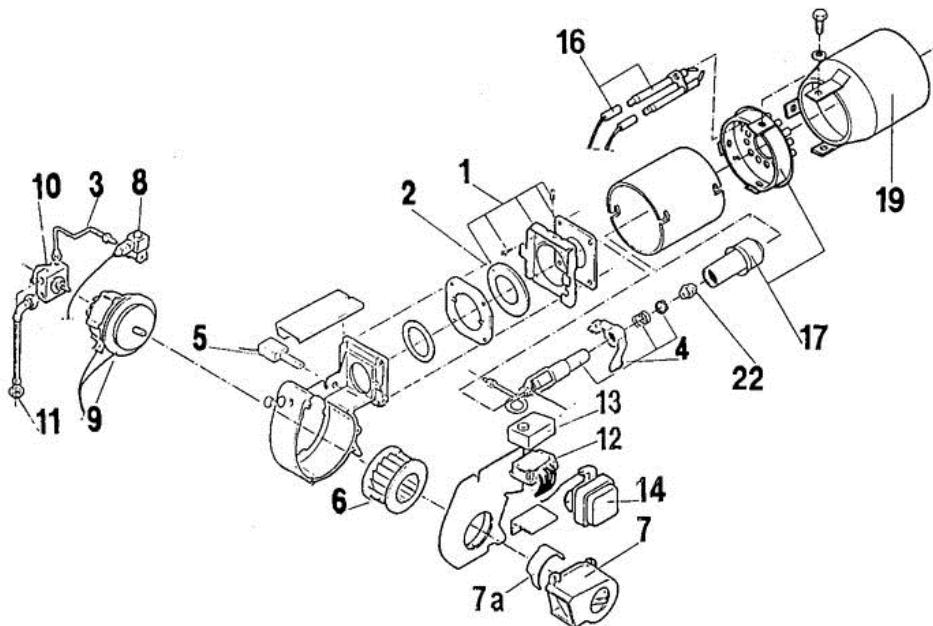

8801-4083 B
BRULEUR / BRENNER
 DN 11 RCN Eco NOx
 DN 12 RCN Eco NOx
 DN 13 RCN Eco NOx
 DN 14 RCN Eco NOx

8800-EN-131 C

20

8120-EN-121

DN 11-12-13-14 RCN ECONOX

Réf.	Référence	Description	Qté	Tarif	Remarques
0	97904820	SACHET VISSERIE	1	22,40 €	
1	97900858	BRIDE ACCROCHAGE	1	38,20 €	
2	97904226	JOINT COTE BRULEUR	1	10,00 €	
3	97908820	TUBE DE PRESSION	1	37,40 €	
4	97904521	LIGNE GICLEUR ECO.NOX	1	Nous consulter ...	
5	97905402	CELLULE INFRAROUGE	1	Nous consulter ...	
6	97908876	TURBINE VENTILATEUR	1	62,10 €	
7	97909354	VOLET DAIR	1	50,50 €	
7a	97902080	DEFLECTEUR AIR	1	50,50 €	
8	97909074	ELECTROVANNE VE 131 INX	1	42,40 €	
9	97904857	MOTEUR 110W	1	200,00 €	
10	97905726	POMPE FIOUL BFP20 R3	1	148,00 €	
11	97903102	FLEXIBLE FIOUL LG 1,00M	1	11,70 €	
12	97907596	SOCLE CABLE (LIGNE AV PRECHAUFFAGE)	1	159,00 €	
13	97906700	COFFRET DE SECURITE TF802.2	1	Nous consulter ...	
14	97553180	TRANSFORMATEUR ALLUMAGE	1	Nous consulter ...	
16	97902257	DISPOSITIF DALLUMAGE	1	92,50 €	
17	97580714	TETE INJECT. AIR DN 11RCN	1	Nous consulter ...	
17	97580715	TETE INJECT.AIR DN12/13RC	1	Nous consulter ...	
17	97580716	TETE INJECT.AIR DN 14RCN	1	Nous consulter ...	
19	97908830	TUBE DE FLAMME	1	460,00 €	
20	97900026	SACHET ACCESSOIRES	1	59,70 €	
22	97903447	GICLEUR DELAVAN 0.50/80oW	1	Nous consulter ...	
22	97903450	GICLEUR DELAVAN 0.85/80 W	1	11,20 €	
22	97903449	GICLEUR DELAVAN 0.75/80^W	1	Nous consulter ...	
22	97903448	GICLEUR 0.60-80° W DELAVAN	1	11,20 €	