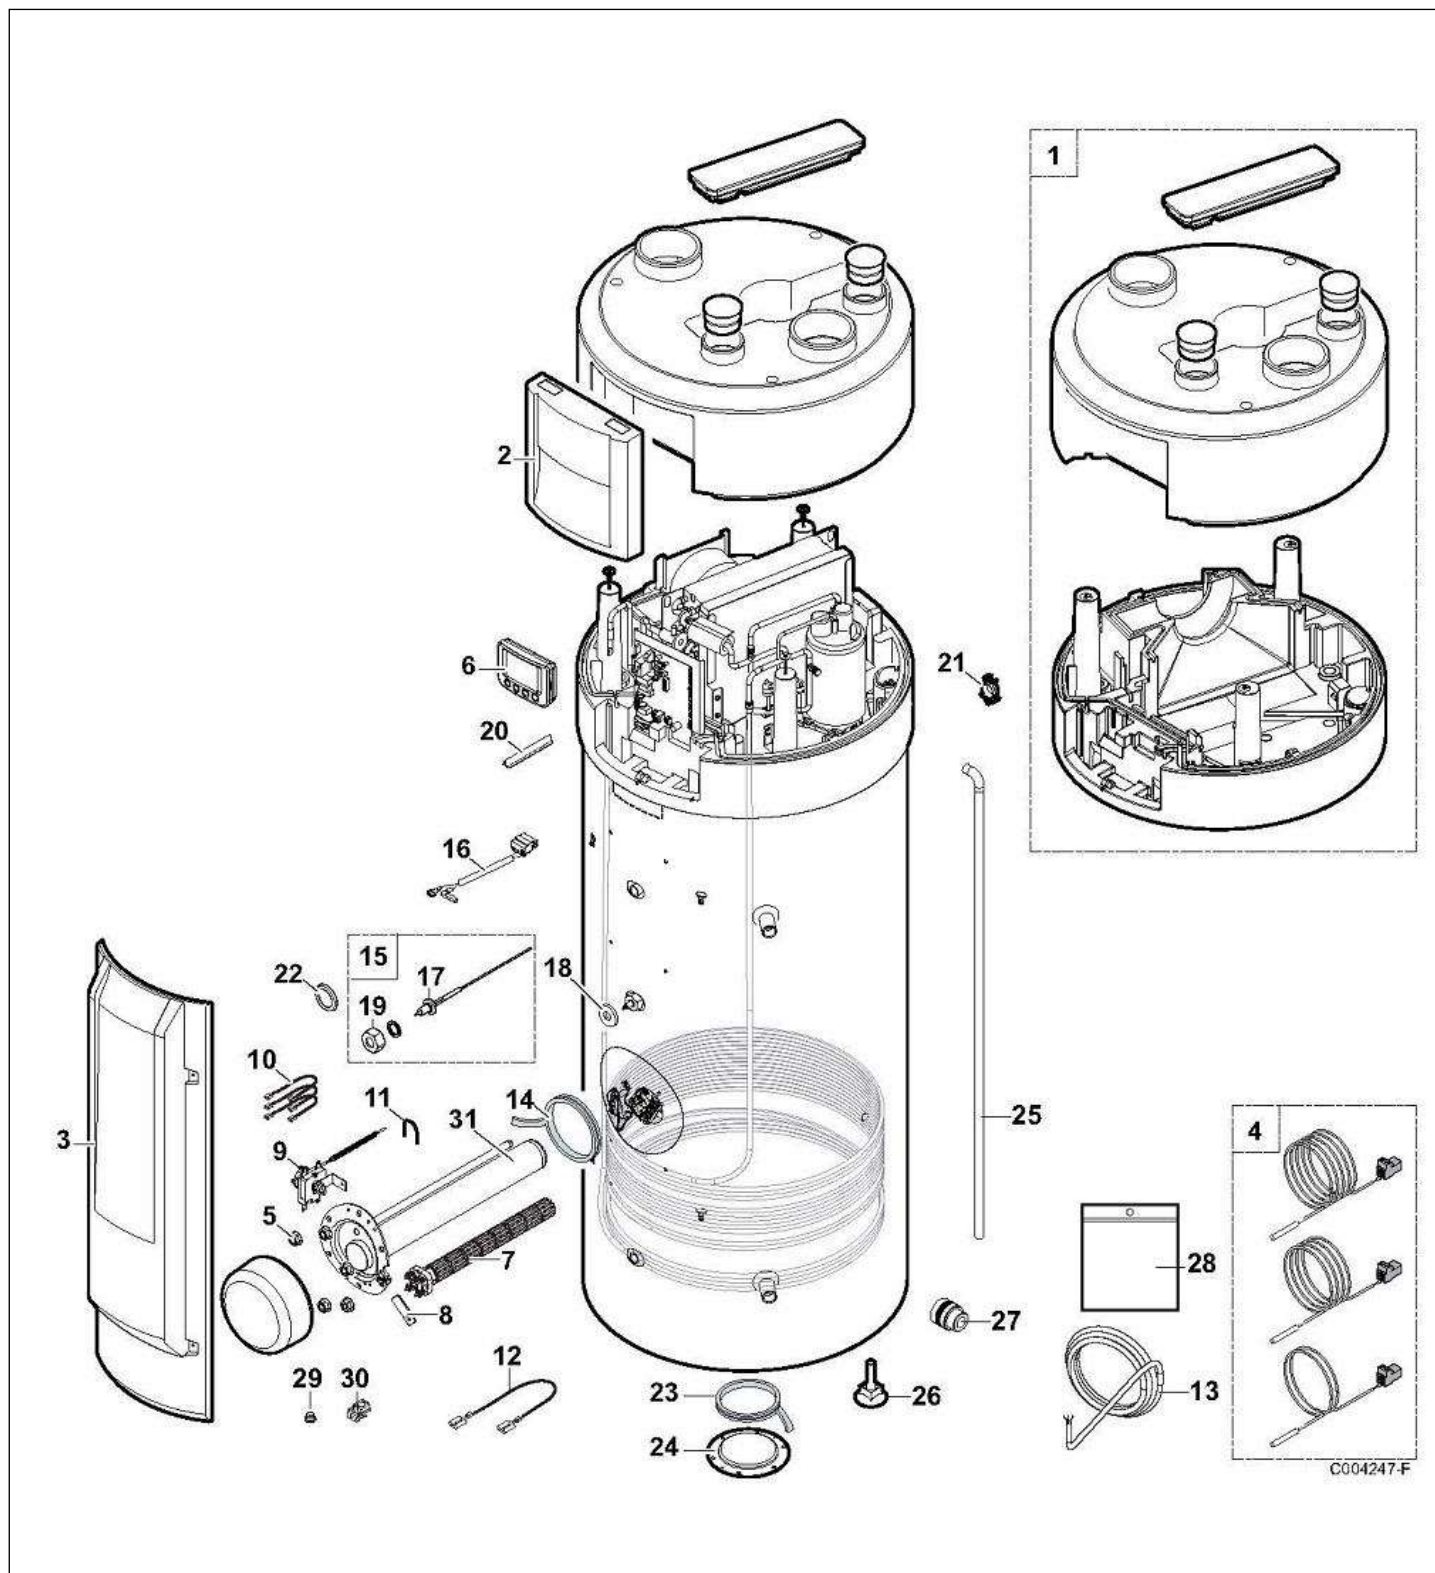

C004599-C

CHAUFFE-EAU THERMO-DYNAMIQUE TWH

Réf.	Référence	Description	Qté	Tarif	Substitut	Tarif Sub.	Remarques
1	89705516	ENSEMBLE 4 PIEDS M10*60	1	3,00 €			
2	96110104	RONDEL L 10 N ZN 27X11X2	1	1,05 €			
3	7603185	Vis PLASGOB 5x50 (10x)	1	12,80 €			
4	S100963	RONDELLE 20x4,3x1,2 mm	1	2,60 €			
5	7601419	Entretoise habillage	1	3,30 €			
6	7601420	Support de cartes	1	15,00 €			
7	96550354	ENTRETO RICHCO LCBS	1	1,05 €			
8	95320187	SERRE-CABLE	1		7603382	5,90 €	
9	95740600	VIS EC-CB 3,5 X 25	1	1,05 €			
10	96493042	RIVET POP MASSE PMC4/6.3	1	1,05 €			
11	300028321	CARTE DE CONTROLE PCU-199	1	224,00 €			
12	7601640	Faisceau de câblage	1	40,20 €			Jusqu'à 06/2019
12	7727749	FAISCEAU PRINCIPAL TWH EV	1	50,70 €			A partir de 07/2019
13	7601641	Faisceau sonde	1	28,60 €			
14	7601399	Evaporateur (300x275)	1	139,00 €			
15	7601630	Vis CBLZ ST 4,8-16 ZN3	1	1,05 €			
16	7601382	Support compresseur	1	41,20 €			
17	7601401	Compresseur	1	310,00 €			
18	7601408	Entretoise compresseur	1	3,90 €			
20	7601371	Détendeur DANFOSS	1	70,80 €			
21	SFH21038	Déshydrateur DCYC033S	1	18,30 €			
22	SFH22234	PRESSOSTAT BP TWH	1	25,50 €			
23	7602629	PRESSOSTAT HAUTE PRESSION	1	23,30 €			
24	SFH12102	Bouchon valve laiton	1	1,05 €			
25	PR7603325	FILTRE REMPLACEMENT TWH 200I	1	38,60 €			
26	300017260	INTERIEUR DE VALVE ROUGE A-31	1	3,60 €			
27	SFH81066	COLLIER SERRE BULBE 3/8"	1	5,60 €			
28	7601611	PRESSOSTAT AIR	1	75,00 €			
29	7601415	VENTILATEUR	1		7657752	332,00 €	
30	7601418	Support ventilateur	1	16,60 €			
31	95740621	VIS CBLZ M4X12 8.8 ZN8	1	1,05 €			
32	94994705	TUBE SILICONE D9X6	1	4,50 €			
33	7603173	Condensateur	1	12,30 €			
34	96110061	RONDELLE L 6 N CAD.	1	1,05 €			
35	95800252	ECROU THIBLOC HM6 CRANTE	1	1,05 €			
36	7609181	FAISCEAU PRESSOSTAT HP	1	5,00 €			