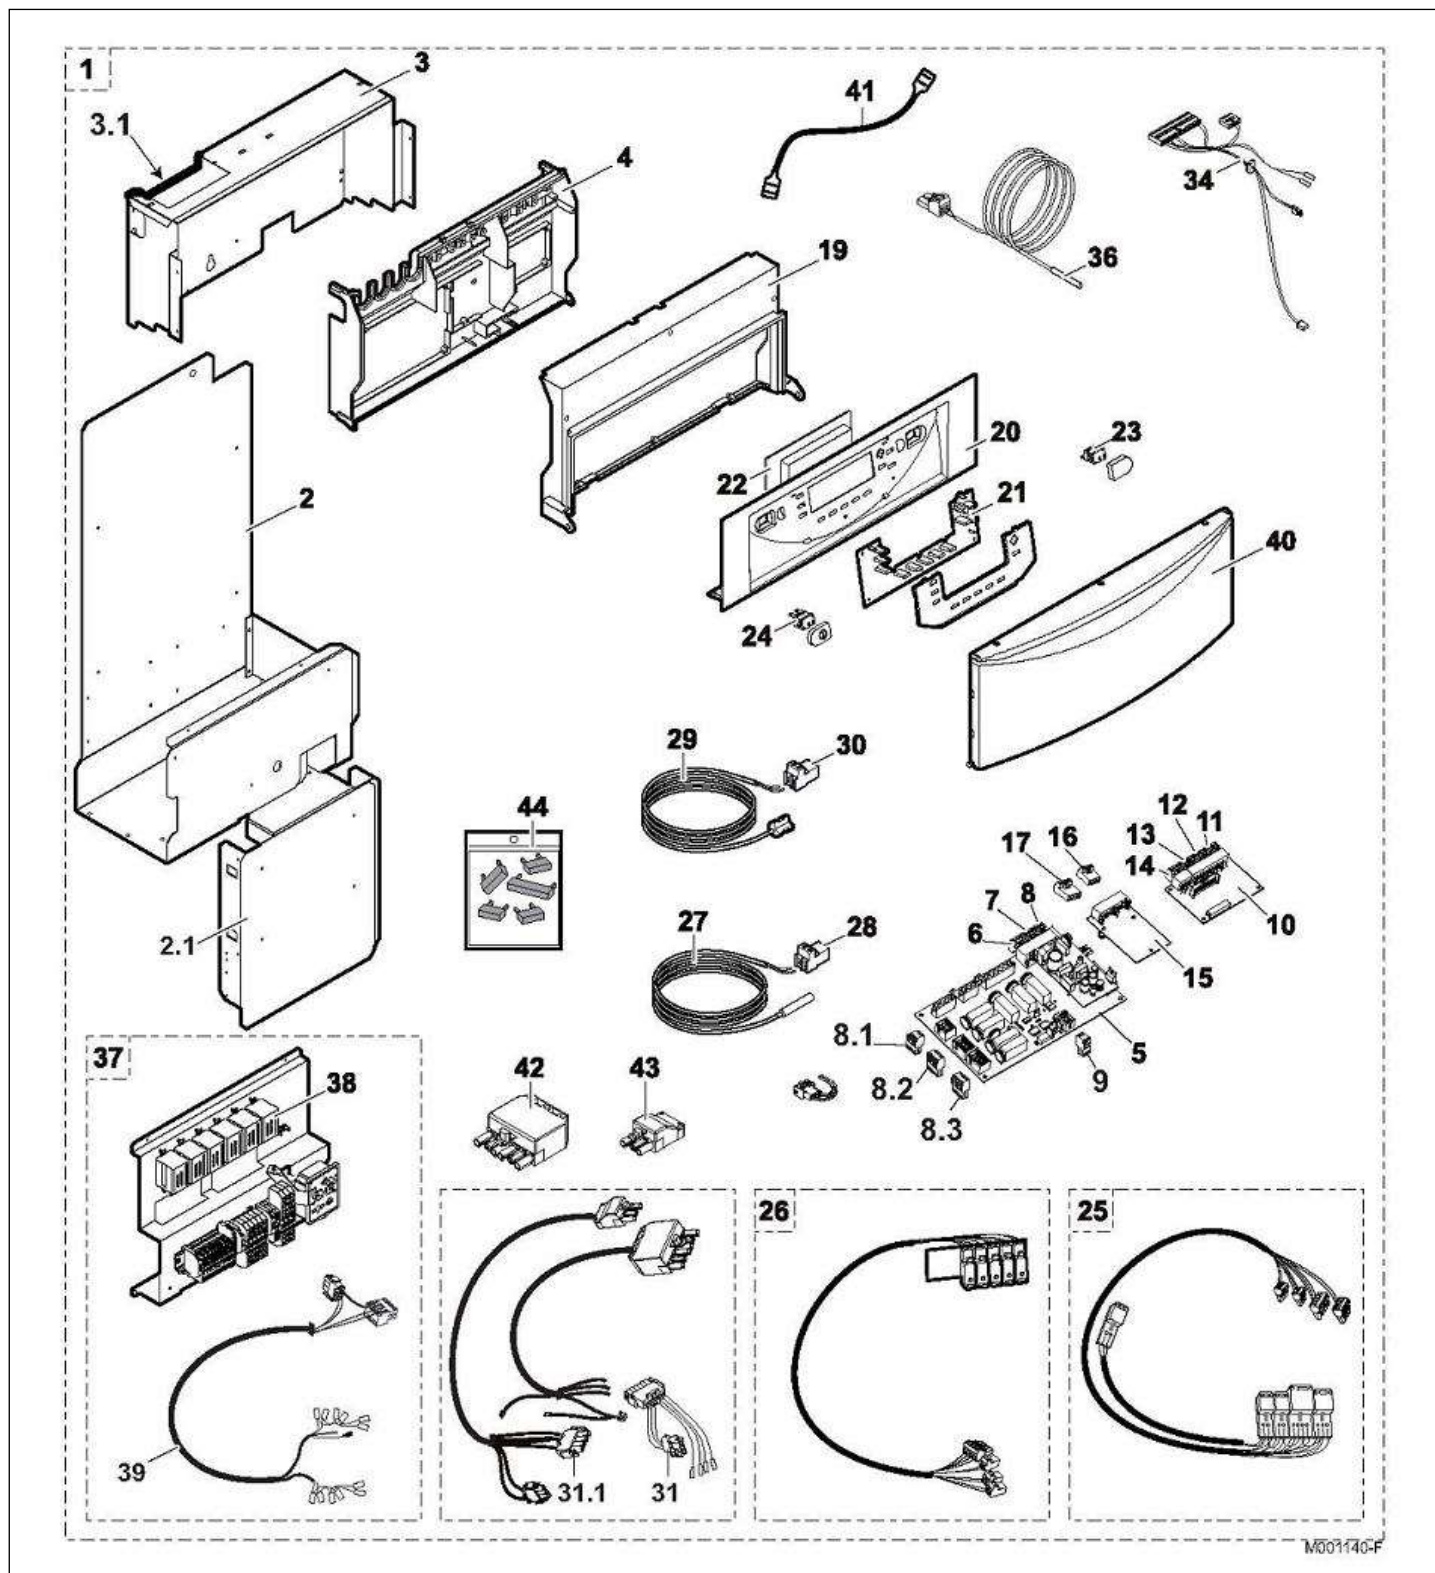

TABLEAU QUADROMATIC DUP 500

Pièces détachées

Vue Principale

TABLEAU QUADROMATIC DUP 500

Réf.	Référence	Description	Qté	Tarif	Substitut	Tarif Sub.	Remarques
1	100005993	Tableau QUADROMATIC DUP 500 E	0	3019,00 €			
2	200010963	SUPPORT TABLEAU QUADROMATI	0	359,00 €			
2.1	200011800	TOLE DE PROTECTION	0	14,50 €			
3	0304968	CACRCASSE TABLEAU	0	66,70 €			
3.1	97550187	PROFIL CAOUTCHOUC (1M)	0	5,20 €			
4	0301270	CARCASSE TABLEAU ARRIERE	0	27,40 €			
5	200015310	CARTE RELAIS MIT DIEMATIC 3	0	258,00 €			
6	300009075	CONNECTEUR ROUGE 3 PTS ALIM	0	8,30 €			
7	300009074	CONNECTEUR 3 PTS JAUNE CIRCL	0	8,40 €			
8	300009077	CONNECTEUR 3 PTS POMPE AUXII	0	8,40 €			
8.1	96550325	CONN RAST5 3 PTS K01	0	2,00 €			
8.2	300018243	CONN RAST 5 4 PTS 3611 04 K02 M	0	2,60 €			
8.3	96550321	CONN RAST5 4 PTS K01 OR	0	Nous consulter ...			
9	96550309	CONN RAST5 2PTS KO3	0	1,90 €			
10	88065532	CARTE SONDE DIEMATIC 3	0	155,00 €			
11	300009086	CONN RAST 5 2 PTS S.SOLAIRE	0	3,50 €			
12	300008954	CONNECTEUR 2 PTS SONDE AMB.	0	7,90 €			
13	300009070	CONNECTEUR 2 PTS SONDE EXTE	0	7,90 €			
14	300009102	CONNECTEUR 4 PTS RELAIS TELE	0	8,90 €			
15	88065535	CARTE VANNE 3V DIEMATIC	0	133,00 €			
16	300009079	CONNECTEUR 4 PTS V3V	0	9,70 €			
17	200006060	CONN 5PT MONTE TS+POMPE	0	9,40 €			
19	0301451	Carcasse tableau avant	0	64,60 €			
20	0294589	FACADE TABLEAU SERIGRAPHIER	0	15,50 €			
21	97864033	CLAVIER ELASTOMERE GT120	0	6,90 €			
22	200009679	CARTE UC AFFICHAGE DIEMATIC3	0	211,00 €			
23	0292772	BOUTON POUSS REARM 01.41M8V	0		0295159	5,20 €	
24	0294038	BOUTON POUSSOIR REARMEMEN	0	1,05 €			
25	0305216	Faisceau électrique QUADRODENS	0	132,00 €			
26	0305453	Faisceau sonde QUADRODENS	0	79,90 €			
27	0297220	SONDE NTC 10K	0		0297221	33,10 €	
28	300008957	CONNECTEUR 2 PTS SONDE ECS	0	7,90 €			
29	95362449	SONDE DEPART VF 60 LG.2.5M	0	31,60 €			
30	300008959	CONNECTEUR 2 PTS SONDE DEPA	0	7,90 €			
31	200016094	FAISCEAU ELEC ZG CARTE RELAI	0	10,10 €			
31.1	200016400	FAISC ELEC 230V	0	56,00 €			
34	200014584	FAISC BT TABLEAU MIT CARTE REI	0	12,80 €			
36	200005301	SONDE CHAUDIERE KVT 60 + CON	0	23,20 €			
37	200010961	SUPPORT ELECTRIQUE COMPLET	0	818,00 €			
38	96568001	RELAIS FINDER 65.31 250V 30A	0	39,00 €			
39	200016092	FAISCEAU ELECTRIQUE PAC	0	22,20 €			
40	200010964	PORTILLON COMPLET (DE/FR) QU	0	258,00 €			
41	200002375	FIL DE MISE A LA MASSE CITY CON	0	1,05 €			
42	95317392	CONNECTEUR MALE 6 PLOTS	0	Nous consulter ...			
43	95317421	CONN WIELAND 3 PT MALE	0	6,90 €			
44	300014184	SACHET PEIGNE PONTAGE QUADF	0	44,10 €			