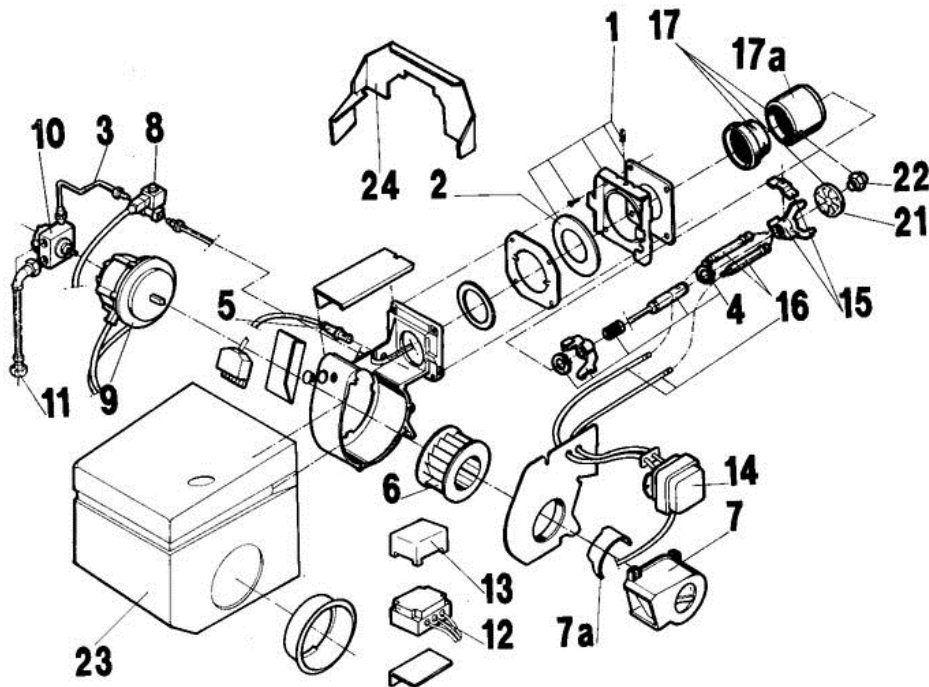

8801-4080 B

BRULEUR / BRENNER

DN 11 R - 11 RC - 12 R - 12 RC - 13 - 13 C -
14 - 14 C - 15 - 15 C - 16 - 17 - 18

8800-EN-130 B

8120-EN-121

DN 11R-RC-12R-RC-13-C-14A18

Réf.	Référence	Description	Qté	Tarif	Remarques
1	97900858	BRIDE ACCROCHAGE	1	38,20 €	
2	97904226	JOINT COTE BRULEUR	1	10,00 €	
3	97908820	TUBE DE PRESSION	1	37,40 €	
4	97904516	LIGNE GICL.DO 40 SS PRECH	1	Nous consulter ...	
4	97904517	LIGNE GICLEUR RECHAUFFEE FPHB10 030N2	1	215,00 €	
5	97905400	CELLULE FZ-711G RADIALE	1	Nous consulter ...	
6	97908876	TURBINE VENTILATEUR	1	62,10 €	
7	97909354	VOLET DAIR	1	50,50 €	
7a	97902080	DEFLECTEUR AIR	1	50,50 €	
8	97909074	ELECTROVANNE VE 131 INX	1	42,40 €	
9	97904857	MOTEUR 110W	1	200,00 €	
10	97905726	POMPE FIOUL BFP20 R3	1	148,00 €	
11	97903102	FLEXIBLE FIOUL LG 1,00M	1	11,70 €	
12	97907596	SOCLE CABLE (LIGNE AV PRECHAUFFAGE)	1	159,00 €	
12	97907595	SOCLE CABLE (LIGNE SS.PRECHAUFFAGE)	1	145,00 €	
13	97906700	COFFRET DE SECURITE TF802.2	1	Nous consulter ...	
14	97908593	TRANSFORMATEUR DALLUMAGE ZM 20/12 22	1	123,00 €	
15	97902822	ETOILE DE CENTRAGE	1	33,80 €	
16	97902250	ELECTRODE ALLUMAGE	1	38,70 €	
17	88017771	TETE BRULEUR DN 11R	1	85,80 €	
17	88017772	TETE BRULEUR DN 12R	1	85,80 €	
17	97580045	COLIS TETE BRULEUR BK45	1	Nous consulter ...	
17	97580046	COLIS TETE BRULEUR BK46	1	141,00 €	
17	97580048	TETE DE BRULEUR DN 18	1	112,00 €	
17	88017773	TETE BRULEUR DN 13	1	85,80 €	
17	88017774	TETE BRULEUR DN 14	1	Nous consulter ...	
17	88017775	TETE BRULEUR DN 15	1	Nous consulter ...	
17a	97908827	TUBE DE FLAMME	1	52,50 €	
18	97900026	SACHET ACCESSOIRES	1	59,70 €	
21	97908890	TURBULATEUR DN11	1	27,60 €	
21	97908894	TURBULATEUR DN18	1	Nous consulter ...	
21	97908881	TURBULATEUR D64/19X9 -8FENTES - DN45	1	Nous consulter ...	
21	97908878	TURBULATEUR D.64/20X9-8 FENTES-DN44-42'	1	36,90 €	
21	97908879	TURBULATEUR D.64/22X11 8 FENTES - DN43 -	1	21,20 €	
22	97903436	GICLEUR 0.50-45° S-DANFOSS	1	11,20 €	
22	97903437	GICLEUR 0.55-45° S-DANFOSS	1	11,20 €	
22	97903408	GICLEUR 0.85-45° S-DANFOSS	1	11,20 €	
22	97903413	GICLEUR 1,10-45° S-DANFOSS	1	11,20 €	
22	97903424	GICLEUR 0.75-45° SR-DANFOSS	1	11,20 €	
22	97903425	GICLEUR 1.50-45° S-DANFOSS	1	11,20 €	
22	97903393	GICLEUR 0.60-60° SR-DANFOSS	1	11,20 €	
22	97903414	GICLEUR 1,35-45° S-DANFOSS	1	11,20 €	
22	97903415	GICLEUR 1,35-60° S-DANFOSS	1	11,20 €	
22	97903426	GICLEUR 1.25-45° S-DANFOSS	1	11,20 €	
23	97901121	CAPOT BRULEUR	1	Nous consulter ...	
24	97907820	SUPPORT FIX. CAPOT	1	Nous consulter ...	