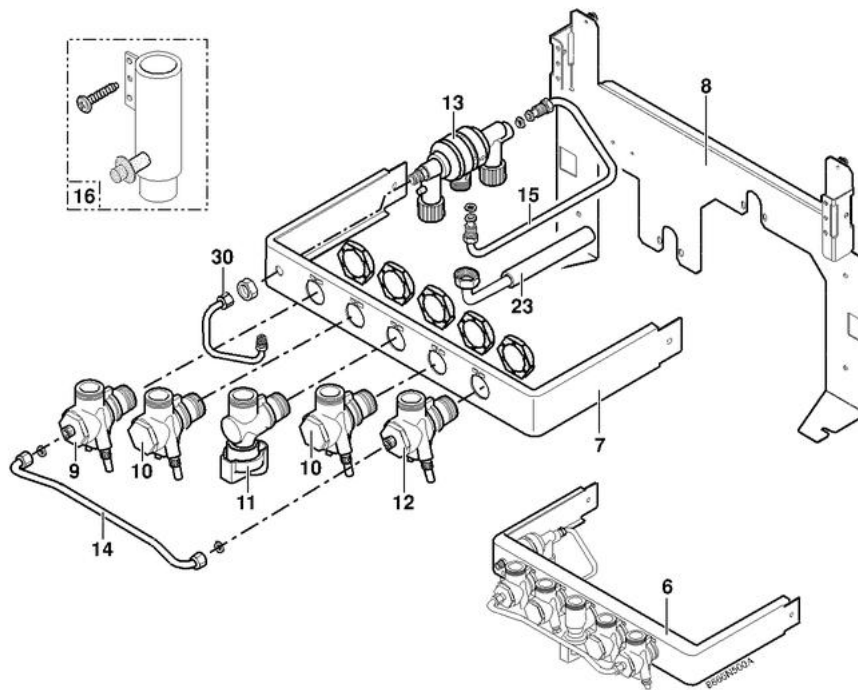

8666-4299B

CITY Colonne
Ballon BC 80 pour
CITY 1.24 BC 80

DOSSERET

ADD178

BC 80 CITY

Réf.	Référenc	Description	Qté	Tarif	Substitut	Tarif Sub.	Remarques
1	86667033	DOSSERET COLONNE	1	Nous consulter ...			
2	97860646	PIED REGLABLE M10 X 35	1	1,50 €			
3	86660507	COUVERCLE PASSAGE TUBES	1	10,10 €			
4	86668712	CACHE TUBULURE	1	Nous consulter ...			
5	86668719	SUPPORT HABILLAGE BALLON	1	80,00 €			
17	86665652	KIT TUBUL.RACCORD. CITY	1	83,20 €			
18	86665653	TUBE REMPLISSAGE CMF COL.	1	27,80 €			
19	86665654	TUBE EAU CHAUDE ECS	1	29,40 €			
20	86665655	TUBE EAU FROIDE	1	33,40 €			
21	86665656	TUBE EAU FROIDE DISTR.(F)	1	Nous consulter ...			
22	86665657	TUBE EAU CHAUDE DEPART	1	50,40 €			
24	97525309	ENTONNOIR	1	3,90 €			
25	94996438	SIPHON REDUIT	1	7,45 €			
26	86668710	GROUPE SECURITE+MAMELON	1		200004281	106,00 €	
27	94996439	DOUILLE+ECROU+JOINT D.32	1	Nous consulter ...			
28	94994102	FLEXIBLE DROIT 3/4 L.380	1	27,00 €			
29	86665658	TUBE PVC D.32 LG 1.5M	1	Nous consulter ...			

CITY Colonne
Ballon BC 80 pour
CITY 1.24 BC 80

PLATINE DE RACCORDEMENT

DIVERS

BC 80 CITY

Réf.	Référenc	Description	Qté	Tarif	Substitut	Tarif Sub.	Remarques
6	86668506	PLATINE RACCORD. 1.24 CPL	1	Nous consulter ...			
7	86665551	PLATINE DE RACC. NUE+FIX.	1	Nous consulter ...			
8	86660506	SUPPORT PLATINE	1	62,90 €			
9	86665552	ROBINET DEPART CHAUFFAGE	1	75,00 €			
10	86665553	ROBINET 3/4" AVEC PIQUAGE CPL	1	48,70 €			
11	86665554	ROBINET GAZ CPL	1	35,70 €			
12	86665555	ROBINET 3/4" CPL	1		86665553	48,70 €	
13	86665557	DISCONNECTEUR	1	48,60 €			
14	86665558	TUBE RACC. BY-PASS CPL	1	18,30 €			
15	86665559	TUBE RACC. AVAL DISCO.CPL	1	20,60 €			
16	86665564	RACCORD EVACUATION CPL	1	14,80 €			
23	86665561	TUBE ECOULEMENT DISCO.CPL	1	17,40 €			
30	86665632	TUBE DE REMPLISSAGE CPL	1	31,50 €			
60	86665565	JOINTS PLATINE (SACHET)	1	17,40 €			