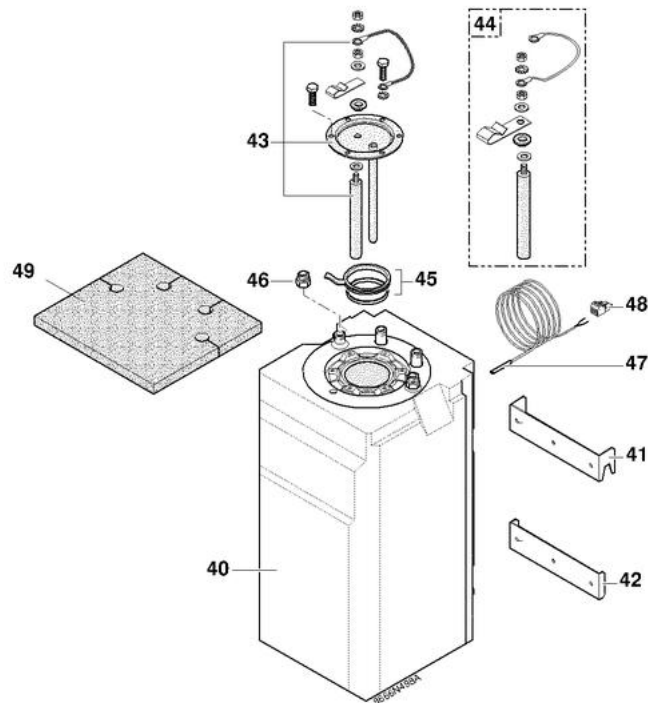

CITY Colonne
Ballon BC 80 pour
CITY 1.24 BC 80

BALLON