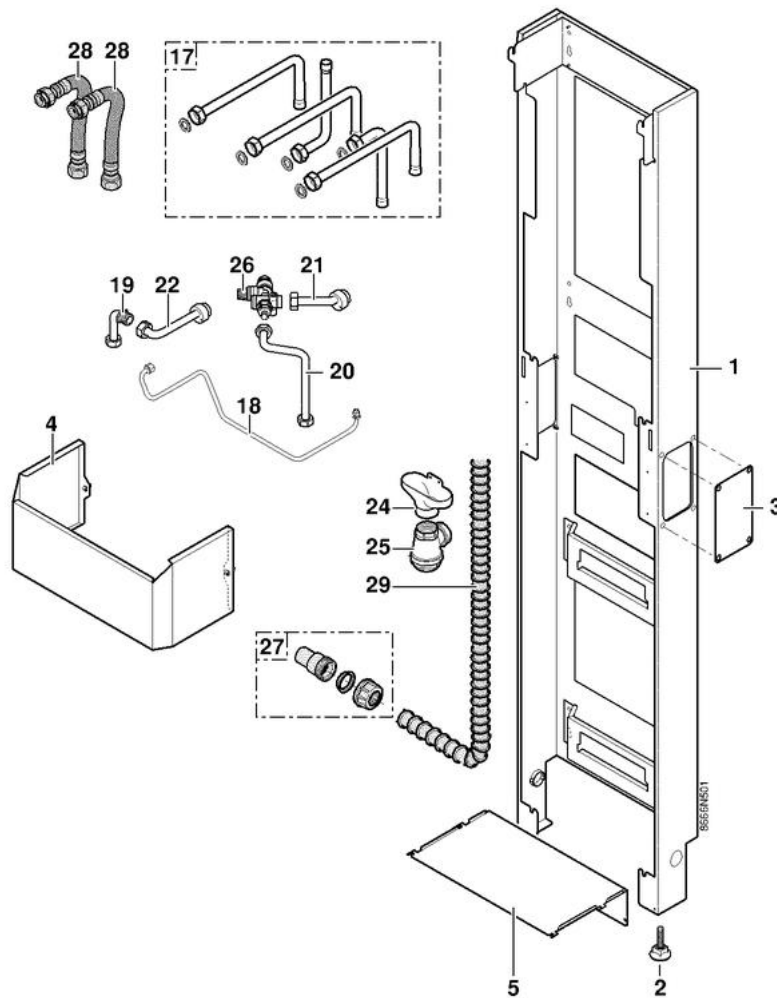

8666-4299B

CITY Colonne
Ballon BC 80 pour
CITY 1.24 BC 80

DOSSERET

ADD178

BC 80 CITY

Réf.	Référenc	Description	Qté	Tarif	Substitut	Tarif Sub.	Remarques
1	86667033	DOSSERET COLONNE	1	Nous consulter ...			
2	97860646	PIED REGLABLE M10 X 35	1	1,50 €			
3	86660507	COUVERCLE PASSAGE TUBES	1	10,10 €			
4	86668712	CACHE TUBULURE	1	Nous consulter ...			
5	86668719	SUPPORT HABILLAGE BALLON	1	80,00 €			
17	86665652	KIT TUBUL.RACCORD. CITY	1	83,20 €			
18	86665653	TUBE REMPLISSAGE CMF COL.	1	27,80 €			
19	86665654	TUBE EAU CHAUDE ECS	1	29,40 €			
20	86665655	TUBE EAU FROIDE	1	33,40 €			
21	86665656	TUBE EAU FROIDE DISTR.(F)	1	Nous consulter ...			
22	86665657	TUBE EAU CHAUDE DEPART	1	50,40 €			
24	97525309	ENTONNOIR	1	3,90 €			
25	94996438	SIPHON REDUIT	1	7,45 €			
26	86668710	GROUPE SECURITE+MAMELON	1		200004281	106,00 €	
27	94996439	DOUILLE+ECROU+JOINT D.32	1	Nous consulter ...			
28	94994102	FLEXIBLE DROIT 3/4 L.380	1	27,00 €			
29	86665658	TUBE PVC D.32 LG 1.5M	1	Nous consulter ...			

CITY Colonne
Ballon BC 80 pour
CITY 1.24 BC 80

PLATINE DE RACCORDEMENT

DIVERS

BC 80 CITY

Réf.	Référenc	Description	Qté	Tarif	Substitut	Tarif Sub.	Remarques
6	86668506	PLATINE RACCORD. 1.24 CPL	1	Nous consulter ...			
7	86665551	PLATINE DE RACC. NUE+FIX.	1	Nous consulter ...			
8	86660506	SUPPORT PLATINE	1	62,90 €			
9	86665552	ROBINET DEPART CHAUFFAGE	1	75,00 €			
10	86665553	ROBINET 3/4" AVEC PIQUAGE CPL	1	48,70 €			
11	86665554	ROBINET GAZ CPL	1	35,70 €			
12	86665555	ROBINET 3/4" CPL	1		86665553	48,70 €	
13	86665557	DISCONNECTEUR	1	48,60 €			
14	86665558	TUBE RACC. BY-PASS CPL	1	18,30 €			
15	86665559	TUBE RACC. AVAL DISCO.CPL	1	20,60 €			
16	86665564	RACCORD EVACUATION CPL	1	14,80 €			
23	86665561	TUBE ECOULEMENT DISCO.CPL	1	17,40 €			
30	86665632	TUBE DE REMPLISSAGE CPL	1	31,50 €			
60	86665565	JOINTS PLATINE (SACHET)	1	17,40 €			