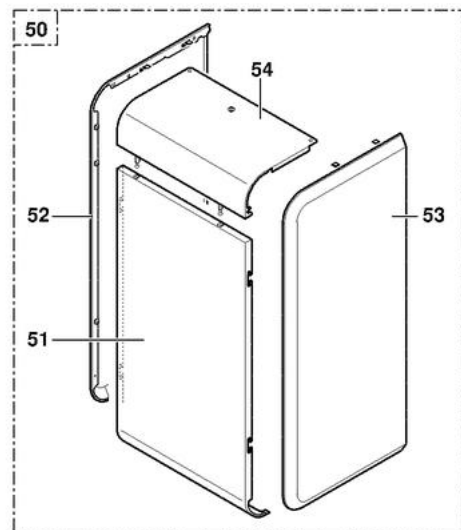

CITY Colonne
Ballon BC 80 pour
CITY 1.24 BC 80

BALLON

HABILLAGE