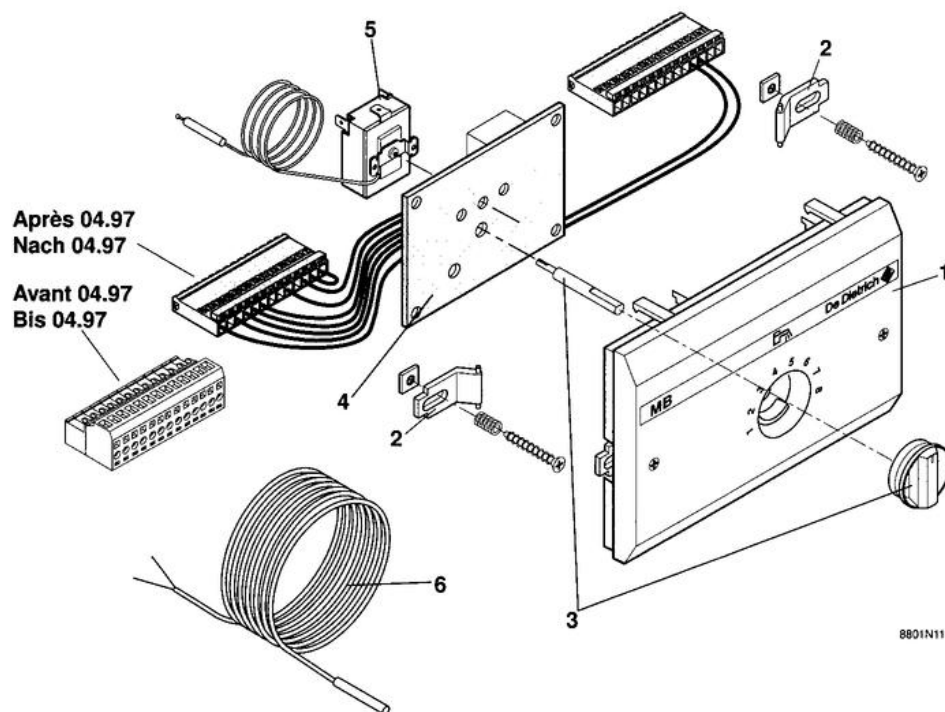

MODULE MB 1

Pièces détachées

Vue Principale

8801-4299C

MB 1

MODULE MB 1

Réf.	Référence	Description	Qté	Tarif	Substitut	Tarif Sub.	Remarques
1	97525278	FACADE SVR-S	1		97525343	4,90 €	
2	97525279	CROCHET POUR SVR-S	1		200000461	4,40 €	
3	88015500	BOUTON REGL.+ERGOT+AXE MB	1	6,10 €			
4	88055598	CARTE MB1	1	262,00 €			
5	88014711	THERMOSTAT LIMITEUR 80°C	1	45,90 €			
6	95365489	SONDE KVT 40 LG.5M	1	36,30 €			