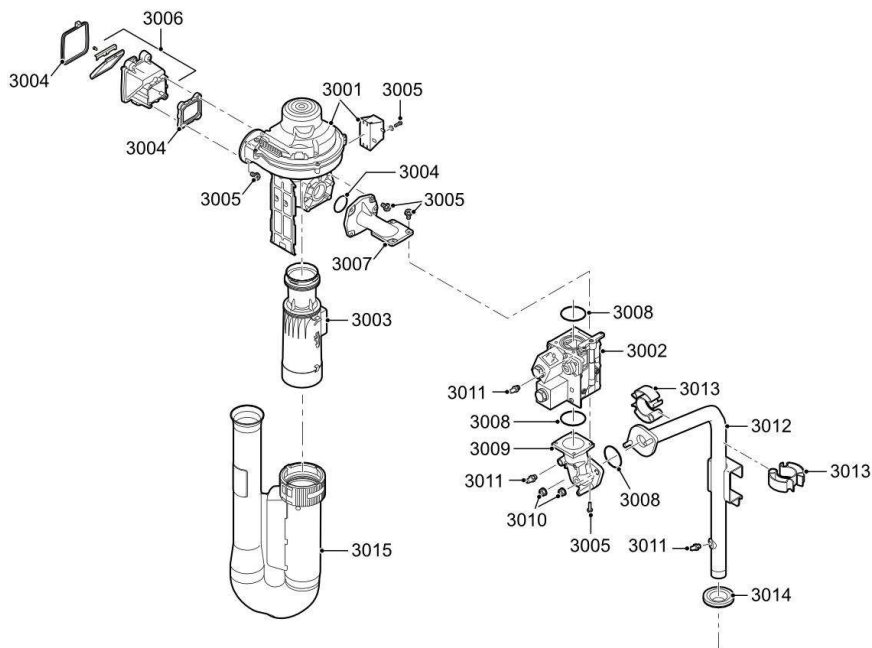

3

AD-0801176-01