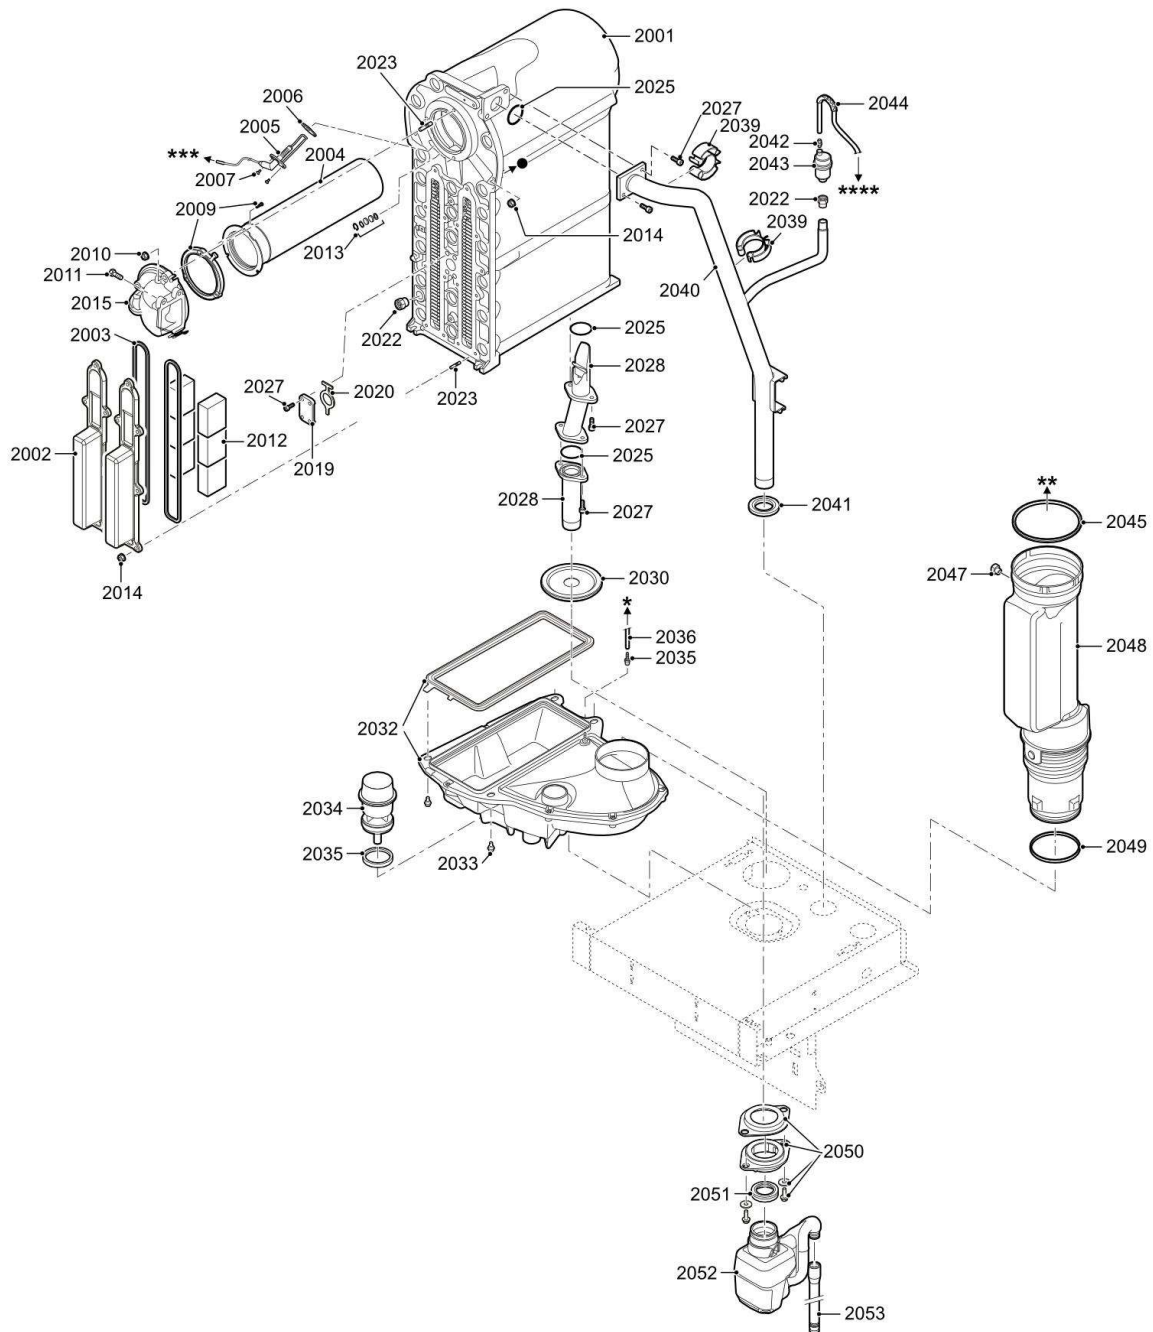

2

AD-0801175-01

MCA 160 Pro

Réf.	Référence	Description	Qté	Tarif	Remarques
0	7649561	SET MAINTENANCE A 160KW	1		
0	7649562	SET MAINTENANCE B 160KW	1		
0	7649563	SET MAINTENANCE C 160KW	1		
0	7631020	COUTEAU DE NETTOYAGE LG.560mm	1		
2001	7631921	CORPS DE CHAUFFE 150KW	1		
2002	7624346	TRAPPE DE NETTOYAGE ECHANGEUR	1		
2003	7624368	JOINT TRAPPE DE NETTOYAGE	1		
2004	7628638	BRULEUR PREMIX 150KW	1		
2005	7624711	ELECTRODE ALLUMAGE / IONISATION	1		
2006	S62105	JOINT ELECTRODE (10X)	1		
2007	S101509	VIS DIN7985-Z M4X8	1		
2009	7638972	JOINT BRULEUR 150KW	1		
2010	S44483	ECROU M 8 (x10)	1		
2011	7628712	PIECE FIXATION 150KW	1		
2012	7623718	ISOLANT PHONIQUE	1		
2013	S59118	VOYANT	1		
2014	S54755	ECROU M6 (x20)	1		
2015	7628637	PIECE ADAPTATION BRULEUR AIR/GAS	1		
2019	7643604	BRIDE	1		
2020	7643603	JOINT BRIDE	1		
2022	7632712	RACCORD PURGEUR 3/8"	1		
2023	7624721	SET INSERT(M4 /M8)	1		
2023	7651584	SET GOUJON(M6x20 / M8x25)	1		
2025	7628285	JOINT TORIQUE 40.64 X 5.33 (x5)	1		
2027	7625030	VIM8X22 (x10)	1		
2028	7624937	TUBE RETOUR	1		
2030	7623429	PRESSE ETOUPE TUBE RETOUR	1		
2032	7635890	COLLECTEUR CONDENSAT150KW	1		
2033	7628372	VISPECIALE M8X12 (x8)	1		
2034	7632665	BOUCHON SILENCIEUX	1		
2035	7648647	JOINT BOUCHON SILENCIEUX D.60mm (x2)	1		
2036	S47170	TUBE SILICONE DEPRESSOSTAT	1		
2039	7625971	CLIP D.32-47mm (x4)	1		
2040	7625381	TUBE DEPART	1		
2041	S100614	JEU DES TULLES (ROUGE, BLEU ET JAUNE)	1		
2042	S100895	EMBOUT M7X1	1		
2043	S101608	PURGEUR AUTOMATIQUE	1		
2044	7639051	TUBE SILICONE + PRESSE ETOUPE	1		
2045	7624778	JOINT D.150mm	1		
2047	7625053	BOUCHON SONDE FUMEE	1		
2048	7637749	TUYAU EVACUATION FUMEE	1		
2049	7624779	JOINT D.118mm (x2)	1		
2050	7623417	SIPHON CLICKER	1		
2051	7638948	JOINT SIPHON	1		
2052	7638947	SIPHON	1		
2053	7639172	TUYAU EVAUATION CONDENSATS	1		