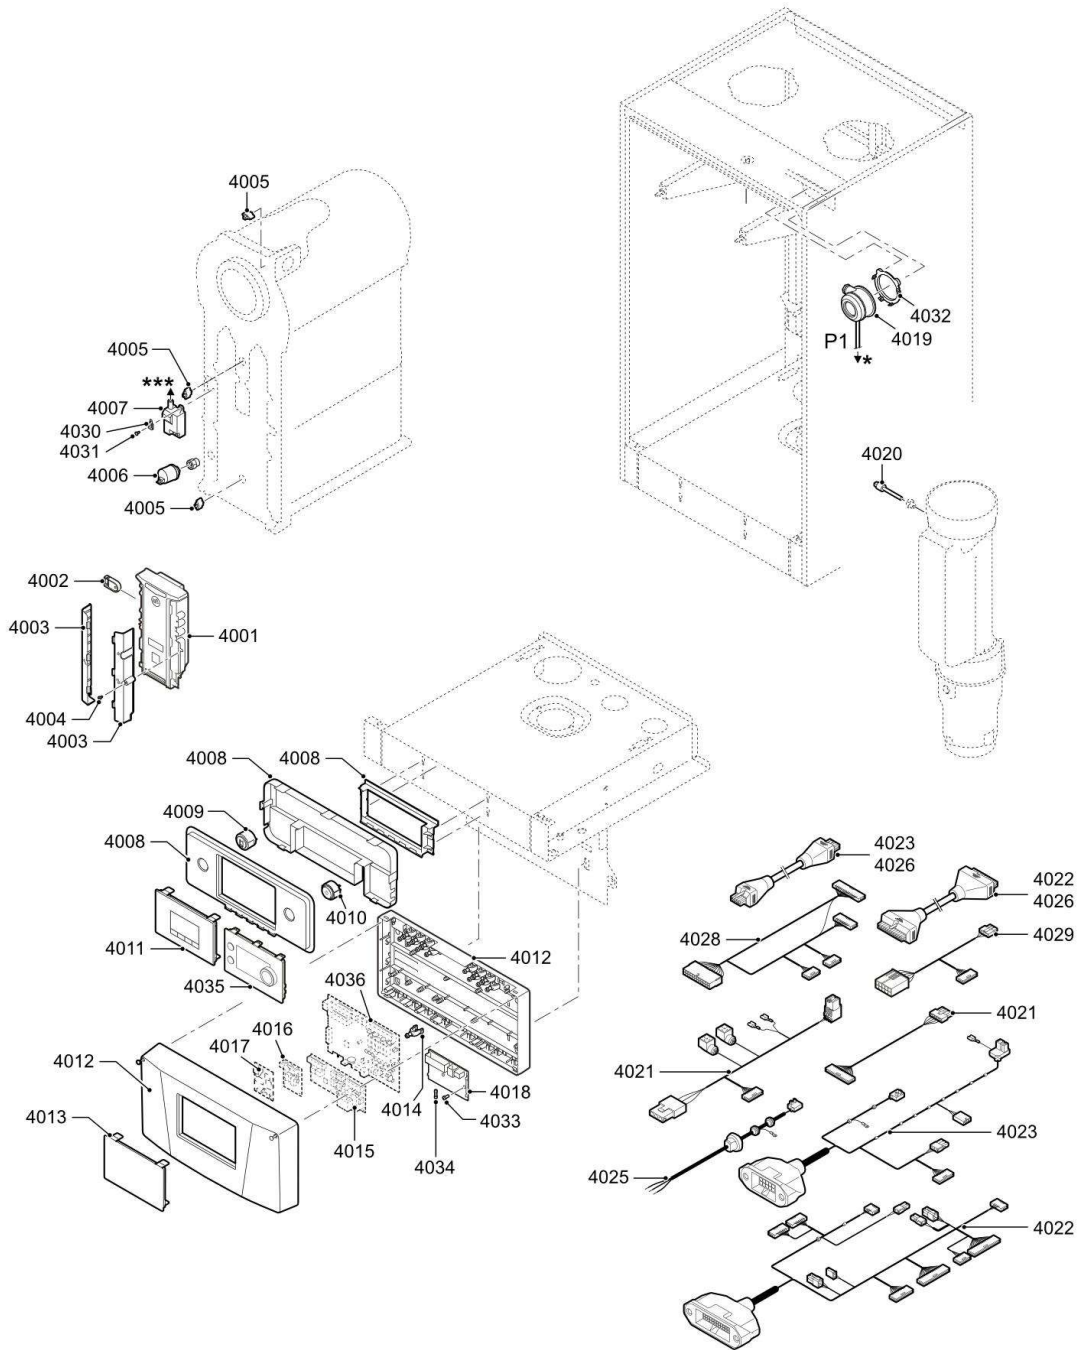

4

AD-0801177-01