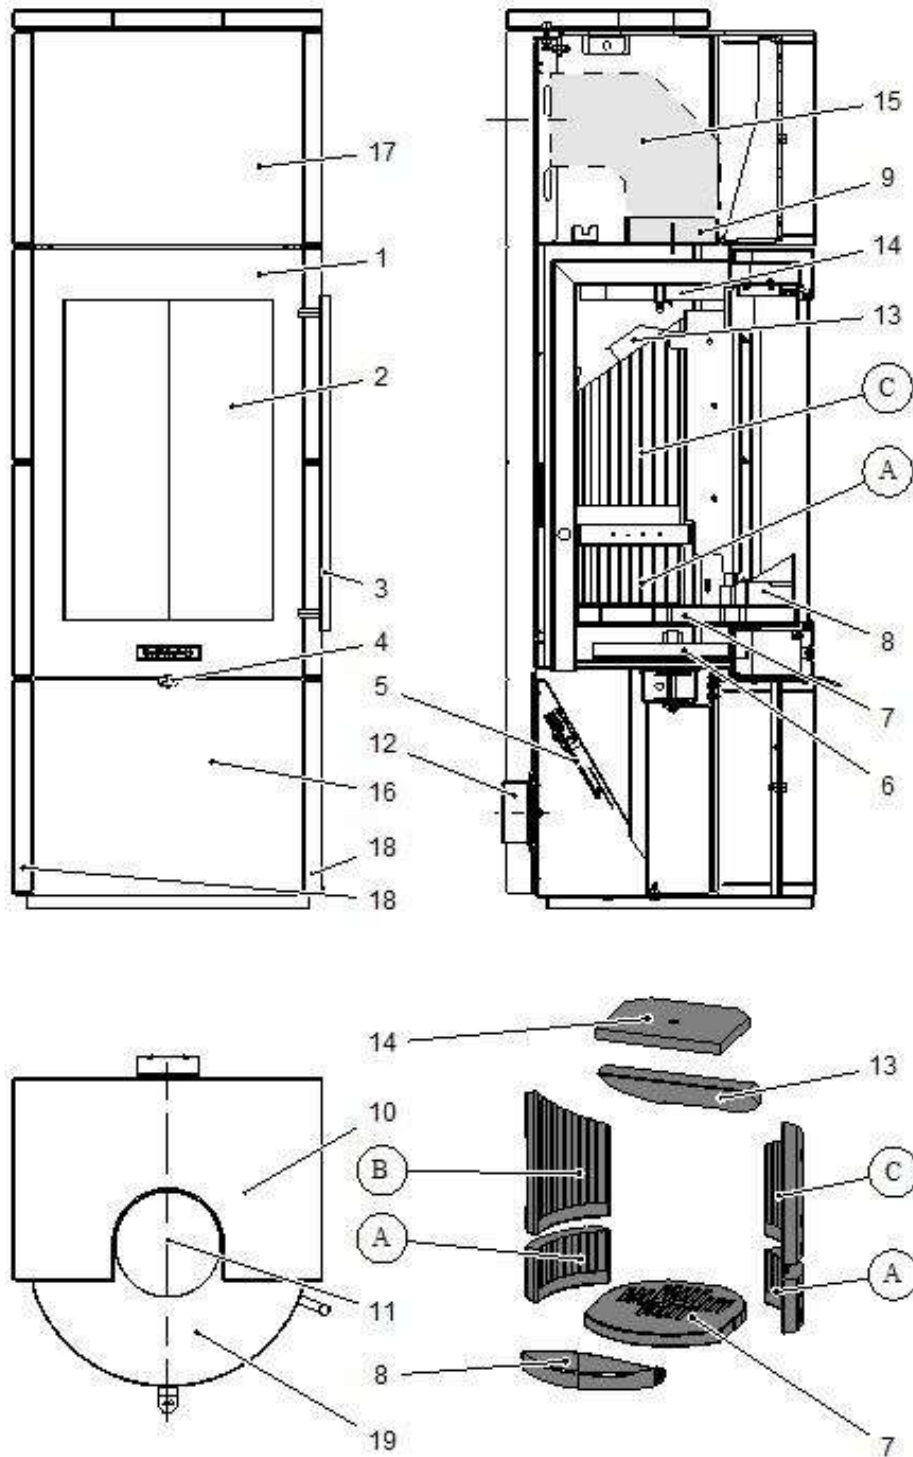

ARAVIS PBR 5 habillage céramique - pierre -

Réf.	Référenc	Description	Qté	Tarif	Substitut	Tarif Sub.	Remarques
0	7697231	RESSORT PORTE	1	36,90 €			
0	7730899	KIT CLIP PBR (5x)	1	26,60 €			
0	7620921	JOINT PORTE 12 MM	1	9,50 €			~3 mètres p poêle
0	7620922	JOINT VITRE 25X3 MM	1	8,80 €			~2 mètres p poêle
A	7620899	PIERRE REFRACTAIRE 211x130x40	1	53,10 €			
B	7620900	PIERRE REFRACTAIRE 338X211X40	1	115,00 €			
C	7620901	PIERRE REFRACTAIRE 338X211X40	1	115,00 €			
1	7620902	PORTE ALIMENTATION NOIRE	1	1161,00 €			
2	7620904	VITRE 540X351	1	678,00 €			
3	7620905	POIGNEE DE PORTE	1	108,00 €			
6	7620906	CENDRIER NOIR	1	125,00 €			
7	7620907	GRILLE	1	304,00 €			
8	7620908	PLAQUE AVANT	1	37,50 €			
10	7620909	CHAPITEAU NOIR	1	179,00 €			
11	7620910	CACHE BUSE NOIR	1	31,40 €			
12	7620913	BUSE D100	1	31,10 €			
13	7620914	DEFLECTEUR AIR 355X192X30	1	98,70 €			
14	7620915	DEFLECTEUR AIR SUPERIEUR 290	1	83,10 €			
15	7620916	COUDE 45° D150	1	112,00 €			
15	7643948	COUDE 90° D150	1	50,00 €			
16	7617768	HABILLAGE CERAMIC NOIR LB48	1	Nous consulter ...			L'habillage s compose de repères 16- et 19
16	7617769	HABILLAGE CERAMIC BLANC LB49	1	Nous consulter ...			L'habillage s compose de repères 16- et 19
16	7617767	HABILLAGE CERAMIC BORDEAUX LB48	1	Nous consulter ...			L'habillage s compose de repères 16- et 19