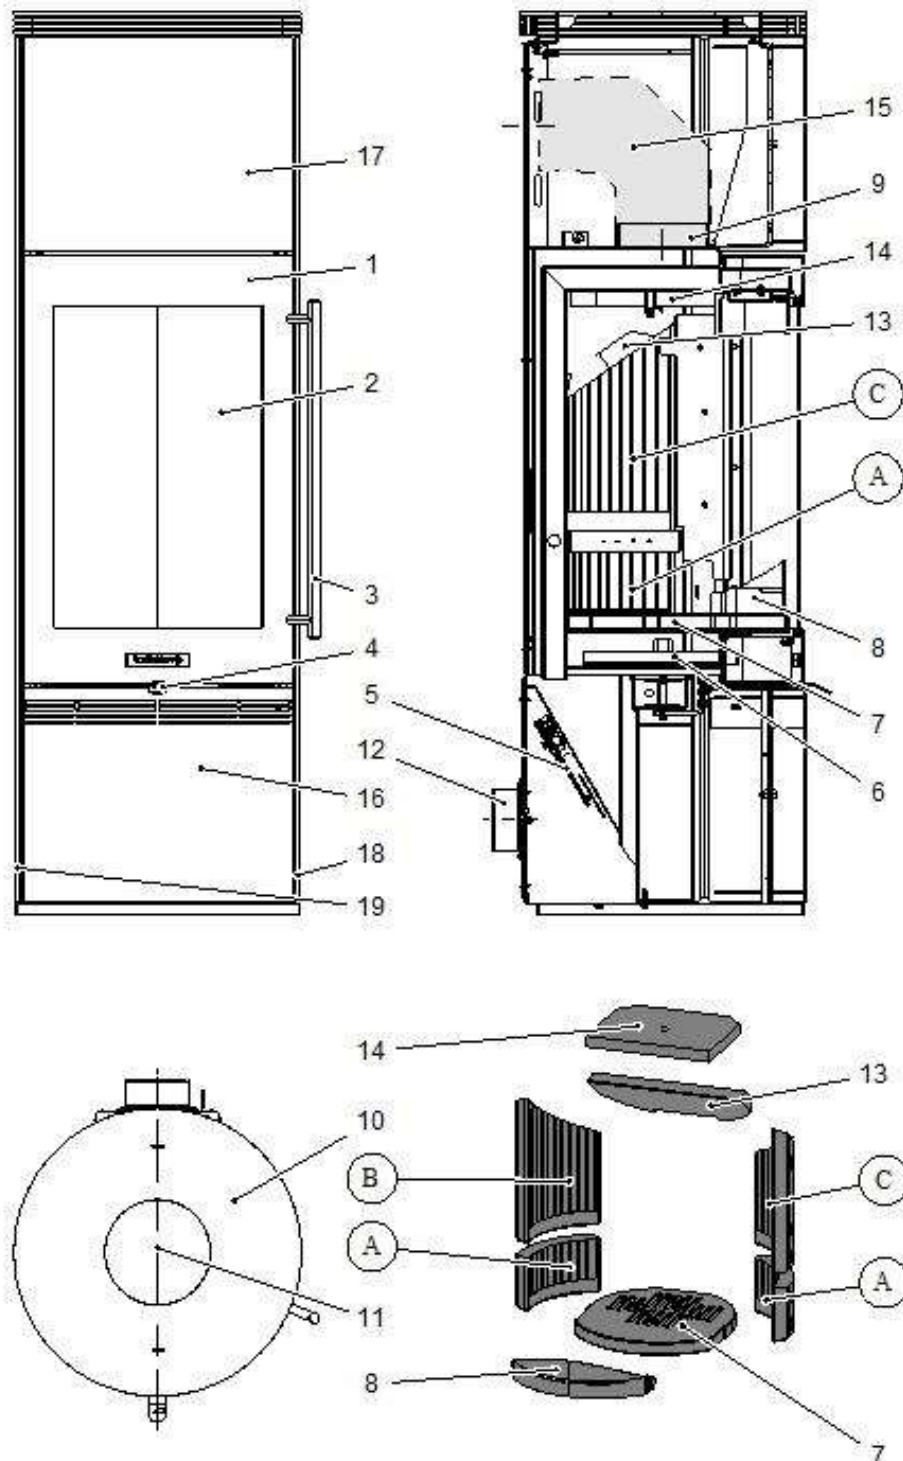

ARAVIS PBR 5 habillage céramique - pierre -

Réf.	Référenc	Description	Qté	Tarif	Substitut	Tarif Sub.	Remarques
0	7697231	RESSORT PORTE	1	36,90 €			
0	7620921	JOINT PORTE 12 MM	1	9,50 €			~3 mètres p poêle
0	7620922	JOINT VITRE 25X3 MM	1	8,80 €			~2 mètres p poêle
A	7620899	PIERRE REFRACTAIRE 211x130x40	1	53,10 €			
B	7620900	PIERRE REFRACTAIRE 338X211X40	1	115,00 €			
C	7620901	PIERRE REFRACTAIRE 338X211X40	1	115,00 €			
1	7620902	PORTE ALIMENTATION NOIRE	1	1161,00 €			
2	7620904	VITRE 540X351	1	678,00 €			
3	7620905	POIGNEE DE PORTE	1	108,00 €			
6	7620906	CENDRIER NOIR	1	125,00 €			
7	7620907	GRILLE	1	304,00 €			
8	7620908	PLAQUE AVANT	1	37,50 €			
10	7621200	CHAPITEAU NOIR	1	432,00 €			
11	7620910	CACHE BUSE NOIR	1	31,40 €			
12	7620913	BUSE D100	1	31,10 €			
13	7620914	DEFLECTEUR AIR 355X192X30	1	98,70 €			
14	7620915	DEFLECTEUR AIR SUPERIEUR 290	1	83,10 €			
15	7620916	COUDE 45° D150	1	112,00 €			
15	7643948	COUDE 90° D150	1	50,00 €			
16	7620925	PANNEAU AVANT INFERIEUR	1	293,00 €			
17	7620926	PANNEAU AVANT SUPERIEUR	1	227,00 €			
18	7620930	PANNEAU DROIT NOIR	1	377,00 €			
18	7657929	PANNEAU LATERAL DROIT BEIGE	1	362,00 €			
19	7620931	PANNEAU GAUCHE NOIR	1	377,00 €			
19	7657923	PANNEAU LATERAL GAUCHE BEIG	1	362,00 €