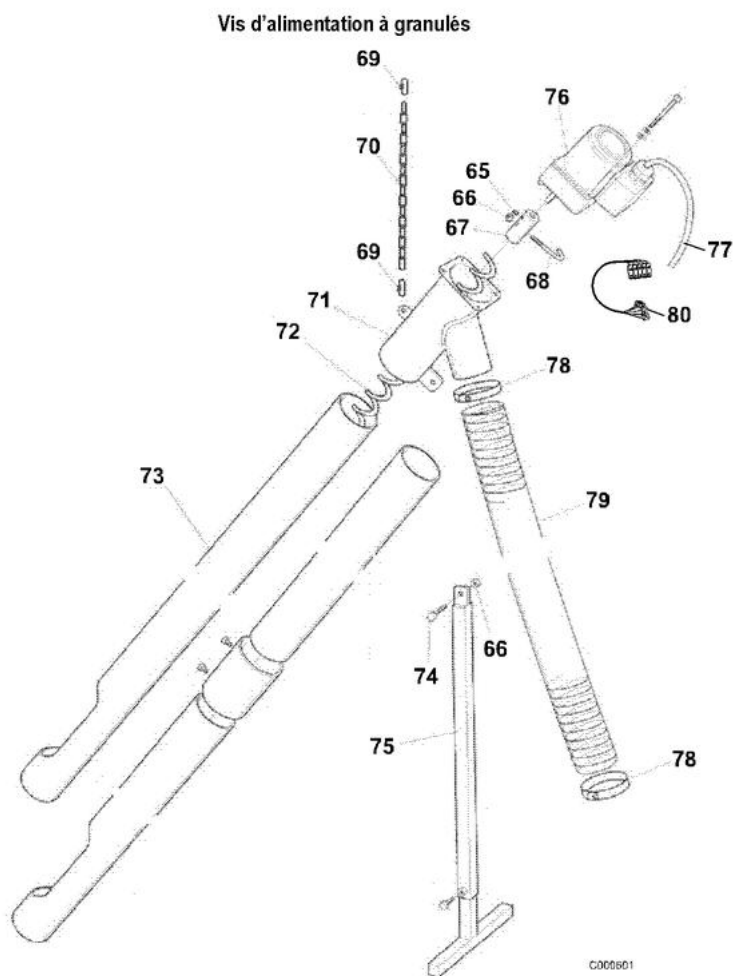

52	300007857	CONNECTEUR MALE 4 PLOTS	1	34,20 €
----	-----------	-------------------------	---	---------

Réf.	Référence	Description	Qté	Tarif	Remarques
65	300007248	VIS SKSS M6X8	1	0,83 €	
66	300007249	ECROU LM6M M6 NYLOC TIEF FZB	1	0,26 €	
67	300007251	ADAPTATION MOTEUR	1	21,10 €	
68	300007252	FIXATION SPIRALE	1	4,55 €	
69	300007266	FERMETURE RAPIDE	1	6,70 €	
70	300007265	CHAINE 1.3M	1	6,70 €	
71	300007256	CORPS SPIRALE AVANT	1	270,00 €	
72	300007257	VIS SANS FIN 1.6M FA55 POUR SPIRALE 1.5	1	47,50 €	
72	300018551	VIS SANS FIN 2.6M FA55 POUR SPIRALE 2.5	1	74,90 €	
73	300018550	RALLONGE TUYAU PLASTIQUE D.75mm LG.1m	1	51,90 €	
73	300018552	MANCHON TUYAU PLASTIQUE D.75mm LG.300	1	16,10 €	
73	300007258	TUYAU PLASTIQUE D.75mm LG.1.5m	1	92,00 €	
74	300007259	VIS M6S M6X20 FZB	1	Nous consulter ...	
75	300007260	SUPPORT CORPS SPIRALE	1	211,00 €	
76	300007245	MOTEUR SPIRALE ALIMENTATION CROUZET	1	402,00 €	
77	300007263	CABLE ALIM.2M AVEC CONNECTEUR SCHUKC	1	Nous consulter ...	
78	300007261	COLLIER 58-75 FZB	1	7,10 €	
79	300007262	FLEXIBLE D.65MM AMENEE PELLETS	1	113,00 €	
80	300007264	CABLAGE	1	Nous consulter ...	