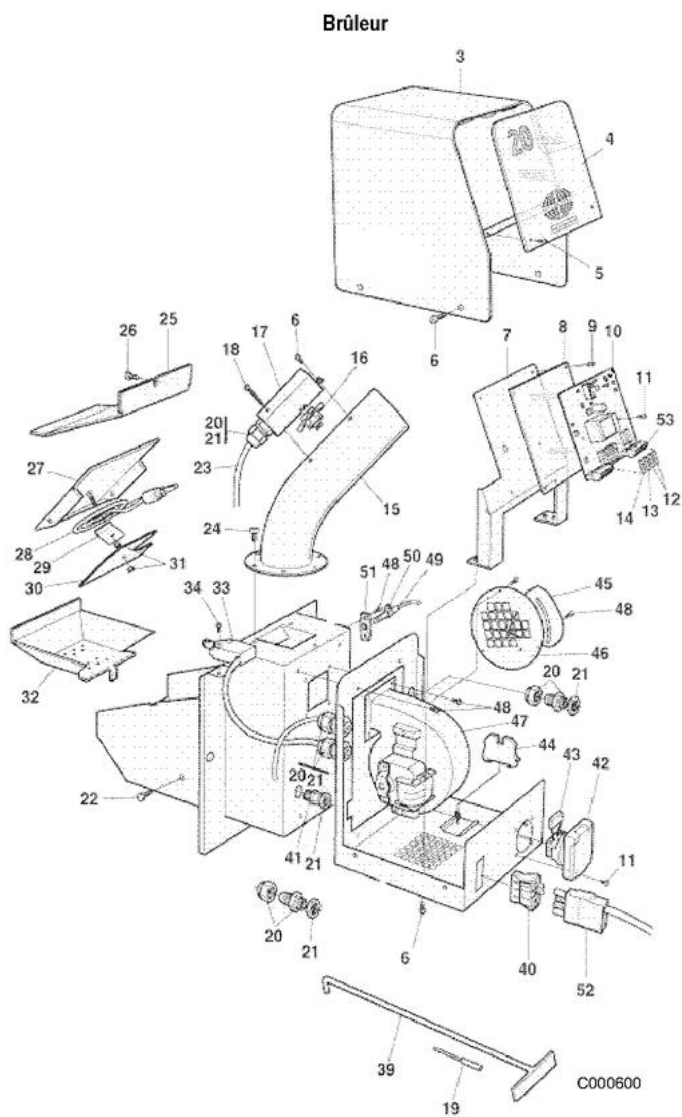

Pièces de rechange - Brûleur DVilla S

15/06/06 - 300008802-002-B

Réf.	Référence	Description	Qté	Tarif	Remarques
3	300007269	CAPOT BRULEUR PELET	1	228,00 €	
4	300007270	PLAQUE FERMETURE PLEXIGLAS	1	59,70 €	
5	300007271	VIS MRX TT M3X6 FZB	1	0,47 €	
6	300007243	VIS MRX TT M4X6 FZB	1	0,62 €	
7	300007272	FIXATION CARTE	1	66,70 €	
8	300007273	ISOLATION CARTE	1	26,90 €	
9	300007274	RIVET 3.2X9.7 ALU/ACIER	1	Nous consulter ...	
10	300007275	CARTE	1	1150,00 €	
11	300007276	VIS RXS 3.5X9.5 FZB	1	0,47 €	
12	300007277	FUSIBLE 800MA (10 PIECES)	1	17,40 €	
13	300007278	FUSIBLE 6.3A	1	21,60 €	
14	300007279	FUSIBLE 100MA	1	30,80 €	
15	300007280	TUBE ENTREE PELLETS	1	136,00 €	
16	300007281	THERMOSTAT SECURITE	1	70,10 €	
17	300007284	CAPOT	1	35,10 €	
18	300007283	VIS MRX TT M4X30 FZB	1	0,83 €	
19	300007285	TOURNEVIS	1	11,30 €	
20	300007286	PASSE FIL	1	4,25 €	
21	300007287	CONTRE ECROU 15.2 LAITON	1	1,50 €	
22	300007288	VIS M6S M6X12 8.8 FZB	1	0,26 €	
23	300007289	CABLE	1	28,60 €	
24	300007290	VIS MC6S M5X10 8.8 FZB	1	0,47 €	
25	300007291	COUVERCLE	1	174,00 €	
27	300007292	PLAQUE ALLUMAGE	1	340,00 €	
28	300007293	ELECTRODE INCANDESCENCE	1	263,00 €	
29	300007303	TOLE MAINTIEN	1	60,70 €	
30	300007304	TOLE PROTECTION	1	Nous consulter ...	
31	300007305	ECROU M6M M6	1	Nous consulter ...	
32	300007214	GRILLE JUSQU A SERIE 11020 > 15KW	1	303,00 €	
32	300007215	GRILLE A PARTIR SERIE 11020 < 15KW	1	303,00 €	
33	300007216	INTERRUPTEUR FIN DE COURSE CABLE 1M	1	83,70 €	
34	300007217	VIS MRX TT M4X16	1	0,62 €	
35	300007218	CADRE DE MAINTIEN	1	11,40 €	
36	300007219	JOINT	1	17,60 €	
37	300007310	CORDON	1	18,90 €	
38	300007311	ECROU 25X25 M8	1	23,40 €	
39	300007312	RACLETTE	1	42,70 €	
40	300007313	CONNECTEUR FEM. 4 PLOLTS	1	18,40 €	
41	300007314	VISSERIE PG 9 15.2 POLYAMID	1	2,80 €	
42	300007315	CONNECTEUR SCHUKO SPIRALE	1	23,00 €	
43	300007316	CONDENSATEUR PMR 209 MC	1	19,00 €	
44	300007317	BRANCHEMENT MASSE	1	22,40 €	
45	300007318	REGLAGE AIR	1	17,60 €	
46	300007320	TOLE PROTECTION	1	17,60 €	
47	300007321	VENTILATEUR	1	281,00 €	
48	300007322	VIS 4.2X13	1	0,47 €	
49	300007323	CELLULE PHOTOELECTRIQUE	1	95,90 €	
50	300007306	FIXATION CELLULE PHOTOELECTRIQUE	1	7,50 €	
51	300007324	BRIDE	1	6,10 €