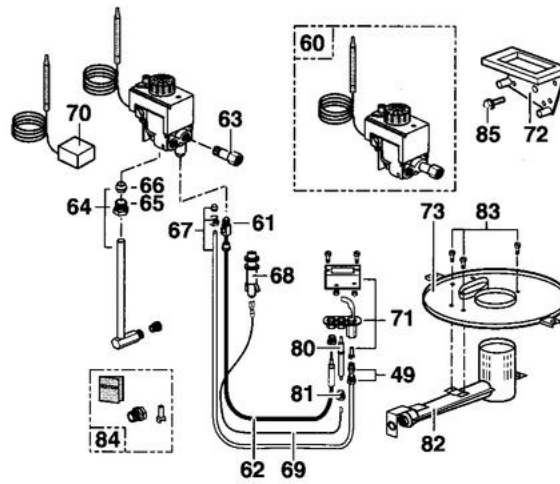

8957N031B

Ligne gaz après 12/2000