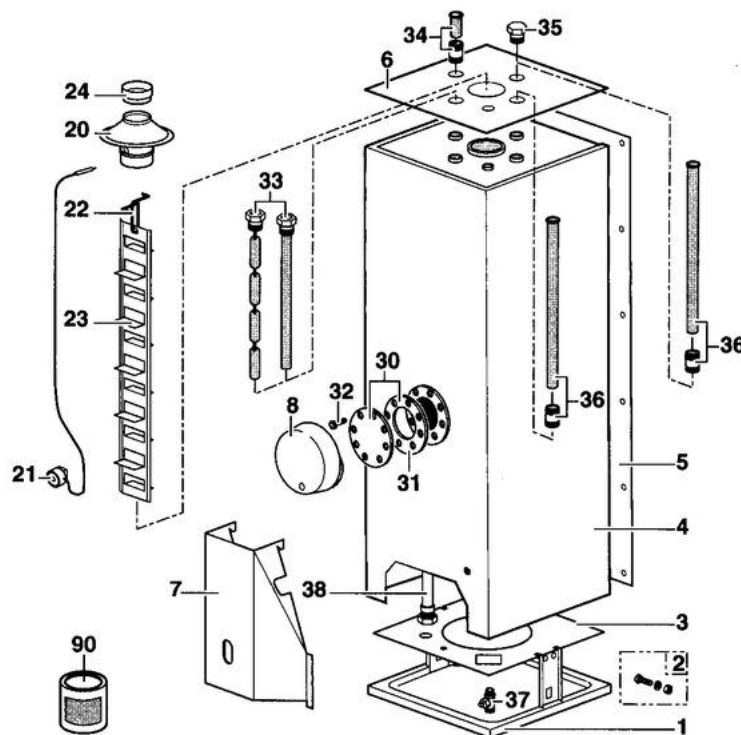

8957-4004C

GS 117 E - GS 152 E - GS 192 E

8957N029B

Réf.	Référence	Description	Qté	Tarif	Substitut	Tarif Sub.	Remarques
1	97960029	SOCLE	1	Nous consulter ...			⊘
2	97960030	KIT FIXATION SOCLE	1	Nous consulter ...			⊘
3	97960031	TOLE DE PROTECTION INF.	1	Nous consulter ...			⊘
4	97960032	HABILLAGE GS-117E	1	Nous consulter ...			⊘
4	97960034	HABILLAGE GS-192E	1	Nous consulter ...			⊘
4	97960033	HABILLAGE GS-152E	1	Nous consulter ...			⊘
5	97960035	PANNEAU ARRIERE GS-117E	1	Nous consulter ...			⊘
5	97960036	PANNEAU ARRIERE GS-152E	1	211,00 €			
5	97960037	PANNEAU ARRIERE GS-192E	1	Nous consulter ...			⊘
6	97960038	PANNEAU SUPERIEUR	1	209,00 €			
7	97960039	CAPOT PROTECT.LIGNE GAZ	1	Nous consulter ...			⊘
8	97960040	CAPOT DE BRIDE ISOLE	1	Nous consulter ...			⊘
20	97960043	ANTIREFOULEUR COMPLET	1	113,59 €			⊘
21	97960044	THERMOSTAT DE SECURITE 100°C	1	147,00 €			⊘
22	97960045	CROCHET ACCROCHAGE	1	Nous consulter ...			⊘
23	97960047	ACCELERAT.CONV.GS-192E	1	173,00 €			
24	97960084	ADAPTAT.TUBE FUMEE D.83	1	32,30 €			
30	97960048	BRIDE AVEC JOINT ET VIS	1	222,00 €			
31	97960049	JOINT DE BRIDE	1	32,10 €			
32	97960050	KIT FIXATION BRIDE	1	30,00 €			
33	97960051	ANODE R3/4" LG.455MM D.21MM	1	166,00 €			⊘
33	97960052	ANODE R3/4" LG.598MM D.21MM	1	122,17 €			⊘
33	97960053	ANODE R3/4" LG.685MM D.21MM	1	222,00 €			
33	97960054	ANODE EN CHAINE R3/4"	1	294,00 €			⊘
34	97960055	MAMELON+TUBE E.CH.	1	50,30 €			
35	97960056	BOUCHON R3/4"	1	Nous consulter ...			⊘
36	97960057	MAMELON+TUBE E.FR/RECIRC. G5	1	113,00 €			
36	97960058	MAMELON+TUBE E.FR/RECIRC. G5	1	113,00 €			
36	97960059	MAMELON+TUBE E.FR/RECIRC. G5	1	113,00 €			
37	97960060	ROBINET DE VIDANGE	1	55,80 €			
38	97960061	DOIGT DE GANT	1	67,40 €			
90	97960089	POT DE PEINTURE BLANC	1	Nous consulter ...			⊘