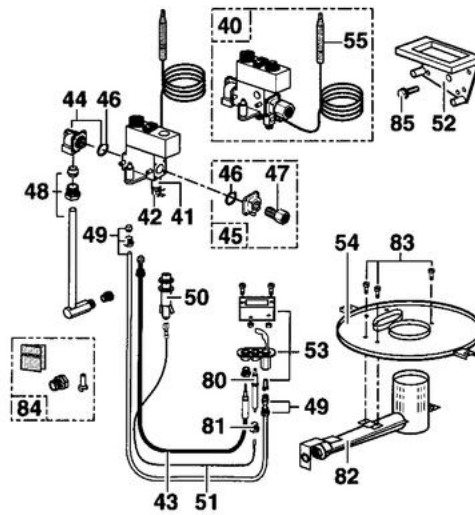

GS 117 E - GS 152 E - GS 192 E

Ligne gaz avant 12/2000