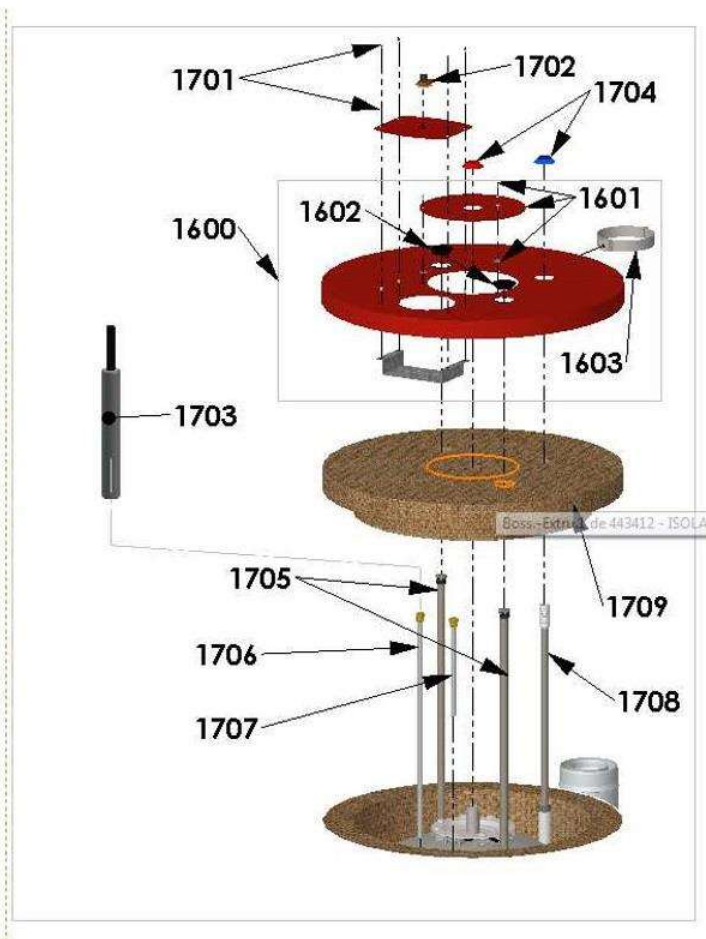

428077

2

CGB 18-36-60kW

Réf.	Référenc	Description	Qté	Tarif	Substitut	Tarif Sub.	Remarques
0	7717629	COUDE VANNE GAZ	1	23,20 €			
1101	7698282	ISOLANT PORTE FOYERE	1	42,10 €			
1102	7698283	PORTE BRULEUR	1	202,00 €			
1104	7698444	JOINT ELECTRODE ALLUMAGE	1	4,15 €			
1105	7698445	JOINT ELECTRODE IONISATION	1	4,65 €			
1106	7698446	ELECTRODE IONISATION	1	101,00 €			
1107	7698447	ELECTRODE ALLUMAGE 60KW	1	194,00 €			60kW
1107	7698448	ELECTRODE ALLUMAGE 18-36KW	1	201,00 €			18-36kW
1108	7698450	JOINT SOUS BRULEUR	1	6,65 €			
1109	7698453	PIECE FEMELLE PLUG&PLAY	1	391,00 €			
1110	7698455	VIS FIXATION PIECE FEMELLE	1	2,15 €			
1111	7698456	POT D.70 LENGHT 158	1	209,00 €			18kW
1111	7698457	POT D.70 LENGHT 182	1	277,00 €			36kW
1111	7698458	POT D.70 LENGHT 251	1	292,00 €			60kW
1201	7698459	JOINT TORIQUE	1	30,30 €			
1202	7698460	PIECE MALE PLUG&PLAY	1	382,00 €			
1203	7698461	JOINT VENTILATEUR-BRIDE	1	52,10 €			
1204	7698462	VENTILATEUR RG148	1	821,00 €			60kW
1204	7698463	VENTILATEUR RG128	1	560,00 €			18-36kW
1205	7698464	VIS THC M5X10 ZINGUEE	1	1,00 €			
1206	7698465	VENTURI + JOINT + VIS 60KW	1	79,10 €			60kW
1206	7698466	VENTURI + JOINT + VIS 30-36KW	1	Nous consulter ...			36kW
1206	7698467	VENTURI + JOINT + VIS 18KW	1	79,10 €			18kW
1207	7698468	GOUPILLE	1	69,70 €			
1208	7698469	JOINT VANNE GAZ + VIS	1	6,75 €			
1209	7698470	OPERCULE	1	10,90 €			
1210	7698471	JOINT VANNE GAZ - BRIDE	1	72,10 €			
1211	7717628	VANNE GAZ	1	518,00 €			
1212	7718666	REDUCTION LAITON 3/4-1/2"	1	24,20 €			
1300	7698472	VIS SANS TETE M4 + ECROU EMBA	1	75,10 €			
1401	7698473	TUBE D.20 3/4" FF 60KW	1	62,70 €			60kW
1401	7698474	TUBE D.20 3/4" FF 18-36 KW	1	68,10 €			18-36kW
1402	7698475	TUBE D.20 3/4" MF	1	92,20 €			
1405	7698476	JOINT GAZ 20/27	1	3,40 €			