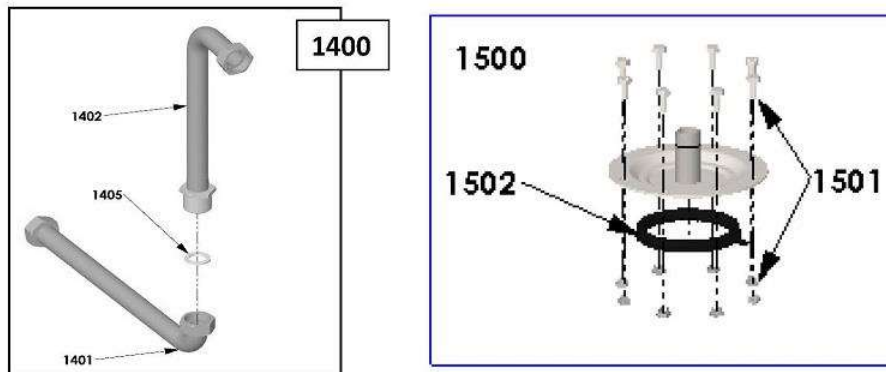

428077

2

CGB 18-36-60kW

Réf.	Référenc	Description	Qté	Tarif	Substitut	Tarif Sub.	Remarques
0	7717629	COUDE VANNE GAZ	1	23,20 €			
1101	7698282	ISOLANT PORTE FOYERE	1	42,10 €			
1102	7698283	PORTE BRULEUR	1	202,00 €			
1104	7698444	JOINT ELECTRODE ALLUMAGE	1	4,15 €			
1105	7698445	JOINT ELECTRODE IONISATION	1	4,65 €			
1106	7698446	ELECTRODE IONISATION	1	101,00 €			
1107	7698447	ELECTRODE ALLUMAGE 60KW	1	194,00 €			60kW
1107	7698448	ELECTRODE ALLUMAGE 18-36KW	1	201,00 €			18-36kW
1108	7698450	JOINT SOUS BRULEUR	1	6,65 €			
1109	7698453	PIECE FEMELLE PLUG&PLAY	1	391,00 €			
1110	7698455	VIS FIXATION PIECE FEMELLE	1	2,15 €			
1111	7698456	POT D.70 LENGHT 158	1	209,00 €			18kW
1111	7698457	POT D.70 LENGHT 182	1	277,00 €			36kW
1111	7698458	POT D.70 LENGHT 251	1	292,00 €			60kW
1201	7698459	JOINT TORIQUE	1	30,30 €			
1202	7698460	PIECE MALE PLUG&PLAY	1	382,00 €			
1203	7698461	JOINT VENTILATEUR-BRIDE	1	52,10 €			
1204	7698462	VENTILATEUR RG148	1	821,00 €			60kW
1204	7698463	VENTILATEUR RG128	1	560,00 €			18-36kW
1205	7698464	VIS THC M5X10 ZINGUEE	1	1,00 €			
1206	7698465	VENTURI + JOINT + VIS 60KW	1	79,10 €			60kW
1206	7698466	VENTURI + JOINT + VIS 30-36KW	1	Nous consulter ...			36kW
1206	7698467	VENTURI + JOINT + VIS 18KW	1	79,10 €			18kW
1207	7698468	GOUPILLE	1	69,70 €			
1208	7698469	JOINT VANNE GAZ + VIS	1	6,75 €			
1209	7698470	OPERCULE	1	10,90 €			
1210	7698471	JOINT VANNE GAZ - BRIDE	1	72,10 €			
1211	7717628	VANNE GAZ	1	518,00 €			
1212	7718666	REDUCTION LAITON 3/4-1/2"	1	24,20 €			
1300	7698472	VIS SANS TETE M4 + ECROU EMBA	1	75,10 €			
1401	7698473	TUBE D.20 3/4" FF 60KW	1	62,70 €			60kW
1401	7698474	TUBE D.20 3/4" FF 18-36 KW	1	68,10 €			18-36kW
1402	7698475	TUBE D.20 3/4" MF	1	92,20 €			
1405	7698476	JOINT GAZ 20/27	1	3,40 €			