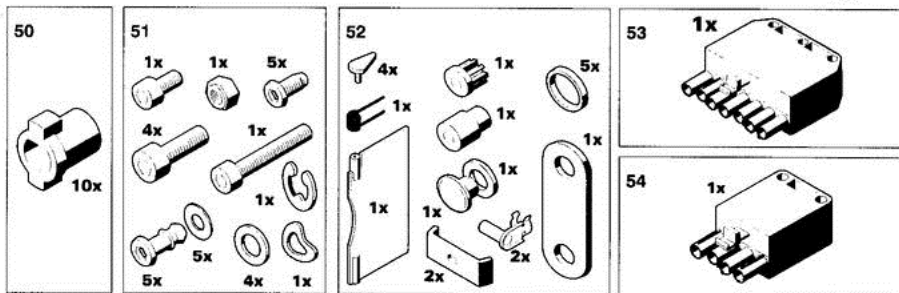

8802-4131 L

Brûleur M 30 - S

M 31 - 4 / 5 S, M 32 - 6 / 7 / 8 / 9 S

pour chaudière type GT/GTM 300 et GT/GTM 408

00139

AD3020

Réf.	Référence	Description	Qté	Tarif	Remarques
1	97946908	JOINT BRIDE D.260 X 123 X 8	1	19,90 €	
2	97948261	TUBE ALIMENTATION M302-1/2N/M301-2/3-4S /	1	16,60 €	
3	97903427	GICLEUR 1.00-45° S-DANFOSS	1	11,20 €	
3	97903426	GICLEUR 1.25-45° S-DANFOSS	1	11,20 €	
3	97903428	GICLEUR 1.75-45° S-DANFOSS	1	11,20 €	
3	97903430	GICLEUR 2.50-45° S-DANFOSS	1	11,20 €	
3	97948549	GICLEUR 3.00-45° S-DANFOSS	1	11,20 €	
3	97948552	GICLEUR 4.50-45° S-DANFOSS	1	11,20 €	
3	97948553	GICLEUR 5.50-45° S-DANFOSS	1	11,20 €	
3	97955171	GICLEUR 2.25-45° S-DANFOSS	1	11,20 €	
3	97948551	GICLEUR 4.00-45° S-DANFOSS	1	11,20 €	
3	97903429	GICLEUR 2.00-45° S-DANFOSS	1	11,20 €	
3	97948548	GICLEUR 1.65-45° S-DANFOSS	1	11,20 €	
3	97948550	GICLEUR 3.50-45° S-DANFOSS	1	11,20 €	
4	97948343	LIGNE GICLEUR SS PRECH. LG.446MM	1	38,40 €	
4	97948253	LIGNE GICLEUR SS PRECH. LG.480MM	1	37,20 €	
4	97948255	LIGNE GICLEUR SS PRECH. LG.509MM	1	38,40 €	
4	97948761	LIGNE GICLEUR SS PRECH. LG.528MM	1	73,70 €	
5	97948345	TUBE DE FLAMME OES 331 L	1	60,80 €	
5	97948974	TUBE DE FLAMME (M32-9S)M302-5S	1	133,00 €	
5	97948247	TUBE DE FLAMME OES 332 L	1	57,00 €	
5	97948249	TUBE DE FLAMME OES 334 L	1	55,70 €	
5	97948251	TUBE DE FLAMME OES 333 L	1	57,00 €	
6	97943639	CELLULE FZ-711 S BLANCHE	1	Nous consulter ...	
6	97901209	CELLULE MZ-770S	1	31,10 €	09/2004 -->
7	97948276	CONE LG122,5	1	26,80 €	
7	97948763	CONE AIR M30 9S	1	71,30 €	
7	97948274	DIAPHRAGME CONIQUE AIR LG111,5 (M32-7/8)	1	71,30 €	
8	97909075	BOBINE ELECTROVANNE DANFOSS	1	44,50 €	
9	97948220	MOTEUR 260W	1	224,00 €	
9	97948905	MOTEUR 600W	1	Nous consulter ...	
9	97948222	MOTEUR 380W	1	241,00 €	
10	97948223	POMPE FIOUL BFP21 R3	1	136,00 €	
10	97948269	POMPE FIOUL BFP 52E R5	1	272,00 €	
11	97903064	FILTRE FIOUL POMPE DANFOSS	1	28,40 €	
12	97943407	FLEXIBLE FIOUL LG.1.20M (F/F)	1	13,20 €	
13	97948227	SOCLE AVEC CABLAGE (31-S)	1	119,00 €	M31-S ----> 09/2004
13	97948271	SOCLE AVEC CABLAGE (M32-6/7/8S)	1	271,00 €	M32-6/7/8S ---->
13	97955907	SOCLE AVEC CABLE (M32-9S)	1	413,00 €	M32-9S ----> 09/2004
13	97956275	SOCLE CABLE N. RECHAUF.	1	51,80 €	M31-S 09/2004
13	200000896	SOCLE CABLE M30-S/ M302-1/2/3/4S	1	102,00 €	M32-9S 09/2004
13	200000897	SOCLE CABLE M30 9-S	1	Nous consulter ...	M32-6/7/8S 09/2004
14	97948272	SERVOMOTEUR STA3B 1.37/6 2N35L	1	446,00 €	----> 09/2004
14	200000890	SERVOMOTEUR STA3 B1 37/6 2N 13L	1	245,00 €	09/2004 ---->
0	200000487	SUPPORT CAPOT / SERVOMOTEUR	0	21,70 €	09/2004 ---->
15	97906700	COFFRET DE SECURITE TF802.2	1	Nous consulter ...	
15	97955736	COFFRET DE SECURITE DKO976 2 ALLURES	1	142,00 €	
16	97908597	TRANSFORMATEUR ALLUMAGE (M42-1/2/3/4S)	1	61,20 €	
17	97948347	TURBINE OES 331 L	1	Nous consulter ...	