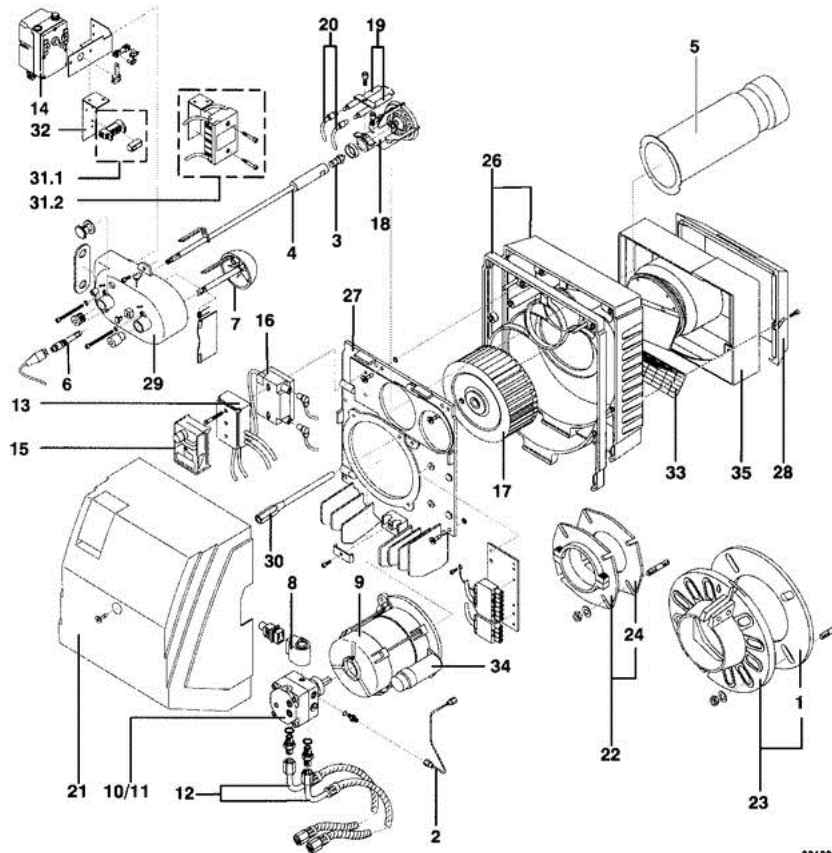

8802-4131 L

Brûleur M 30 - S

M 31 - 4 / 5 S, M 32 - 6 / 7 / 8 / 9 S

pour chaudière type GT/GTM 300 et GT/GTM 408

00139

AD3020

Réf.	Référence	Description	Qté	Tarif	Remarques
1	97946908	JOINT BRIDE D.260 X 123 X 8	1	19,90 €	
2	97948261	TUBE ALIMENTATION M302-1/2N/M301-2/3-4S /	1	16,60 €	
3	97903427	GICLEUR 1.00-45° S-DANFOSS	1	11,20 €	
3	97903426	GICLEUR 1.25-45° S-DANFOSS	1	11,20 €	
3	97903428	GICLEUR 1.75-45° S-DANFOSS	1	11,20 €	
3	97903430	GICLEUR 2.50-45° S-DANFOSS	1	11,20 €	
3	97948549	GICLEUR 3.00-45° S-DANFOSS	1	11,20 €	
3	97948552	GICLEUR 4.50-45° S-DANFOSS	1	11,20 €	
3	97948553	GICLEUR 5.50-45° S-DANFOSS	1	11,20 €	
3	97955171	GICLEUR 2.25-45° S-DANFOSS	1	11,20 €	
3	97948551	GICLEUR 4.00-45° S-DANFOSS	1	11,20 €	
3	97903429	GICLEUR 2.00-45° S-DANFOSS	1	11,20 €	
3	97948548	GICLEUR 1.65-45° S-DANFOSS	1	11,20 €	
3	97948550	GICLEUR 3.50-45° S-DANFOSS	1	11,20 €	
4	97948343	LIGNE GICLEUR SS PRECH. LG.446MM	1	38,40 €	
4	97948253	LIGNE GICLEUR SS PRECH. LG.480MM	1	37,20 €	
4	97948255	LIGNE GICLEUR SS PRECH. LG.509MM	1	38,40 €	
4	97948761	LIGNE GICLEUR SS PRECH. LG.528MM	1	73,70 €	
5	97948345	TUBE DE FLAMME OES 331 L	1	60,80 €	
5	97948974	TUBE DE FLAMME (M32-9S)M302-5S	1	133,00 €	
5	97948247	TUBE DE FLAMME OES 332 L	1	57,00 €	
5	97948249	TUBE DE FLAMME OES 334 L	1	55,70 €	
5	97948251	TUBE DE FLAMME OES 333 L	1	57,00 €	
6	97943639	CELLULE FZ-711 S BLANCHE	1	Nous consulter ...	
6	97901209	CELLULE MZ-770S	1	31,10 €	09/2004 -->
7	97948276	CONE LG122,5	1	26,80 €	
7	97948763	CONE AIR M30 9S	1	71,30 €	
7	97948274	DIAPHRAGME CONIQUE AIR LG111,5 (M32-7/8)	1	71,30 €	
8	97909075	BOBINE ELECTROVANNE DANFOSS	1	44,50 €	
9	97948220	MOTEUR 260W	1	224,00 €	
9	97948905	MOTEUR 600W	1	Nous consulter ...	
9	97948222	MOTEUR 380W	1	241,00 €	
10	97948223	POMPE FIOUL BFP21 R3	1	136,00 €	
10	97948269	POMPE FIOUL BFP 52E R5	1	272,00 €	
11	97903064	FILTRE FIOUL POMPE DANFOSS	1	28,40 €	
12	97943407	FLEXIBLE FIOUL LG.1.20M (F/F)	1	13,20 €	
13	97948227	SOCLE AVEC CABLAGE (31-S)	1	119,00 €	M31-S ----> 09/2004
13	97948271	SOCLE AVEC CABLAGE (M32-6/7/8S)	1	271,00 €	M32-6/7/8S ---->
13	97955907	SOCLE AVEC CABLE (M32-9S)	1	413,00 €	M32-9S ----> 09/2004
13	97956275	SOCLE CABLE N. RECHAUF.	1	51,80 €	M31-S 09/2004
13	200000896	SOCLE CABLE M30-S/ M302-1/2/3/4S	1	102,00 €	M32-9S 09/2004
13	200000897	SOCLE CABLE M30 9-S	1	Nous consulter ...	M32-6/7/8S 09/2004
14	97948272	SERVOMOTEUR STA3B 1.37/6 2N35L	1	446,00 €	----> 09/2004
14	200000890	SERVOMOTEUR STA3 B1 37/6 2N 13L	1	245,00 €	09/2004 ---->
0	200000487	SUPPORT CAPOT / SERVOMOTEUR	0	21,70 €	09/2004 ---->
15	97906700	COFFRET DE SECURITE TF802.2	1	Nous consulter ...	
15	97955736	COFFRET DE SECURITE DKO976 2 ALLURES	1	142,00 €	
16	97908597	TRANSFORMATEUR ALLUMAGE (M42-1/2/3/4S)	1	61,20 €	
17	97948347	TURBINE OES 331 L	1	Nous consulter ...	