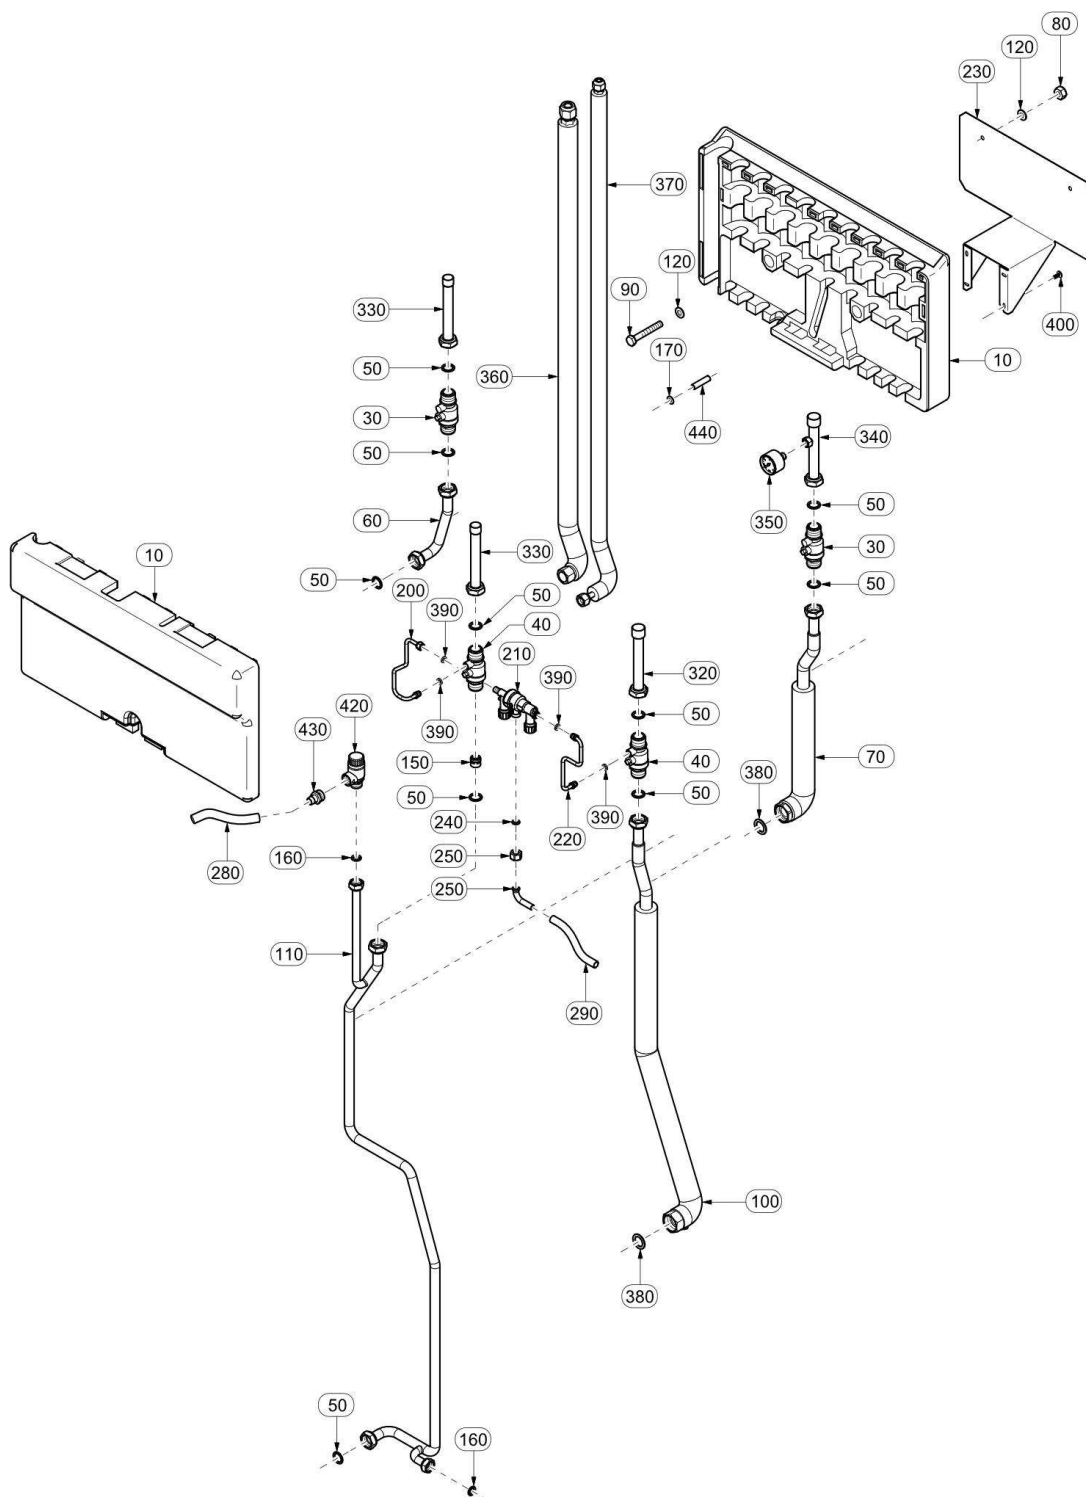

EH590 - KIT CONNEXION BASE

Pièces détachées

Vue Principale

EH590 - KIT CONNEXION BASE

Réf.	Référence	Description	Qté	Tarif	Substitut	Tarif Sub.	Remarques
10	7637051	HABILLAGE ISOLANT KIT CONNEXI	1	59,90 €			
30	97951089	ROBINET DROIT G3/4"	1	18,80 €			
40	97951092	ROBINET DROIT G3/4"-M10X1	1	18,80 €			
50	95013070	JOINT PLAT 24*18*1.5	1	1,00 €			
60	7625395	TUBE KIT CONNEXION ECS	1	11,60 €			
70	7622997	TUBE CONNEXION DEPART CHAUF	1	28,20 €			
80	95800278	ECROU H M8 6 ZN6	1	1,00 €			
90	BRO36973	VIS H M8X65 DIN 933 8.8 ZN	1	1,00 €			
100	7625474	TUBE CONNEXION RETOUR CHAUI	1	51,80 €			
110	7625479	TUBE CONNEXION EFS	1	67,20 €			
120	96100039	RONDELLE PLATE M8 ZN	1	1,00 €			
150	94914302	CLAPET ANTIRETOUR CV18/DN15	1	5,00 €			
160	95013071	JOINT PLAT 18X12X1.5	1	6,30 €			
170	96100024	RONDELLE M6N	1	1,00 €			
200	7625305	TUBE AVAL DISCONNECTOR	1	6,50 €			
210	86665557	DISCONNECTEUR	1	48,60 €			
220	7625306	TUBE AMONT DISCONNECTOR	1	5,90 €			
230	7625317	SUPPORT KIT CONNEXION	1	15,10 €			
240	95013058	JOINT 4X15X7 EPDM 80 SHORE	1	1,65 €			
250	86665561	TUBE ECOULEMENT DISCO.CPL	1	17,40 €			
280	94994712	TUBE PVC D16X12	1	2,05 €			
290	94994707	TUBE PVC D12X9	1	2,05 €			
320	7629687	TUBE CONNEXION CENTRAL D22	1	7,85 €			
330	7629686	TUBE CONNEXION CENTRAL D18	1	7,80 €			
340	7630418	TUBE CONNEXION MANO D22	1	11,90 €			
350	95365106	MANOMETRE D.40 AXIAL 3BAR	1	23,90 €			
360	7630828	TUBE FRIGO 5/8	1	57,30 €			
370	7630836	TUBE FRIGO 3/8	1	35,60 €			
380	95013062	JOINT VERT 30X21X2	1	1,00 €			
390	95013072	JOINT PLAT 8.8X5X1	1	1,00 €			
400	95770690	VIS SIM CB 3,94X9,5	1	1,00 €			
420	95360198	SOUPAPE DE SECURITE 1/2 M 7BA	1	11,30 €			
430	97951088	RACCORD MALE G1/2"X14	1	2,65 €			
440	7631795	ENTRETOISE PLAST 6.2x10x40	1	1,00 €			