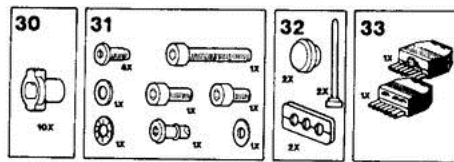

8218-4285 A

M 10 R(C)-S - M 10 (C)-S

8802-EN-59

Réf.	Référence	Description	Qté	Tarif	Remarques
1	97900863	BRIDE FIXATION BRULEUR	1	62,30 €	
2	97904233	JOINT	1	17,40 €	
3	97908807	TUBE ALIMENTATION FIOUL	1	32,70 €	
4	97903460	GICLEUR 0.50-60° W-DELAVAN	1	11,20 €	
4	97903461	GICLEUR 0.60-60° W-DELAVAN	1	11,20 €	
4	97903462	GICLEUR 0.75-60° W-DELAVAN	1	11,20 €	
4	97903463	GICLEUR 0.85-60° W-DELAVAN	1	11,20 €	
4	97903465	GICLEUR 1,10-60° W-DELAVAN	1	11,20 €	
5	97904524	LIGNE GICLEUR RECHAUFFEE FPHB5 030N12	1	207,00 €	
5	97904527	LIGNE GICLEUR SS PRECHAUF M15	1	Nous consulter ...	
5	97904525	LIGNE GICL.SANS PRECHAUFF M13-14	1	45,70 €	
7	97908832	TUBE DE FLAMME FKR/S1+VIS M11-12R	1	59,50 €	
7	97908852	TUBE FLAMME FKS2+3VIS M15	1	68,60 €	
7	97908835	TUBE DE FLAMME FKS2+VIS M13-14	1	58,30 €	
8	97905762	POT AVEC TURBULATEUR FKS1	1	Nous consulter ...	
8	97905763	POT AVEC TURBULATEUR FKS2	1	Nous consulter ...	
9	97901209	CELLULE MZ-770S	1	31,10 €	
10	97902081	DEFLECTEUR DAIR	1	Nous consulter ...	
11	97909075	BOBINE ELECTROVANNE DANFOSS	1	44,50 €	
12	97904863	MOTEUR+CONDENSATEUR+FIX.	1	Nous consulter ...	
13	97905737	POMPE FIOUL+RACCORDS	1	152,00 €	
14	97903102	FLEXIBLE FIOUL LG 1,00M	1	11,70 €	
15	97907597	SOCLE CABLE (BRULEUR PRECHAUFFE)	1	192,00 €	
15	97907598	SOCLE CABLE(BRULEUR SANS PRECHAUFFE	1	172,00 €	
16	97906701	COFFRET DE SECURITE TF874 1 ALLURE	1	132,00 €	
17	97908597	TRANSFORMATEUR ALLUMAGE (M42-1/2/3/4S	1	61,20 €	
18	97908895	TURBINE VENTILATEUR 160 X 32	1	31,40 €	
19	97902510	ELECTRODE ALLUMAGE	1	18,70 €	
20	97901019	CABLE ALLUMAGE	1	27,50 €	
20	97901021	CABLE ALLUMAGE EXC.LONGUE (M15)	1	28,40 €	
21	97903064	FILTRE FIOUL POMPE DANFOSS	1	28,40 €	
22	97909359	VOLUTE +ECROUS 1/4 TOUR	1	101,00 €	
23	97909358	VOLET AIR +AIGUILLES	1	12,80 €	
30	97902600	ACCOUPLMENTS MOTEUR (10X)	1	26,30 €	
31	97904821	SACHET VISSERIE	1	10,00 €	
32	97909402	ACCESSOIRES (S/E)	1	19,20 €	
33	97901600	CONNECTEUR 7 PLOTS MALE	1	9,50 €	
36	97901125	CAPOT	1	56,00 €	