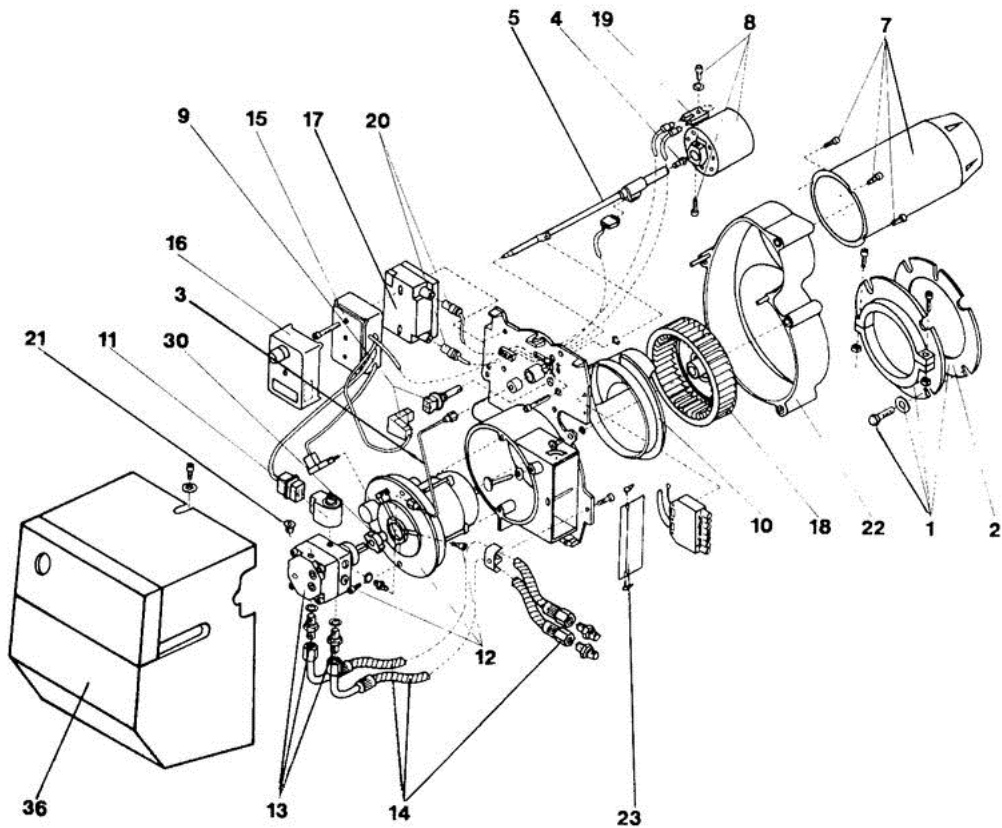

8218-4285 A

M 10 R(C)-S - M 10 (C)-S

8802-EN-59

Réf.	Référence	Description	Qté	Tarif	Remarques
1	97900863	BRIDE FIXATION BRULEUR	1	62,30 €	
2	97904233	JOINT	1	17,40 €	
3	97908807	TUBE ALIMENTATION FIOUL	1	32,70 €	
4	97903460	GICLEUR 0.50-60° W-DELAVAN	1	11,20 €	
4	97903461	GICLEUR 0.60-60° W-DELAVAN	1	11,20 €	
4	97903462	GICLEUR 0.75-60° W-DELAVAN	1	11,20 €	
4	97903463	GICLEUR 0.85-60° W-DELAVAN	1	11,20 €	
4	97903465	GICLEUR 1,10-60° W-DELAVAN	1	11,20 €	
5	97904524	LIGNE GICLEUR RECHAUFFEE FPHB5 030N12	1	207,00 €	
5	97904527	LIGNE GICLEUR SS PRECHAUF M15	1	Nous consulter ...	
5	97904525	LIGNE GICL.SANS PRECHAUFF M13-14	1	45,70 €	
7	97908832	TUBE DE FLAMME FKR/S1+VIS M11-12R	1	59,50 €	
7	97908852	TUBE FLAMME FKS2+3VIS M15	1	68,60 €	
7	97908835	TUBE DE FLAMME FKS2+VIS M13-14	1	58,30 €	
8	97905762	POT AVEC TURBULATEUR FKS1	1	Nous consulter ...	
8	97905763	POT AVEC TURBULATEUR FKS2	1	Nous consulter ...	
9	97901209	CELLULE MZ-770S	1	31,10 €	
10	97902081	DEFLECTEUR DAIR	1	Nous consulter ...	
11	97909075	BOBINE ELECTROVANNE DANFOSS	1	44,50 €	
12	97904863	MOTEUR+CONDENSATEUR+FIX.	1	Nous consulter ...	
13	97905737	POMPE FIOUL+RACCORDS	1	152,00 €	
14	97903102	FLEXIBLE FIOUL LG 1,00M	1	11,70 €	
15	97907597	SOCLE CABLE (BRULEUR PRECHAUFFE)	1	192,00 €	
15	97907598	SOCLE CABLE(BRULEUR SANS PRECHAUFFE	1	172,00 €	
16	97906701	COFFRET DE SECURITE TF874 1 ALLURE	1	132,00 €	
17	97908597	TRANSFORMATEUR ALLUMAGE (M42-1/2/3/4S	1	61,20 €	
18	97908895	TURBINE VENTILATEUR 160 X 32	1	31,40 €	
19	97902510	ELECTRODE ALLUMAGE	1	18,70 €	
20	97901019	CABLE ALLUMAGE	1	27,50 €	
20	97901021	CABLE ALLUMAGE EXC.LONGUE (M15)	1	28,40 €	
21	97903064	FILTRE FIOUL POMPE DANFOSS	1	28,40 €	
22	97909359	VOLUTE +ECROUS 1/4 TOUR	1	101,00 €	
23	97909358	VOLET AIR +AIGUILLES	1	12,80 €	
30	97902600	ACCOUPLMENTS MOTEUR (10X)	1	26,30 €	
31	97904821	SACHET VISSERIE	1	10,00 €	
32	97909402	ACCESSOIRES (S/E)	1	19,20 €	
33	97901600	CONNECTEUR 7 PLOTS MALE	1	9,50 €	
36	97901125	CAPOT	1	56,00 €	