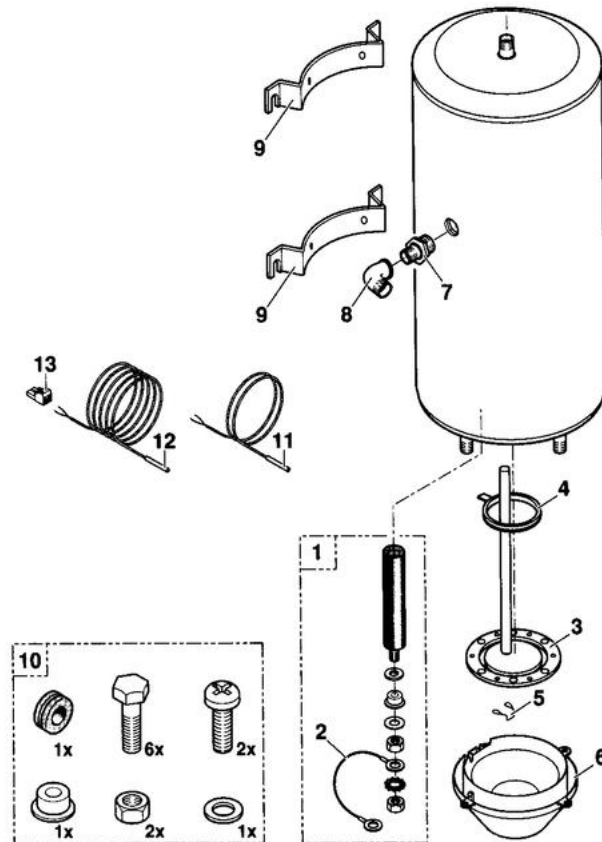

8953-4078 A
BMF 150

8953N080 A

BMF 150

Réf.	Référenc	Description	Qté	Tarif	Substitut	Tarif Sub.	Remarques
1	89648904	ANODE D.33 LG.330MM	1	76,50 €			
2	89644900	FIL DE MISE A MASSE	1	2,50 €			
3	89640505	TAMPON EMAILLE	1	Nous consulter ...			
4	95013133	JOINT A LEVRE D.82MM	1	4,20 €			
5	97581286	RESSORT DE MAINTIEN	1	1,40 €			
6	97525043	CAPOT	1	12,10 €			
7	94948280	MAMELON	1	Nous consulter ...			
8	94920241	COUDE A4 NR.92 3/4"	1	5,40 €			
9	95320891	ETRIER DE SUSPENSION	1		89640516	2,85 €	
10	89647702	SACHET ACCESSOIRES	1	Nous consulter ...			
11	95362444	SONDE NTC ECS 1.5M	1	24,60 €			
12	95362445	SONDE NTC ECS 5M	1	26,90 €			
13	81994919	CONNECTEUR 2 PTS SONDE ECS	1	3,05 €			