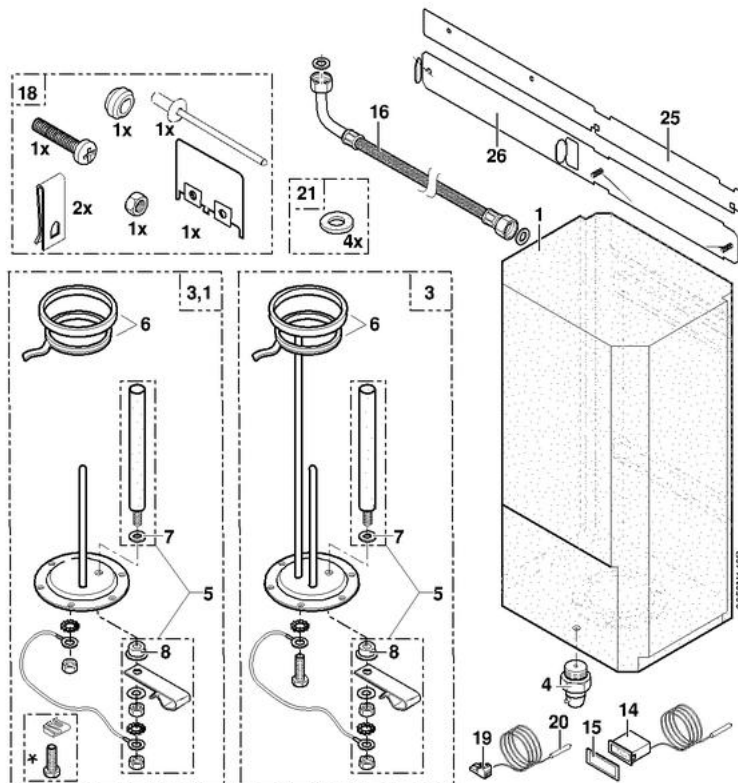

8953-4070E

BMF 50 - BMF 80
pour CITY 1.24 / 3.24 BI et 1.24FF / 3.24FF BI

* Avant 06/02

8953N1-2E

BMF 50-80 CITY BI

Réf.	Référenc	Description	Qté	Tarif	Substitut	Tarif Sub.	Remarques
1	89535514	BALLON MOUSSE EMBALLE 50L AV	1	1475,00 €			
1	89535527	BALLON MOUSSE EMBALLE 80L AF	1	1246,00 €			
1	89535515	BALLON MOUSSE EMBALLE 80L AV	1	1551,00 €			
1	89535526	BALLON MOUSSE EMBALLE 50L AF	1	1296,00 €			
2	89535512	CADRE ARRIERE 80L	1	Nous consulter ...			
3	89535510	TAMPON CPL AVT 02/01	1	249,00 €			
3.1	89535525	TAMPON+ANODE BMF/2 APR.2/01 -	1	173,00 €			
4	94918111	PURGEUR 1/8"	1		94918112	3,15 €	
5	89538509	ANODE D.33 LG.180MM	1	39,00 €			
6	89705511	JOINT 7MM + JONC 5MM	1	13,00 €			
7	95014035	JOINT D.25x8,5x2	1	2,35 €			
8	94974525	ENTRETOISE NYLON M8	1		94974527	1,00 €	
9	89538596	HABILLAGE CPL BI APR. 2/01	1	Nous consulter ...			
14	95365162	THERMOMETRE PLAT BLANC AVT	1	25,90 €			
15	95037104	ENTRETOISE THERMOMETRE	1	Nous consulter ...			
16	89535517	FLEXIBLE COUDE CPL	1	119,00 €			
18	89535524	SACHET VISS.COMPL.ANC.VER	1	21,00 €			
19	81994919	CONNECTEUR 2 PTS SOND E	1	3,05 €			
20	95362444	SONDE NTC ECS 1.5M	1	24,60 €			
21	89538553	SACHET JOINTS	1	27,60 €			
25	89538060	GABAR.PERCAGE ET POSITION	1	Nous consulter ...			
26	89538576	GABARIT DE POSE CPL	1	Nous consulter ...			

BMF 50-80 CITY BI

Réf.	Référenc	Description	Qté	Tarif	Substitut	Tarif Sub.	Remarques
2	89535511	CADRE ARRIERE 50L	1	Nous consulter ...			
9	89535516	HABILLAGE COMPL. BMF CPL AVT	1	Nous consulter ...			
10	89535521	RENFORT CPL BMF	1	Nous consulter ...			
11	89535522	RENFORT CPL - BMF/2	1	Nous consulter ...			
12	89538574	PANNEAU AVANT CPL	1	Nous consulter ...			
13	89538575	CAPOT AVANT CPL AVT 02/01	1	Nous consulter ...			
13.1	89538597	CAPOT AVANT INFERIEUR APR. 2/C	1	Nous consulter ...			
17	89535523	SACHET VISSERIE	1	32,30 €			