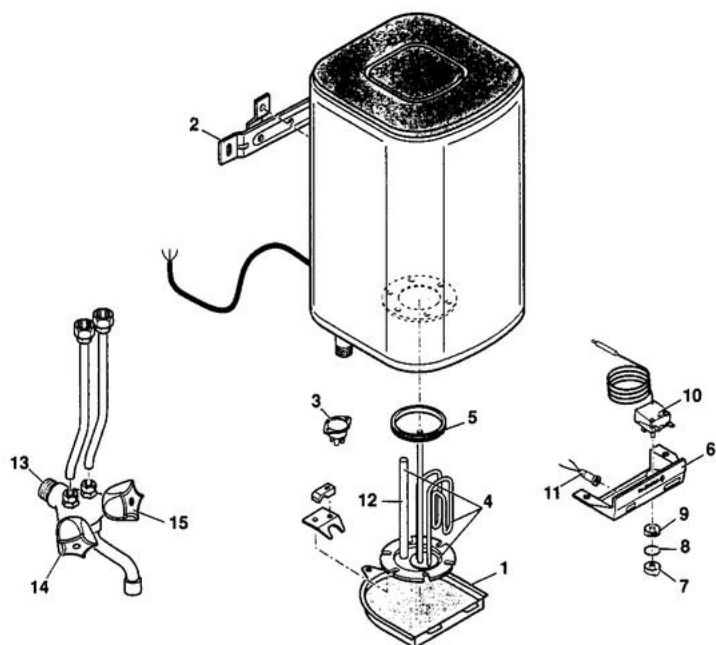

8959-4001

Chauffe-eau "Bloc" sur évier

1210

Rep.	DESIGNATION	10 L Réf. 8959-9001	15 L Réf. 8959-9011	30 L Réf. 8959-9020
1	Capot de protection	9786-2134	9786-2134	9786-2134
2	Etrier peint	9786-3935	9786-3935	9786-3935
3	Thermostat de sécurité	9786-8740	9786-8740	9786-8740
4	Elément chauffant C.E. 10/15 L	9786-3607	9786-3607	-
4	Elément chauffant C.E. 30 L	-	-	9786-3608
5	Joint de bride T.P.L.G.	9786-5237	9786-5237	9786-5237
6	Tableau de bord	9786-8517	9786-8517	9786-8517
7	Molette de réglage	9786-5811	9786-5811	9786-5811
8	Joint Torique de molette	9786-5238	9786-5238	9786-5238
9	Tambour gradué	9786-8550	9786-8550	9786-8550
10	Thermostat de régulation G.T.L.H.	9786-8739	9786-8739	9786-8739
11	Voyant lumineux	9786-9854	9786-9854	9786-9854
12	Anode ø16 Lg.200 Magnésium	9786-1157	-	-
12	Anode ø16 Lg.250 Magnésium	-	9786-1158	-
12	Anode ø16 Lg.400 Magnésium	-	-	9786-1159
12	Anode ø16 Lg.250 Aluminium	9786-1163	9786-1163	9786-1163
13	Tête de robinet	9786-0015	9786-0015	9786-0015
14	Vis "bleu"	9786-0016	9786-0016	9786-0016
15	Vis "rouge"	9786-0017	9786-0017	9786-0017