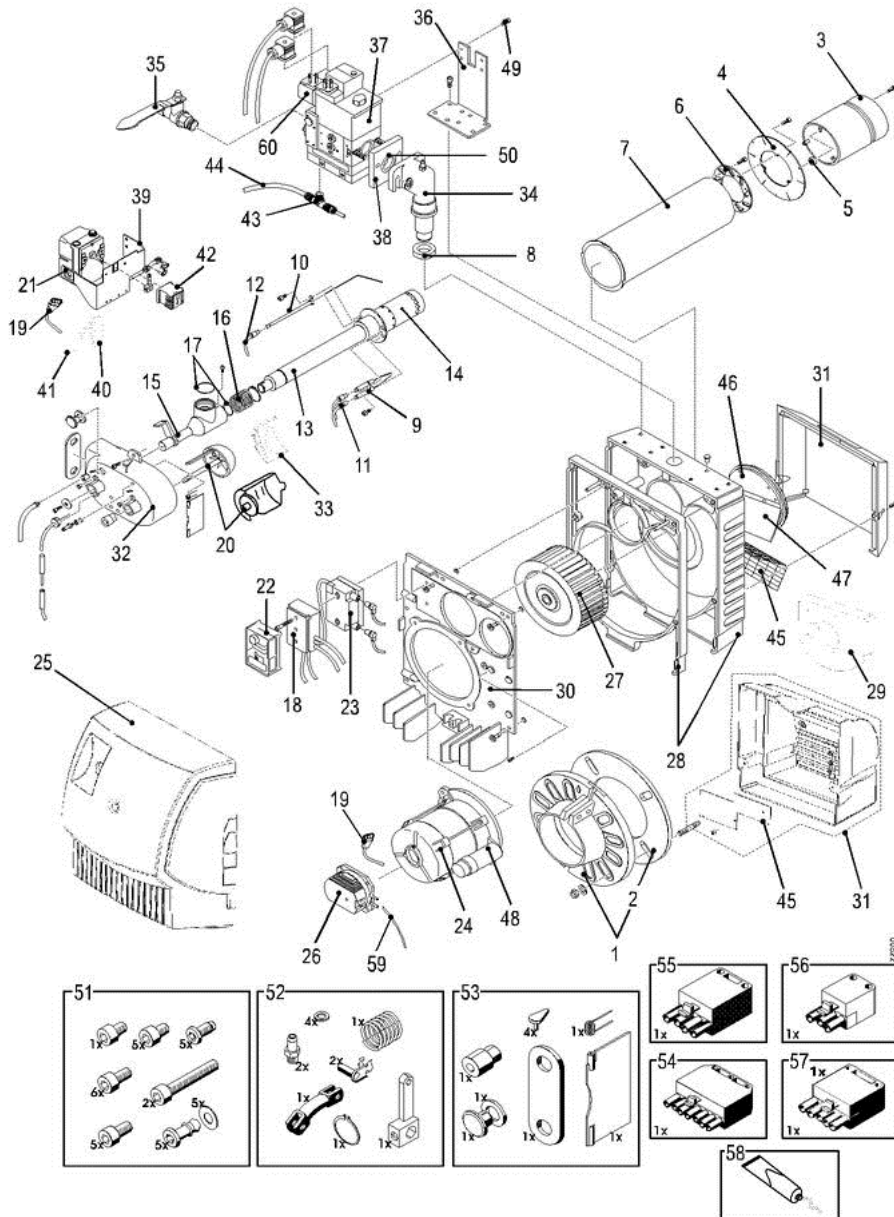

G 300 N - 300005790-002- C

Réf.	Référence	Description	Qté	Tarif	Remarques
?	97951048	ROBINET GAZ 3/4" (POUR BLOC GAZ MB 407)	1	121,00 €	OPTION ZUBEHOER
?	97955444	SET PROTECTION DIFFERENT.	1	973,00 €	OPTION ZUBEHOER
?	88027302	CONTROLEUR ETANCH. VPS504 - OPTION	0	Nous consulter ...	OPTION ZUBEHOER
?	88027294	REGULATEUR RWF40 BRU.G33/43	0	Nous consulter ...	OPTION ZUBEHOER
0	7603711	SET COMMUNICATION MODUFLEX	1	Nous consulter ...	
1	97949535	BRIDE FIXATION BRULEUR +JOINT	1	174,00 €	
2	97946908	JOINT BRIDE D.260 X 123 X 8	1	19,90 €	
3	97956201	TUBE DE FLAMME D.185 APRES 08/2002	1	225,00 €	
3	97955346	TUBE DE FLAMME D.185MM	1	231,00 €	
3	97955347	TUBE DE FLAMME D.215MM	1	268,00 €	
4	97955423	PLAQUE TUBE FLAMME D.215MM	1	78,90 €	
4	97955424	PLAQUE TUBE FLAMME D.245MM	1	78,90 €	
5	97955418	S/E ENTRETOISE	1	23,70 €	
6	97955274	S/E INJECTEUR DAIR- G33-6N/ G302-2N	1	46,50 €	
6	97955348	S/E INJECTEUR DAIR- G33-7/8N / G303-3N	1	59,10 €	
6	97955349	S/E INJECTEUR DAIR- G33-9N / G303-5N	1	62,50 €	
7	97955267	TUBE INTERMEDIAIRE COURT	1	225,00 €	
7	300008164	TUBE INTERMEDIAIRE PEINT	1	9,80 €	
8	97949724	JOINT 45 X 33 X 10 (X5)	1	32,10 €	
9	97955319	ELECTRODE ALLUMAGE	1	19,40 €	
10	97955318	SONDE D'IONISATION	1	9,80 €	
11	97955257	CABLE D'ALLUMAGE LG.490MM (X2)	1	17,90 €	
11	200004780	CABLE D'ALLUMAGE LG.550MM ( X2 )	1	16,40 €	
12	97955214	CABLE SONDE IONISATION LG.575MM	1	12,70 €	
13	200000293	LIGNE GAZ COURTE G33 6N -G303-2N	1	317,00 €	
13	200000294	LIGNE GAZ COURTE G33 7/8N - G303-3N	1	317,00 €	
13	200005354	S/E LIGNE GAZ G303-5N	1	319,00 €	
14	200000290	POT + TURBULATEUR	1	95,90 €	
15	97955416	COUDE LIGNE GAZ COURT	1	145,00 €	
15	300008060	COUDE LIGNE GAZ G303-5N	1	151,00 €	
16	97955258	RESSORT POUSSEE	1	5,45 €	
17	97955259	S/E JOINTS TORIQUES	1	9,50 €	
18	200000518	SOCLE AVEC CABLES	1	145,00 €	G303-2N G303-DMG 991)
18	7604061	SOCLE CABLE BRULEUR GAZ MODULANT	1	Nous consulter ...	G303-2N G303-DMG 972)
18	200005397	SOCLE AVEC CABLES G303-5N / OEN 355GI	1	137,00 €	G303-5N
19	200003754	CABLE MOTEUR LG.650MM + CONNECTEUR	1	16,40 €	
20	97948276	CONE LG122,5	1	26,80 €	
20	200003730	VOLET AIR G303-5S/M302-5/6N	1	54,40 €	
21	200000825	SERVOMOTEUR STA30B1 37/6	1	229,00 €	
21	200005398	SERVOMOTEUR STA 30 B2 37/6 3N32L	1	268,00 €	
22	300000673	COFFRET DE SECURITE DMG 991	1	268,00 €	
22	97955665	COFFRET DE SECURITE DMG 972 MOD.03	1	225,00 €	
23	97955097	TRANSFORMATEUR D'ALLUMAGE 052F0034	1	61,20 €	
24	97948222	MOTEUR 380W	1	241,00 €	
24	97955322	MOTEUR 650W	1	254,00 €	