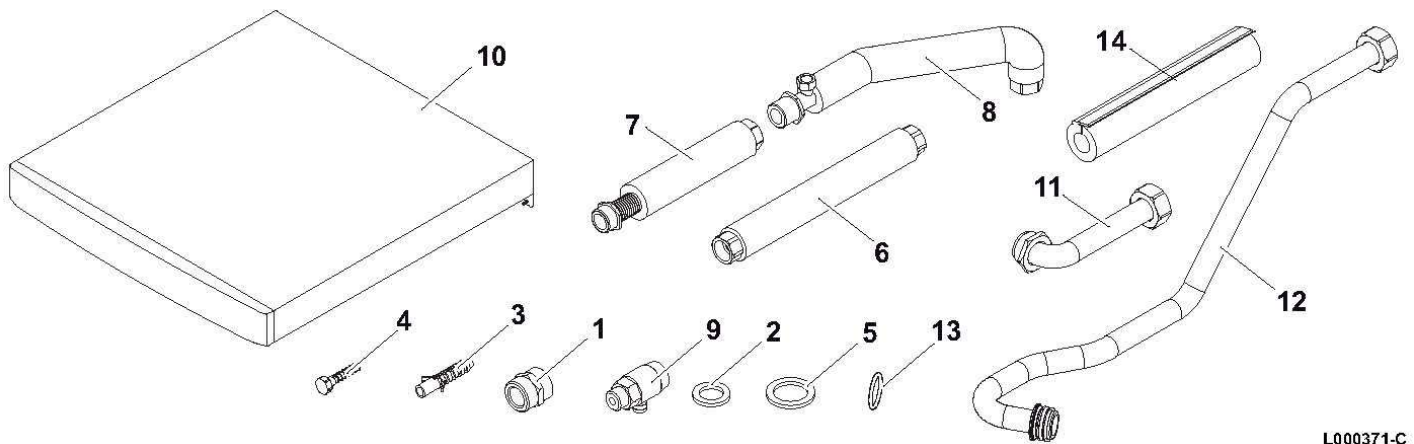

## Préparateur ECS 160 SL

Pièces détachées

Vue Principale

C003500-E

Réf.	Référence	Description	Qté	Tarif	Substitut	Tarif Sub.	Remarques
0	7687067	KIT JOINT 7MM + JONC 5MM	1	15,90 €			
1	100016428	BALLON 160SL ER223	1	Nous consulter ...			
2	200000092	TAMPON + ANODE ACI + JOINT(D.1	1	161,00 €			
3	200011817	T.A. SURMOULEE CPLTE	1	21,60 €			
4	89705511	JOINT 7MM + JONC 5MM	1	13,00 €			
5	300008957	CONNECTEUR 2 PTS SONDÉ ECS	1	7,60 €			
6	200011579	CABLAGE ANODE ACI LG.2.5M	1	10,20 €			
7	300024943	ISOLATION TAMPON SUP	1	4,00 €			
8	95362448	SONDE KVT 60 LG.5M	1	28,80 €			
9	300008956	CONNECTEUR 2 PTS TA (ANODE T	1	4,10 €			
10	300024941	TUBE ECS	1	8,55 €			
11	300024942	TUBE EFS	1	8,25 €			
12	200019243	PANNEAU AVANT 3 ADV COMPLET	1	53,30 €			
13	300024462	PANNEAU LATERAL 834	1		200019179	48,30 €	
14	300024982	PANNEAU ARRIERE 160	1	44,80 €			
15	94902073	ROBINET DE VIDANGE 1/2"	1	21,80 €			
16	300024451	PIED REGLABLE M8-45	1	1,40 €			
17	94950143	BOUCHON FEMELLE G3/4"	1	11,30 €			
18	200019651	SACHET VISSERIE BALLON GFS	1	8,80 €			
19	200019652	SACHET JOINTS BALLON GFS	1	25,10 €			
20	300025681	TUBE PLAST NOIR D.18 LG 730mm	1	10,20 €			