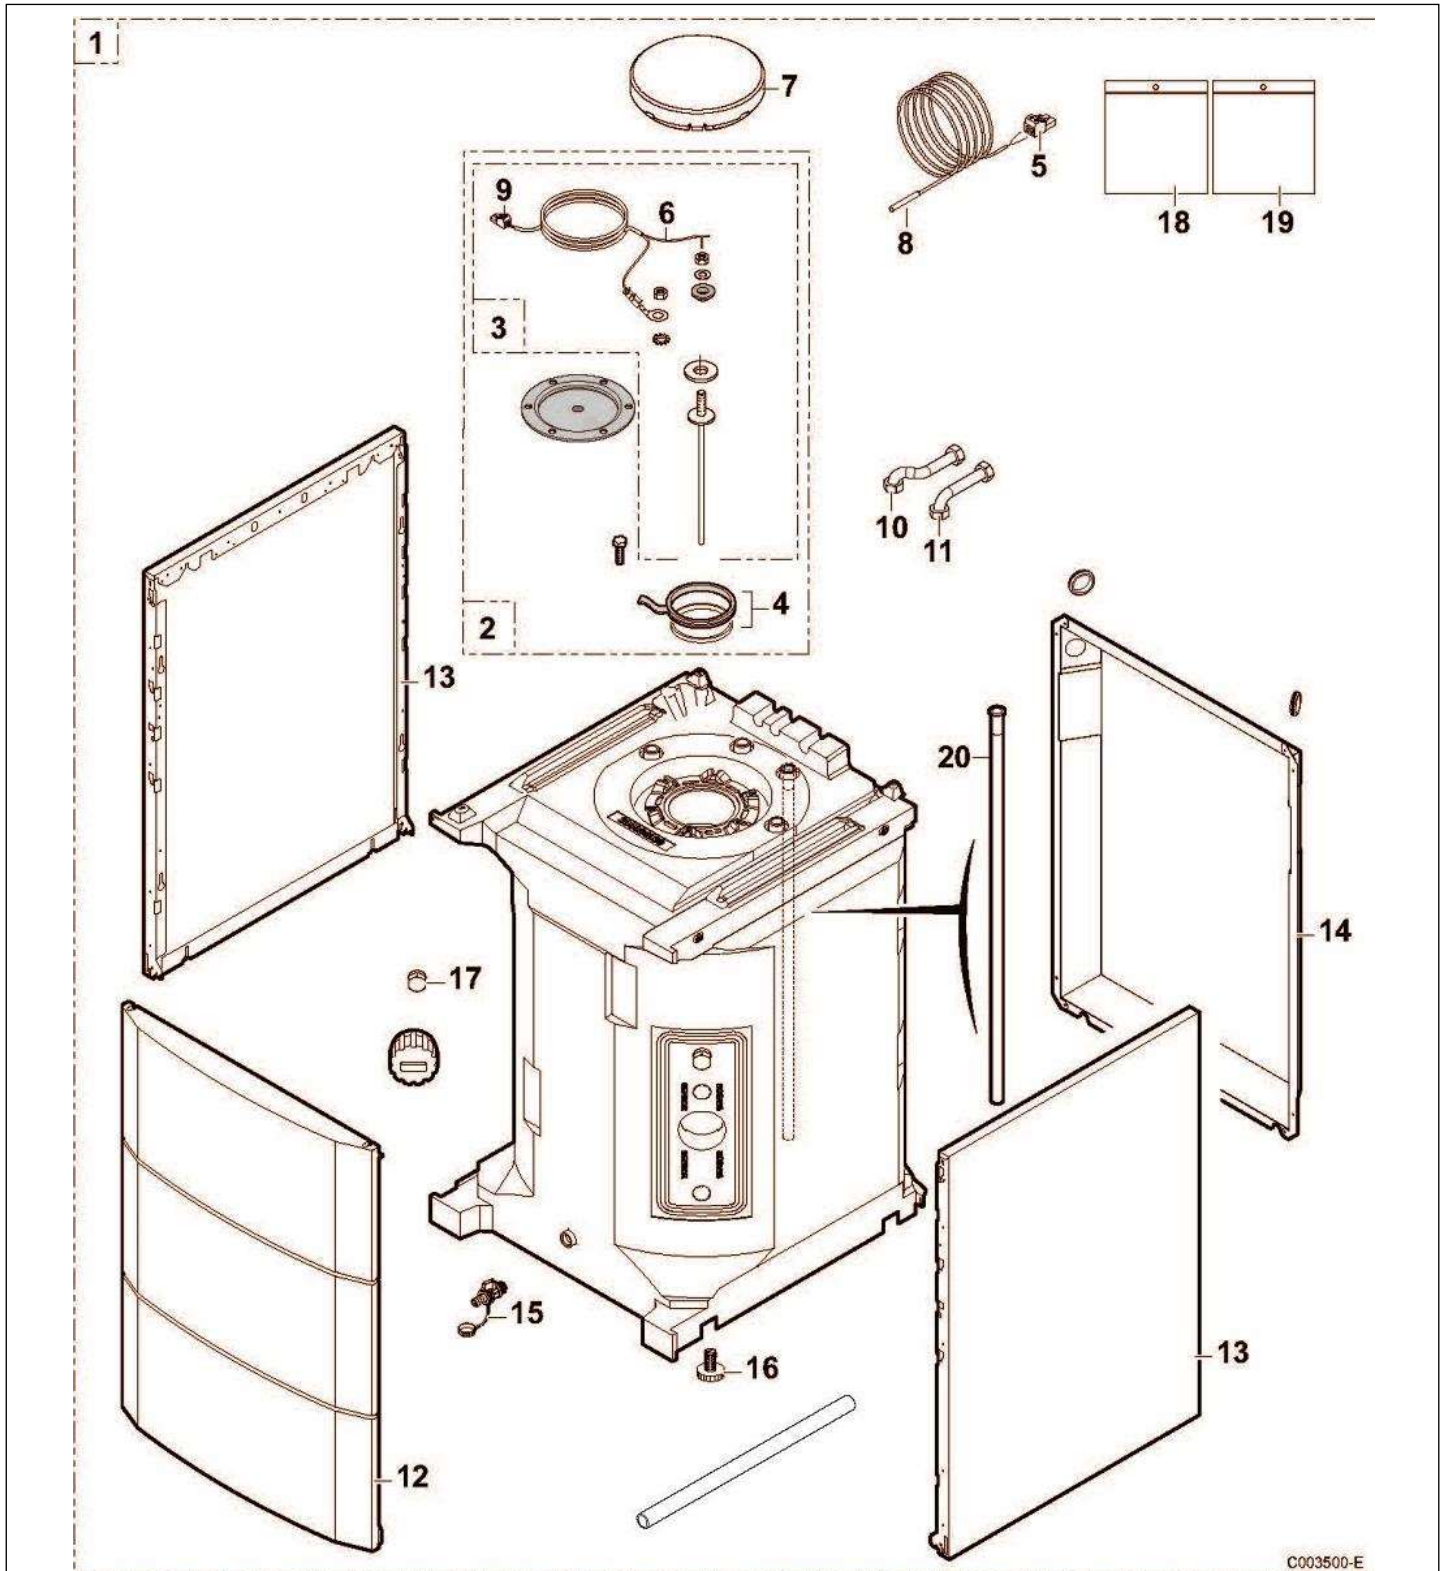

## Préparateur ECS 160 SL

Pièces détachées

Vue Principale

C003500-E

Réf.	Référence	Description	Qté	Tarif	Substitut	Tarif Sub.	Remarques
0	7687067	KIT JOINT 7MM + JONC 5MM	1	15,90 €			
1	100016428	BALLON 160SL ER223	1	Nous consulter ...			
2	200000092	TAMPON + ANODE ACI + JOINT(D.1	1	161,00 €			
3	200011817	T.A. SURMOULEE CPLTE	1	21,60 €			
4	89705511	JOINT 7MM + JONC 5MM	1	13,00 €			
5	300008957	CONNECTEUR 2 PTS SONDÉ ECS	1	7,60 €			
6	200011579	CABLAGE ANODE ACI LG.2.5M	1	10,20 €			
7	300024943	ISOLATION TAMPON SUP	1	4,00 €			
8	95362448	SONDE KVT 60 LG.5M	1	28,80 €			
9	300008956	CONNECTEUR 2 PTS TA (ANODE T	1	4,10 €			
10	300024941	TUBE ECS	1	8,55 €			
11	300024942	TUBE EFS	1	8,25 €			
12	200019243	PANNEAU AVANT 3 ADV COMPLET	1	53,30 €			
13	300024462	PANNEAU LATERAL 834	1		200019179	48,30 €	
14	300024982	PANNEAU ARRIERE 160	1	44,80 €			
15	94902073	ROBINET DE VIDANGE 1/2"	1	21,80 €			
16	300024451	PIED REGLABLE M8-45	1	1,40 €			
17	94950143	BOUCHON FEMELLE G3/4"	1	11,30 €			
18	200019651	SACHET VISSERIE BALLON GFS	1	8,80 €			
19	200019652	SACHET JOINTS BALLON GFS	1	25,10 €			
20	300025681	TUBE PLAST NOIR D.18 LG 730mm	1	10,20 €			