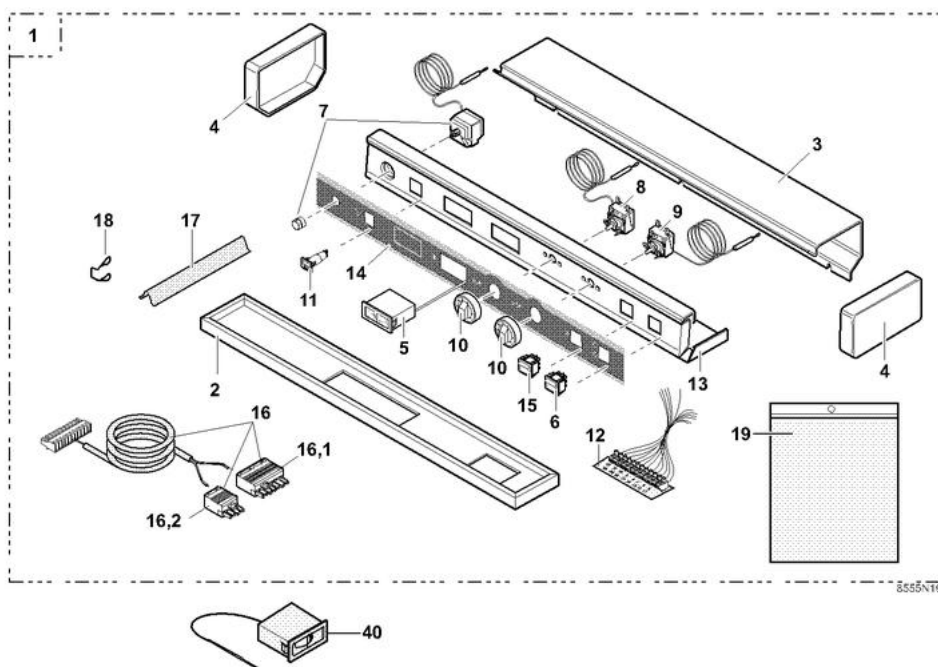

# TABLEAU GT300/400/GTE500 STANDARD

Pièces détachées

Vue Principale

## Pièces de rechange

05/06/06 - 8555-4184A

Tableau de commande standard FA3 pour GT/GTM/GTG 300, GTG 300 C, GT 400, GTE 500

**TABLEAU GT300/400/GTE500 STANDARD**

Réf.	Référence	Description	Qté	Tarif	Substitut	Tarif Sub.	Remarques
1	85558904	DISPOSITIF CDE STD FA3	1	Nous consulter ...			
2	82190508	SOCLE TABLEAU STD TRAITE	1	48,00 €			
3	82190502	COUVERCLE TABLEAU STD	1	45,10 €			
4	97550143	JOUE LATERALE TABLEAU STD	1	9,30 €			
5	95365157	THERMOMETRE PLAT G.M.	1	46,40 €			
6	95325027	INTERRUPTEUR BIPOLAIRE VERT	1	9,30 €			
7	85000032	THERMOSTAT DE SECURITE 110°	1		95363311	135,00 €	
8	95363348	THERMOSTAT DE REGLAGE 30-90°	1	43,90 €			
9	85000002	THERMOSTAT DE REGLAGE 30-90°	1		95365574	72,00 €	
10	85555501	BOUTON REGLAGE + ERGOT	1	8,30 €			
11	95340286	DISJONCTEUR 10A TS710/10A	1	11,40 €			
12	85554907	FAISCEAU STANDARD TAP	1	96,20 €			
13	85558903	FACADE TABL.STANDARD CPLT	1	181,00 €			
14	94210706	PEAU TABLEAU STANDARD TAP	1	26,60 €			
15	95325092	INTERRUPTEUR MOMENTANE BIPK	1	11,40 €			
16	82194905	CIRCUIT ELECTR. BRULEUR	1	183,00 €			
16,1	95317395	CONNECTEUR MALE 7 PLOTS	1	11,90 €			
16,2	95317384	CONNECTEUR MALE 4PL.WIELANC	1	8,40 €			
17	95365613	SEPARATEUR DOIGT GANT LG.90n	1	3,30 €			
18	97581286	RESSORT DE MAINTIEN	1	1,45 €			
19	85555500	VISSERIE TABLEAU A POSER	1	30,00 €			
40	82197729	THERMOMETRE FUMEE BP28	1	Nous consulter ...			