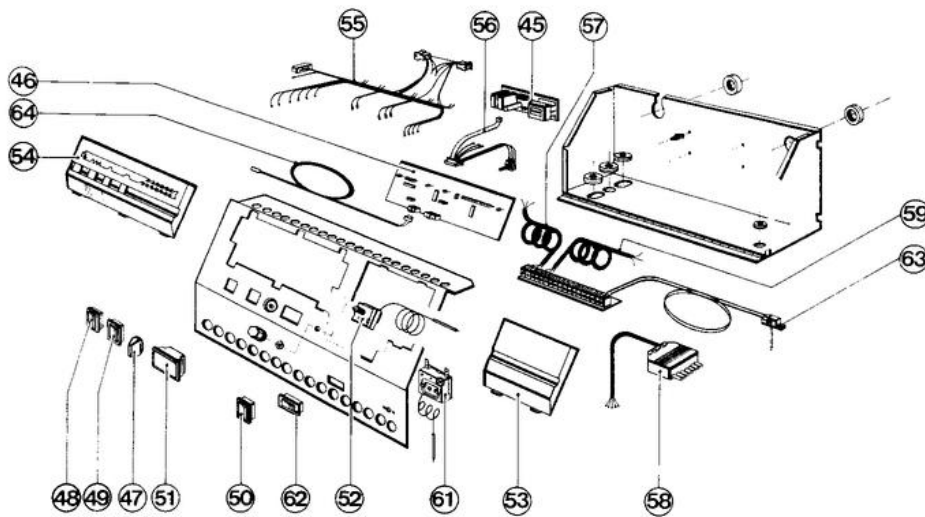

8120 4006

CFU 240

8106-EN-107 A

8120-EN-67

CFU 240

Réf.	Référence	Description	Qté	Tarif	Remarques
	81067782	SONDE AMBIANCE RFF20	1	Nous consulter ...	
	81068928	ISOLATION CPL. CORPS 3 EL	1	77,50 €	
	81068929	ISOLATION CPL. CORPS 4 EL	1	87,40 €	
	95365630	SONDE DE DEPART QAD 21	1	Nous consulter ...	
	81068930	ISOLATION CPL. CORPS 5 EL	1	102,00 €	
	81068952	SACHET VISSERIE TRAPPE	1	6,80 €	
	81208941	ENSEMBLE TABLEAU COMMANDE	1	964,00 €	
	88007700	REGUL. SV-MATIC 220	1	Nous consulter ...	
	88007702	REGULATION SV-MATIC 230	1	Nous consulter ...	
	88007703	REGULATION SV-MATIC 230B	1	Nous consulter ...	
	88007712	PLATINE PRIORITE ECS TEMP	1	408,00 €	
	88007728	REGULATION 55-230M	1	Nous consulter ...	
	88007730	REGULATION SV 233 M1	1	Nous consulter ...	
	88007772	KIT ANTIPARASITAGE DE	1	Nous consulter ...	
	88007780	REGULATION SV-MATIC 233M2	1	Nous consulter ...	
	88007789	KIT ANTIPAR.DO AD53	1	71,90 €	
	95365316	SONDE AF20	1	84,00 €	
	95365322	BLOC SV-M.220B NEUF	1	Nous consulter ...	
	95365324	BLOC SV-M.230 NEUF	1	Nous consulter ...	
	95365367	SONDE RF-F 233S	1	Nous consulter ...	
	95365402	BLOC ACTIF 55.230/1011	1	Nous consulter ...	
	81067721	COMMANDE A DISTANCE	1	108,00 €	
	81067780	SONDE AMBIANCE RFF20S	1	Nous consulter ...	
	88007701	REGULATION SV-MATIC 220B	1	Nous consulter ...	
	95362403	SONDE AMB.IV.QAA35-2/1011	1	Nous consulter ...	
	95365315	SONDE VF20	1	Nous consulter ...	
	95365326	BLOC SV-M.230B NEUF	1	Nous consulter ...	
	95365352	BLOC SV-M.233M NEUF	1	Nous consulter ...	
	95365626	SONDE EXTERIEURE QAC 31	1	Nous consulter ...	
1	81068951	ELEMENT AVANT COMPLET	1	Nous consulter ...	
2	81068950	ELEMENT ARRIERE COMPLET	1	Nous consulter ...	
3	81060001	ELEMENT INTERMEDIAIRE	1	454,00 €	
4	80011500	NIPPLE	1	13,20 €	
5	81068940	TIGE ASSEMBLAGE CPL.3EL.	1	2,80 €	
5	81068942	TIGE ASSEMBLAGE CPL.5EL.	1	3,80 €	
5	81068941	TIGE ASSEMBLAGE CPL.4EL.	1	2,80 €	
6	82218950	BRIDE A EMBOUT + JOINT	1	26,70 €	
7	95043253	JOINT BRID.TRIANG82214058	1	3,10 €	
8	94950249	BOUCHON 11/2" 290	1	5,05 €	
9	81068905	TRAPPE RAMONAGE CPL.3EL.	1	Nous consulter ...	
9	81068906	TRAPPE RAMONAGE CPL.4EL.	1	84,70 €	
9	81068907	TRAPPE RAMONAGE CPL.5EL.	1	108,00 €	
10	95046115	JOINT THERMOCORD (1M)	1	11,60 €	
11	81060022	CHICANE	1	Nous consulter ...	
12	94948312	MAMELON RED.1"1/2-1/2"	1	6,40 €	
13	85000028	DOIGT DE GANT 1/2 LG160	1	14,60 €	
15	81208979	PORTE FOYER.CPL.CFU243.1R	1	234,00 €	
15	81208934	PORTE FOYERE CFU243.2-243.2R-244-245	1	Nous consulter ...	
16	85000024	TRESSE D.10 (1M)	1	11,60 €	