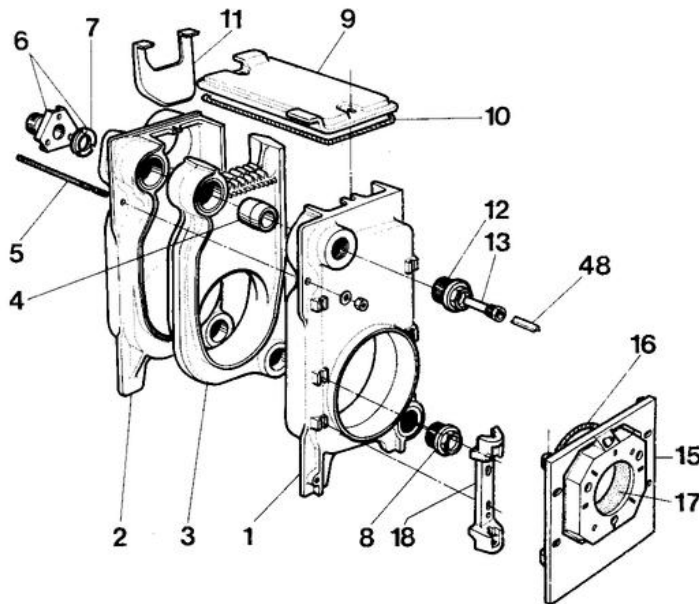

8120 4006

CFU 240

8106-EN-107 A

8120-EN-67

CFU 240

Réf.	Référence	Description	Qté	Tarif	Remarques
	81067782	SONDE AMBIANCE RFF20	1	Nous consulter ...	
	81068928	ISOLATION CPL. CORPS 3 EL	1	77,50 €	
	81068929	ISOLATION CPL. CORPS 4 EL	1	87,40 €	
	95365630	SONDE DE DEPART QAD 21	1	Nous consulter ...	
	81068930	ISOLATION CPL. CORPS 5 EL	1	102,00 €	
	81068952	SACHET VISSERIE TRAPPE	1	6,80 €	
	81208941	ENSEMBLE TABLEAU COMMANDE	1	964,00 €	
	88007700	REGUL. SV-MATIC 220	1	Nous consulter ...	
	88007702	REGULATION SV-MATIC 230	1	Nous consulter ...	
	88007703	REGULATION SV-MATIC 230B	1	Nous consulter ...	
	88007712	PLATINE PRIORITE ECS TEMP	1	408,00 €	
	88007728	REGULATION 55-230M	1	Nous consulter ...	
	88007730	REGULATION SV 233 M1	1	Nous consulter ...	
	88007772	KIT ANTIPARASITAGE DE	1	Nous consulter ...	
	88007780	REGULATION SV-MATIC 233M2	1	Nous consulter ...	
	88007789	KIT ANTIPAR.DO AD53	1	71,90 €	
	95365316	SONDE AF20	1	84,00 €	
	95365322	BLOC SV-M.220B NEUF	1	Nous consulter ...	
	95365324	BLOC SV-M.230 NEUF	1	Nous consulter ...	
	95365367	SONDE RF-F 233S	1	Nous consulter ...	
	95365402	BLOC ACTIF 55.230/1011	1	Nous consulter ...	
	81067721	COMMANDE A DISTANCE	1	108,00 €	
	81067780	SONDE AMBIANCE RFF20S	1	Nous consulter ...	
	88007701	REGULATION SV-MATIC 220B	1	Nous consulter ...	
	95362403	SONDE AMB.IV.QAA35-2/1011	1	Nous consulter ...	
	95365315	SONDE VF20	1	Nous consulter ...	
	95365326	BLOC SV-M.230B NEUF	1	Nous consulter ...	
	95365352	BLOC SV-M.233M NEUF	1	Nous consulter ...	
	95365626	SONDE EXTERIEURE QAC 31	1	Nous consulter ...	
1	81068951	ELEMENT AVANT COMPLET	1	Nous consulter ...	
2	81068950	ELEMENT ARRIERE COMPLET	1	Nous consulter ...	
3	81060001	ELEMENT INTERMEDIAIRE	1	454,00 €	
4	80011500	NIPPLE	1	13,20 €	
5	81068940	TIGE ASSEMBLAGE CPL.3EL.	1	2,80 €	
5	81068942	TIGE ASSEMBLAGE CPL.5EL.	1	3,80 €	
5	81068941	TIGE ASSEMBLAGE CPL.4EL.	1	2,80 €	
6	82218950	BRIDE A EMBOUT + JOINT	1	26,70 €	
7	95043253	JOINT BRID.TRIANG82214058	1	3,10 €	
8	94950249	BOUCHON 11/2" 290	1	5,05 €	
9	81068905	TRAPPE RAMONAGE CPL.3EL.	1	Nous consulter ...	
9	81068906	TRAPPE RAMONAGE CPL.4EL.	1	84,70 €	
9	81068907	TRAPPE RAMONAGE CPL.5EL.	1	108,00 €	
10	95046115	JOINT THERMOCORD (1M)	1	11,60 €	
11	81060022	CHICANE	1	Nous consulter ...	
12	94948312	MAMELON RED.1"1/2-1/2"	1	6,40 €	
13	85000028	DOIGT DE GANT 1/2 LG160	1	14,60 €	
15	81208979	PORTE FOYER.CPL.CFU243.1R	1	234,00 €	
15	81208934	PORTE FOYERE CFU243.2-243.2R-244-245	1	Nous consulter ...	
16	85000024	TRESSE D.10 (1M)	1	11,60 €	