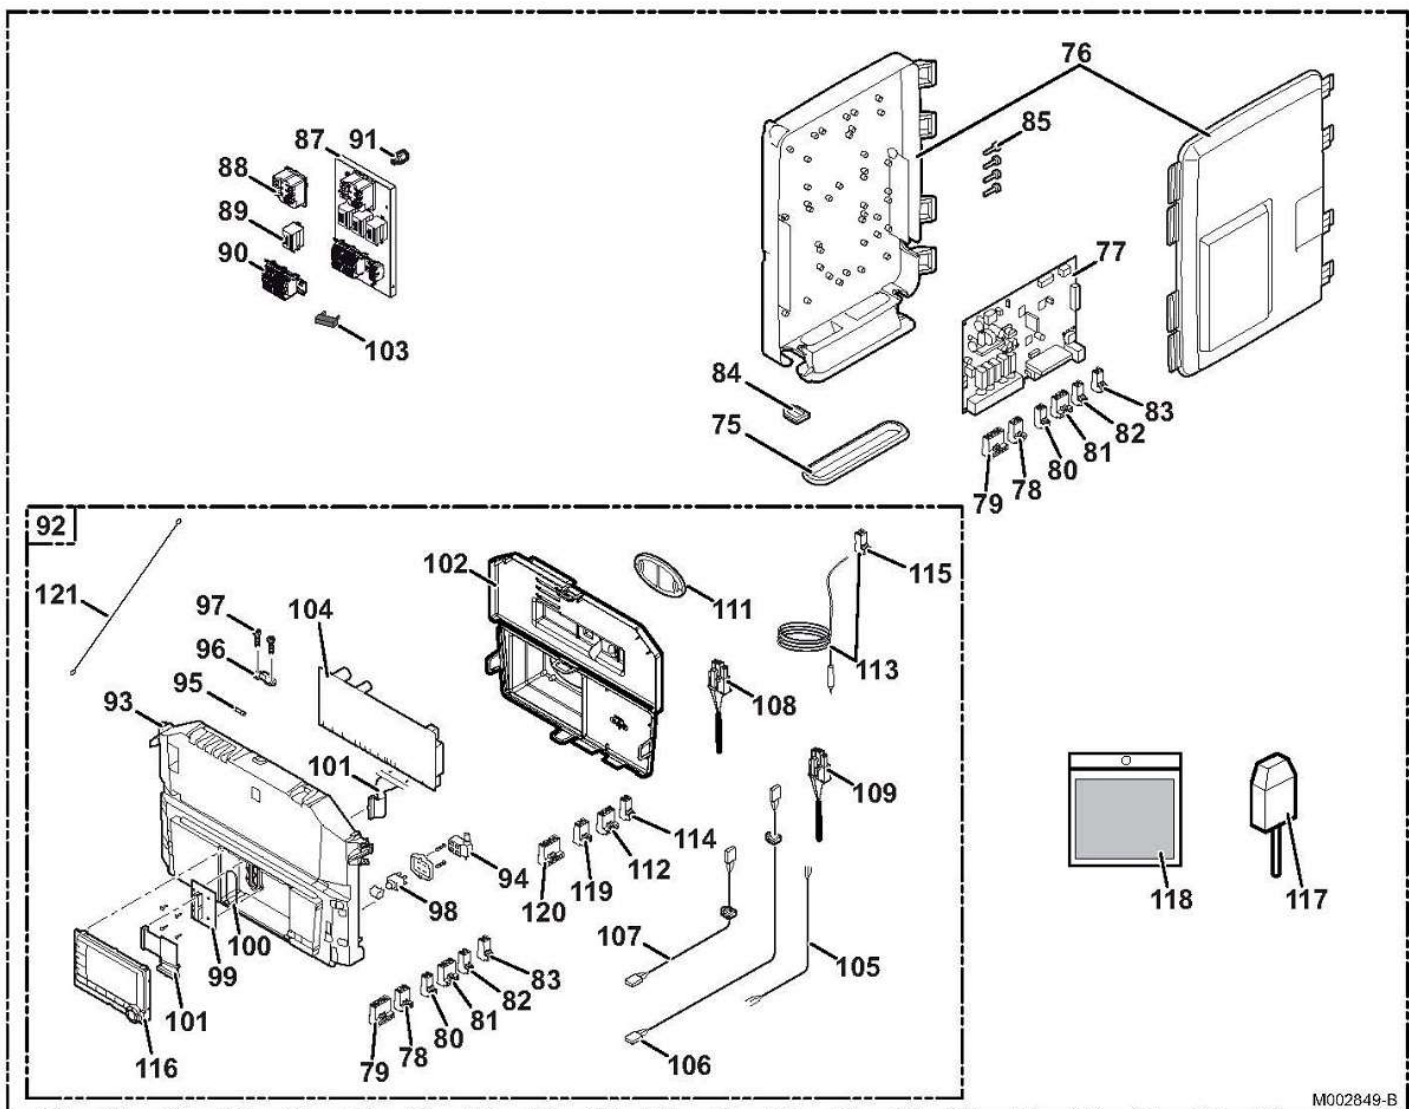

M002849-B

MODULE INTERIEUR MIT-IS H ET E

Réf.	Référenc	Description	Qté	Tarif	Substitut	Tarif Sub.	Remarques
75	S100869	JOINT SCU	1	17,80 €			[To Translat =]
76	S100860	CARCASSE SCU	1	72,50 €			[To Translat =]
77	300026777	CARTE SCU DIEMATIC4 768	1	206,00 €			[To Translat =]
78	300009074	CONNECTEUR 3 PTS JAUNE CIRCL	1	8,05 €			[To Translat =]
79	300009081	CONNECTEUR 5 PTS TS + POMPE	1	5,50 €			[To Translat =]
80	300009071	CONNECTEUR 2 PTS 0-10V	1	3,90 €			[To Translat =]
81	300009102	CONNECTEUR 4 PTS RELAIS TELE	1	8,55 €			[To Translat =]
82	300008954	CONNECTEUR 2 PTS SOND	1	7,60 €			[To Translat =]
83	300009070	CONNECTEUR 2 PTS SOND	1	7,60 €			[To Translat =]
84	S100862	PASSE FIL SCU (5X)	1	17,60 €			[To Translat =]
85	S62185	Vis KB30x8 (10 pcs.)	1	2,95 €			[To Translat =]
87	300025393	TABLEAU APPOINT ELECTRIQUE M	1	326,00 €			MIT-iS E
88	200018815	THERMOSTAT COTHERM BSDP 00	1	74,80 €			MIT-iS H
89	96568001	RELAIS FINDER 65.31 250V 30A	1	37,70 €			MIT-iS H
90	300026067	ENSEMBLE BORNES DE PASSAGE	1	133,00 €			MIT-iS H
91	300025400	ENTRETOISE MALE-FEMALE HEXA	1	2,05 €			MIT-iS H
92	300025912	TABLEAU MIT ISYSTEM	1	Nous consulter ...			plus livrable prendre les au détail
93	111727	FACADE TABLEAU	1	29,10 €			[To Translat =]
94	S100841	CABLE 230V INTERRUPTEUR	1	34,20 €			[To Translat =]
95	95340249	FUSIBLE 6,3 AT	1	2,35 €			[To Translat =]
96	S59372	COLLIER FIXATION (x10)	1	7,15 €			[To Translat =]
97	S59367	Vis KB35x12 (10 pcs.)	1	Nous consulter ...			[To Translat =]
98	300026345	INTERRUPTEUR MARCHE/ARRET M	1	6,15 €			[To Translat =]
99	119450	CARTE CONNECTION LIMANDE	1	26,60 €			[To Translat =]
100	119458	JOINT TORIQUE 42 X 1,5	1	12,00 €			[To Translat =]
101	S101663	BRETELLES RACCORDEMENT HMI	1	32,40 €			[To Translat =]
102	117495	CACHE CARTE	1	32,30 €			[To Translat =]
103	300020066	PEIGNE DE PONTAGE 2 POLES	1	2,50 €			MIT-iS H
104	200018123	CARTE CONTROLE PCU 194	1		7618169	308,00 €	[To Translat =]
105	300026154	CABLE MANOMETRE	1	Nous consulter ...			[To Translat =]
106	S100847	CABLE BUS INTERFACE X11 LONC	1	30,40 €			[To Translat =]
107	S100843	CABLE PUISSANCE SCU 230V X2 L	1	30,60 €			[To Translat =]
108	300026153	CABLE POMPE CH	1	26,90 €			[To Translat =]
109	300026152	CABLE POMPE HP	1	33,40 €			[To Translat =]
111	S100861	JOINT OVAL (5X)	1	23,00 €			[To Translat =]
112	300024376	CONNECTEUR RAST5 3 PTS A B 0'	1	13,60 €			[To Translat =]