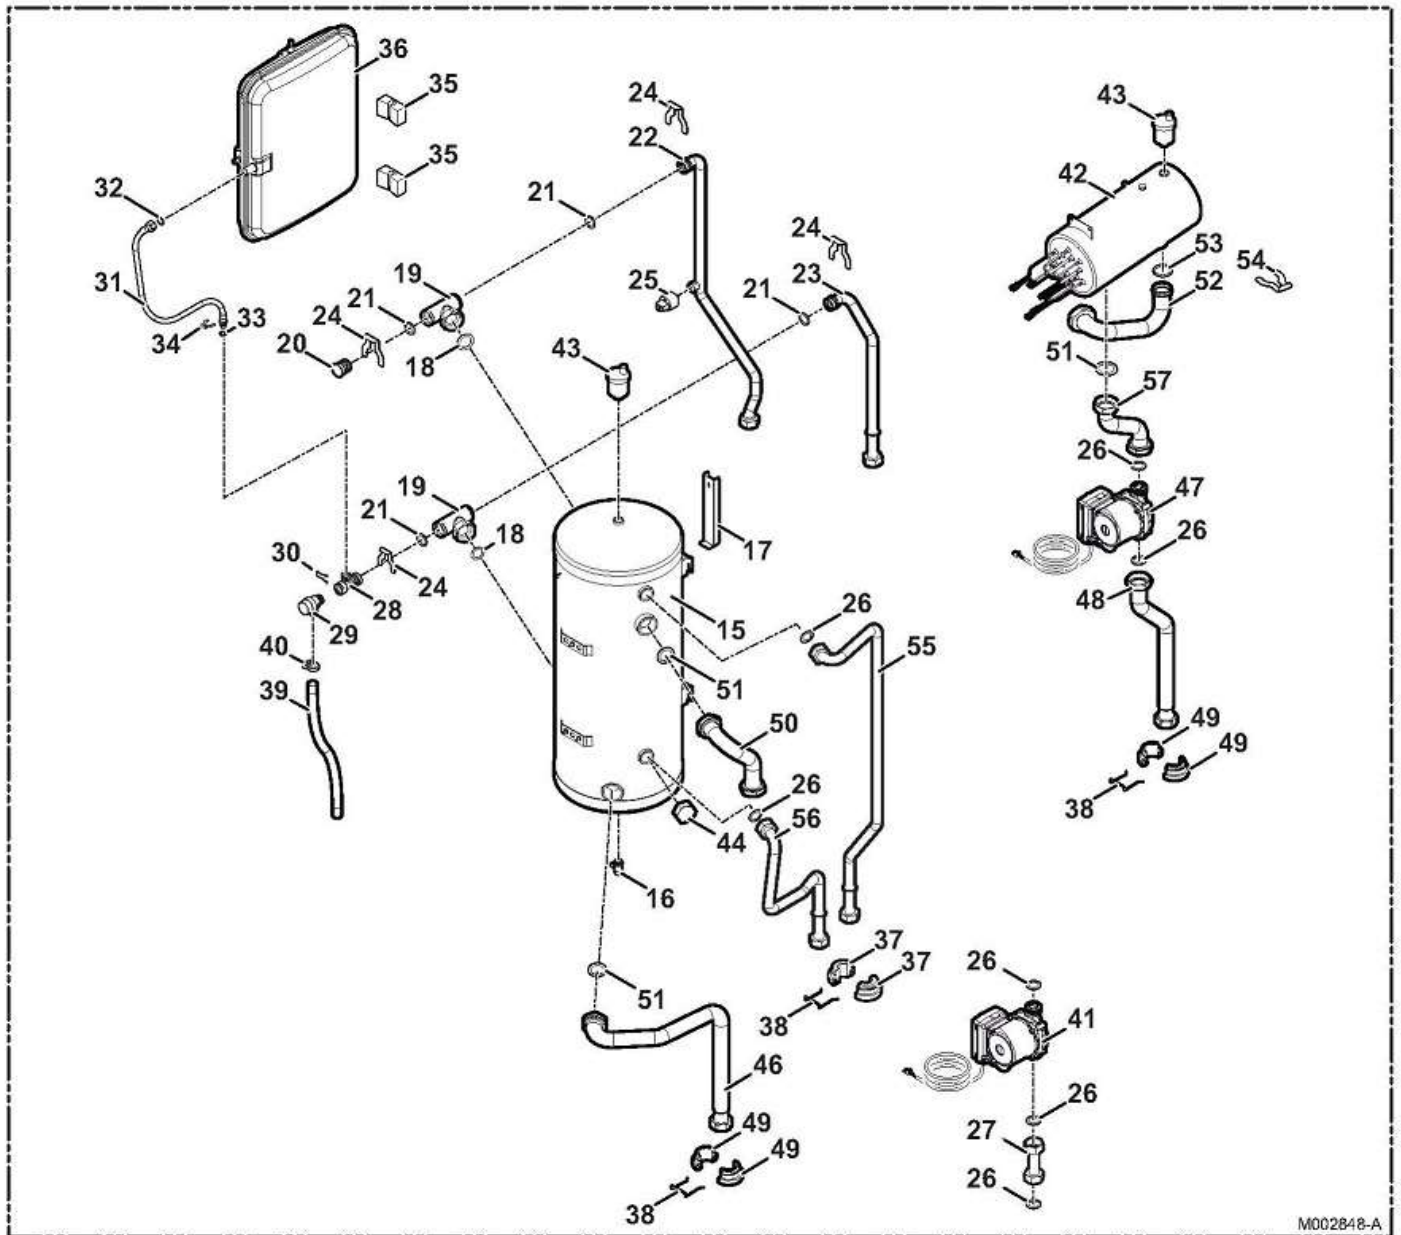

MODULE INTERIEUR MIT-IS H ET E

Réf.	Référenc	Description	Qté	Tarif	Substitut	Tarif Sub.	Remarques
1	300025324	CAISSON ASSEMBLE	1	338,00 €			
2	300025281	FOND CAISSON	1	19,90 €			
3	55125	PASSE-TUBE O 60 31/42 EP.1MM	1	4,55 €			
4	95320588	PASSE FIL MEMBRANE	1	1,50 €			MIT-IN H
5	300027772	EQUERRE D'ACCROCHAGE	1	12,00 €			
6	200004802	SACHET ACCESSOIRES EH54 COM	1	3,40 €			
7	S101309	PANNEAU AVANT	1	128,00 €			
8	S101297	PORTILLON TABLEAU DE COMMAN	1	53,90 €			
9	200020022	BLOCAGE TABLEAU	1	28,10 €			