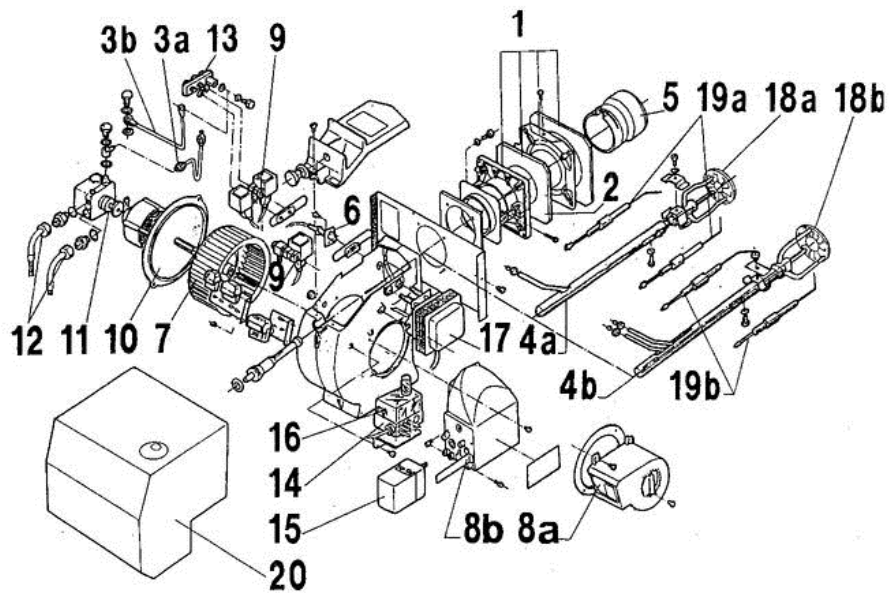

n° 8800-L197A

BRULEUR/BRENNER

DN 51-4 51-5 51-6 52-7 52-8 52-9

8800-FN-123

Réf.	Référence	Description	Qté	Tarif	Remarques
0	97903425	GICLEUR 1.50-45° S-DANFOSS	1	11,20 €	
0	97903427	GICLEUR 1.00-45° S-DANFOSS	1	11,20 €	
0	97903428	GICLEUR 1.75-45° S-DANFOSS	1	11,20 €	
0	97903429	GICLEUR 2.00-45° S-DANFOSS	1	11,20 €	
0	97903430	GICLEUR 2.50-45° S-DANFOSS	1	11,20 €	
0	97903431	GICLEUR 1.25 45 DS	1	Nous consulter ...	
0	97903432	GICLEUR 1.5G-45D.S STEINE	1	11,20 €	
0	97903433	GICLEUR 1.75 45DS STEINEN	1	11,20 €	
0	97903434	GICLEUR 2.00 45DS STEINEN	1	11,20 €	
0	97903435	GICLEUR 2.50 45DS STEINEN	1	11,20 €	
0	97904820	SACHET VISSERIE	1	22,40 €	
1	97903083	ENS. FIXATION BRULEUR DN51-52	1	106,00 €	
2	97904231	JOINT COTE BRUL DO 50- DN51-52	1	17,50 €	
3a	97908823	TUBE PRESSION DN51	1	30,00 €	
3b	97908824	TUBE PRESSION DN52	1	50,50 €	
4a	97904519	LIGNE GICLEUR DN51-14 / DN51-15	1	136,00 €	
4b	97904520	LIGNE GICLEUR DN 52	1	278,00 €	
5	97908821	TUBE FLAMME DN51-14 DN51-15	1	227,00 €	
5	97908822	TUBE FLAMME DN 52	1	Nous consulter ...	
6	97905401	PHOTOCÉLULE FZ 711	1	Nous consulter ...	
6	97905400	CELLULE FZ-711G RADIALE	1	Nous consulter ...	
7	97908887	TURBINE VENTILATEUR D.160 X 62	1	70,90 €	
8a	97909354	VOLET DAIR	1	50,50 €	
8b	97901090	CAISSON DAIR DN 52	1	37,50 €	
9	97909074	ELECTROVANNE VE 131 INX	1	42,40 €	
10	97904860	MOTEUR 180W	1	278,00 €	
11	97905733	POMPE FIOUL AN47B 73273P	1	197,00 €	
12	97903102	FLEXIBLE FIOUL LG 1,00M	1	11,70 €	
13	97906725	REPARTITEUR FIOUL	1	Nous consulter ...	
14	97907594	SOCLE COFFRET CABLE DO51	1	145,00 €	
14	97908508	SOCLE COFFRET CABLE DN52-62	1	239,00 €	
15	97904861	SERVO MOTEUR	1	402,00 €	
16	97906700	COFFRET DE SECURITE TF802.2	1	Nous consulter ...	
17	97908595	TRANFO DO 51	1	123,00 €	
17	97908596	TRANSFO DO 52	1	123,00 €	
18a	97908888	TURBULATEUR DN 51	1	31,10 €	
18b	97908889	TURBULATEUR DN 52	1	Nous consulter ...	
19a	97902251	ELECTRODE DALLUMAGE DN51-14 / DN51-15	1	39,70 €	
19b	97902252	ELECTRODE DALLUMAGE DN 52	1	45,90 €	
20	97901120	CAPOT BRULEUR DO50	1	Nous consulter ...	
21	97900026	SACHET ACCESSOIRES	1	59,70 €	