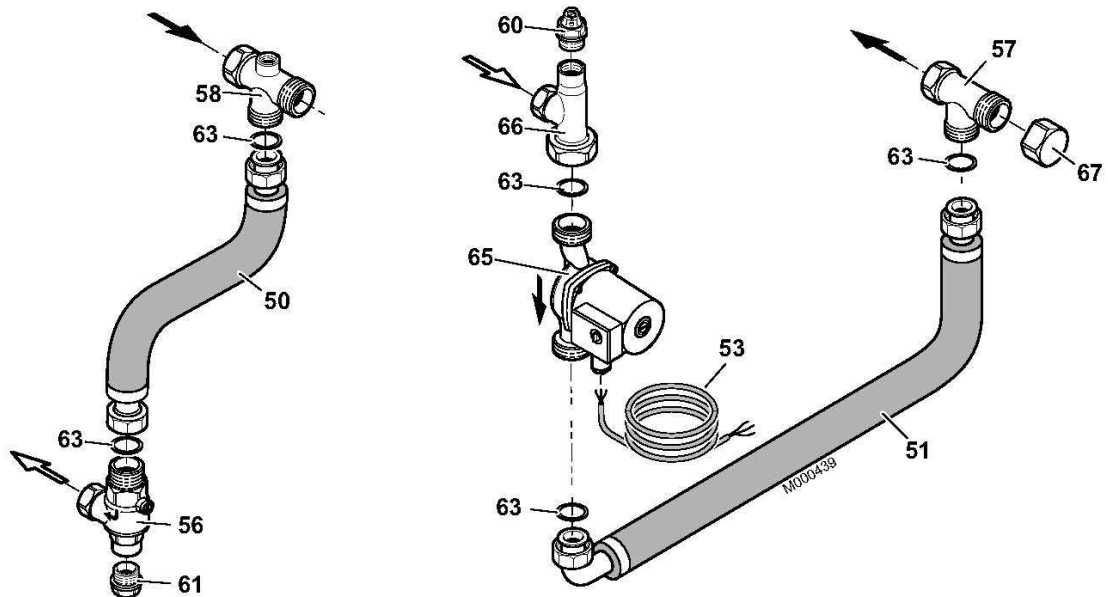

GMT 130 - GMT 130B

Réf.	Référenc	Description	Qté	Tarif	Substitut	Tarif Sub.	Remarques
50	94994121	FLEXIBLE INOX CALORIFUGE LONG	0	71,70 €			
51	94994123	FLEXIBLE INOX CALORIFUGE LONG	0	102,00 €			
53	89704902	CABLE POMPE DE CHARGE	0	26,40 €			
56	94914292	CLAPET ANTIRETOUR EQU.1"-3/4"	0	30,10 €			
57	94914407	TE 1"	0	19,20 €			
58	94914408	TE 1"-1/2"	0	25,30 €			
60	94918140	PURGEUR AIR MANUEL 1/2"	0	3,05 €			
61	94950113	BOUCHON PLEIN 1/2"	0	2,85 €			
63	95013062	JOINT VERT 30X21X2	0	1,00 €			
65	95132254	CIRCULATEUR UPS 15-50 130 3H	0		7641852	194,00 €	
66	94914417	COUDE 90° 1"-3/4"	0	18,70 €			
67	94950196	BOUCHON GF301 1"	0	3,50 €