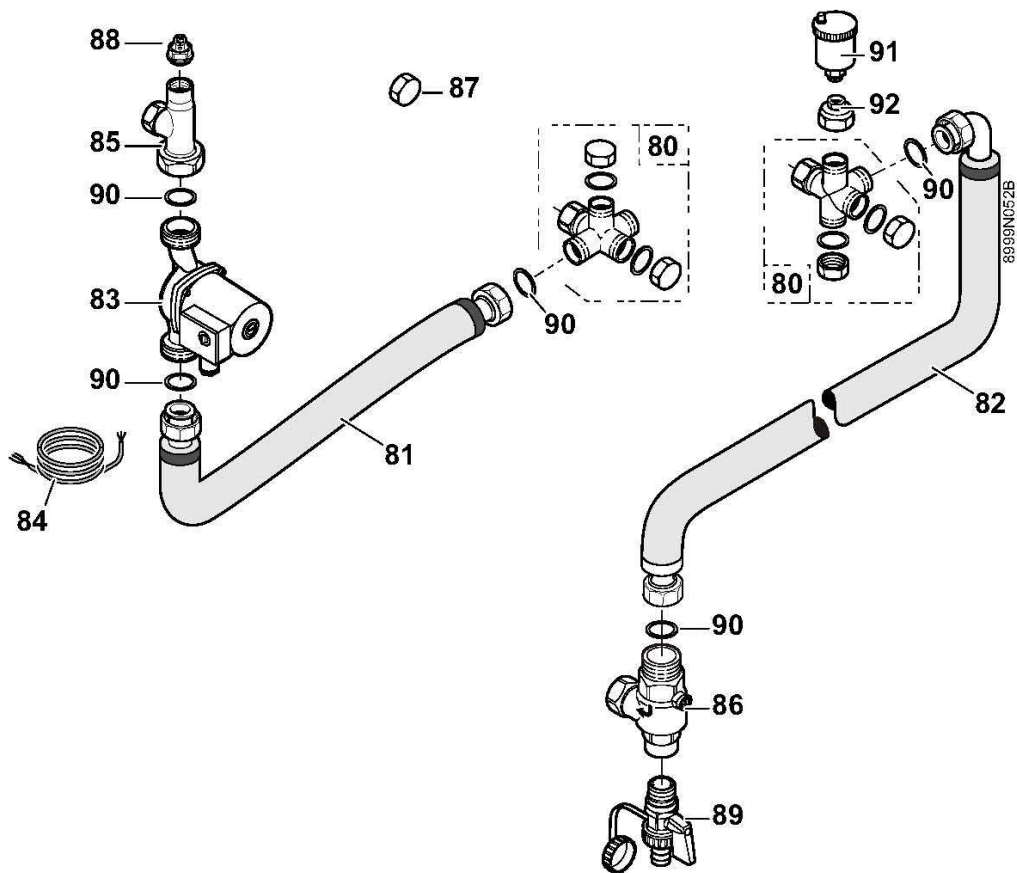

Pièces détachées

Vue Principale

GMT 130 - GMT 130B

Réf.	Référenc	Description	Qté	Tarif	Substitut	Tarif Sub.	Remarques
30	94994116	FLEXIBLE CALORIF 3/4"	0		84088923	87,90 €	
31	95132278	CIRCULATEUR UPS 25-50 130 3H	0	176,00 €			
32	84384900	CABLE CIRCULATEUR LG.2500mm	0	11,80 €			
33	94928126	TE RED.B1 1"-3/4"-1"	0	Nous consulter ...			
34	97869051	UNION MALE RUMS 3/4"	0		0290626	15,80 €	
35	94950180	BOUCHON 1 "	0	4,30 €			
36	94928080	TE 130B1 3/4X 3/4X 1/2"	0	Nous consulter ...			
37	94946145	MAMELON N8 3/4 GAZ	0	4,55 €			
38	94950110	BOUCHON T9 1/2" 290	0	3,50 €			
39	94920241	COUDE A4 NR.92 3/4"	0	5,40 €			
40	94926104	TE NR. 134 3/4"	0	13,70 €			
41	94944110	MANCHON 241 3/4X1/4	0	Nous consulter ...			
42	94918129	PURGEUR AIR A VOLANT 1/4"	0	7,40 €			
43	94914285	CLAPET ANTITHERMOSIPHON 3/4"	0	39,30 €			
44	95132273	MANCH.UNION3/4+JOINT	0	20,60 €			

GMT 130 - GMT 130B

Réf.	Référenc	Description	Qté	Tarif	Substitut	Tarif Sub.	Remarques
50	94994121	FLEXIBLE INOX CALORIFUGE LONG	0	71,70 €			
51	94994123	FLEXIBLE INOX CALORIFUGE LONG	0	102,00 €			
53	89704902	CABLE POMPE DE CHARGE	0	26,40 €			
56	94914292	CLAPET ANTIRETOUR EQU.1"-3/4"	0	30,10 €			
57	94914407	TE 1"	0	19,20 €			
58	94914408	TE 1"-1/2"	0	25,30 €			
60	94918140	PURGEUR AIR MANUEL 1/2"	0	3,05 €			
61	94950113	BOUCHON PLEIN 1/2"	0	2,85 €			
63	95013062	JOINT VERT 30X21X2	0	1,00 €			
65	95132254	CIRCULATEUR UPS 15-50 130 3H	0		7641852	194,00 €	
66	94914417	COUDE 90° 1"-3/4"	0	18,70 €			
67	94950196	BOUCHON GF301 1"	0	3,50 €			