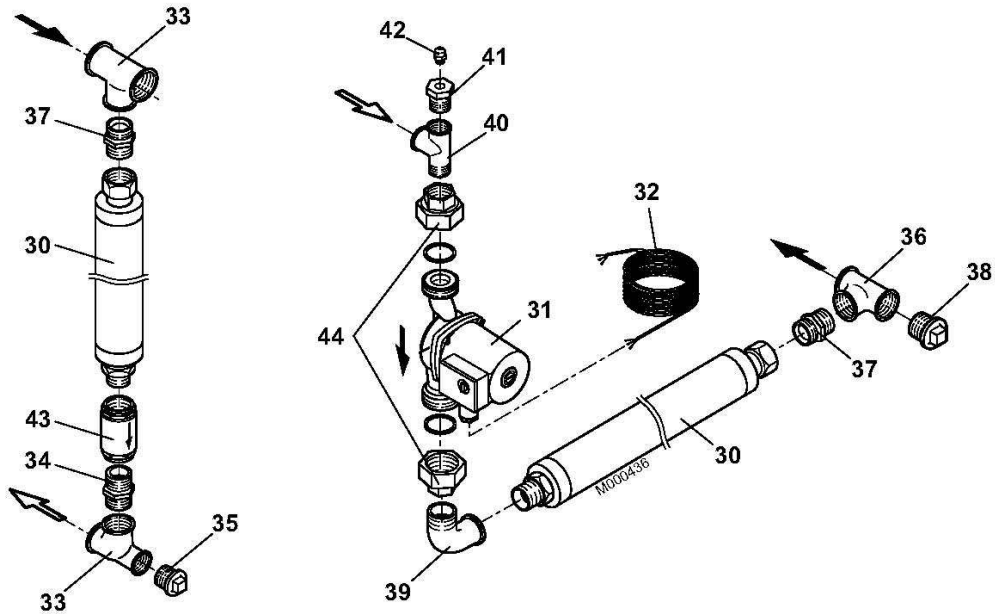

Pièces détachées

Vue Principale

GMT 130 - GMT 130B

Réf.	Référenc	Description	Qté	Tarif	Substitut	Tarif Sub.	Remarques
30	94994116	FLEXIBLE CALORIF 3/4"	0		84088923	87,90 €	
31	95132278	CIRCULATEUR UPS 25-50 130 3H	0	176,00 €			
32	84384900	CABLE CIRCULATEUR LG.2500mm	0	11,80 €			
33	94928126	TE RED.B1 1"-3/4"-1"	0	Nous consulter ...			
34	97869051	UNION MALE RUMS 3/4"	0		0290626	15,80 €	
35	94950180	BOUCHON 1 "	0	4,30 €			
36	94928080	TE 130B1 3/4X 3/4X 1/2"	0	Nous consulter ...			
37	94946145	MAMELON N8 3/4 GAZ	0	4,55 €			
38	94950110	BOUCHON T9 1/2" 290	0	3,50 €			
39	94920241	COUDE A4 NR.92 3/4"	0	5,40 €			
40	94926104	TE NR. 134 3/4"	0	13,70 €			
41	94944110	MANCHON 241 3/4X1/4	0	Nous consulter ...			
42	94918129	PURGEUR AIR A VOLANT 1/4"	0	7,40 €			
43	94914285	CLAPET ANTITHERMOSIPHON 3/4"	0	39,30 €			
44	95132273	MANCH.UNION3/4+JOINT	0	20,60 €