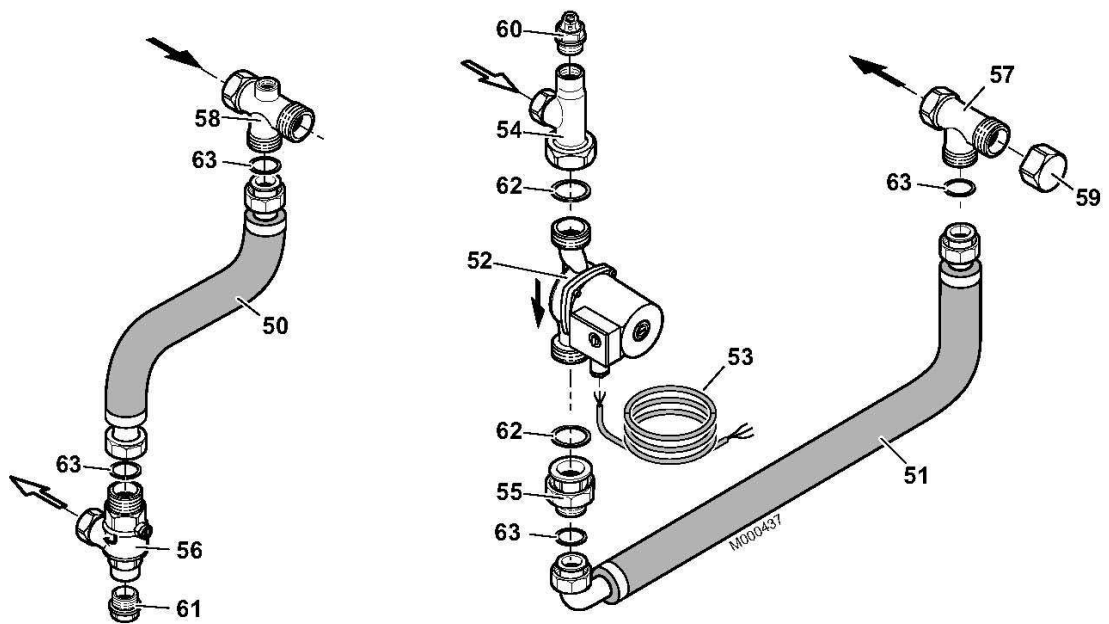

GMT 130 - GMT 130B

Réf.	Référenc	Description	Qté	Tarif	Substitut	Tarif Sub.	Remarques
50	94994121	FLEXIBLE INOX CALORIFUGE LONC	0	71,70 €			
51	94994123	FLEXIBLE INOX CALORIFUGE LONC	0	102,00 €			
52	95132256	CIRCULATEUR RS 25/65R 130 3H	0		95132278	176,00 €	
53	89704902	CABLE POMPE DE CHARGE	0	26,40 €			
54	94914401	COUDE 90°1"1/2-3/4"	0	Nous consulter ...			
55	94914402	RACC 2 PCE 1"1/2-1"	0		300029412	30,30 €	
56	94914292	CLAPET ANTIRETOUR EQU.1"-3/4"	0	30,10 €			
57	94914407	TE 1"	0	19,20 €			
58	94914408	TE 1"-1/2"	0	25,30 €			
59	94950031	BOUCHON NR.301 1"	0		94950196	3,50 €	
60	94918140	PURGEUR AIR MANUEL 1/2"	0	3,05 €			
61	94950113	BOUCHON PLEIN 1/2"	0	2,85 €			
62	95013064	JOINT VERT 44X32X2	0	1,25 €			
63	95013062	JOINT VERT 30X21X2	0	1,00 €