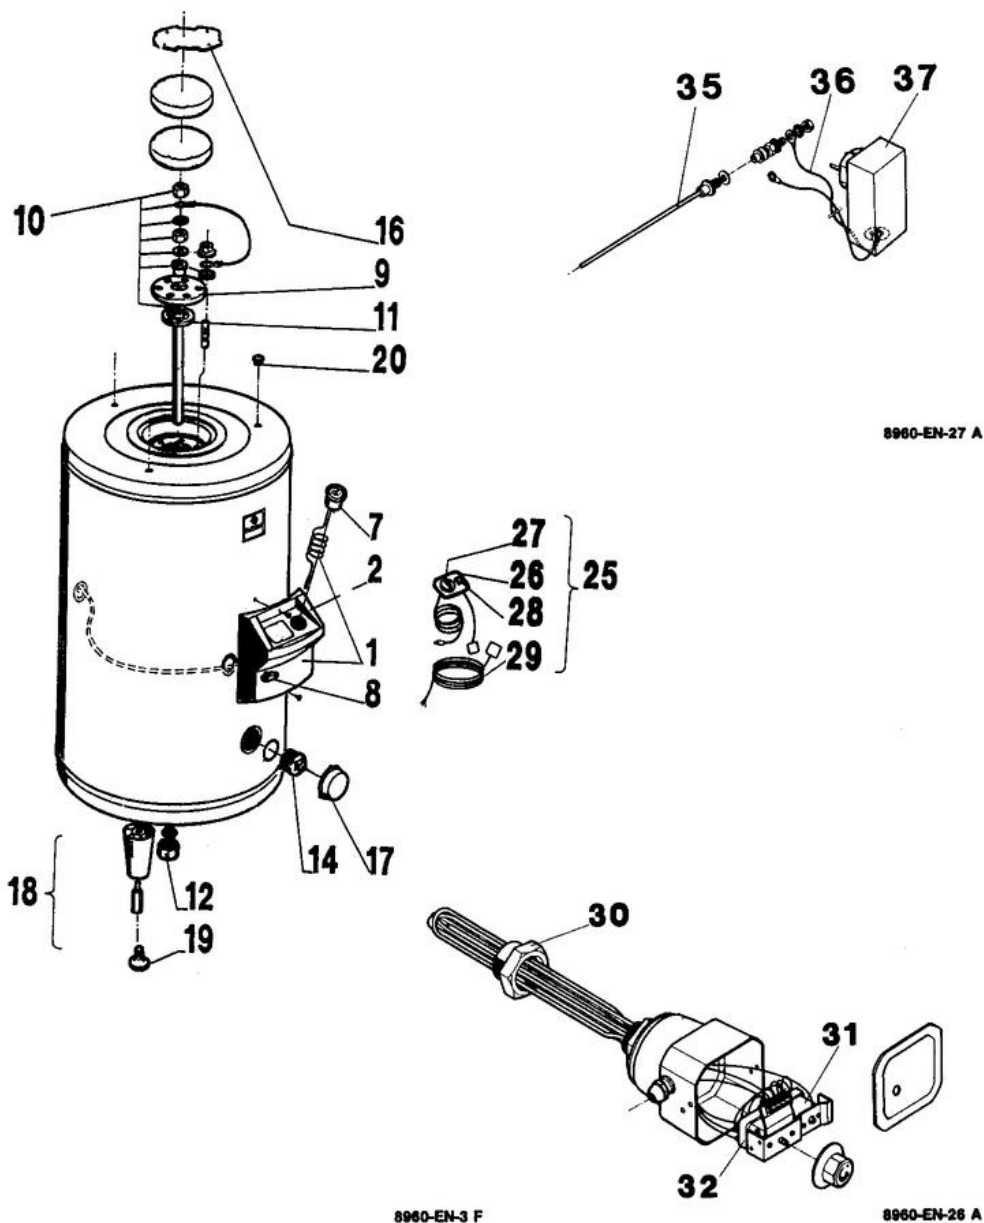

8960-4035 G

MBS 150 - MBS 200

MBS 300

MBS 150-200-300

Réf.	Référenc	Description	Qté	Tarif	Substitut	Tarif Sub.	Remarques
	84388931	BOUTON REGLAGE + ERGOT	1	17,30 €			
	89608920	ANODE CORREX	1	Nous consulter ...			
	89607700	RESISTANCE 4500W.	1	Nous consulter ...			⊘
	89617702	SACHET ACCESSOIRES DIVERS	1	Nous consulter ...			⊘
	89607701	RESISTANCE 6000W.	1	Nous consulter ...			⊘
1	89608933	TABLEAU DE COMMANDE	1		89608934	Nous consulter ...	⊘
1	89608907	TABLEAU DE COMMANDE	1		89608934	Nous consulter ...	⊘
2	97525142	TABLEAU COMMANDE 89604006	1	Nous consulter ...			⊘
7	85000006	THERMOMETRE	1	91,10 €			
8	97818213	SERRE-CABLE 1230-0432	1	Nous consulter ...			⊘
9	89600513	BRIDE EMAILLEE	1	Nous consulter ...			⊘
10	89608913	ANODE CPL.	1		89708901	60,70 €	
10	89608914	ANODE D.33 LG.420MM	1	67,90 €			
10	89608915	ANODE D.33 LG.630MM	1	110,00 €			
11	95089001	JOINT D.105	1	11,60 €			
12	94950282	BOUCHON FEMEL.2" 89603500	1	Nous consulter ...			⊘
14	94950280	BOUCHON MALE 2" 8960-3501	1	Nous consulter ...			⊘
16	89600511	COUVERCLE SUPERIEUR	1	Nous consulter ...			⊘
17	95325297	CACHE EMBOUT RESISTANCE	1	Nous consulter ...			⊘
18	89608912	ENSEMBLE 3PIEDS REGLABLES	1	Nous consulter ...			⊘
19	97860618	PIED REGLABLE M10X40	1		97860646	1,50 €	
20	94950708	CACHE-TROUS M10 GPN740M10	1	Nous consulter ...			⊘
25	89608911	MODULE THERMOST.INTER.CPL	1	Nous consulter ...			⊘
26	95325282	MODULE THERMOST.INTERRUPT	1	Nous consulter ...			⊘
27	85002015	THERMOSTAT REGLAGE VARIAN	1		95365574	69,60 €	
28	95325091	INTERRUPTEUR BIPOL.A4 183	1		95325027	8,95 €	
29	89604905	FAISCEAU DE CABLAGE	1	Nous consulter ...			⊘
30	94948395	REDUCTION 2-11/2 MF 241	1	Nous consulter ...			⊘
31	95363318	THERMOSTAT DE SECURITE	1	Nous consulter ...			⊘
32	95363319	THERMOSTAT DE REGLAGE	1	205,00 €			
35	97525500	ANODE CORREX LG.400MM	1	262,00 €			
36	97525060	CABLE DE RACCORDEMENT CABL	1	25,00 €			
37	95106080	POTENTIOSTAT 220V-50HZ	1		95106090	262,00 €	