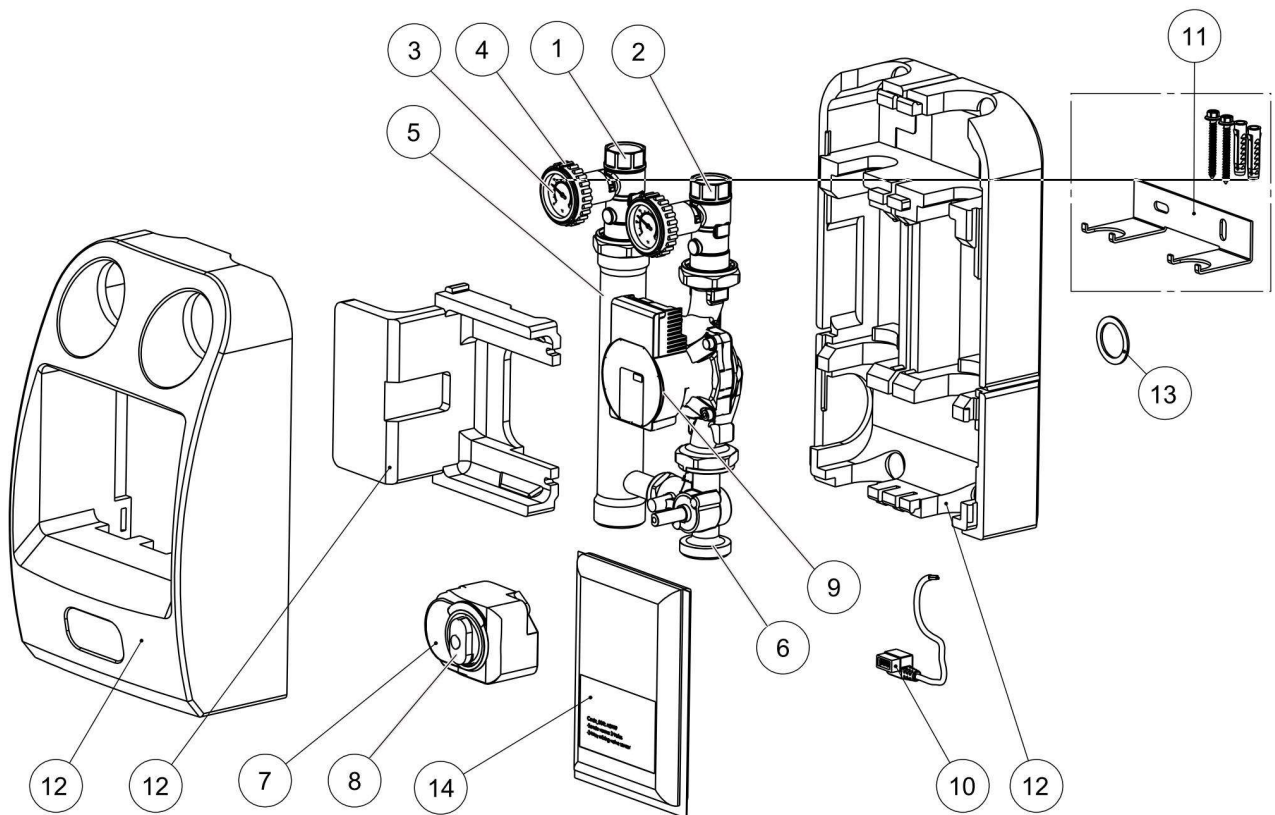

HK152 - KIT DEUXIEME CIRCUIT VANNE 3

Pièces détachées

Vue Principale

HK152 - KIT DEUXIEME CIRCUIT VANNE 3

Réf.	Référence	Description	Qté	Tarif	Substitut	Tarif Sub.	Remarques
1	7762939	VANNE ARRET RETOUR CPLT	1	104,00 €			
2	7762946	VANNE ARRET DEPART CPLT	1	91,00 €			
3	7762960	THERMOMETRE AXIAL	1	41,00 €			
4	7762961	KIT PR POIGNEES ROUGE ET BLEU	1	22,00 €			
5	7762962	TUBE RETOUR LG.272-G1"1/2x1"	1	84,00 €			
6	7762965	VANNE 3 VOIES AVEC BY-PASS	1	183,00 €			
7	7762966	SERVOMOTEUR VANNE 3 VOIES 2:	1	201,00 €			
8	7762977	KIT PR POIGNEE SERVOMOTEUR	1	45,00 €			
9	7762982	CIRCULATEUR Wilo Para 25-180/7-5	1	315,00 €			
10	7762984	CABLE CIRCULATEUR 3 PLOTS 90°	1	53,00 €			
11	7762996	EQUERRE FIXATION MURALE	1	31,00 €			
12	7762997	COQUE ISOLANTE	1	110,00 €			
13	97550181	JOINT EPDM 44x32x3	1	2,35 €			
14	95362449	SONDE DEPART VF 60 LG.2.5M	1	30,50 €			AD 199
14	300008959	CONNECTEUR 2 PTS SONDE DEPA	1	7,60 €			AD 199
14	300009079	CONNECTEUR 4 PTS V3V	1	9,30 €			AD 199
14	300009082	CONN RAST 5 2 PTS S.AMB B/C	1	6,50 €			AD 199