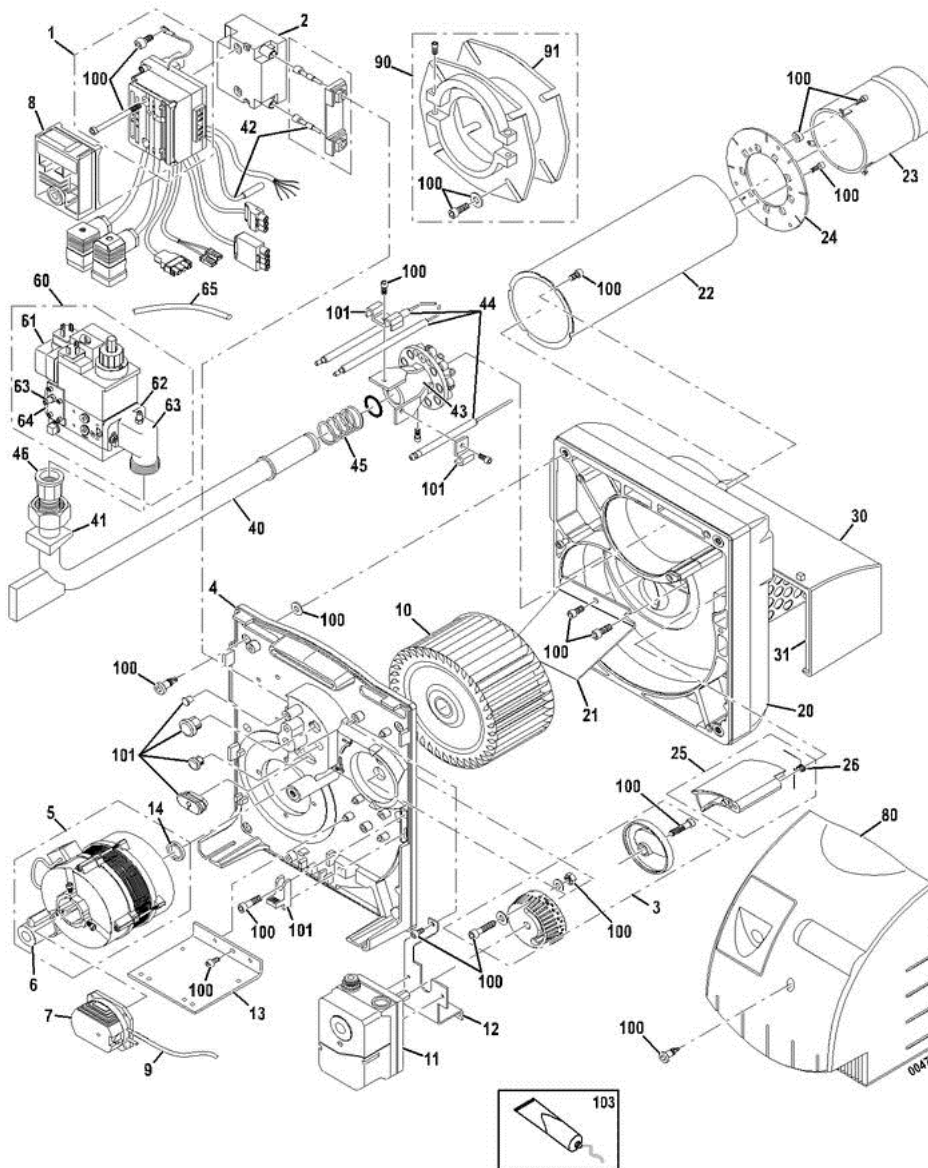

G 200/2 N - 8802-3700E

Réf.	Référence	Description	Qté	Tarif	Remarques
0	7603711	SET COMMUNICATION MODUFLEX	1	Nous consulter ...	
?	97955833	SET RACCORD.PF RAMPE/FOY.	1	200,00 €	
?	97956132	SET POUR RESEAU ELECTRIQUE BELGE	1	179,00 €	
?	97955457	INTERRUPTEUR+/-	1	42,70 €	
?	97949955	CONTROLEUR ETANCH. VPS504	1	1113,00 €	
?	100002804	SET CONTROLEUR ETANCHEITE TC116 W05-1	1	Nous consulter ...	
?	97955443	SATROPENN	1	180,00 €	
?	97955780	SATROCOM POUR PC (D/E/F)	1	708,00 €	
?	97955777	SATROCOM (ALLEMAND)	1	Nous consulter ...	
?	97955778	SATROCOM (FRANCAIS)	1	Nous consulter ...	
?	97955779	SATROCOM (ANGLAIS)	1	Nous consulter ...	
1	97956266	SOCLE AVEC CABLES	1	190,00 €	G201/2 N (version 991)
1	7604064	SOCLE CABLE BRULEUR GAZ 1 ALLURE	1	Nous consulter ...	G201/2 N (version 972)
1	7604061	SOCLE CABLE BRULEUR GAZ MODULANT	1	Nous consulter ...	G203/2 N (version 972)
1	200000518	SOCLE AVEC CABLES	1	145,00 €	G203/2 N (version 991)
2	97955097	TRANSFORMATEUR D'ALLUMAGE 052F0034	1	61,20 €	
3	97956273	REGULATION AIR	1	8,75 €	
4	97956324	PLATINE PORTE-COMPOSANTS	1	97,30 €	
5	97956285	MOTEUR ROTOMATIKA 150W	1	139,00 €	
6	97951069	CONDENSATEUR 5µF - 420V- 470V	1	21,80 €	
7	97955953	PRESSOSTAT AIR DL11K	1	Nous consulter ...	
7	200000633	PRESSOSTAT AIR 0.4MBAR DL2-E1	1	38,90 €	
8	97955338	COFFRET DE SECURITE DMG 971	1	268,00 €	
8	200023091	COFFRET DE SECURITE DMG 972-N MOD.03	1	Nous consulter ...	
9	97955231	S/E PRISE DE PRESSION	1	31,30 €	
10	97956277	TURBINE VENTILATEUR 133 X 75	1	14,50 €	
11	200000632	SERVOMOTEUR STA30 B1.37	1	286,00 €	
12	97956287	SUPPORT SERVOMOTEUR	1	6,70 €	
13	97956288	EQUERRE	1	9,15 €	
14	97955490	ENTRETOISE MOTEUR (SET)	1	16,60 €	
20	97956319	CARCASSE G200-N	1	48,10 €	
21	97956268	PLAQUE DUO-PRESS	1	12,30 €	
22	97956321	TUBE INTERMEDIARE GAZ	1	29,60 €	
23	97956323	TUBE DE FLAMME	1	194,00 €	
24	97956322	PLAQUE DIFFUSEUR AIR	1	189,00 €	
25	97956271	VOLET DAIR	1	10,80 €	
26	97955508	RESSORT (X5) KIT	1	6,50 €	
30	97956269	CAISSON AIR	1	52,50 €	
31	97956320	SET MOUSSE ISOLAT.CAISSON	1	15,50 €	
40	97956328	S/E LIGNE GAZ P03	1	117,00 €	
41	97955963	S/E JOINTS LIGNE GAZ	1	42,30 €	
42	97956325	CABLE D'ALLUM+IONIS. G200/2N /M302-5S	1	29,60 €	
43	97956329	S/E TETE DE GAZ P03	1	615,00 €	
43	200001978	KIT PROPANE P03 GAZ	1	Nous consulter ...	
44	97956330	ELECTR.ALLUM.+IONISAT	1	35,70 €	
45	97949666	RESSORT	1	1,60 €	