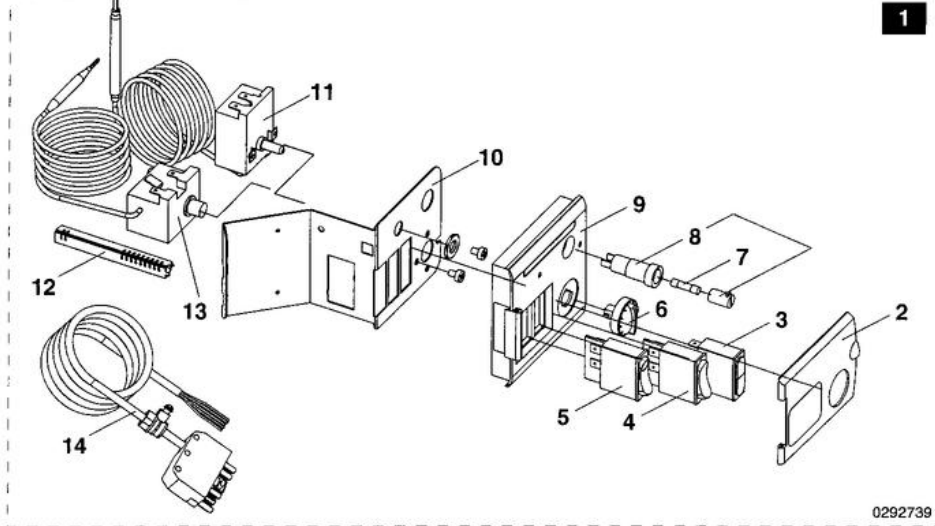

CA 27/100 - CA 35/150

TABEAU DE COMMANDE

BALLON

Réf.	Référence	Description	Qté	Tarif	Remarques
2	0292959	VITRE TABLEAU COMMANDE	1	10,30 €	
3	0290078	VOYANT ROUGE / VERT	1	10,30 €	
4	0082506	INTERRUPTEUR ETE-HIVER	1	24,80 €	
5	0082505	INTERRUPTEUR MARCHE/ARRET	1	32,10 €	
7	0289181	FUSIBLES 10AT (X10)	1	13,80 €	
6	0284996	BOUTON REGLAGE	0	17,40 €	
8	0284842	PORTE-FUSIBLE	1	20,70 €	
9	0292960	FACADE ELECTRO-MECANIQUE	1	10,30 €	
10	0292961	SUPPORT CPL	1	Nous consulter ...	
11	0284995	THERMOSTAT DE REGLAGE 83°C	1	57,00 €	
12	0284133	RESS. CONTACT DOIGT GANT	1	3,70 €	
13	0082182	THERMOSTAT DE SECURITE 110°C	1	135,00 €	
14	0292965	CABLE BRULEUR	1	34,20 €	
15	81995548	TAMPON + ANODE +JOINT+FIX.	1	77,60 €	
16	89705511	JOINT 7MM + JONC 5MM	1	10,90 €	
17	89708901	ANODE D.33 LG.330MM	1	51,00 €	
18	95014035	JOINT D.25*8,5*2	1	1,85 €	
19	94974525	ENTRETOISE NYLON M8	1	0,72 €	
20	89604901	FIL DE MASSE	1	2,40 €	

CA 27/100 - CA 35/150

HABILLAGE CHAUDIÈRE

0292902

Réf.	Référence	Description	Qté	Tarif	Remarques
27	0268587	JEU DE PIEDS REGLABLES	1	6,60 €	
28	0292956	PANNEAU AVANT CA 27/100	1	102,00 €	
28	0292957	PANNEAU AVANT CA 35/150	1	105,00 €	
29	0282616	THERMOMETRE	1	Nous consulter ...	
30	0290057	TURBULATEUR CA 27/ DK 28	1	24,60 €	
30	0290058	TURBULATEUR CA 35/150	1	27,20 €	
31	0292954	PANNEAU LATERAL CA 27/100	1	108,00 €	
31	0292955	PANNEAU LATERAL CA 35/150	1	126,00 €	
32	0292948	CHAPITEAU CA 27/100	1	59,50 €	
32	0292949	CHAPITEAU CA 35/150	1	91,00 €	
33	0292952	CORPS CHAUDIERE CA 27/DK 28	1	Nous consulter ...	
33	0292953	CORPS CHAUDIERE CA 35/150	1	Nous consulter ...	
34	0292958	BUSE CPL	1	56,10 €	
35	0292950	PANNEAU ARRIERE DK 28	1	48,90 €	
35	0292951	PANNEAU ARRIERE CA 35/150	1	Nous consulter ...	