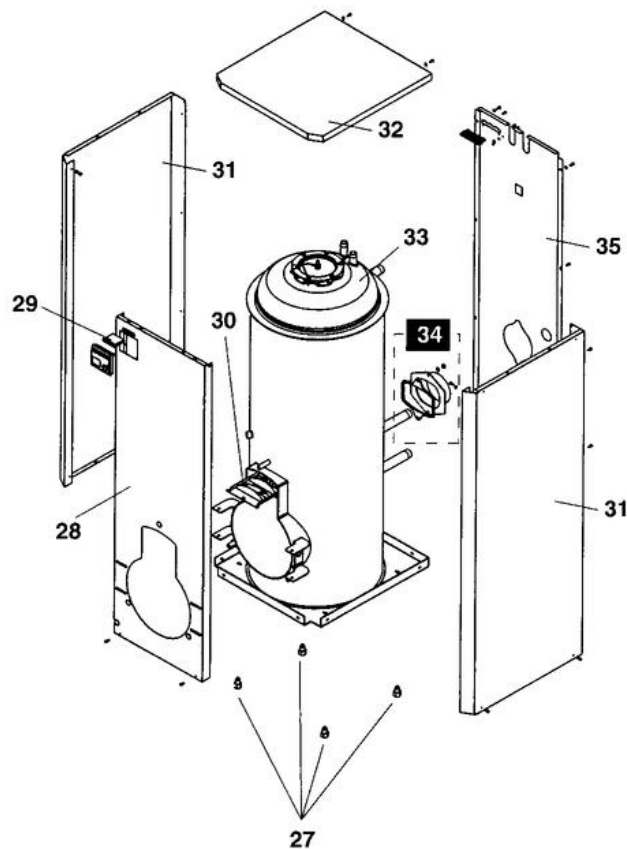

CA 27/100 - CA 35/150

HABILLAGE CHAUDIÈRE

0292902

Réf.	Référence	Description	Qté	Tarif	Remarques
27	0268587	JEU DE PIEDS REGLABLES	1	6,60 €	
28	0292956	PANNEAU AVANT CA 27/100	1	102,00 €	
28	0292957	PANNEAU AVANT CA 35/150	1	105,00 €	
29	0282616	THERMOMETRE	1	Nous consulter ...	
30	0290057	TURBULATEUR CA 27/ DK 28	1	24,60 €	
30	0290058	TURBULATEUR CA 35/150	1	27,20 €	
31	0292954	PANNEAU LATERAL CA 27/100	1	108,00 €	
31	0292955	PANNEAU LATERAL CA 35/150	1	126,00 €	
32	0292948	CHAPITEAU CA 27/100	1	59,50 €	
32	0292949	CHAPITEAU CA 35/150	1	91,00 €	
33	0292952	CORPS CHAUDIERE CA 27/DK 28	1	Nous consulter ...	
33	0292953	CORPS CHAUDIERE CA 35/150	1	Nous consulter ...	
34	0292958	BUSE CPL	1	56,10 €	
35	0292950	PANNEAU ARRIERE DK 28	1	48,90 €	
35	0292951	PANNEAU ARRIERE CA 35/150	1	Nous consulter ...