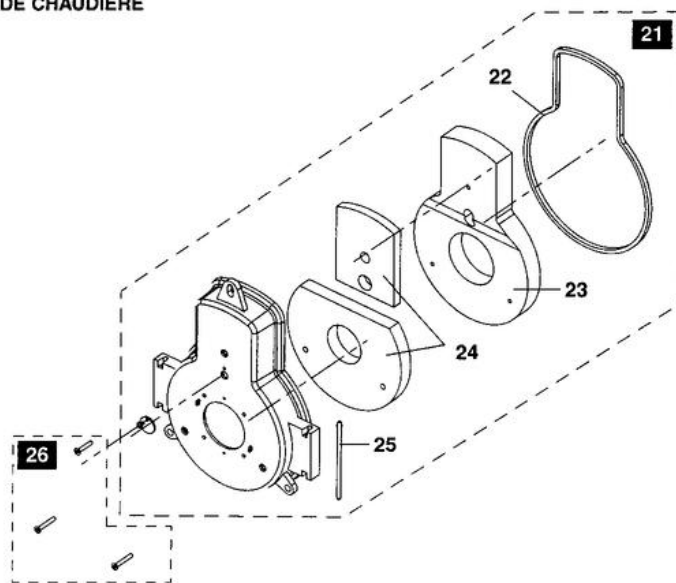

CA 27/100 - CA 35/150

TABEAU DE COMMANDE

BALLON

Réf.	Référence	Description	Qté	Tarif	Remarques
2	0292959	VITRE TABLEAU COMMANDE	1	10,30 €	
3	0290078	VOYANT ROUGE / VERT	1	10,30 €	
4	0082506	INTERRUPTEUR ETE-HIVER	1	24,80 €	
5	0082505	INTERRUPTEUR MARCHE/ARRET	1	32,10 €	
7	0289181	FUSIBLES 10AT (X10)	1	13,80 €	
6	0284996	BOUTON REGLAGE	0	17,40 €	
8	0284842	PORTE-FUSIBLE	1	20,70 €	
9	0292960	FACADE ELECTRO-MECANIQUE	1	10,30 €	
10	0292961	SUPPORT CPL	1	Nous consulter ...	
11	0284995	THERMOSTAT DE REGLAGE 83°C	1	57,00 €	
12	0284133	RESS. CONTACT DOIGT GANT	1	3,70 €	
13	0082182	THERMOSTAT DE SECURITE 110°C	1	135,00 €	
14	0292965	CABLE BRULEUR	1	34,20 €	
15	81995548	TAMPON + ANODE +JOINT+FIX.	1	77,60 €	
16	89705511	JOINT 7MM + JONC 5MM	1	10,90 €	
17	89708901	ANODE D.33 LG.330MM	1	51,00 €	
18	95014035	JOINT D.25*8,5*2	1	1,85 €	
19	94974525	ENTRETOISE NYLON M8	1	0,72 €	
20	89604901	FIL DE MASSE	1	2,40 €	

CA 27/100 - CA 35/150

CORPS DE CHAUDIERE

0292902

Réf.	Référence	Description	Qté	Tarif	Remarques
21	0290056	PORTE FOYERE	1	215,00 €	
22	0080213	JOINT PORTE	1	Nous consulter ...	
23	0292963	ISOLATION ARRIERE PORTE	1	Nous consulter ...	
24	0292964	ISOLATION AVANT PORTE	1	6,60 €	
25	0080216	TIGE CHARNIERE METALLIQUE	1	3,70 €	
26	0292962	SACHET VISS. PORTE FOYERE	1	3,70 €	