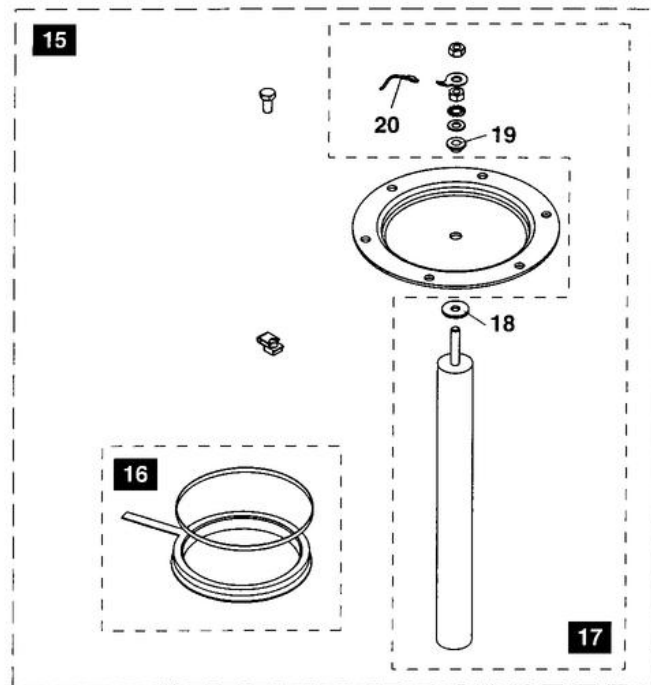

CA 27/100 - CA 35/150

TABEAU DE COMMANDE

BALLON

Réf.	Référence	Description	Qté	Tarif	Remarques
2	0292959	VITRE TABLEAU COMMANDE	1	10,30 €	
3	0290078	VOYANT ROUGE / VERT	1	10,30 €	
4	0082506	INTERRUPTEUR ETE-HIVER	1	24,80 €	
5	0082505	INTERRUPTEUR MARCHE/ARRET	1	32,10 €	
7	0289181	FUSIBLES 10AT (X10)	1	13,80 €	
6	0284996	BOUTON REGLAGE	0	17,40 €	
8	0284842	PORTE-FUSIBLE	1	20,70 €	
9	0292960	FACADE ELECTRO-MECANIQUE	1	10,30 €	
10	0292961	SUPPORT CPL	1	Nous consulter ...	
11	0284995	THERMOSTAT DE REGLAGE 83°C	1	57,00 €	
12	0284133	RESS. CONTACT DOIGT GANT	1	3,70 €	
13	0082182	THERMOSTAT DE SECURITE 110°C	1	135,00 €	
14	0292965	CABLE BRULEUR	1	34,20 €	
15	81995548	TAMPON + ANODE +JOINT+FIX.	1	77,60 €	
16	89705511	JOINT 7MM + JONC 5MM	1	10,90 €	
17	89708901	ANODE D.33 LG.330MM	1	51,00 €	
18	95014035	JOINT D.25*8,5*2	1	1,85 €	
19	94974525	ENTRETOISE NYLON M8	1	0,72 €	
20	89604901	FIL DE MASSE	1	2,40 €	

CA 27/100 - CA 35/150

HABILLAGE CHAUDIÈRE

0292902

Réf.	Référence	Description	Qté	Tarif	Remarques
27	0268587	JEU DE PIEDS REGLABLES	1	6,60 €	
28	0292956	PANNEAU AVANT CA 27/100	1	102,00 €	
28	0292957	PANNEAU AVANT CA 35/150	1	105,00 €	
29	0282616	THERMOMETRE	1	Nous consulter ...	
30	0290057	TURBULATEUR CA 27/ DK 28	1	24,60 €	
30	0290058	TURBULATEUR CA 35/150	1	27,20 €	
31	0292954	PANNEAU LATERAL CA 27/100	1	108,00 €	
31	0292955	PANNEAU LATERAL CA 35/150	1	126,00 €	
32	0292948	CHAPITEAU CA 27/100	1	59,50 €	
32	0292949	CHAPITEAU CA 35/150	1	91,00 €	
33	0292952	CORPS CHAUDIERE CA 27/DK 28	1	Nous consulter ...	
33	0292953	CORPS CHAUDIERE CA 35/150	1	Nous consulter ...	
34	0292958	BUSE CPL	1	56,10 €	
35	0292950	PANNEAU ARRIERE DK 28	1	48,90 €	
35	0292951	PANNEAU ARRIERE CA 35/150	1	Nous consulter ...	