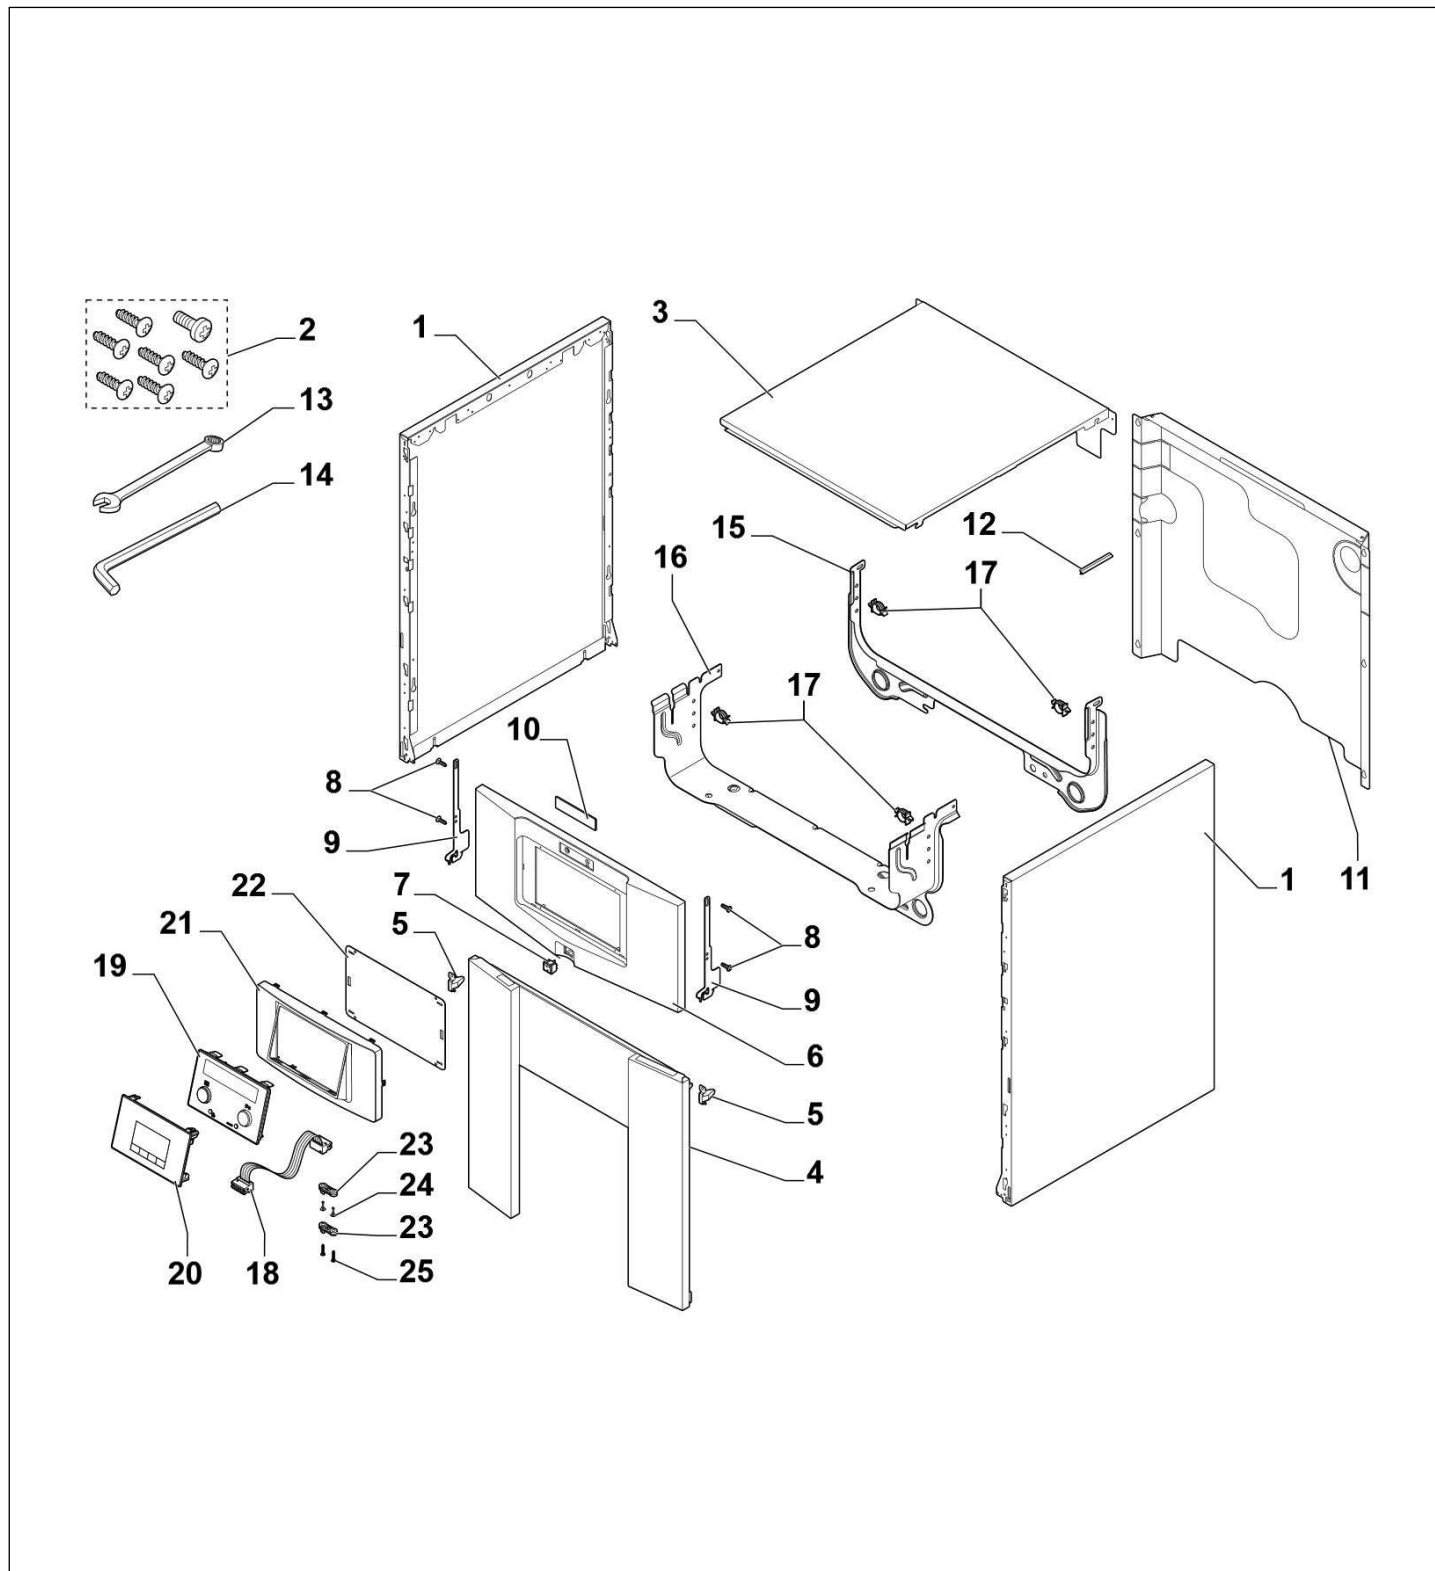

Chaudière fioul NeOvo EcoNox EF 22-29

Réf.	Référence	Description	Qté	Tarif	Remarques
1	7626743	PANNEAU LATERAL 834 PR	1		
2	7626746	SACHET VISSERIE HABILLAGE	1		
3	7606422	CHAPITEAU ECOIL BLANC	1		
4	7614906	PANNEAU AVANT NB DD	1		
5	7616925	RESSORT DE PORTE	1		
6	7612196	TABLEAU	1		
7	300024488	INTERRUPTEUR BIPOLAIRE BLANC	1		
8	300025953	VIS EJOT KB 35x12	1		
9	7615635	CROCHET TABLEAU	1		
10	7616870	LOGO DD	1		
11	7617935	PANNEAU ARRIERE MONO ASS	1		22 KW
11	7617952	PANNEAU ARRIERE 5 SE MONO ASS	1		29 KW
12	95365613	SEPARATEUR DE DOIGT DE GANT	1		
13	V508482	CLE 6 PANS 3MM 65X20	1		
14	97949451	CLE 6 PANS 4MM 240 X 40	1		
15	7616506	TRAVERSE ARRIERE	1		
16	7616933	TRAVERSE AVANT CPLTE	1		
17	95320950	SUPPORT DE CABLE	1		
18	7616688	CABLE DISPLAY MK1	1		
18	7609577	CABLE DISPLAY MK2	1		
19	7612090	AFFICHEUR B-Contol (MK1)	1		
20	7611547	AFFICHEUR INICONTROL 2 (MK2)	1		
21	7616612	SUPPORT TABLEAU DE COMMANDE	1		
22	7621475	TOLE PROTECTION HMI	1		
23	7618888	ARRET DE TRACTION	1		
24	300025953	VIS EJOT KB 35x12	1		
25	7610590	VIS EJOT WN 5451 25X15	1