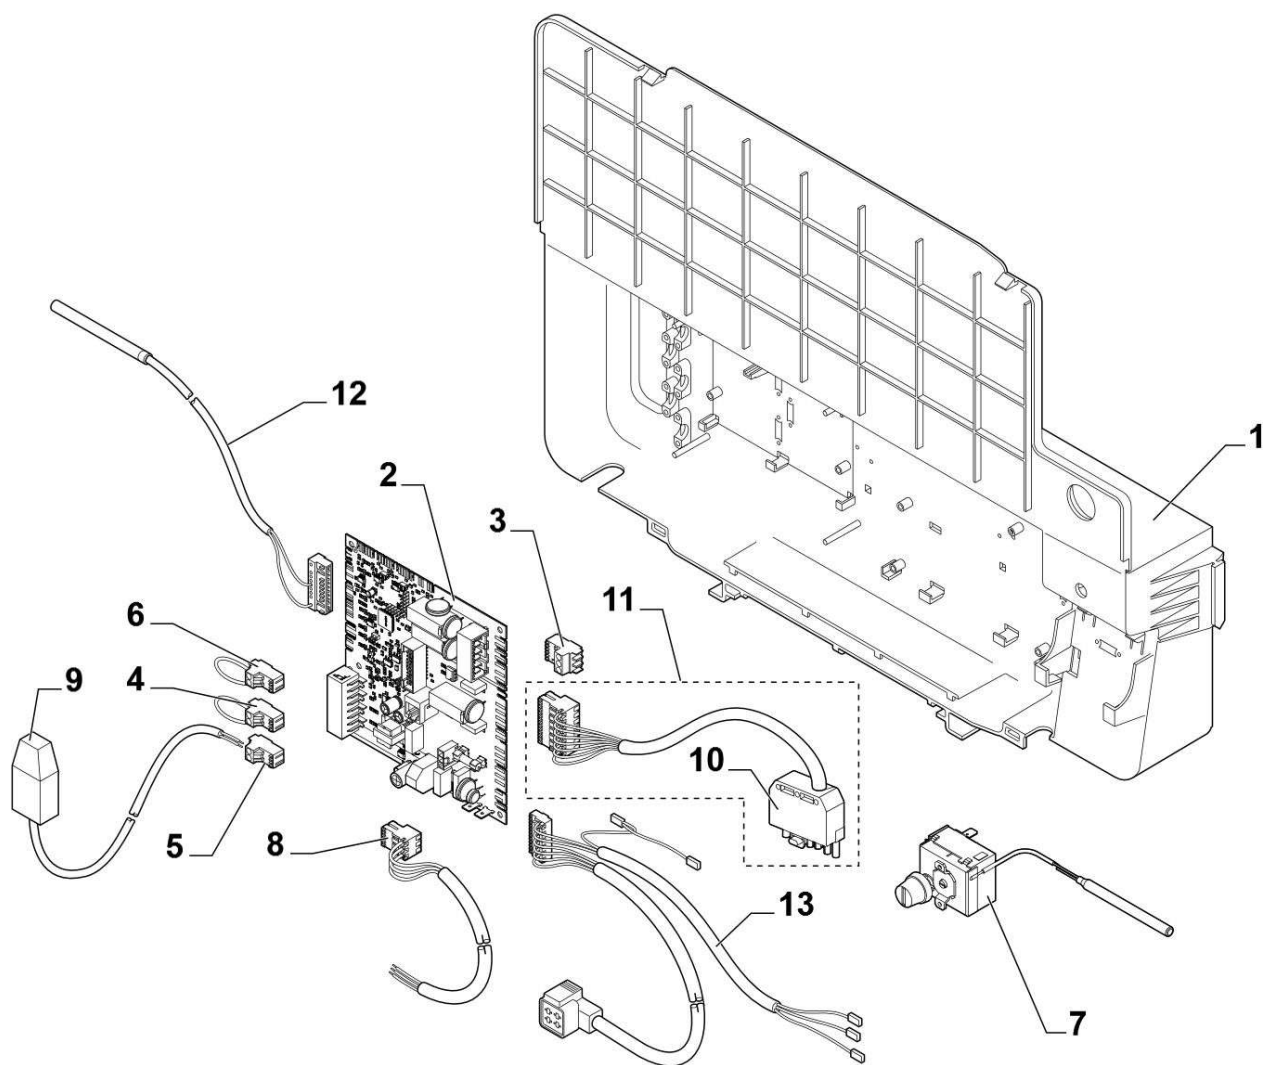

Chaudière fioul NeOvo EcoNox EF 22-29

Réf.	Référence	Description	Qté	Tarif	Remarques
1	7612370	SOCLE 4EL CPLT	1		22 KW
1	7612371	SOCLE 5 CPLT	1		29 KW
2	300024451	PIED REGLABLE M8-45	1		
3	7626927	CORPS 4 SE ASSEMBLE PR	1		22 KW
3	7626928	CORPS 5 SE ASSEMBLE PR	1		29 KW
4	97581286	RESSORT DE MAINTIEN	1		
5	300022089	DOIGT DE GANT 1/2"LG95	1		
6	94950110	BOUCHON T9 1/2" 290	1		
7	7611260	TURBULATEUR CENTRAL 385mm	1		
8	7610971	TURBULATEUR DROIT 385mm	1		
10	7618533	TUBE RETOUR INJ 1" SE	1		
11	7618512	TUBE DEPART RETOUR 1 1/4 - 1	1		
12	300025136	JOINT BUSE	1		
13	7619918	BUSE	1		
14	7613788	PORTE BRULEUR CPLTE	1		
15	7626744	VOLET PORTE CPLT	1		
16	7609824	ISOLATION PORTE AVANT	1		
17	7610487	ISOLATION PORTE ARRIERE	1		
18	95086032	JOINT D.10.5 SILICONE (1M)	1		
19	7617996	RESSORT ISOLATION	1		
20	7615044	CHARNIERE SUPERIEURE	1		
21	81990204	CHARNIERE SUPERIEURE	1		
22	81998983	SACHET VISSERIE CORPS	1		
23	95013062	JOINT VERT 30X21X2	1		
24	94950198	BOUCHON LAITON G1" F	1		
25	96960223	BROSSE NYLON D.50 X 100 LG.750MM	1		
26	7618033	BOUCHON	1		
27	95740665	VIS EC CB 5X10	1		

Chaudière fioul NeOvo EcoNox EF 22-29

Réf.	Référence	Description	Qté	Tarif	Remarques
1	7610413	ISOLATION ARRIERE CORPS ECOIL	1		
2	7614961	ISOLATION LATERALE CORPS 4 SECT	1		22 KW
2	7621638	ISOLATION LATERAL CORPS 5 EL	1		29KW
3	94180100	BANDE CARISTRAP LG.2	1		
4	7619732	ISOLATION SOCLE 4 EL	1		22 KW
4	7621263	ISOLATION SOCLE 5 EL	1		29KW
5	7619974	ISOLATION PORTE 19-24-32 KW	1		