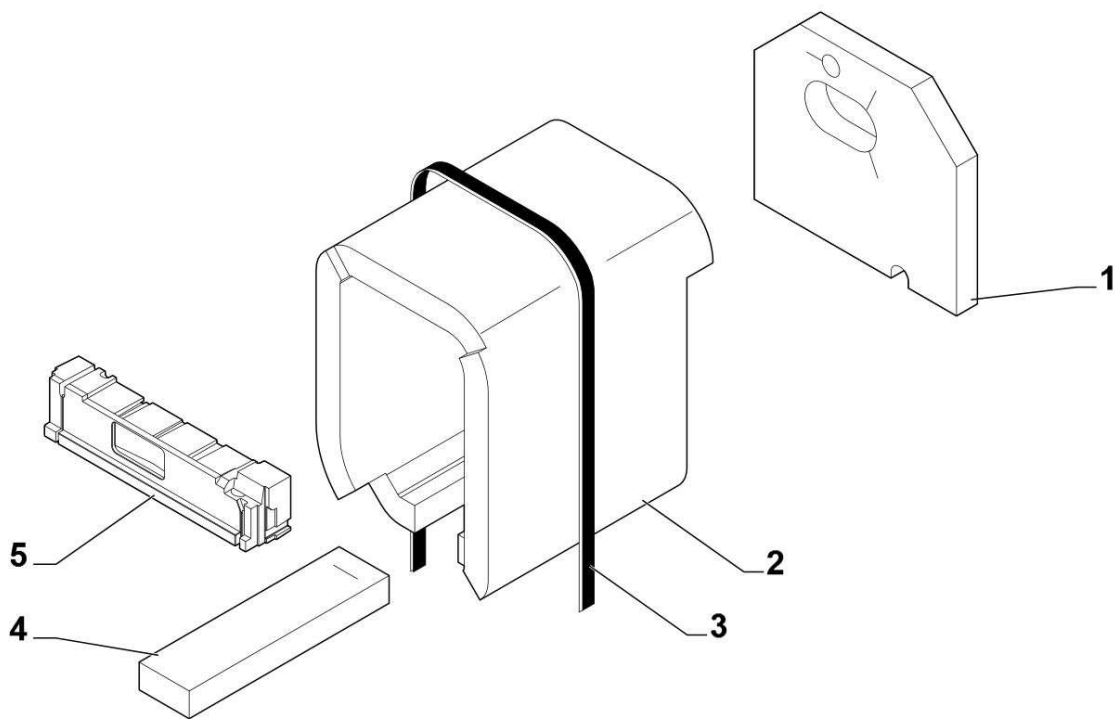

Chaudière fioul NeOvo EcoNox EF 22-29

Réf.	Référence	Description	Qté	Tarif	Remarques
1	7612370	SOCLE 4EL CPLT	1		22 KW
1	7612371	SOCLE 5 CPLT	1		29 KW
2	300024451	PIED REGLABLE M8-45	1		
3	7626927	CORPS 4 SE ASSEMBLE PR	1		22 KW
3	7626928	CORPS 5 SE ASSEMBLE PR	1		29 KW
4	97581286	RESSORT DE MAINTIEN	1		
5	300022089	DOIGT DE GANT 1/2"LG95	1		
6	94950110	BOUCHON T9 1/2" 290	1		
7	7611260	TURBULATEUR CENTRAL 385mm	1		
8	7610971	TURBULATEUR DROIT 385mm	1		
10	7618533	TUBE RETOUR INJ 1" SE	1		
11	7618512	TUBE DEPART RETOUR 1 1/4 - 1	1		
12	300025136	JOINT BUSE	1		
13	7619918	BUSE	1		
14	7613788	PORTE BRULEUR CPLTE	1		
15	7626744	VOLET PORTE CPLT	1		
16	7609824	ISOLATION PORTE AVANT	1		
17	7610487	ISOLATION PORTE ARRIERE	1		
18	95086032	JOINT D.10.5 SILICONE (1M)	1		
19	7617996	RESSORT ISOLATION	1		
20	7615044	CHARNIERE SUPERIEURE	1		
21	81990204	CHARNIERE SUPERIEURE	1		
22	81998983	SACHET VISSERIE CORPS	1		
23	95013062	JOINT VERT 30X21X2	1		
24	94950198	BOUCHON LAITON G1" F	1		
25	96960223	BROSSE NYLON D.50 X 100 LG.750MM	1		
26	7618033	BOUCHON	1		
27	95740665	VIS EC CB 5X10	1		