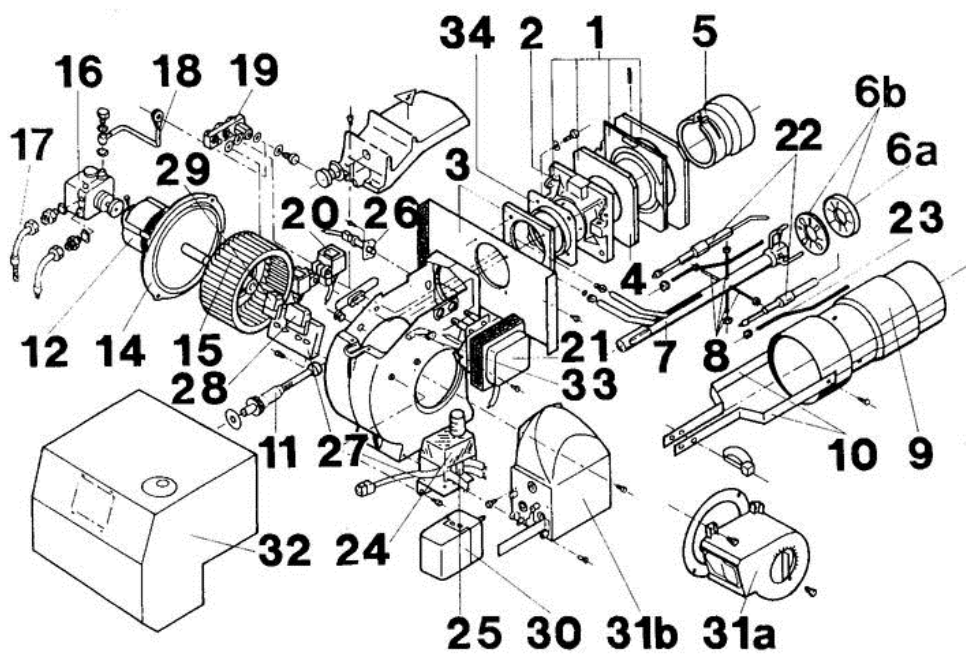

8801-4152 D

Brûleurs / Brenner
DN 51 - DN 52 - DN 62

8801EN58 B

Réf.	Référence	Description	Qté	Tarif	Remarques
0	97903425	GICLEUR 1.50-45° S-DANFOSS	1	11,20 €	
0	97903426	GICLEUR 1.25-45° S-DANFOSS	1	11,20 €	
0	97903427	GICLEUR 1.00-45° S-DANFOSS	1	11,20 €	
0	97903428	GICLEUR 1.75-45° S-DANFOSS	1	11,20 €	
0	97903429	GICLEUR 2.00-45° S-DANFOSS	1	11,20 €	
0	97903430	GICLEUR 2.50-45° S-DANFOSS	1	11,20 €	
0	97909202	SACHET VISSERIE DN62	1	Nous consulter ...	
0	97900026	SACHET ACCESSOIRES	1	59,70 €	
0	97904820	SACHET VISSERIE	1	22,40 €	
0	88028915	KIT GICL.2,5/60S-1,5/45S	1	Nous consulter ...	
0	88028916	KIT GICL.3,0/60S-2,5/45S	1	26,50 €	
0	88028917	KIT GICL.4,0/60S-2,0/45S	1	26,50 €	
1	97903083	ENS. FIXATION BRULEUR DN51-52	1	106,00 €	
1	97900860	ENSEMBLE BRIDE ACCR.DN 62	1	149,00 €	
2	97900862	BRIDE COULISSANTE DN 50	1	66,60 €	
2	97900861	BRIDE COULISSANTE DN 62	1	173,00 €	
3	97905624	PLAQUE+SUPPORT CAPOT DN50	1	Nous consulter ...	
3	97905623	PLAQUE AV.SUPP.CAPOT DN62	1	68,20 €	
4	97904231	JOINT COTE BRUL DO 50- DN51-52	1	17,50 €	
4	97904232	JOINT BRID.COTE BRUL.	1	23,30 €	
5	97908821	TUBE FLAMME DN51-14 DN51-15	1	227,00 €	
5	97908829	TUBE DE FLAMME DN62	1	124,00 €	
5	97908831	TUBE FLAMME D.104-135 DN51-26 DN51-27	1	Nous consulter ...	
5	97908822	TUBE FLAMME DN 52	1	Nous consulter ...	
6a	97908888	TURBULATEUR DN 51	1	31,10 €	
6a	97908889	TURBULATEUR DN 52	1	Nous consulter ...	
6b	97908893	ENSEMBLE TURBULATEUR DN62	1	Nous consulter ...	
7	97904519	LIGNE GICLEUR DN51-14 / DN51-15	1	136,00 €	
7	97904520	LIGNE GICLEUR DN 52	1	278,00 €	
7	97904522	LIGNE GICLEUR DN62	1	462,00 €	
7	97904523	LIGNE GICLEUR DN51-26 / DN51-27	1	260,00 €	
8	97902275	DISP.CENT.LIGNE GICL.DN62	1	91,80 €	
9	94974021	DOUILLE AIR D82 L208 DN51..	1	Nous consulter ...	
9	94974018	DOUIL.AIR D111-LG156 DN62	1	Nous consulter ...	
9	94974020	DOUIL. AIR D82 L 195 DN52	1	122,00 €	
10	97908299	TIGE REGL.DOUIL.AIR DN52	1	Nous consulter ...	
10	97908300	TIGES REGL.DOUIL.AIR DN62	1	71,20 €	
11	97902280	DISP.REGLAGE LIGNE GICL.DN51-14 DN51-15	1	11,60 €	
11	97902281	DISP.REGL.DOUILLE DN51-26/27 DN52/62	1	74,80 €	
12	97904860	MOTEUR 180W	1	278,00 €	
12	97904862	MOTEUR 450W DN62	1	468,00 €	
14	97903090	FLASQUE MOTEUR DN62	1	Nous consulter ...	
15	97908887	TURBINE VENTILATEUR D.160 X 62	1	70,90 €	
15	97908892	TURBINE VENTILATEUR D200 - DN62	1	125,00 €	
16	97905733	POMPE FIOUL AN47B 73273P	1	197,00 €	
16	97905736	POMPE FIOUL AN67B13351P	1	217,00 €	
17	97903102	FLEXIBLE FIOUL LG 1,00M	1	11,70 €	
17	97903103	FLEXIBLE LG. 1,50 M	1	37,10 €	
18	97908823	TUBE PRESSION DN51	1	30,00 €	