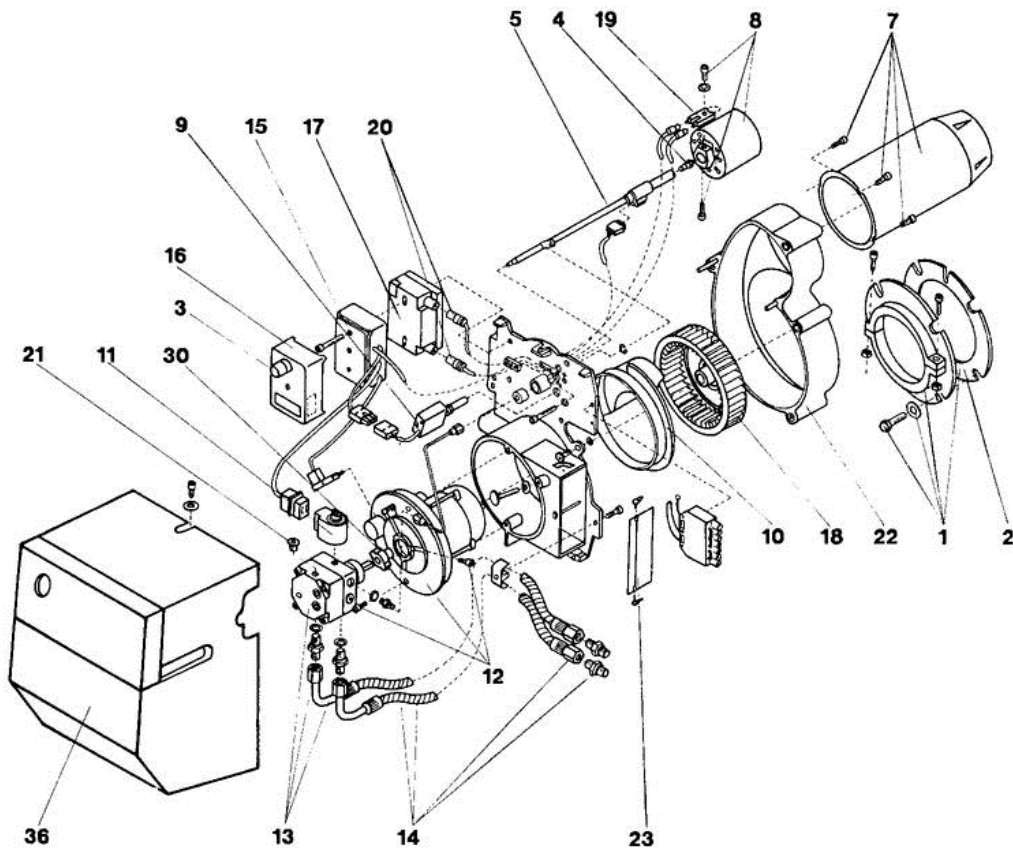

8802-4040

M 10 R-D - M 10 RC-D

8802-EN-45

Réf.	Référence	Description	Qté	Tarif	Remarques
1	97900863	BRIDE FIXATION BRULEUR	1	62,30 €	
2	97904233	JOINT	1	17,40 €	
3	97908807	TUBE ALIMENTATION FIOUL	1	32,70 €	
4	97903460	GICLEUR 0.50-60° W-DELAVAN	1	11,20 €	
4	97903461	GICLEUR 0.60-60° W-DELAVAN	1	11,20 €	
4	97903463	GICLEUR 0.85-60° W-DELAVAN	1	11,20 €	
4	97903462	GICLEUR 0.75-60° W-DELAVAN	1	11,20 €	
4	97903464	GICLEUR 1,00-60° W-DELAVAN	1	11,20 €	
5	97904524	LIGNE GICLEUR RECHAUFFEE FPHB5 030N12	1	207,00 €	
7	97908832	TUBE DE FLAMME FKR/S1+VIS M11-12R	1	59,50 €	
7	97908833	TUBE DE FLAMME FKR2+VIS	1	48,60 €	
8	97905760	POT AVEC TURBULATEUR FKR1	1	122,00 €	
8	97905761	POT AVEC TURBULATEUR FKR2	1	122,00 €	
9	97901208	CELLLULE IRD 1010.1 AXIALE BLEU	1	227,00 €	
10	97902081	DEFLECTEUR DAIR	1	Nous consulter ...	
11	97909075	BOBINE ELECTROVANNE DANFOSS	1	44,50 €	
12	97904863	MOTEUR+CONDENSATEUR+FIX.	1	Nous consulter ...	
13	97905737	POMPE FIOUL+RACCORDS	1	152,00 €	
14	97903102	FLEXIBLE FIOUL LG 1,00M	1	11,70 €	
15	97907597	SOCLE CABLE (BRULEUR PRECHAUFFE)	1	192,00 €	
16	97906701	COFFRET DE SECURITE TF874 1 ALLURE	1	132,00 €	
17	97908597	TRANSFORMATEUR ALLUMAGE (M42-1/2/3/4S	1	61,20 €	
18	97908895	TURBINE VENTILATEUR 160 X 32	1	31,40 €	
19	97902510	ELECTRODE ALLUMAGE	1	18,70 €	
20	97901019	CABLE ALLUMAGE	1	27,50 €	
21	97903064	FILTRE FIOUL POMPE DANFOSS	1	28,40 €	
22	97909359	VOLUTE +ECROUS 1/4 TOUR	1	101,00 €	
23	97909358	VOLET AIR +AIGUILLES	1	12,80 €	
30	97902600	ACCOUPLMENTS MOTEUR (10X)	1	26,30 €	
31	97904821	SACHET VISSERIE	1	10,00 €	
32	97909402	ACCESSOIRES (S/E)	1	19,20 €	
33	97901600	CONNECTEUR 7 PLOTS MALE	1	9,50 €	
36	97901125	CAPOT	1	56,00 €	