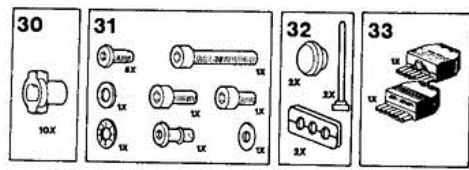

8802-4040

M 10 R-D - M 10 RC-D

8802-EN-45

Réf.	Référence	Description	Qté	Tarif	Remarques
1	97900863	BRIDE FIXATION BRULEUR	1	62,30 €	
2	97904233	JOINT	1	17,40 €	
3	97908807	TUBE ALIMENTATION FIOUL	1	32,70 €	
4	97903460	GICLEUR 0.50-60° W-DELAVAN	1	11,20 €	
4	97903461	GICLEUR 0.60-60° W-DELAVAN	1	11,20 €	
4	97903463	GICLEUR 0.85-60° W-DELAVAN	1	11,20 €	
4	97903462	GICLEUR 0.75-60° W-DELAVAN	1	11,20 €	
4	97903464	GICLEUR 1,00-60° W-DELAVAN	1	11,20 €	
5	97904524	LIGNE GICLEUR RECHAUFFEE FPHB5 030N12	1	207,00 €	
7	97908832	TUBE DE FLAMME FKR/S1+VIS M11-12R	1	59,50 €	
7	97908833	TUBE DE FLAMME FKR2+VIS	1	48,60 €	
8	97905760	POT AVEC TURBULATEUR FKR1	1	122,00 €	
8	97905761	POT AVEC TURBULATEUR FKR2	1	122,00 €	
9	97901208	CELLLULE IRD 1010.1 AXIALE BLEU	1	227,00 €	
10	97902081	DEFLECTEUR DAIR	1	Nous consulter ...	
11	97909075	BOBINE ELECTROVANNE DANFOSS	1	44,50 €	
12	97904863	MOTEUR+CONDENSATEUR+FIX.	1	Nous consulter ...	
13	97905737	POMPE FIOUL+RACCORDS	1	152,00 €	
14	97903102	FLEXIBLE FIOUL LG 1,00M	1	11,70 €	
15	97907597	SOCLE CABLE (BRULEUR PRECHAUFFE)	1	192,00 €	
16	97906701	COFFRET DE SECURITE TF874 1 ALLURE	1	132,00 €	
17	97908597	TRANSFORMATEUR ALLUMAGE (M42-1/2/3/4S	1	61,20 €	
18	97908895	TURBINE VENTILATEUR 160 X 32	1	31,40 €	
19	97902510	ELECTRODE ALLUMAGE	1	18,70 €	
20	97901019	CABLE ALLUMAGE	1	27,50 €	
21	97903064	FILTRE FIOUL POMPE DANFOSS	1	28,40 €	
22	97909359	VOLUTE +ECROUS 1/4 TOUR	1	101,00 €	
23	97909358	VOLET AIR +AIGUILLES	1	12,80 €	
30	97902600	ACCOUPLMENTS MOTEUR (10X)	1	26,30 €	
31	97904821	SACHET VISSERIE	1	10,00 €	
32	97909402	ACCESSOIRES (S/E)	1	19,20 €	
33	97901600	CONNECTEUR 7 PLOTS MALE	1	9,50 €	
36	97901125	CAPOT	1	56,00 €	