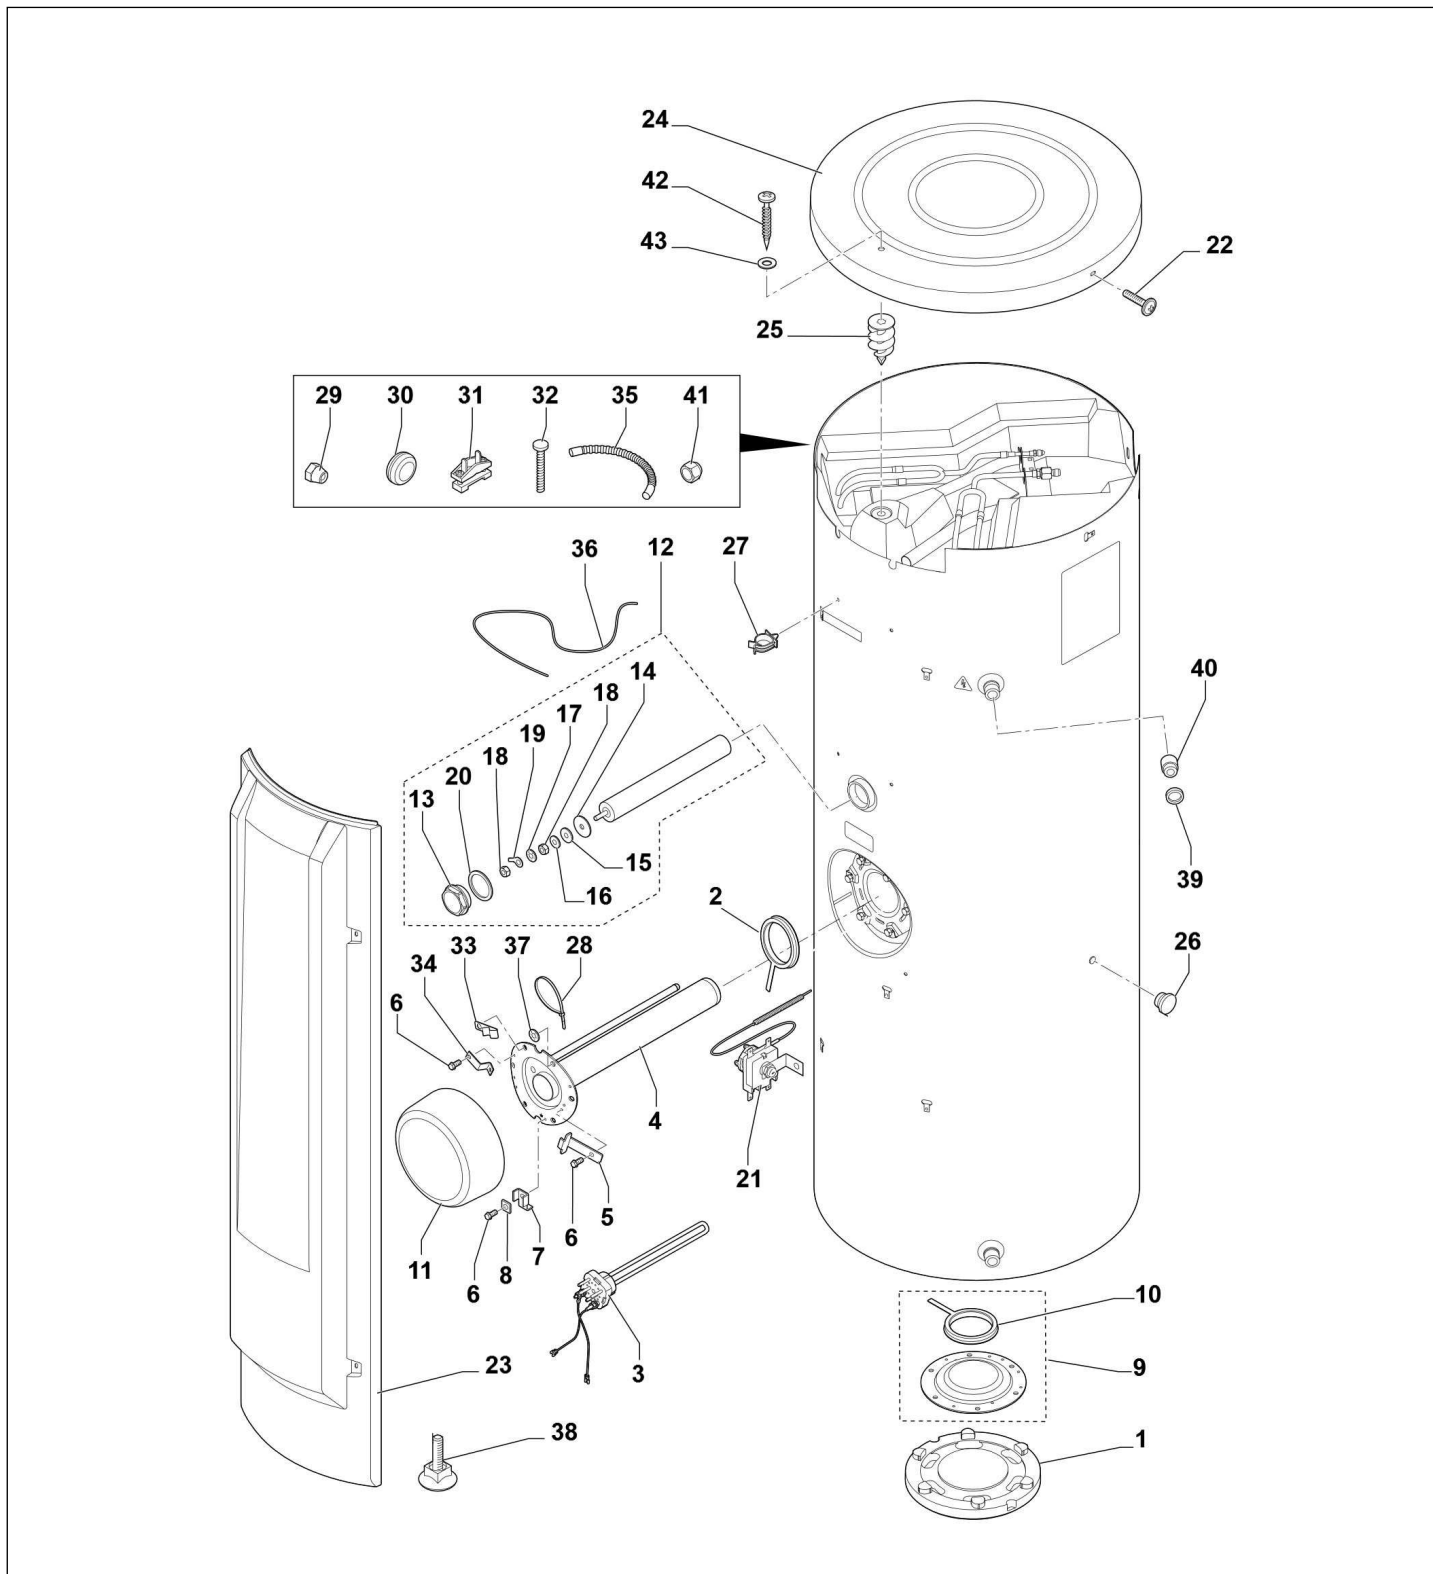

CHAUFFE-EAU THERMODYNAMIQUE TWH

Réf.	Référence	Description	Qté	Tarif	Substitut	Tarif Sub.	Remarques
1	300026937	ISOLATION TAMPON SUP	1	2,90 €			[To Translat = ]
2	95013133	JOINT A LEVRE D.82MM	1	4,40 €			[To Translat = ]
3	7614973	ELEMENT BARILLET 2400W CABLE	1		7730744	74,90 €	[To Translat = ]
4	7614372	CORPS CHAUFFE HZ-SS 100/150/2l	1	71,90 €			[To Translat = ]
5	7607345	PLAQUETTE FIXATION ELEMENT B	1	24,00 €			[To Translat = ]
6	7617252	VIS HM5X10 CRANTE DIN7500D	1	1,05 €			[To Translat = ]
7	97525071	ETRIER CICE 9372-761	1	1,05 €			[To Translat = ]
8	97525072	PLAQUETTE CAR.CICE9210631	1	1,05 €			[To Translat = ]
9	89525501	TAMPON SUPERIEUR PLEIN + JOIN	1	69,40 €			[To Translat = ]
10	89705511	JOINT 7MM + JONC 5MM	1	13,50 €			[To Translat = ]
11	300025932	ISOLATION TAMPON	1	15,80 €			[To Translat = ]
12	7622491	ANODE MAGNESIUM D.40 LG.225M	1	58,90 €			[To Translat = ]
12	7622492	ANODE MAGNESIUM D.40 LG.305M	1	60,80 €			[To Translat = ]
13	7615076	BOUCHON LAITON 1"1/2	1	11,30 €			[To Translat = ]
14	95014035	JOINT D.25x8,5x2	1	2,50 €			[To Translat = ]
15	94974527	ENTRETOISE NYLON	1	1,05 €			[To Translat = ]
16	96100039	RONDELLE PLATE M8 ZN	1	1,05 €			[To Translat = ]
17	96140130	RONDELLE AZ 8 CADM. DET	1	1,05 €			[To Translat = ]
18	95800278	ECROU H M8 6 ZN6	1	1,05 €			[To Translat = ]
19	99100577	ROND DE MASSE A LANGUETTE	1	1,05 €			[To Translat = ]
20	300027886	JOINT 60X48X3 POUR RESISTANCE	1	1,80 €			[To Translat = ]
21	7626089	THERMOSTAT DE SECURITE CPLT	1	25,30 €			[To Translat = ]
22	7615467	VIS CBL H ST 3,9-19 C ZN3	1	1,05 €			[To Translat = ]
23	7627262	CAPOT AVANT 200L	1	69,40 €			[To Translat = ]
23	7627261	CAPOT AVANT 300L	1	77,00 €			Jusqu'à fin r 2018
24	7628628	COUVERCLE CPLT	1	97,30 €			[To Translat = ]
25	7622976	CHEVILLE HELICOIDALE POUR ISC	1	2,50 €			[To Translat = ]
26	7601444	Capuchon	1	1,05 €			[To Translat = ]
27	95320950	SUPPORT DE CABLE	1	1,05 €			[To Translat = ]
28	95320112	COLLIER INSULOK 18R	1	1,05 €			[To Translat = ]
29	368857	ECROU 1/4 SAE SCHRADER	1	1,40 €			[To Translat = ]
30	95320525	PASSE FIL 18X22X1.5	1	1,05 €			[To Translat = ]
31	95320187	SERRE-CABLE	1		7603382	5,90 €	[To Translat = ]
32	95740600	VIS EC-CB 3,5 X 25	1	1,05 €			[To Translat = ]