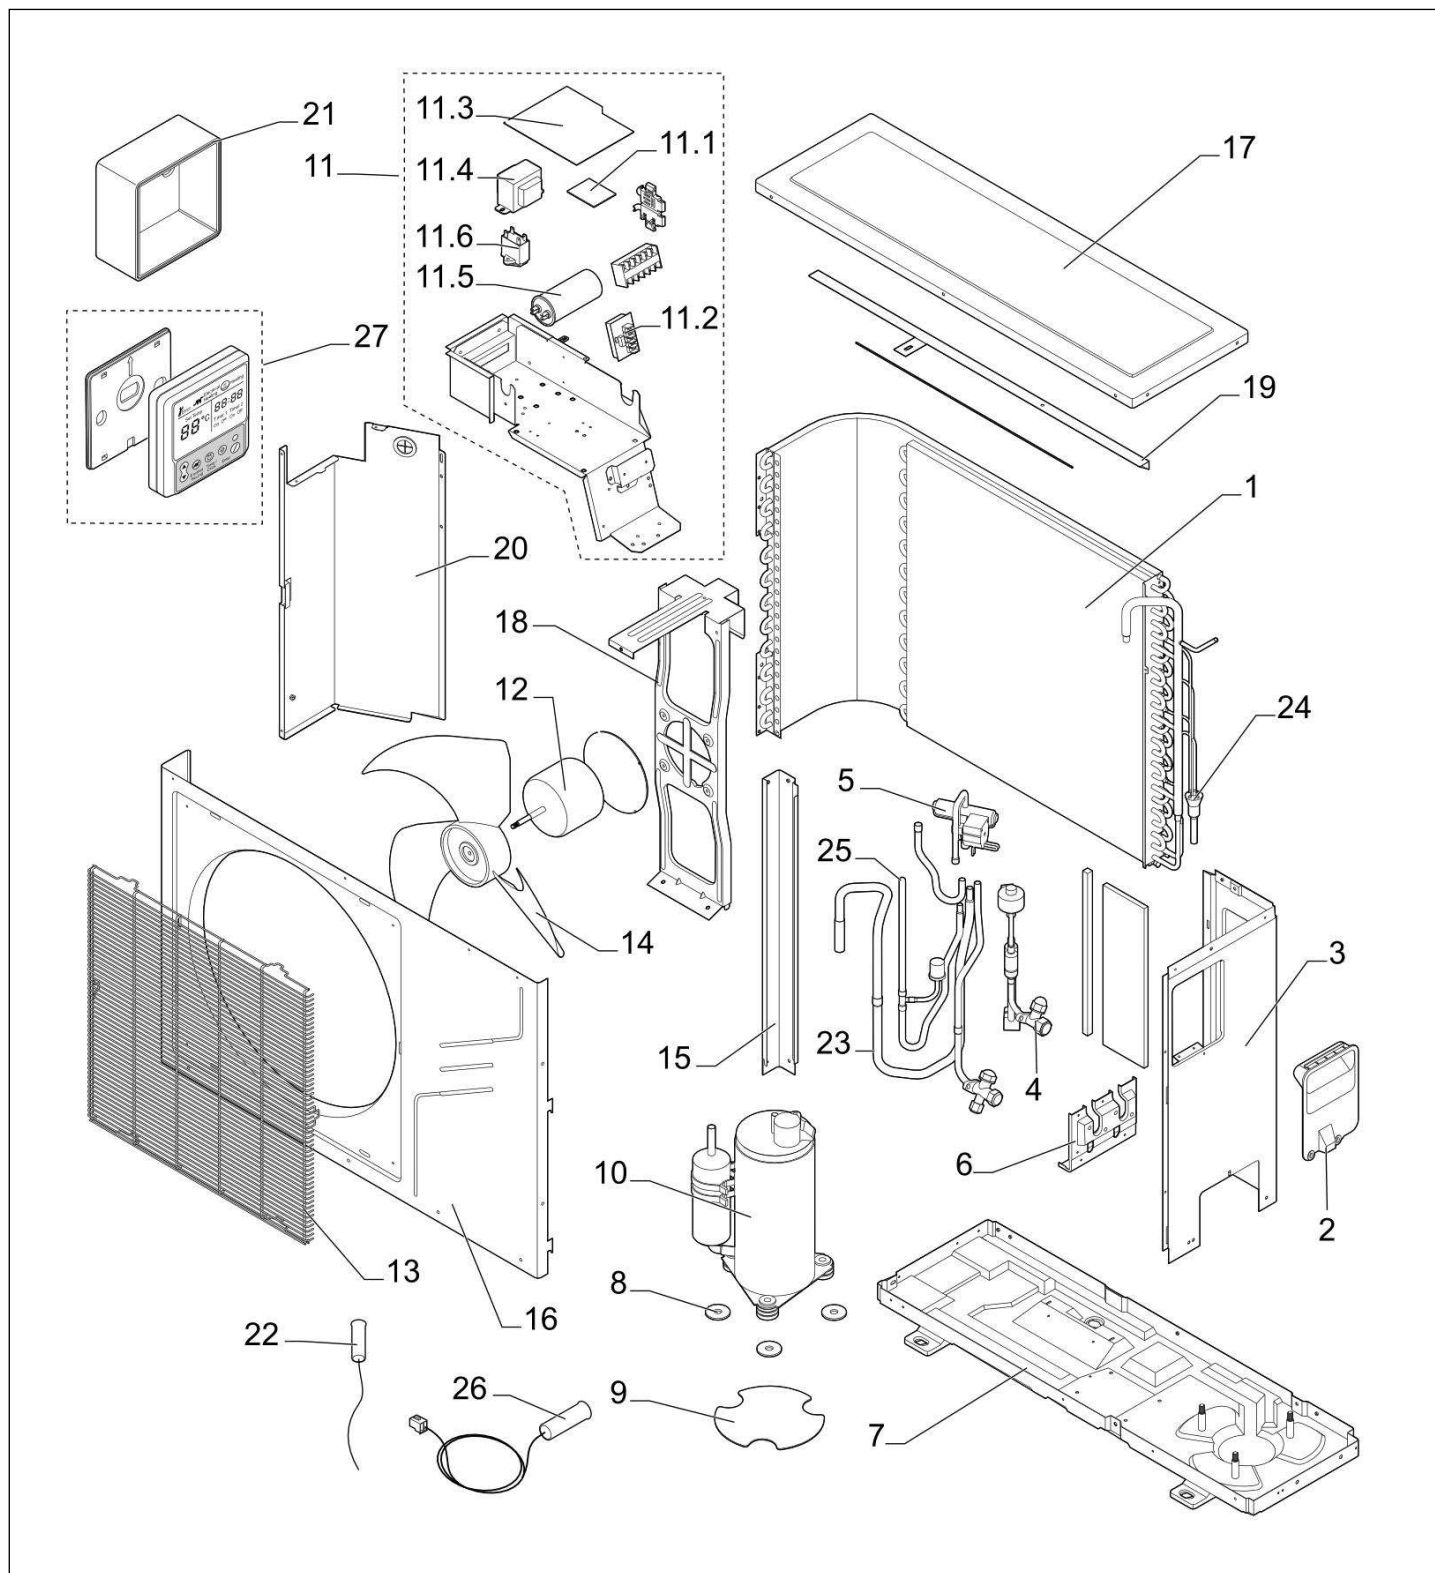

Pièces détachées

Vue Principale

CHAUFFE-EAU THERMODYNAMIQUE TWH

Réf.	Référence	Description	Qté	Tarif	Substitut	Tarif Sub.	Remarques
0	7660718	RACCORD CONDENSAT	1	3,60 €			
0	7660721	TUBE CONDENSAT	1	6,60 €			
0	7660723	CABLE RACCORDEMENT HMI LG.2	1	35,60 €			
1	7637563	Evaporateur	1	382,00 €			
2	7637564	Poignée de protection	1	3,70 €			
3	7637565	Panneau latéral	1	24,70 €			
4	7637567	ligne détenteur	1	114,00 €			
5	7637568	Ensemble vanne 4 voies et pressostal	1	130,00 €			
6	7637569	Plaque support des vannes d'arrêt	1	7,20 €			
7	7637571	Châssis	1	56,60 €			
8	7637572	joint sous compresseur	1	2,50 €			
9	7637573	support joint sous compresseur	1	3,70 €			
10	7637574	Compresseur	1	509,00 €			
11	7637575	Boitier électronique complet	1		7674792	337,00 €	
11	7674792	BOITIER DE COMMANDE	1	337,00 €			Version R1
11.1	7637576	CARTE PUISSANCE RESISTANCE E	1	34,20 €			
11.2	7637577	CARTE CONNECTION AFFICHEUR	1	21,10 €			
11.2	7674607	CARTE CONNEXION AFFICHEUR	1	26,90 €			Version R1
11.3	7637578	CARTE UC	1	216,00 €			
11.3	7674606	CARTE UNITE CENTRALE	1	198,00 €			Version R1
11.4	7637580	Transformateur	1	43,60 €			
11.5	7637581	Condensateur compresseur	1	15,30 €			
11.6	7637582	Condensateur ventilateur	1	8,40 €			
12	7637583	Moteur ventilateur	1	96,60 €			
12	7674608	MOTEUR VENTILATEUR	1	60,80 €			Version R1
13	7637584	Grille de protection	1	31,90 €			
14	7637585	Ventilateur	1	24,70 €			
15	7637586	Support latéral	1	6,10 €			
16	7637587	Panneau avant	1	54,20 €			
17	7637588	Chapiteau	1	35,30 €			
18	7637589	Support moteur ventilateur	1	17,80 €			
19	7637590	Plaque support moteur ventilateur	1	4,90 €			
20	7637591	Panneau de séparation	1	18,80 €			
21	7637592	Support mural afficheur	1	29,50 €			
22	7637593	Sonde température d'air	1		7629584	3,80 €	
23	7637594	Sonde température d'aspiration comp	1	7,20 €			
24	7637595	Sonde température évaporateur	1	4,90 €			
25	7637597	Sonde température refoulement comp	1	7,20 €			
26	7637598	Sonde température ECS T5 20M	1	126,00 €			
27	7637599	DISPLAY	1	129,00 €			
27	7674794	DISPLAY	1	83,90 €			Version R1