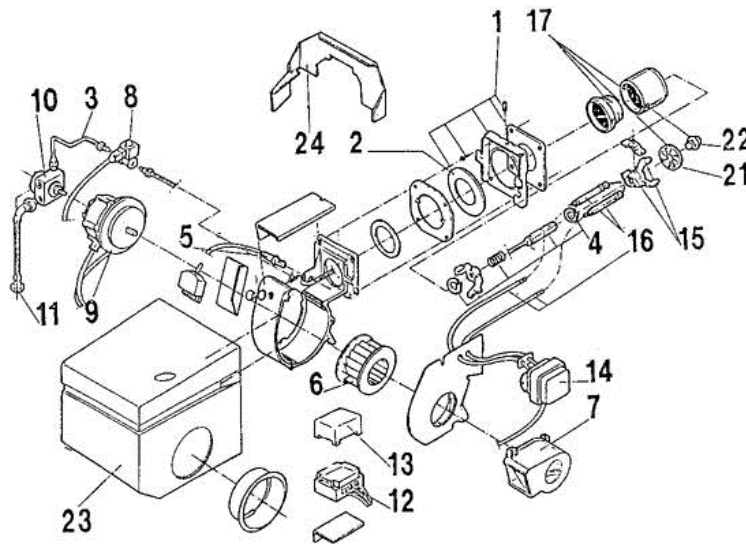

8601-4087

BRULEUR/BRENNER

DN 41 R, 42, 42 R, 43, 44, 45, 46
et / und

DN 411 R, 421, 421 R, 431, 441, 451

8800-EN-130

8120-EN-121

Réf.	Référence	Description	Qté	Tarif	Remarques
0	97904820	SACHET VISSERIE	1	22,40 €	
1	97900858	BRIDE ACCROCHAGE	1	38,20 €	
2	97904226	JOINT COTE BRULEUR	1	10,00 €	
3	97908820	TUBE DE PRESSION	1	37,40 €	
4	97904516	LIGNE GICL.DO 40 SS PRECH	1	Nous consulter ...	
4	97904517	LIGNE GICLEUR RECHAUFFEE FPHB10 030N2	1	215,00 €	
5	97905400	CELLULE FZ-711G RADIALE	1	Nous consulter ...	
6	97908876	TURBINE VENTILATEUR	1	62,10 €	
7	97909354	VOLET DAIR	1	50,50 €	
8	97909074	ELECTROVANNE VE 131 INX	1	42,40 €	
9	97904857	MOTEUR 110W	1	200,00 €	
10	97905726	POMPE FIOUL BFP20 R3	1	148,00 €	
11	97903102	FLEXIBLE FIOUL LG 1,00M	1	11,70 €	
12	97907595	SOCLE CABLE (LIGNE SS.PRECHAUFFAGE)	1	145,00 €	
12	97907595	SOCLE CABLE (LIGNE SS.PRECHAUFFAGE)	1	145,00 €	
12	97907596	SOCLE CABLE (LIGNE AV PRECHAUFFAGE)	1	159,00 €	
13	97906700	COFFRET DE SECURITE TF802.2	1	Nous consulter ...	
14	97908593	TRANSFORMATEUR DALLUMAGE ZM 20/12 22	1	123,00 €	
15	97902822	ETOILE DE CENTRAGE	1	33,80 €	
16	97902250	ELECTRODE ALLUMAGE	1	38,70 €	
17	97580041	COLIS TETE BRULEUR BK41	1	Nous consulter ...	
17	97580042	COLIS TETE BRULEUR BK42	1	Nous consulter ...	
17	97580043	COLIS TETE BRULEUR BK43	1	83,00 €	
17	97580044	COLIS TETE BRULEUR BK44	1	103,00 €	
17	97580045	COLIS TETE BRULEUR BK45	1	Nous consulter ...	
17	97580046	COLIS TETE BRULEUR BK46	1	141,00 €	
17	97580412	COLIS TETE BRULEUR BK421	1	Nous consulter ...	
17	97580413	COLIS TETE BRULEUR BK431	1	Nous consulter ...	
17	97580414	COLIS TETE BRULEUR BK441	1	Nous consulter ...	
17	97580415	COLIS TETE BRULEUR BK451	1	Nous consulter ...	
17	97580411	COLIS TETE BRULEUR BK411	1	70,20 €	
18	97900026	SACHET ACCESSOIRES	1	59,70 €	
21	97908877	TURBULATEUR d.64/17x11 4 fentes DN41R - 41	1	18,40 €	
21	97908886	TURBULATEUR D.64/19X9 4 FENTES - DN42 - 4	1	23,40 €	
21	97908879	TURBULATEUR D.64/22X11 8 FENTES - DN43 -	1	21,20 €	
21	97908880	TURBULATEUR D.64/28X11 -8 FENTES - DN451	1	Nous consulter ...	
21	97908878	TURBULATEUR D.64/20X9-8 FENTES-DN44-42'	1	36,90 €	
21	97908881	TURBULATEUR D64/19X9 -8FENTES - DN45	1	Nous consulter ...	
22	97903412	GICLEUR 0.55-60° SR-DANFOSS	1	11,20 €	
22	97903408	GICLEUR 0.85-45° S-DANFOSS	1	11,20 €	
22	97903413	GICLEUR 1,10-45° S-DANFOSS	1	11,20 €	
22	97903414	GICLEUR 1,35-45° S-DANFOSS	1	11,20 €	
22	97903415	GICLEUR 1,35-60° S-DANFOSS	1	11,20 €	
22	97903407	GICLEUR 0.60-45° S-DANFOSS	1	11,20 €	
23	97901121	CAPOT BRULEUR	1	Nous consulter ...	
24	97907820	SUPPORT FIX. CAPOT	1	Nous consulter ...	