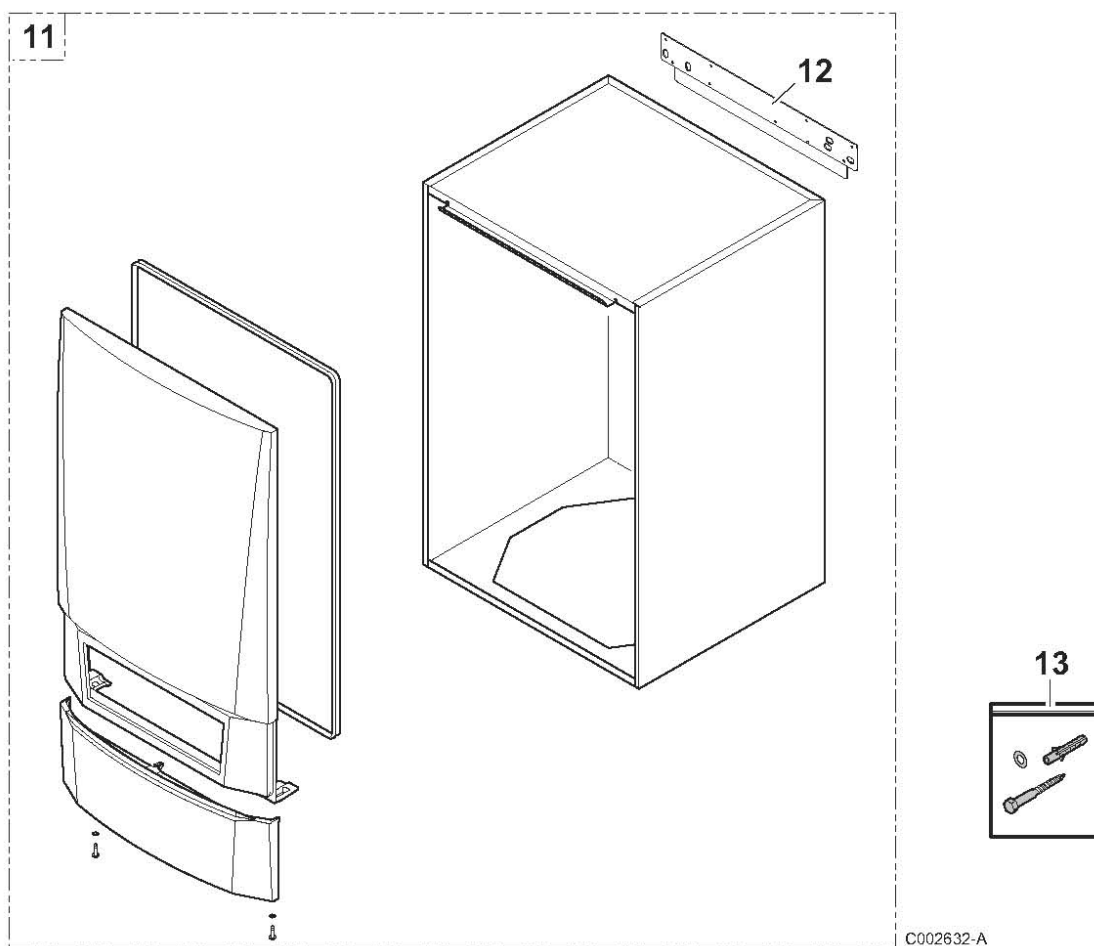

BS60

Réf.	Référenc	Description	Qté	Tarif	Substitut	Tarif Sub.	Remarques
1	200016644	BALLON MOUSSE BS60	1	Nous consulter ...			
2	200017140	TAMPON + DOIGT DE GANT ACI (D.	1	80,40 €			
3	300012153	JOINT D.112 EP7 EPDM	1		89705511	13,00 €	
4	200011550	ANODE TITANE	1	23,50 €			
5	300014305	JOINT TORIQUE 14X4 EPDM	1	1,00 €			
6	95365009	PATTE FIXATION SOND	1	3,15 €			
7	94918111	PURGEUR 1/8"	1		94918112	3,15 €	
8	95362445	SONDE NTC ECS 5M	1	26,90 €			
9	81994919	CONNECTEUR 2 PTS SOND	1	3,05 €			
10	300008957	CONNECTEUR 2 PTS SOND	1	7,60 €			
11	200011579	CABLAGE ANODE ACI LG.2.5M	1	10,20 €			

BS60

Réf.	Référenc	Description	Qté	Tarif	Substitut	Tarif Sub.	Remarques
11	200016641	HABILLAGE COMPLET BS60	1	386,00 €			
12	300021123	TOLE D'ACCROCHAGE BS60	1	12,40 €			
13	0296447	VISSERIE FIXATION ETRIER	1	15,00 €			