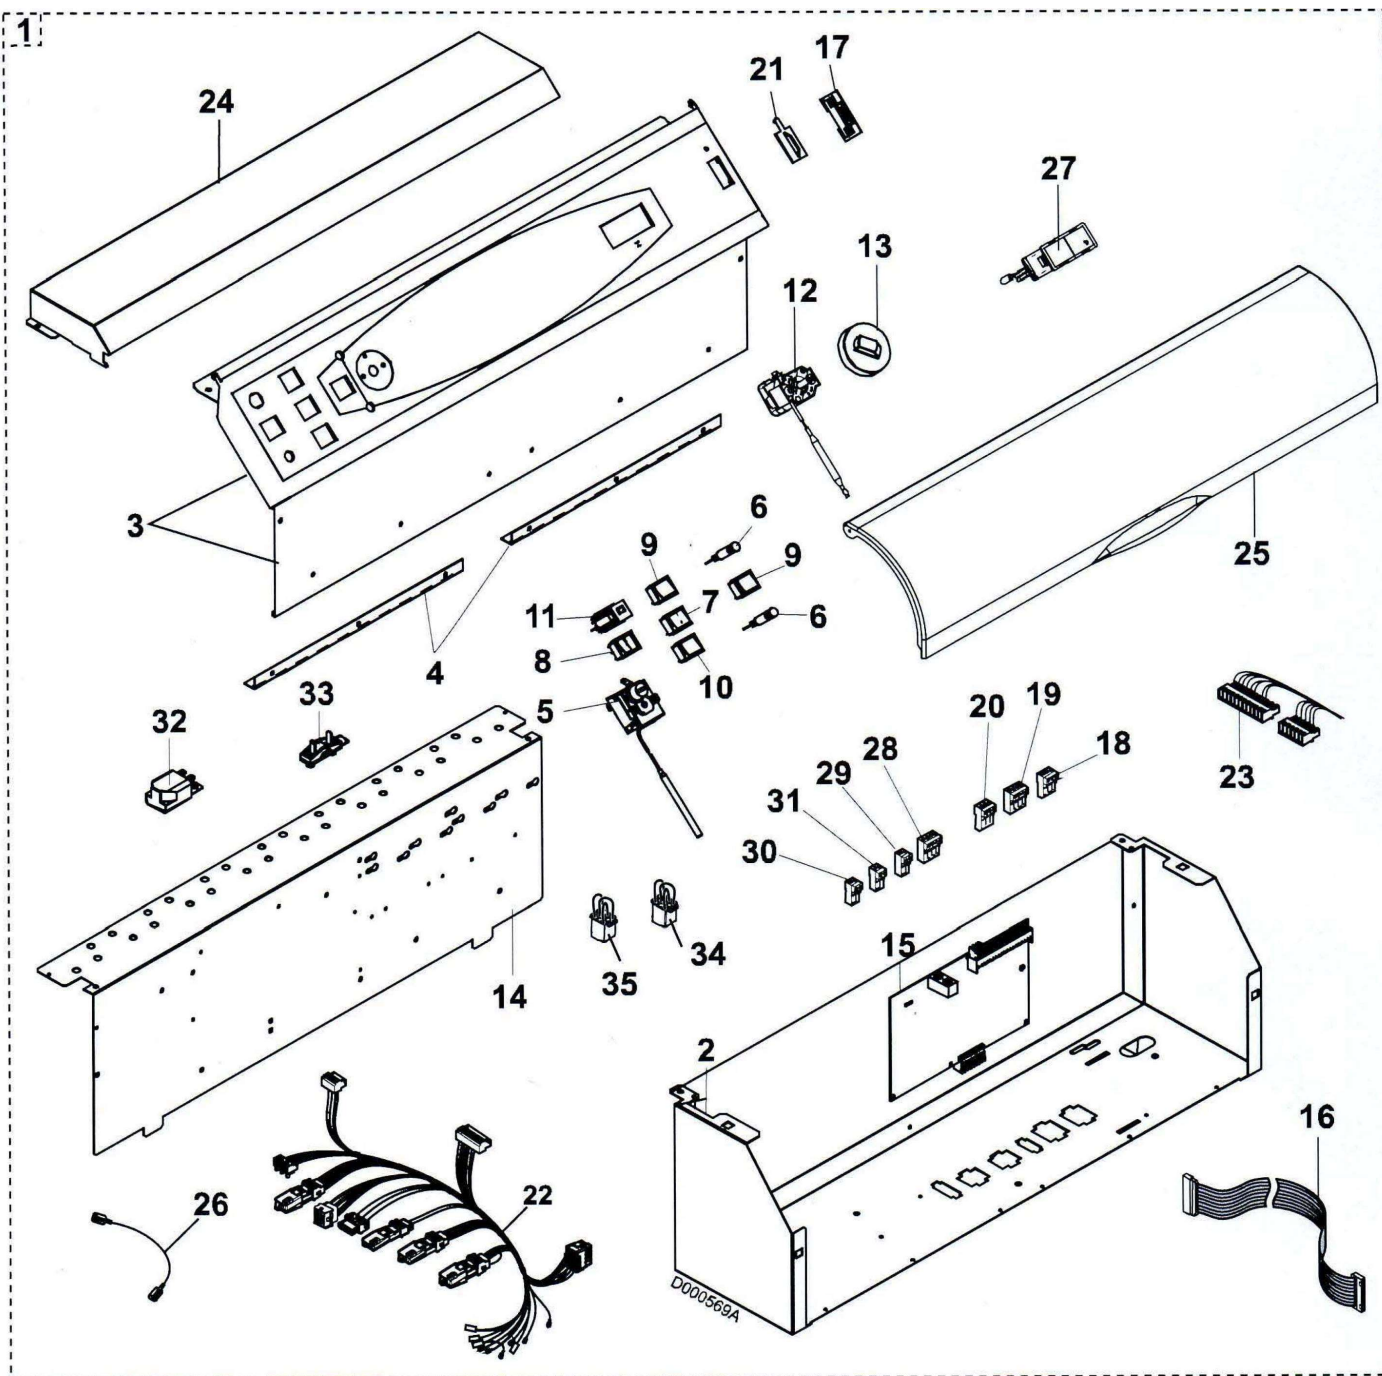

TABLEAU DTG 230/330 K3

Pièces détachées

Vue Principale

K3 - DTG 230

TABLEAU DTG 230/330 K3

Réf.	Référence	Description	Qté	Tarif	Substitut	Tarif Sub.	Remarques
0	95362447	SONDE KVT 60 LG.2M	0	24,70 €			
1	100007594	COLIS TABLEAU K3 DTG 230	0	Nous consulter ...			
2	200008395	SUPPORT TABL CDE CPLT DTG 230	0	134,00 €			
3	200008746	SUPPORT FACADE +PEAU K3-DTG	0	90,10 €			
4	85025560	ENSEMBLE CHARNIERES	0	13,50 €			
5	85000032	THERMOSTAT DE SECURITE 110°	0		95363311	135,00 €	
6	95216281	VOYANT VERT ROND	0	3,70 €			
7	95325027	INTERRUPTEUR BIPOLAIRE VERT I	0	9,30 €			
8	95325102	INTERRUPTEUR DE REARMEMENT	0	12,60 €			
9	85000035	INTERRUPTEUR BIPOLAIRE	0		95325361	8,20 €	
10	85000034	INTERRUPTEUR TEST STB	0		95325362	8,90 €	
11	95340288	DISJONCTEUR 4A TS710/4A	0	14,20 €			
12	95365574	THERMOSTAT DE REGLAGE 30-90°	0	72,00 €			
13	85555501	BOUTON REGLAGE + ERGOT	0	8,30 €			
14	200008743	SUPPORT CARTES - - DTG330/230	0	133,00 €			
15	200005008	CARTE UC K3	0	277,00 €			
16	200005129	LIMANDE FLASHEUR K3	0	10,10 €			
17	200004325	EQUERRE DE MAINTIEN CONNECT	0	1,90 €			
18	300009075	CONNECTEUR ROUGE 3 PTS ALIM	0	8,30 €			
19	200006051	CONNECTEUR 4PT VA+CS OR	0	17,60 €			
20	300009074	CONNECTEUR 3 PTS JAUNE CIRCL	0	8,40 €			
21	300007161	CONNECTION KAP PC KORT	0	1,05 €			
22	200008760	FAISCEAU BRULEUR DTG230	0	85,70 €			
23	200005025	FAISCEAU DE BASE GT330	0	49,50 €			
24	200008264	CAPOT PROTECTION 320DIEM-M D	0	103,00 €			
25	83875556	VOLET	0	114,00 €			
26	88014936	FIL DE MASSE	0	3,30 €			
27	95365157	THERMOMETRE PLAT G.M.	0	46,40 €			
28	300009079	CONNECTEUR 4 PTS V3V	0	9,70 €			
29	300008955	CONNECTEUR 2 PTS VA-TS	0	1,90 €			
30	300009071	CONNECTEUR 2 PTS 0-10V	0	4,10 €			
31	200006052	CONNECT 2PT MONTE CR BLEU	0	1,90 €			
32	96544002	FILTRE ANTIPARASITE F12250788	0	18,70 €			
33	95320186	SERRE CABLE PA 268/RO	0	2,50 €			
34	83774917	PONT CONNECT.T.A-F	0	13,70 €			
35	85024913	PONT CONNECTEUR CLAP.OBT	0	30,60 €			