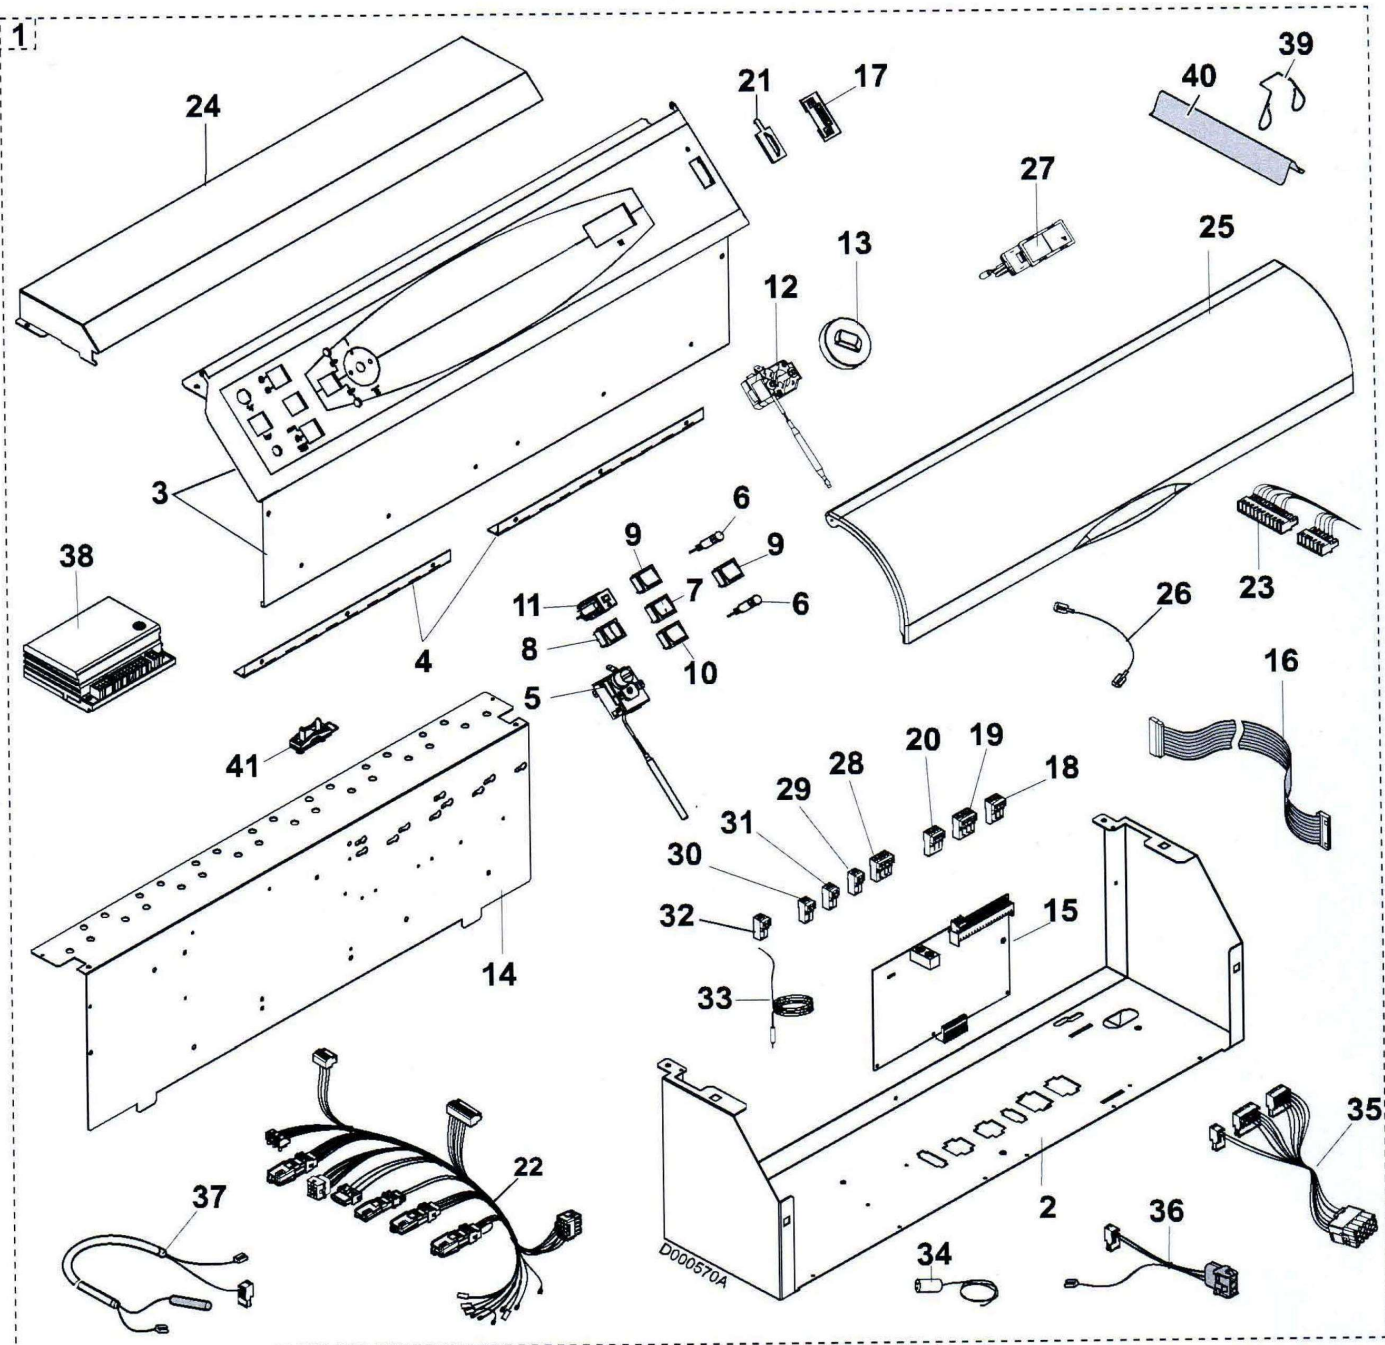

TABLEAU DTG 230/330 K3

Pièces détachées

Vue Principale

K3 - DTG 330

TABLEAU DTG 230/330 K3

Réf.	Référence	Description	Qté	Tarif	Substitut	Tarif Sub.	Remarques
1	100007410	COLIS TABLEAU K3 DTG 330 GI	0	1454,00 €			
2	200008745	SUPPORT TABLEAU - DTG330	0	177,00 €			
3	200008746	SUPPORT FACADE +PEAU K3-DTG	0	90,10 €			
4	85025560	ENSEMBLE CHARNIERES	0	13,50 €			
5	85000032	THERMOSTAT DE SECURITE 110°	0		95363311	135,00 €	
6	95216281	VOYANT VERT ROND	0	3,70 €			
7	95325027	INTERRUPTEUR BIPOLAIRE VERT I	0	9,30 €			
8	95325102	INTERRUPTEUR DE REARMEMENT	0	12,60 €			
9	85000035	INTERRUPTEUR BIPOLAIRE	0		95325361	8,20 €	
10	85000034	INTERRUPTEUR TEST STB	0		95325362	8,90 €	
11	95340286	DISJONCTEUR 10A TS710/10A	0	11,40 €			
12	95365574	THERMOSTAT DE REGLAGE 30-90°	0	72,00 €			
13	85555501	BOUTON REGLAGE + ERGOT	0	8,30 €			
14	200008743	SUPPORT CARTES - - DTG330/230	0	133,00 €			
15	200005008	CARTE UC K3	0	277,00 €			
16	200005129	LIMANDE FLASHEUR K3	0	10,10 €			
17	200004325	EQUERRE DE MAINTIEN CONNECT	0	1,90 €			
18	300009075	CONNECTEUR ROUGE 3 PTS ALIM	0	8,30 €			
19	200006051	CONNECTEUR 4PT VA+CS OR	0	17,60 €			
20	300009074	CONNECTEUR 3 PTS JAUNE CIRCL	0	8,40 €			
21	300007161	CONNECTION KAP PC KORT	0	1,05 €			
22	200008095	FAISCEAU BRULEUR DTG 330	0	113,00 €			
23	200005025	FAISCEAU DE BASE GT330	0	49,50 €			
24	200008264	CAPOT PROTECTION 320DIEM-M D	0	103,00 €			
25	83875556	VOLET	0	114,00 €			
26	88014936	FIL DE MASSE	0	3,30 €			
27	95365157	THERMOMETRE PLAT G.M.	0	46,40 €			
28	300009079	CONNECTEUR 4 PTS V3V	0	9,70 €			
29	300008955	CONNECTEUR 2 PTS VA-TS	0	1,90 €			
30	300009071	CONNECTEUR 2 PTS 0-10V	0	4,10 €			
31	200006052	CONNECT 2PT MONTE CR BLEU	0	1,90 €			
32	300008953	CONN RAST 5 2 PTS SCH	0	3,30 €			
33	95362447	SONDE KVT 60 LG.2M	0	24,70 €			
34	88014956	CABLE RX 12 (12 METRES)	0	123,00 €			
35	83584904	FAISC ALIM DUNGS73	0	79,80 €			
36	83584912	CIRCUIT IT-AMP 3PLT	0	26,30 €			
37	83584905	CIRCUIT SONDE IONISATION DU BI	0	77,30 €			
38	300012222	COFFRET DE SECURITE RV 005414	0	118,00 €			
39	97581286	RESSORT DE MAINTIEN	0	1,45 €			
40	95365613	SEPARATEUR DOIGT GANT LG.90n	0	3,30 €			
41	95320186	SERRE CABLE PA 268/RO	0	2,50 €			