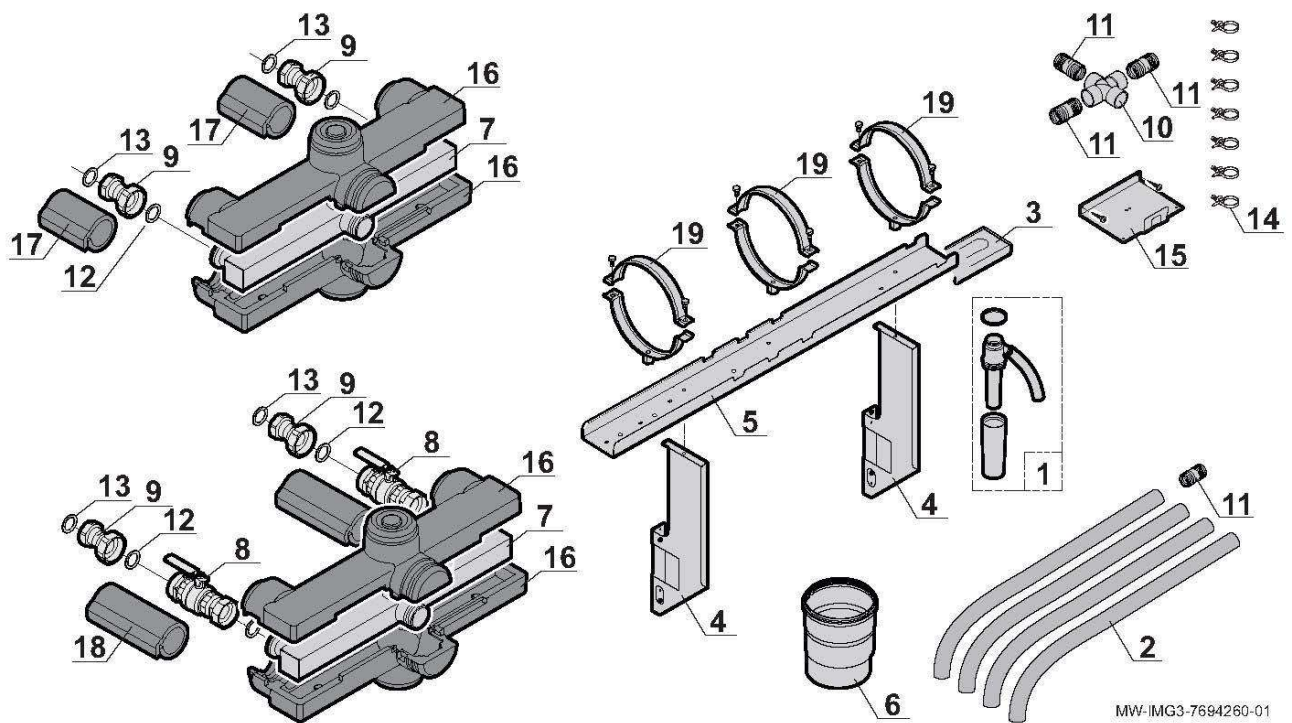

COLIS ACCESSOIRES COLLECT MV125

Pièces détachées

Vue Principale

MW-IMG3-7694260-01

COLIS ACCESSOIRES COLLECT MV125

Réf.	Référenc	Description	Qté	Tarif	Substitut	Tarif Sub.	Remarques
1	S54761	SIPHON 35-45-65	1	20,80 €			
2	7658077	FLEXIBLE SIPHON 90-120 1.80m	1	4,10 €			
3	7680927	FIXATION SIPHON	1	5,10 €			
4	7650037	SUPPORT FUMISTERIE	1	14,30 €			
5	7672264	RAIL DE FIXATION FUMISTERIE	1	14,30 €			
6	7660254	ADAPTATEUR EXENT 150-160	1	93,60 €			
7	7656554	COLLECTEUR 90-120	1	197,00 €			
8	7675224	VANNE COLLECTEUR CPLT	1	199,00 €			
9	7676167	EXCENTRIQUE G1 1-2 G2	1	52,10 €			
10	7656687	CROIX PVC 32 FF	1	13,30 €			
11	7656687	CROIX PVC 32 FF	1	13,30 €			
12	95013065	JOINT FIBRE D.56 X 42 X 2	1	3,05 €			
13	95013064	JOINT VERT 44X32X2	1	1,25 €			
14	300024031	COLLIER AGRAPHE	1	1,05 €			
15	7657615	SUPPORT TUBE CONDENSAT	1	12,30 €			
16	7678073	ISOLATION COLLECTEUR	1	30,60 €			
17	7679026	ISOLATION EXENTRIQUE	1	2,05 €			
18	7679031	ISOLATION VANNE COLLECTEUR	1	8,20 €			
19	7656453	COLLIER 150	1	8,20 €			