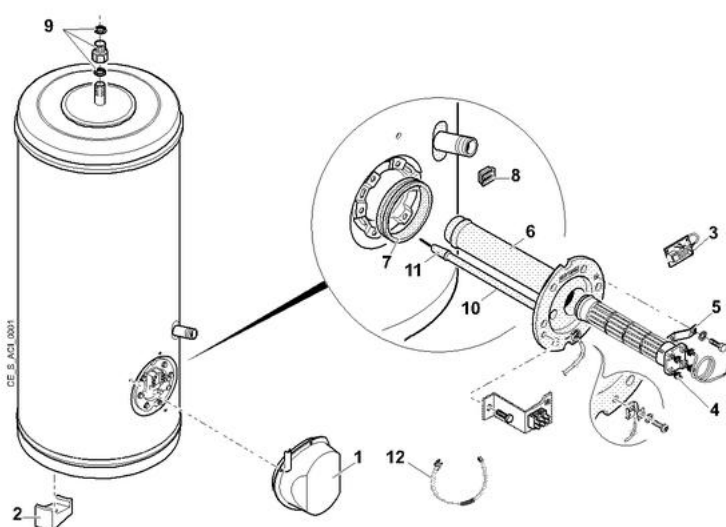

Chauffe-eau sur socle A.C.I.

11/10/06 - 300002194-001-C

Rep.	Designation	150L 1800W Reference 8978-9363	200L 2400W Reference 8978-9373	250L 3000W Reference 8978-9387	300L 3000W Reference 8978-9087
1	Capot de protection pour chauffe-eau mural.	300002045	300002045	300002045	300002045
2	Pied	9786-0621	9786-0621	9786-0621	9786-0621
3	Module thermostat mono - 1800 W à 3000 W	300002043	300002043	300002043	300002043
3	Carte Easy Tri	100001495	100001495	100001495	100001495
4	Elément barillet 1800W câblé	300002047	-	-	-
4	Elément barillet 2400W câblé	-	300002049	-	-
4	Elément barillet 3000W câblé	-	-	300002050	300002050
5	Patte de fixation élément	9786-0623	9786-0623	9786-0623	9786-0623
6	Corps de chauffe avec ACI	9786-0020	9786-0020	9786-2395	9786-2395
7	Joint à lèvres Ø extérieur 130	9786-5235	9786-5235	9786-5235	9786-5235
8	Ecrou en cage	9786-0260	9786-0260	9786-0260	9786-0260
9	Kit manchons diélectriques	9790-4496	9790-4496	9790-4496	9790-4496
10	Anode ACI câblée + joint	9786-1180	9786-1180	9786-1180	9786-1180
11	Capuchon ACI	9786-9939	9786-9939	9786-9939	9786-9939
12	Kit anti-chauffe à sec	300010501	300010501	300010501	300010501